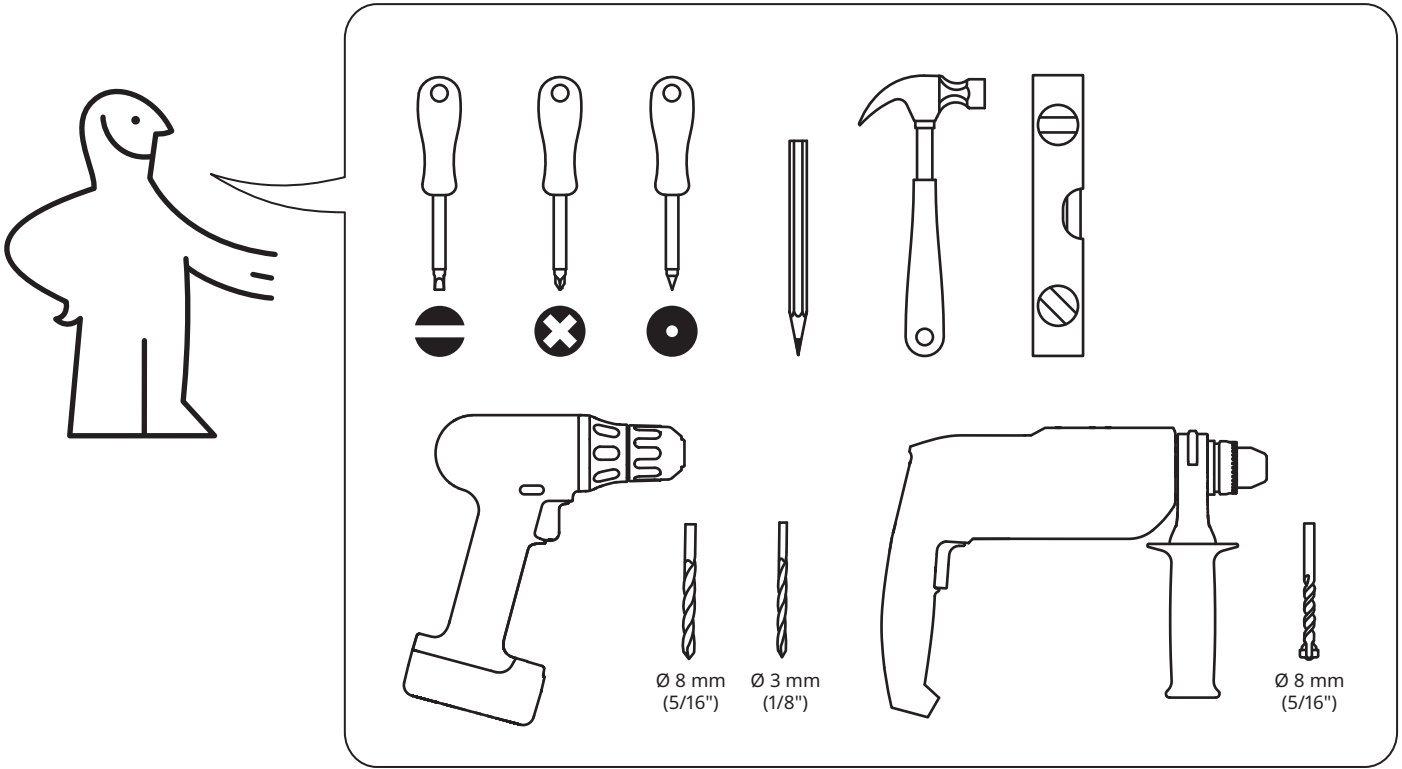

על-מנת למזער את סכנת הפגיעה הגופנית או המוות מנפילת הרהיטים:

הניחו את הפריטים הכבדים ביותר במגירה התחתונה.

הימנעו מלהניח טלוויזיות או פריטים כבדים אחרים על מוצר זה.

אין לאפשר לילדים לטפס על המגירות, הדלתות או המדפים. קראו ופעלו בזהירות לפי כל שלב בהוראות.

	A	B	C
			
<p>www.IKEA.com/secure-it</p>	<p>Ø 8 mm (5/16")</p> 	<p>Ø 8 mm (5/16")</p> 	<p>Ø 3 mm (1/8")</p> 

1

100223

2x

100229

2x

100217

4x