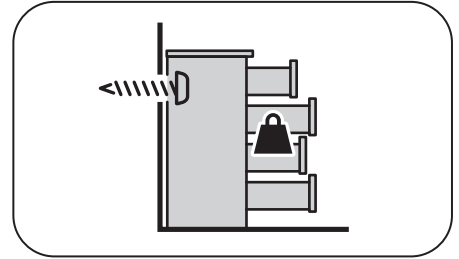

23

24

www.IKEA.com/secure-it

www.IKEA.cn/secure-it

25

English

The screw(s) and plug(s) supplied can be used with most solid (A) and hollow (B) walls. For solid wood (C) use the screw(s) without plug(s). If you are uncertain, seek professional advice.

עברית

הבורג(ים) והדיבל(ים) המצורפים מתאימים לרוב סוגי הקירות המוצקים (A) והקירות החלולים (B). לקירות עץ (C) השתמשו בבורג (ים) ללא דיבל(ים). במידה ואינכם בטוחים, יש להתייעץ עם איש מקצוע.

A

Ø 8 mm (5/16")

1