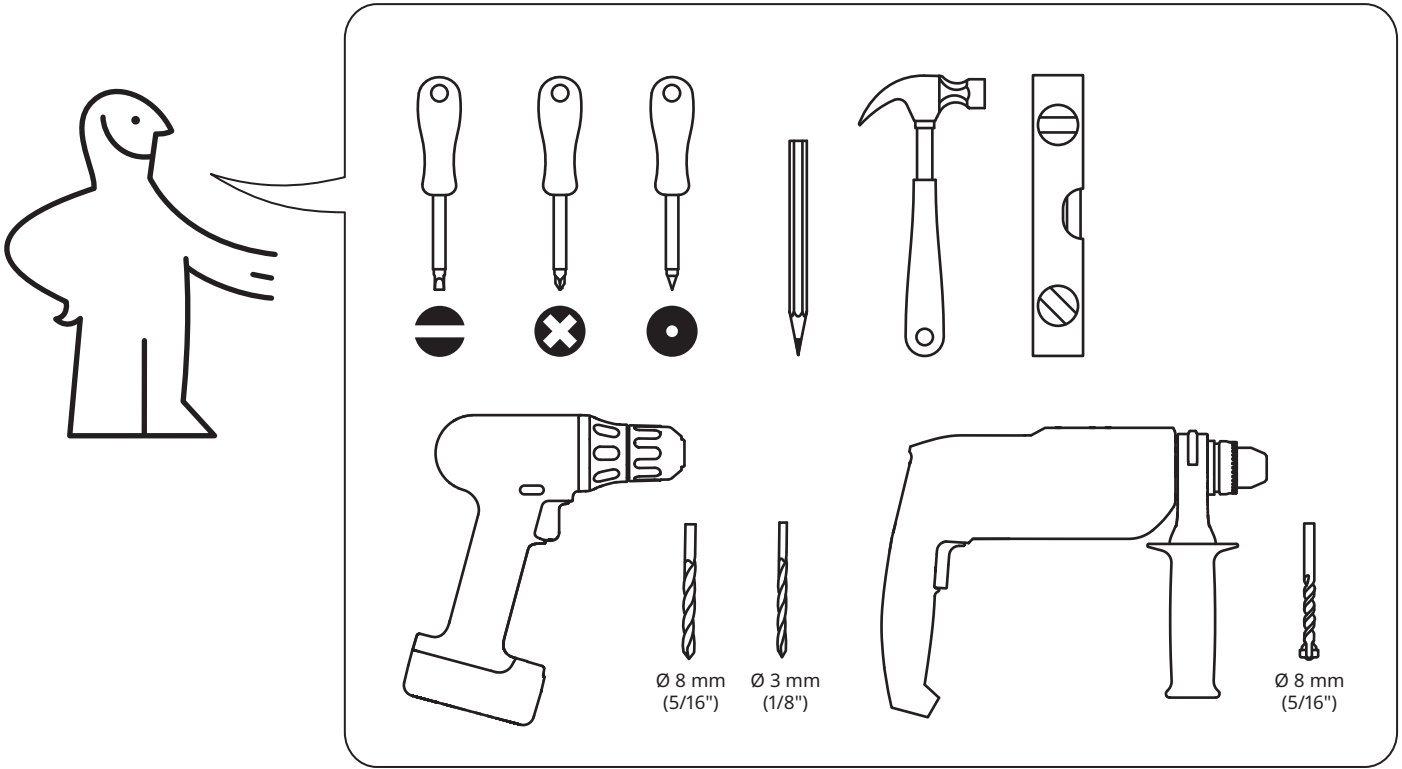

על-מנת למזער את סכנת הפגיעה הגופנית או המוות מנפילת הרהיטים:

הניחו את הפריטים הכבדים ביותר במגירה התחתונה.

הימנעו מלהניח טלוויזיות או פריטים כבדים אחרים על מוצר זה.

אין לאפשר לילדים לטפס על המגירות, הדלתות או המדפים. קראו ופעלו בזהירות לפי כל שלב בהוראות.

	A	B	C
			
<p>www.IKEA.com/secure-it</p>	<p>Ø 8 mm (5/16'')</p> 	<p>Ø 8 mm (5/16'')</p> 	<p>Ø 3 mm (1/8'')</p> 

1

100211

6x

100347

6x

146114

18x