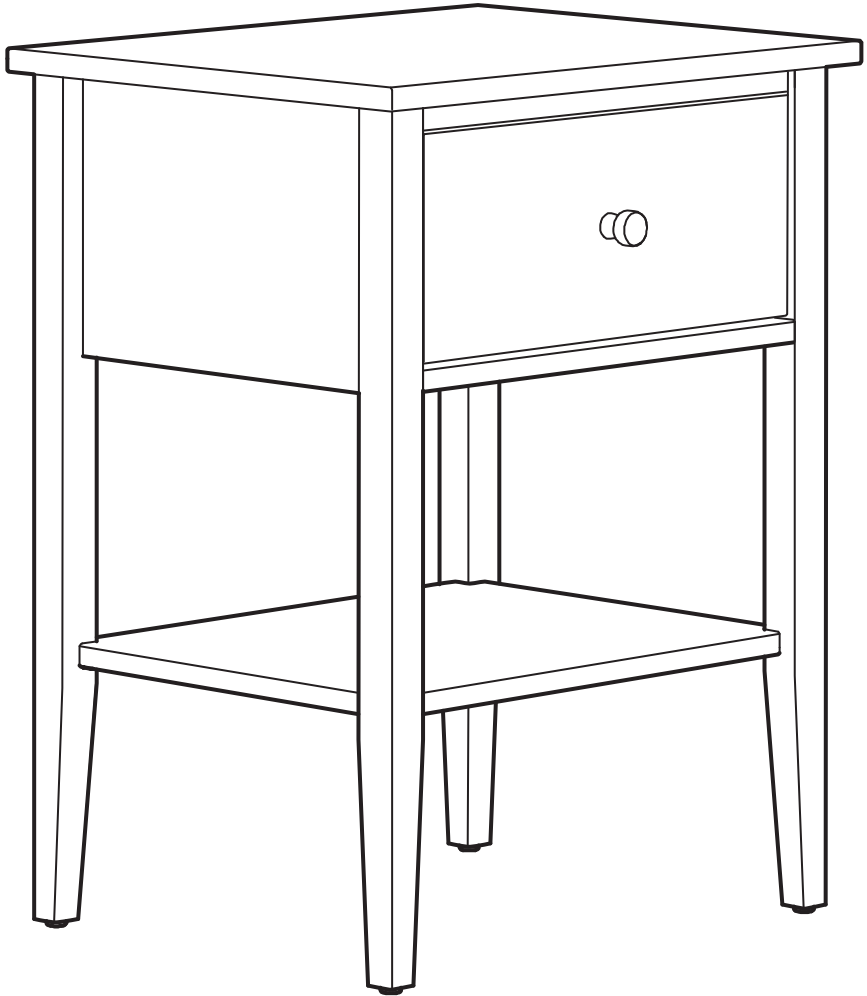

GULLABERG

Design and Quality
IKEA of Sweden

English

WARNING – Delicate table - Do not sit on the product.

WARNING – Delicate table - Do not place heavy objects on this product, maximum load 25 kg (55 lb).

עברית

אזהרה - אין לשבת על מוצר זה.

אזהרה - אין להניח חפצים כבדים על מוצר זה, עומס מרבי 25 ק"ג.

145718

4x

118331

14x

106603