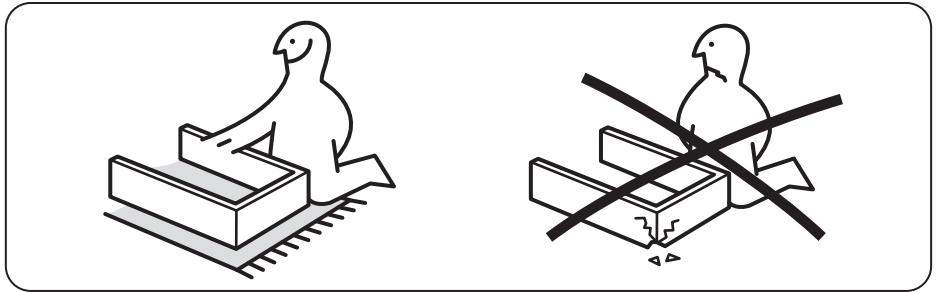

GULLABERG

Design and Quality
IKEA of Sweden

English

WARNING – Delicate table - Do not sit on the product.

WARNING – Delicate table - Do not place heavy objects on this product, maximum load 25 kg (55 lb).

עברית

אזהרה - אין לשבת על מוצר זה.

אזהרה - אין להניח חפצים כבדים על מוצר זה, עומס מרבי 25 ק"ג.

145718

4x

118331

14x

106603