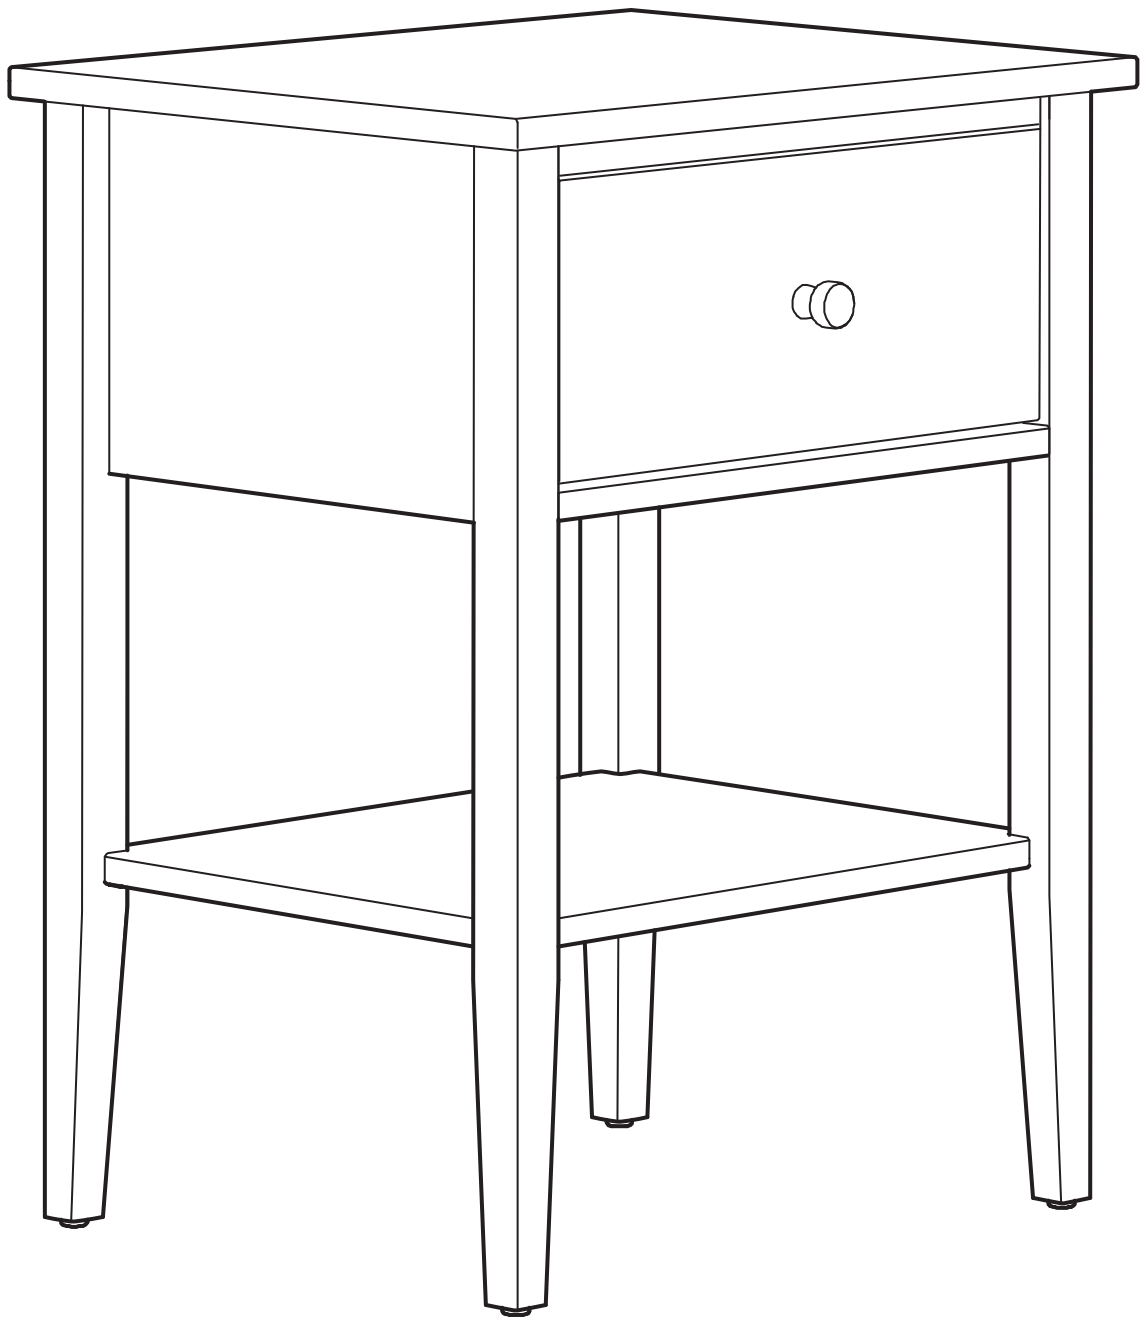

GULLABERG

Design and Quality
IKEA of Sweden

English

WARNING – Delicate table - Do not sit on the product.

WARNING – Delicate table - Do not place heavy objects on this product, maximum load 25 kg (55 lb).

עברית

אזהרה - אין לשבת על מוצר זה.

אזהרה - אין להניח חפצים כבדים על מוצר זה, עומס מרבי 25 ק"ג.

118331

14x

106603

1x

146114