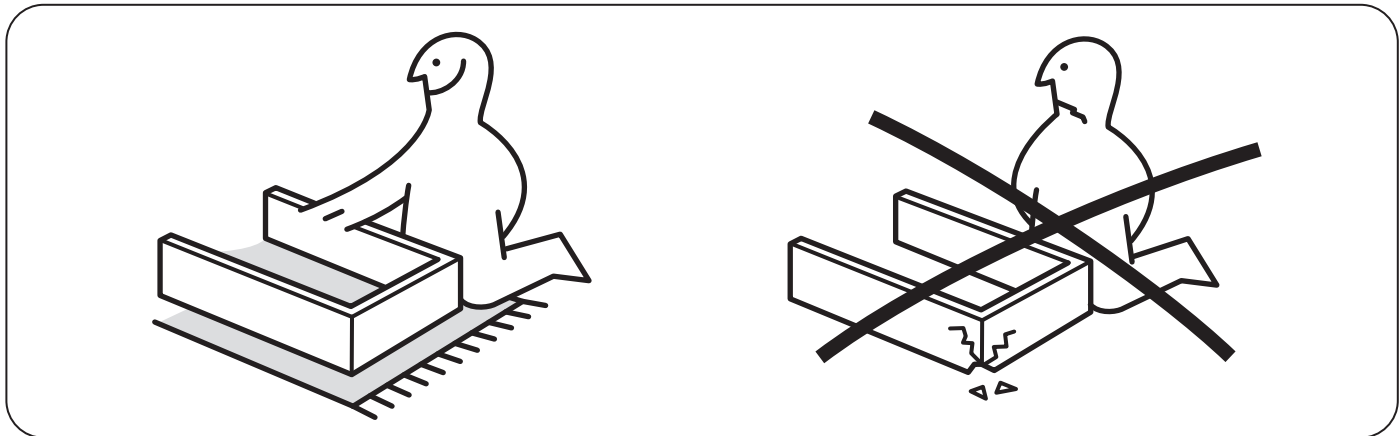

GULLABERG

Design and Quality
IKEA of Sweden

English

WARNING – Delicate table - Do not sit on the product.

WARNING – Delicate table - Do not place heavy objects on this product, maximum load 25 kg (55 lb).

עברית

אזהרה - אין לשבת על מוצר זה.

אזהרה - אין להניח חפצים כבדים על מוצר זה, עומס מרבי 25 ק"ג.

118331

14x

106603

1x

146114