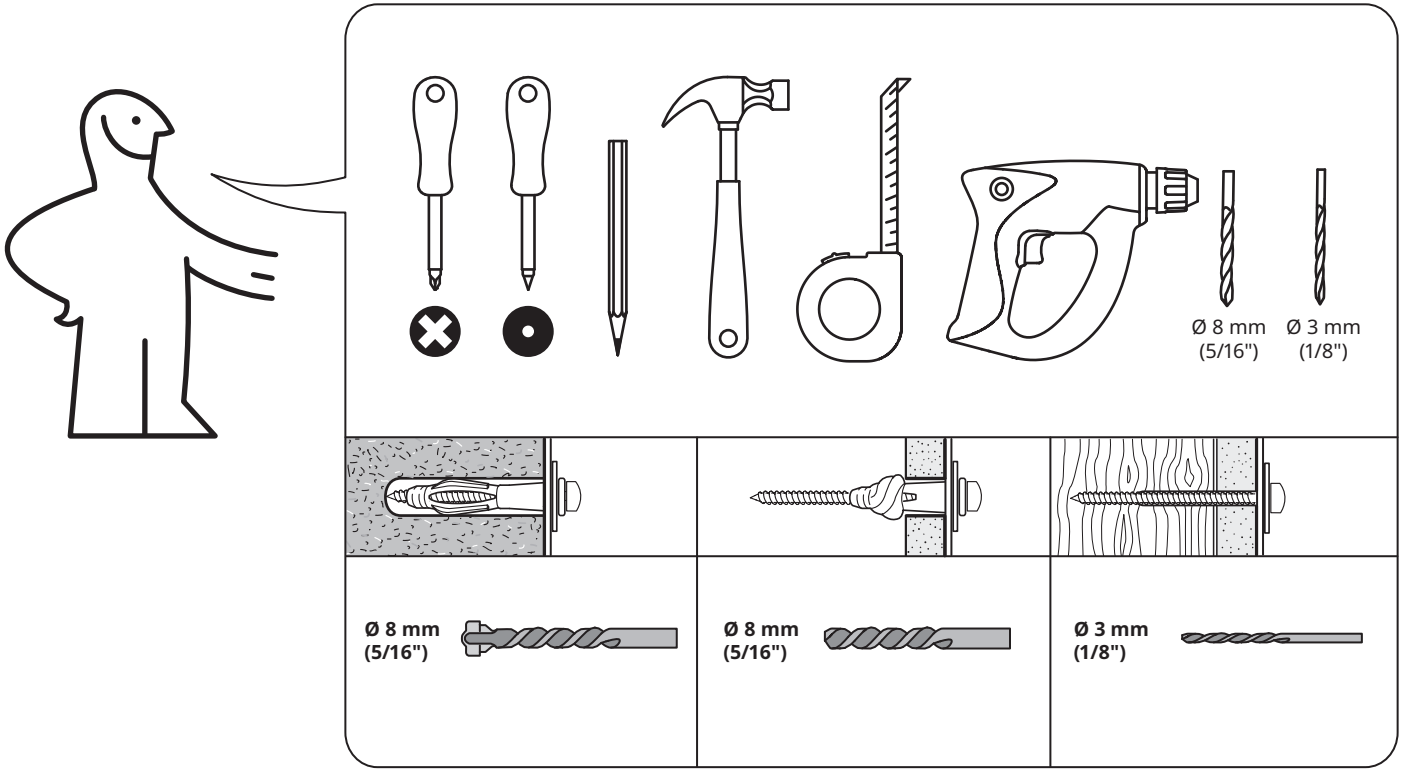

יש לקבע את הרהיט לקיר באמצעות אבזרי הקיבוע המצורפים.

על-מנת למזער את סכנת הפגיעה הגופנית או המוות מנפילת הרהיטים:

- מקמו את הפריטים הכבדים ביותר במגירה התחתונה.
- הימנעו מלהניח טלוויזיות או פריטים כבדים אחרים על מוצר זה.
- אין לאפשר לילדים לטפס על המגירות, הדלתות או המדפים.