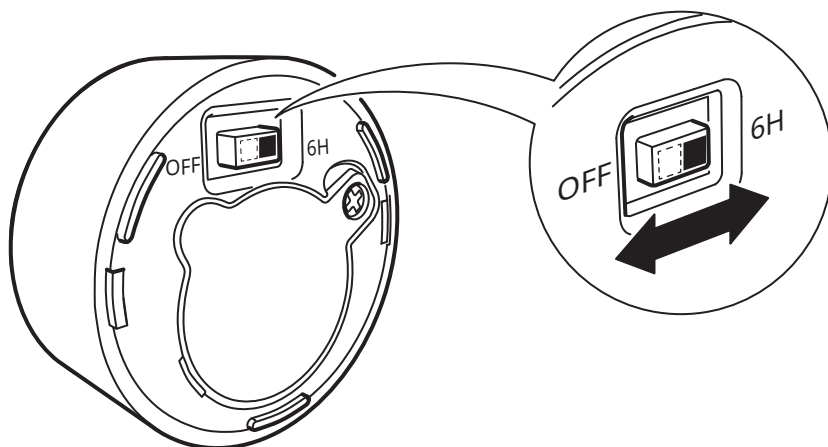

GODAFTON

Design and Quality
IKEA of Sweden

English

The timer switches the light off automatically after 6 hours, and switches it back on at the same time next day.

עברית

הטיימר מכבה את האור באופן אוטומטי לאחר 6 שעות ומדליק אותו שוב למחרת באותה השעה.