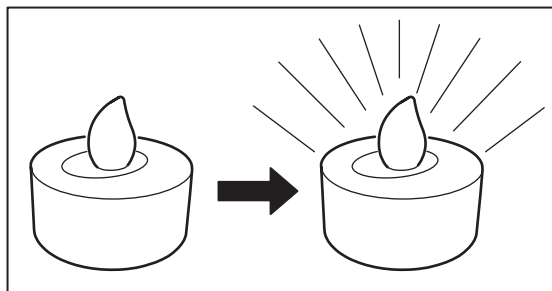

GODAFTON

Design and Quality
IKEA of Sweden

English

The timer switches the light off automatically after 6 hours, and switches it back on at the same time next day.

עברית

הטיימר מכבה את האור באופן אוטומטי לאחר 6 שעות ומדליק אותו שוב למחרת באותה השעה.