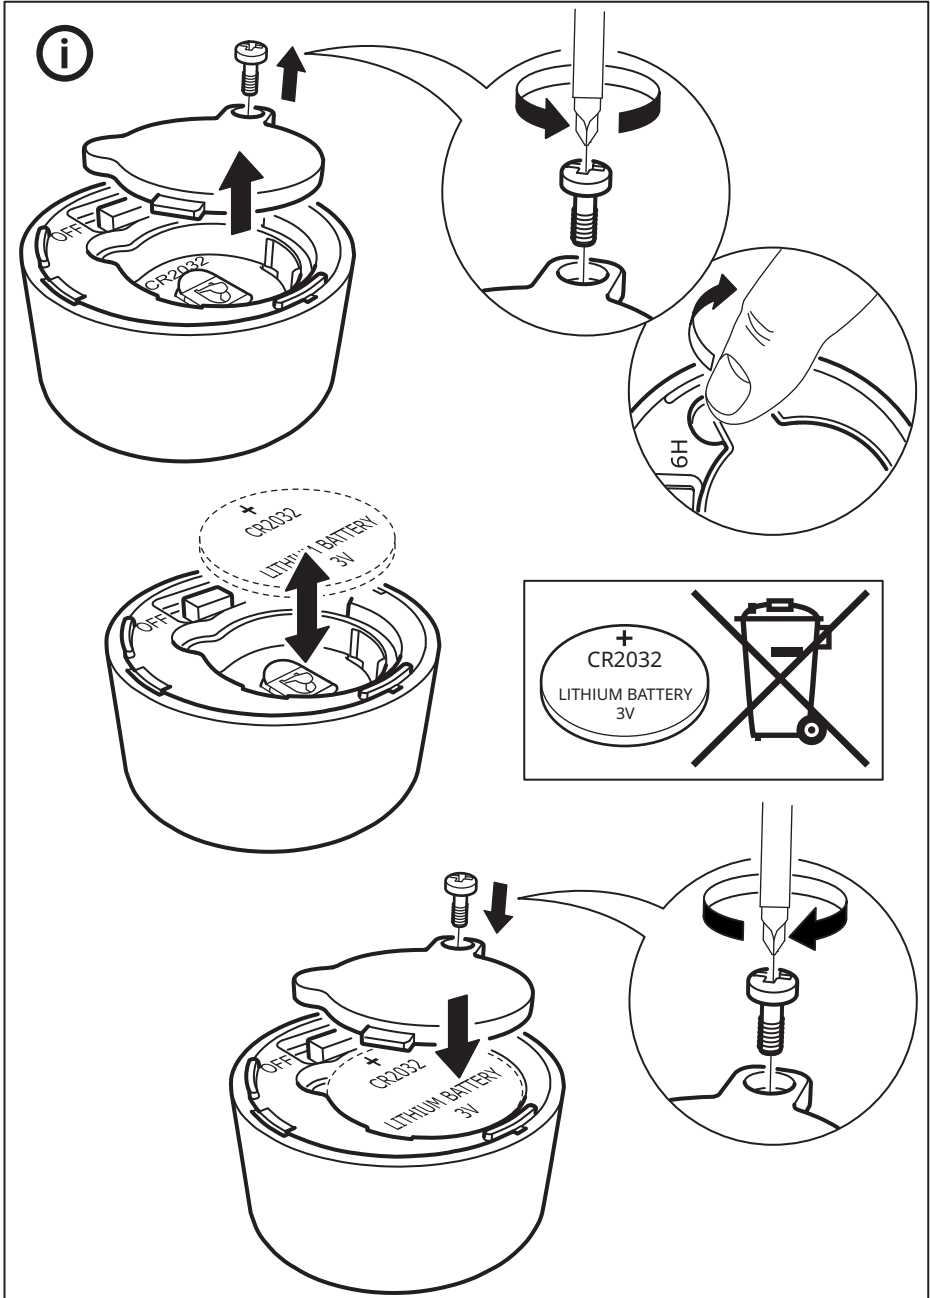

GODAFTON

Design and Quality
IKEA of Sweden

English

The timer switches the light off automatically after 6 hours, and switches it back on at the same time next day.

עברית

הטיימר מכבה את האור באופן אוטומטי לאחר 6 שעות ומדליק אותו שוב למחרת באותה השעה.

SAVE THESE INSTRUCTIONS.

עברית

יש להרחיק את הסוללה מילדים. בליעת הסוללה עלולה להיות קטלנית. במידה וקרה מקרה כזה, יש לפנות לטיפול רפואי מיידי. לפני סילוק הסוללה, יש לעטוף אותה תמיד בנייר דבק כדי למנוע קצר. שמרו הוראות אלו.