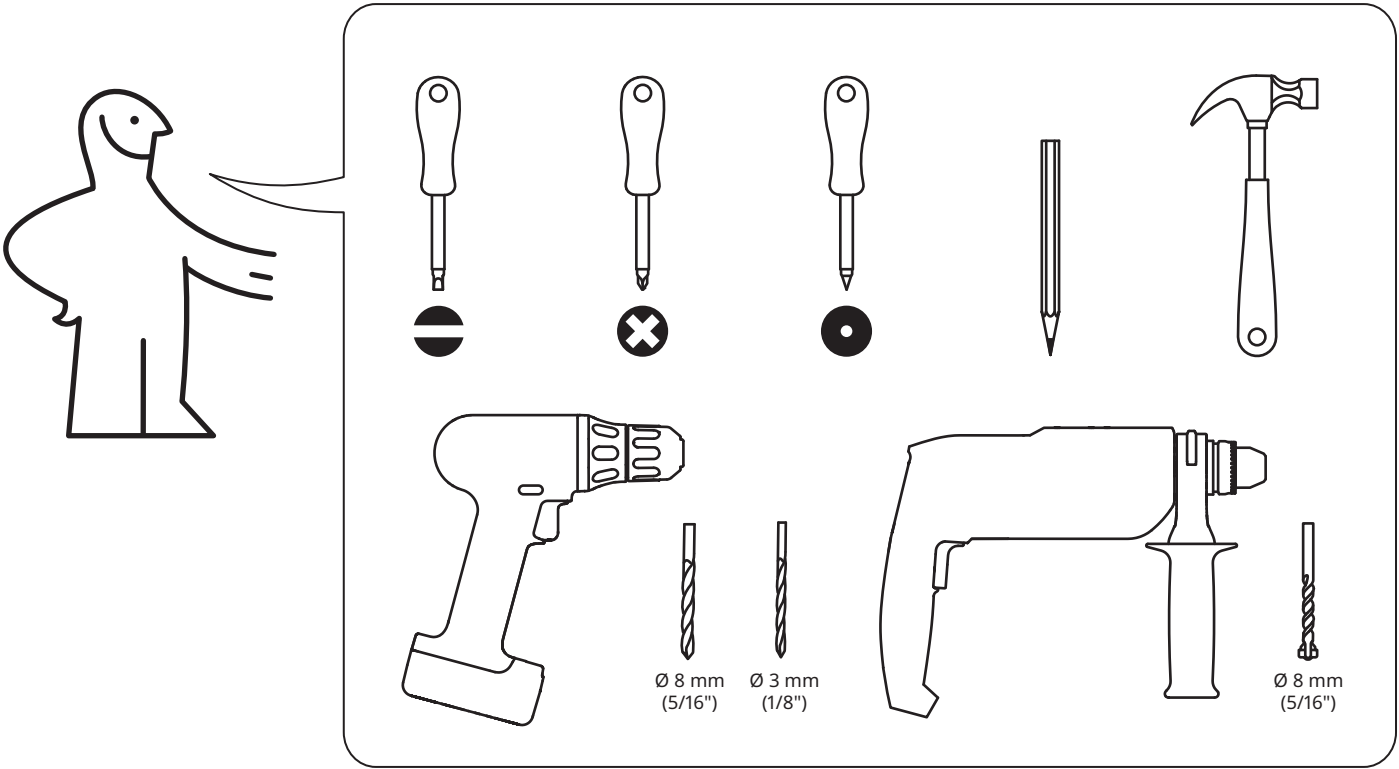

www.IKEA.com/secure-it	A	B	C
	Ø 8 mm (5/16")	Ø 8 mm (5/16")	Ø 3 mm (1/8")