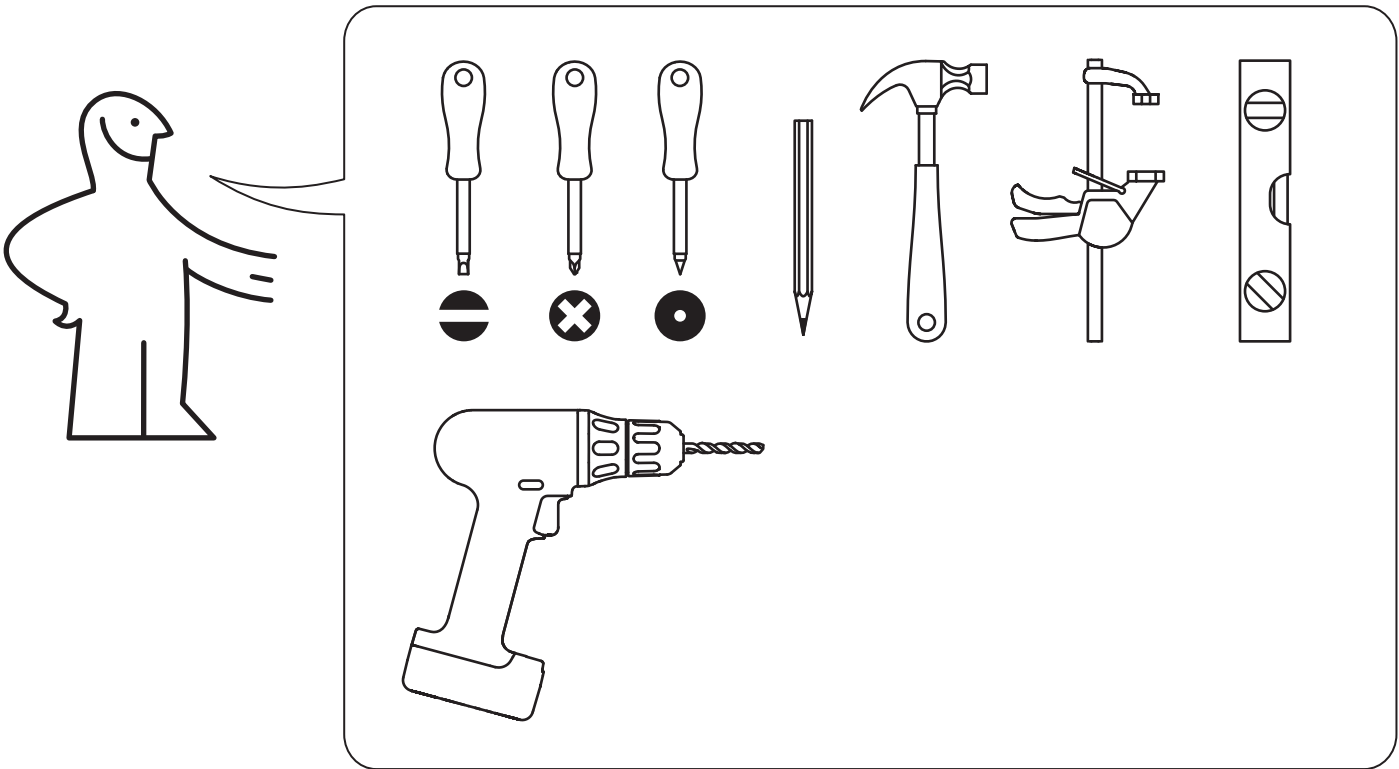

Screw(s) and plug(s) for the wall are not included. Assess the suitability of the wall to ensure that it will withstand the forces generated. Use screw(s) and plug(s) suitable for your walls and the intended load. If you are uncertain, seek professional advice. Read and follow each step of the instruction carefully.

עברית

אזהרה!

נפילת רהיטים עשויה לגרום לפגיעה גופנית חמורה. על מנת למנוע נפילת רהיטים, יש לקבע אותם לקיר באמצעות אבזרי הקיבוע הכלולים באריזה.

הברגים לקיבוע אינם כלולים מכיוון שיש להתאים אותם לחומר ממנו עשוי הקיר. השתמשו בציוד המתאים לקירות בביתכם. מומלץ להתייעץ עם איש מקצוע או לפנות לחנות מתמחה. קראו ופעלו לפי ההוראות המפורטות בזהירות.