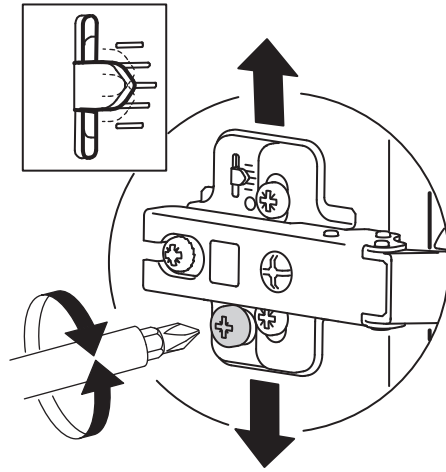

רהיט שנופל עלול לגרום לפציעה חמורה. כמו כן, נפילה מרהיט כרוכה בסכנה של ממש.

כדי למנוע מריהוט ליפול או להתהפך, יש לקבעו היטב אל הקיר ו/או אל הרצפה.

חומרים שונים מצריכים חיבורים שונים. לכן האריזה אינה כוללת חיבורים אלה. יש להשתמש בחיבורים המתאימים לקירות ו/או לרצפה בביתכם. לקבלת מידע נוסף, פנו לאיש מקצוע או חנות מתמחה.

המלצות בטיחות:

מקמו את הפריטים הכבדים ביותר במגירות התחתונות.

יש למנוע מילדים לטפס על מגירות ודלתות או להתנדנד מהן, וכן למנוע מהם גישה למדפים גבוהים.

10047135

2x

114667

2x

151931

2x

Max. 38 mm
(1 1/2")

19

20

21

6x