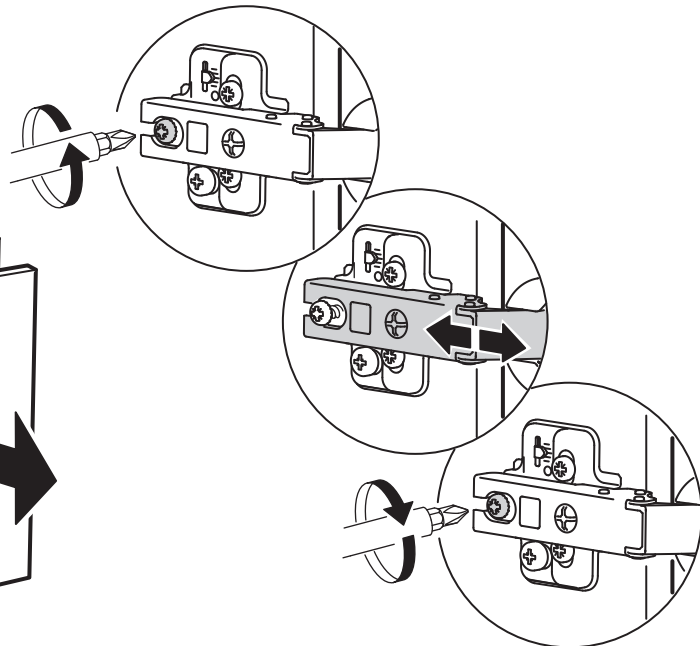

רהיט שנופל עלול לגרום לפציעה חמורה. כמו כן, נפילה מרהיט כרוכה בסכנה של ממש.

כדי למנוע מריהוט ליפול או להתהפך, יש לקבעו היטב אל הקיר ו/או אל הרצפה.

חומרים שונים מצריכים חיבורים שונים. לכן האריזה אינה כוללת חיבורים אלה. יש להשתמש בחיבורים המתאימים לקירות ו/או לרצפה בביתכם. לקבלת מידע נוסף, פנו לאיש מקצוע או חנות מתמחה.

2x

Max. 38 mm
(1 1/2")

19

20

21

6x