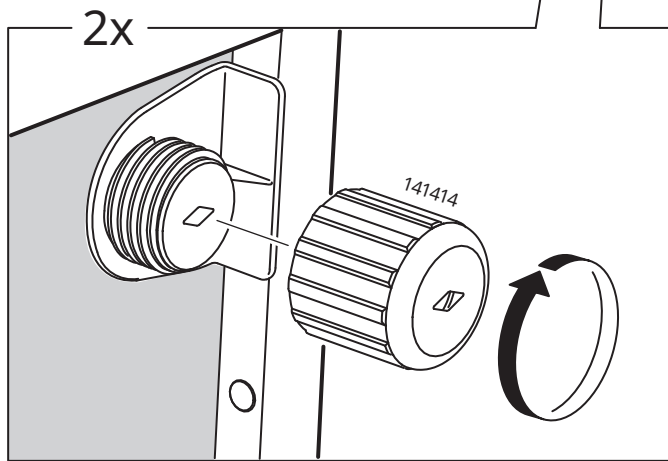

EKET

Design and Quality
IKEA of Sweden

English

WARNING

Serious or fatal crushing injuries can occur from furniture tip-over.

To prevent this furniture from tipping over, it must be permanently fixed to the wall using the wall attachment fittings included in the packaging. If the product is to be hanged on the wall, it must be done with the designated suspension rail (sold separately at IKEA). Assess the wall to ensure that it will withstand the weight. As wall materials vary, screws for wall fixation are not included. For advice on suitable screw systems for your wall, contact your local specialised dealer. Wall fixing/hanging must be carried out by a qualified person, since wrong fixation may cause injury or damage.

עברית

אזהרה!

נפילת הרהיט עלולה לגרום לפגיעה גופנית חמורה או קטלנית.

על מנת למנוע את נפילת הרהיט, יש לקבע אותו לקיר באמצעות אבזרי הקיבוע הכלולים באריזה. במידה ומוצר זה יתלה על הקיר, יש לעשות זאת באמצעות האבזר המיועד לכך (נמכר בנפרד ב-IKEA). יש לבחון את הקיר אליו יקובע הרהיט על מנת לוודא כי יוכל לשאת את המשקל. הברגים לקיבוע אינם כלולים מכיוון שיש להתאים אותם לחומר ממנו עשוי הקיר המיועד. לקבלת מידע נוסף על הברגים המתאימים לקיבוע, אנא פנו לאיש מקצוע ו/או לחנות מתמחה. הקיבוע צריך להתבצע על ידי אדם המוכשר לכך, מאחר וקיבוע שגוי עלול לגרום לפגיעה חמורה או נזק.

2

3

4

5

6

7

10

11