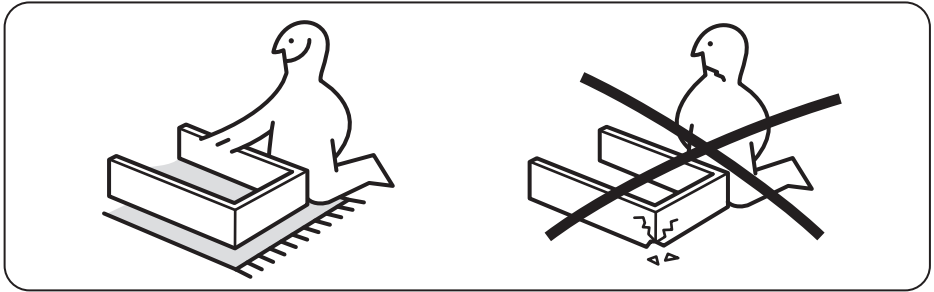

BLANKHÄLLAN

Design and Quality
IKEA of Sweden

English

WARNING – Delicate table - Do not sit on the product.

WARNING – Delicate table - Do not place heavy objects on this product, maximum load 25 kg (55 lb).

עברית

אזהרה - אין לשבת על מוצר זה.

אזהרה - אין להניח חפצים כבדים על מוצר זה, עומס מרבי 25 ק"ג.

2x

14x

4x

8x

4x