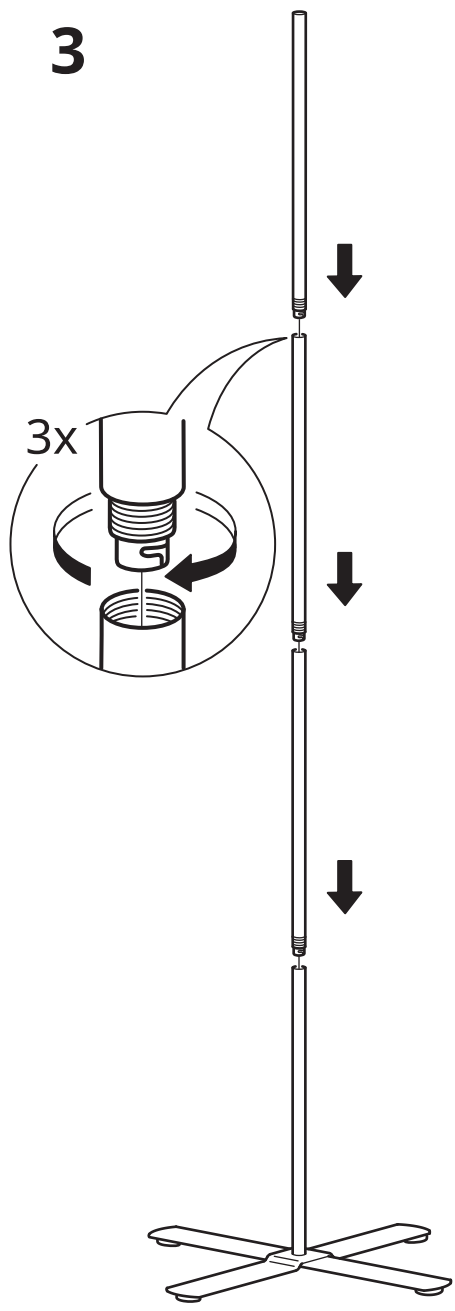

## English

If the external flexible cable or cord of this luminaire is damaged, it shall be replaced by the manufacturer or their service agent or a skilled person.

## עברית

במידה והכבל החיצוני הגמיש של גוף התאורה ניזוק, יש להחליפו על ידי היצרן, נציג שירות מטעמו או חשמלאי מוסמך.

1

2

3

4

5

6