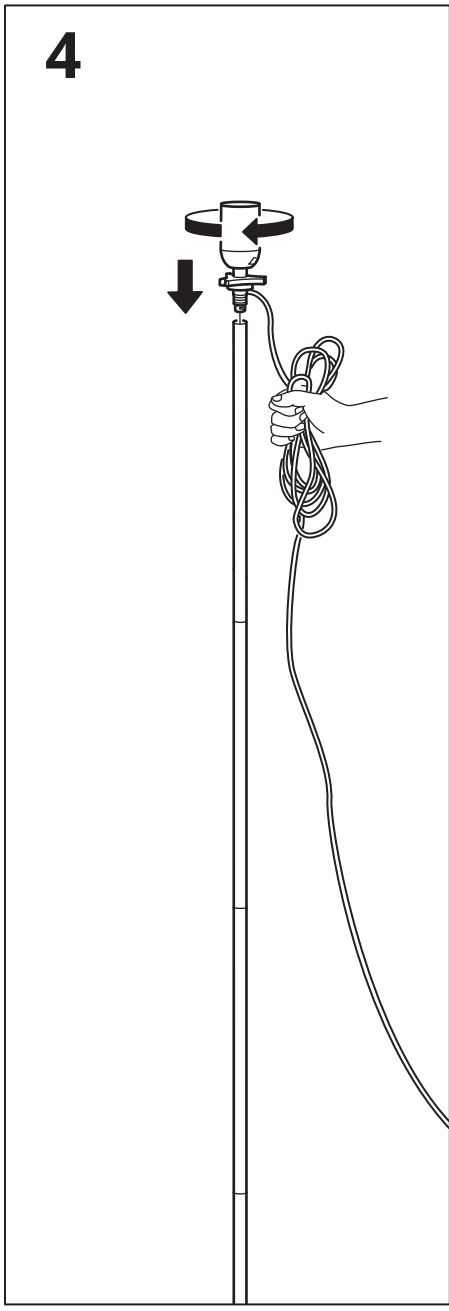

## English

If the external flexible cable or cord of this luminaire is damaged, it shall be replaced by the manufacturer or their service agent or a skilled person.

## עברית

במידה והכבל החיצוני הגמיש של גוף התאורה ניזוק, יש להחליפו על ידי היצרן, נציג שירות מטעמו או חשמלאי מוסמך.

1

2

3

4

5

6