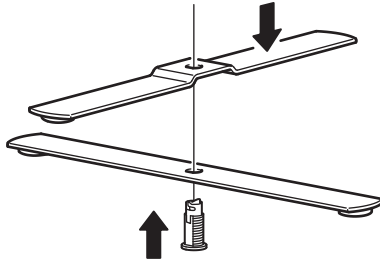

## English

If the external flexible cable or cord of this luminaire is damaged, it shall be replaced by the manufacturer or their service agent or a skilled person.

## עברית

במידה והכבל החיצוני הגמיש של גוף התאורה ניזוק, יש להחליפו על ידי היצרן, נציג שירות מטעמו או חשמלאי מוסמך.

1

2

3

4

5

6