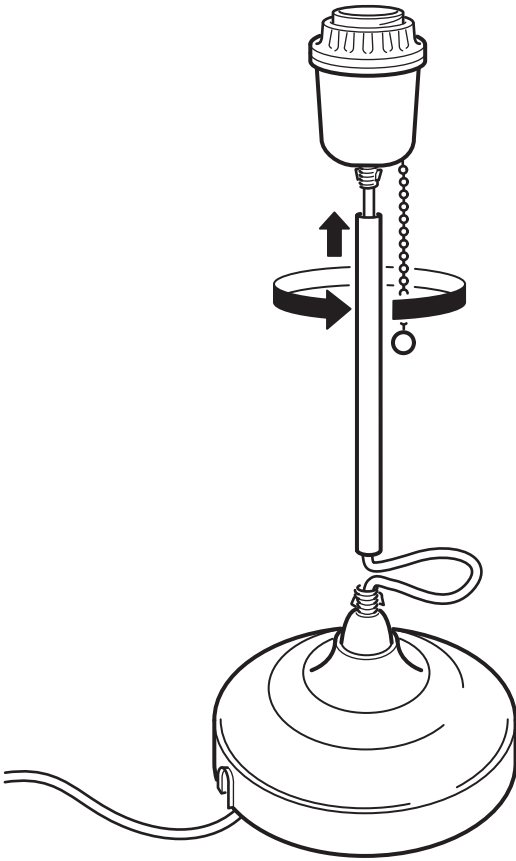

עברית

מתאים לשימוש בתוך הבית בלבד.

במידה והכבל החיצוני הגמיש של גוף התאורה ניזוק, יש להחליפו על ידי היצרן, נציג שירות מטעמו או חשמלאי מוסמך.

1

2

3

4

5