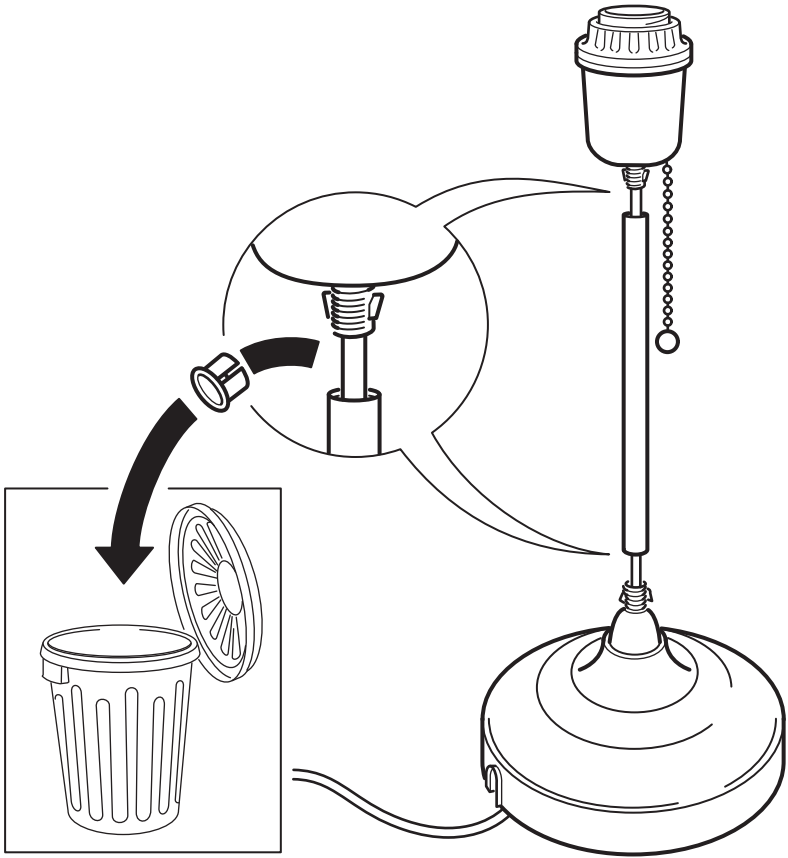

ÅRSTID

Design and Quality
IKEA of Sweden

English

For indoor use only.

If the external flexible cable or cord of this luminaire is damaged, it shall be replaced by the manufacturer or their service agent or a skilled person.

עברית

מתאים לשימוש בתוך הבית בלבד.

במידה והכבל החיצוני הגמיש של גוף התאורה ניזוק, יש להחליפו על ידי היצרן, נציג שירות מטעמו או חשמלאי מוסמך.

1

2

3

4

5