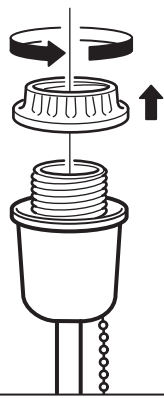

עברית

מתאים לשימוש בתוך הבית בלבד.

במידה והכבל החיצוני הגמיש של גוף התאורה ניזוק, יש להחליפו על ידי היצרן, נציג שירות מטעמו או חשמלאי מוסמך.

1

2

3

4

5