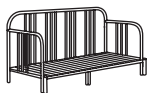

BRIMNES day bed frame.

White

80-160x200 cm 105.036.56

FLEKKE day bed frame.

White

80-160x200 cm 304.901.44

Black-brown

80-160x200 cm 904.901.41