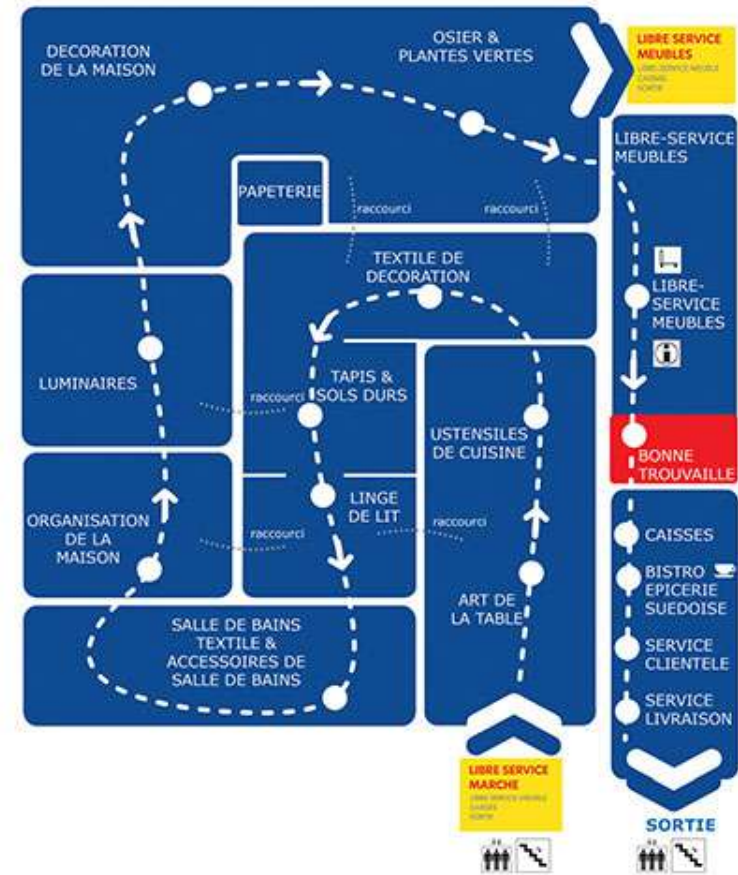

Plan d'orientation IKEA Marseille La Valentine

1ER ETAGE

1ER ETAGE

SALON TABLES BASSES
 RANGEMENTS/TV hifi
 SALLE A MANGER
 CUISSINE
 MOBILIER DE BUREAUX
 CHAMBRE
 ARMOIRES
 RANGEMENTS SECONDAIRES
 IKEA DES PETITS
 IKEA FAMILY
 IKEA RESTAURANT & CAFE

RDC

REZ DE CHAUSSEE

ART DE LA TABLE
 USTENSILES DE CUISINE
 TEXTILE DE DECORATION
 TAPIS/SOLS DURS
 LINGE DE LIT
 SALLE DE BAINS
 TEXTILE & ACCESSOIRES
 DE SALLE DE BAINS
 ORGANISATION DE LA MAISON
 LUMINAIRES
 DECORATION DE LA MAISON
 PAPETERIE
 OSIER & PLANTES VERTES

LIBRE SERVICE MEUBLES

BONNE TROUVAILLE

CAISSES

BISTRO EPICERIE SUEDOISE
 SERVICE CLIENTELE
 SERVICE TRANSPORT

SORTIE

PARKING N-1 N-2