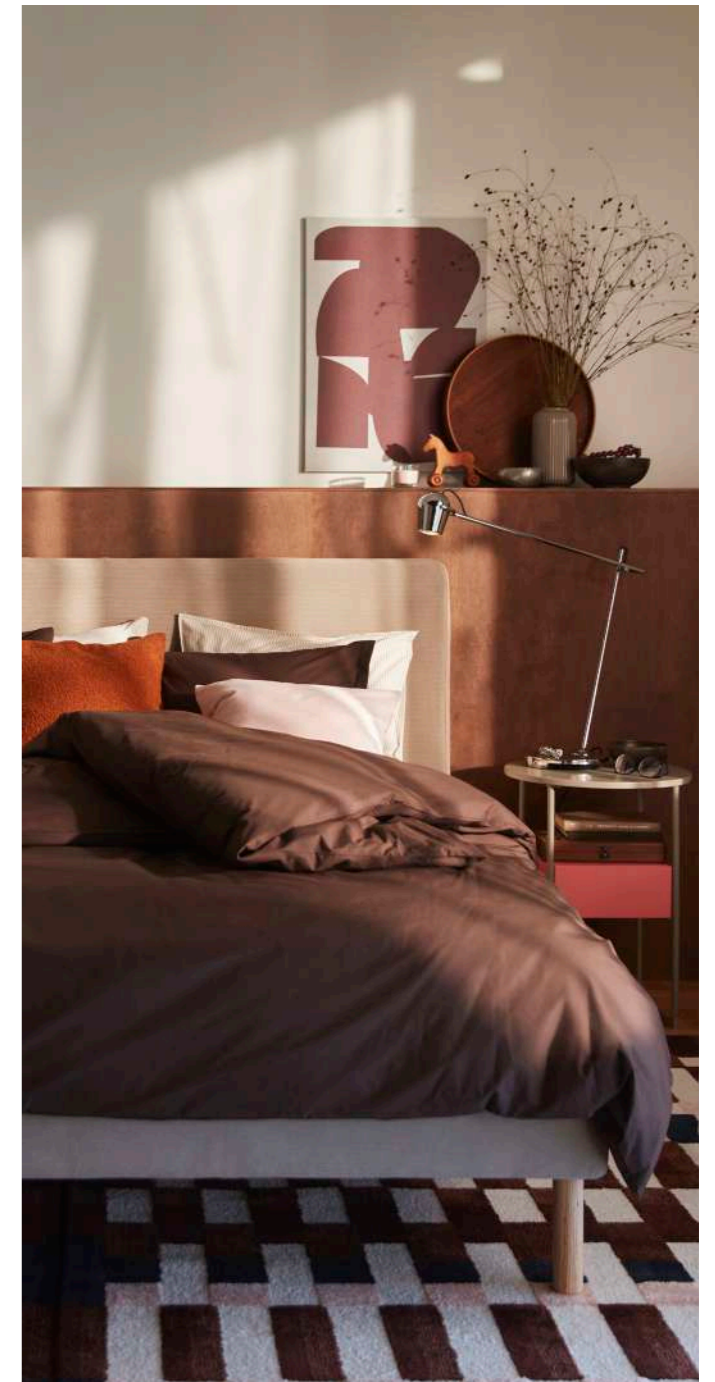

Prêt à tomber amoureux de la chambre ?

Lire, regarder des séries, s'offrir une sieste réparatrice... Tout cela commence par un lit confortable, des textiles aux teintes chaudes et profondes, et d'une table de chevet pensée : quelques livres en évidence, et une réserve secrète de gourmandises soigneusement dissimulée.

Housse de coussin marron/gris ÄSVEIG
100% coton
50x50cm - 7,99€