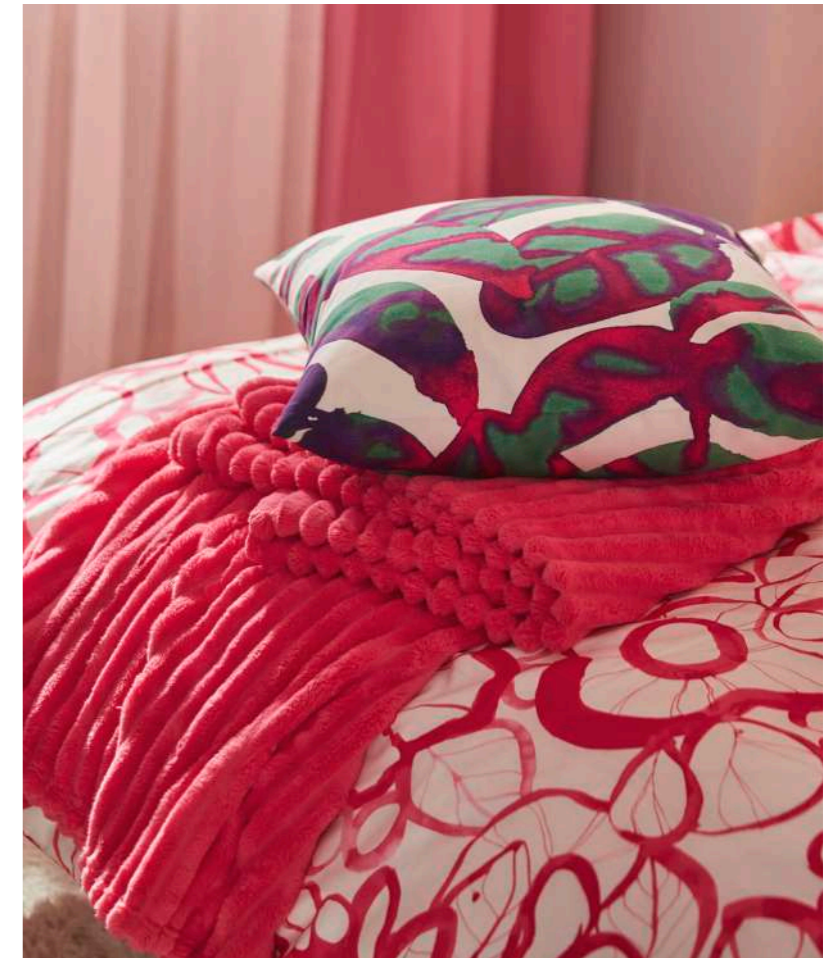

Couverture multicolore
MARGOSATRÅD
100% polyester
170x130cm - 19,99€

Tabouret DOMSTEN
Pin massif - 24,99€

Housse de coussin ÄLVSJÖSKOGEN
100% coton
50x50cm - 4,99€

Housse de coussin multicolore
PELARKÖRSBÄR
100% coton
50x50cm - 4,99€