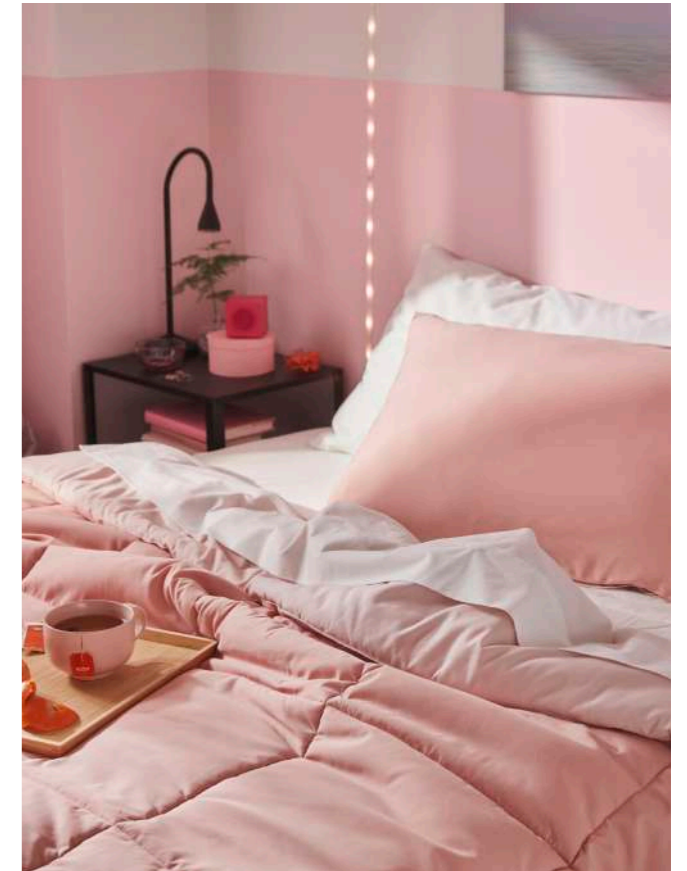

Oser le rose !

Pour celles et ceux qui préfèrent bondir hors du lit plutôt que repousser le réveil, place à une chambre où textiles et accessoires roses insufflent énergie et bonne humeur dès le matin.