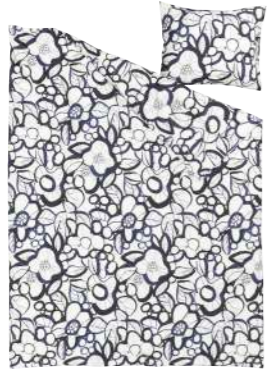

Prêt à tomber amoureux de la chambre ?

Lire, regarder des séries, s'offrir une sieste réparatrice... Tout cela commence par un lit confortable, des textiles aux teintes chaudes et profondes, et d'une table de chevet pensée : quelques livres en évidence, et une réserve secrète de gourmandises soigneusement dissimulée.

Housse de couette HÄRLIR
50% coton, 50% lyocell
200x150cm, 50x60cm - 14,99€