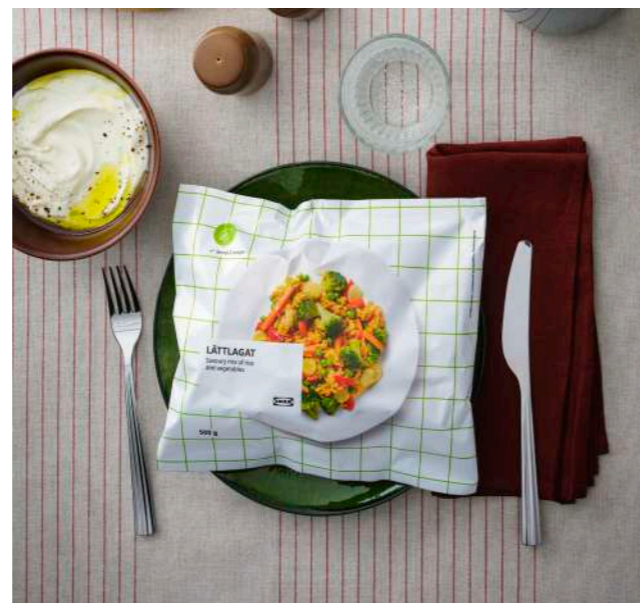

Housse de coussin multicolore
PELARKÖRSBÄR
100% coton
50x50cm - 4,99€

Table de chevet beige/rose BLANKHÄLLAN
Acrylique et acier thermolaqué.
- 59,99€

Tous en cuisine !

La famille des recettes végétales s'agrandit avec deux nouveautés pleines de saveurs : un riz crémeux parfumé aux légumes et aux épices, et des falafels dorés au four, servis avec couscous, légumes croquants et aïoli. Des assiettes généreuses, réconfortantes et résolument végétales.

Photophore 2 pièces rose/brun TALLTILA
- 4,99 €

Assiette verte MÄVINN
24cm - 14,99€

Ménagère 16 pièces TANGMÄRLA
- 9,99€

À déguster sur place ou à emporter : le riz LÄTTLAGAT et les falafels se savorent au restaurant, tandis que la version surgelée du LÄTTLAGAT est disponible à l'Épicerie suédoise pour prolonger l'expérience à la maison, avec des repas tout aussi gourmands.