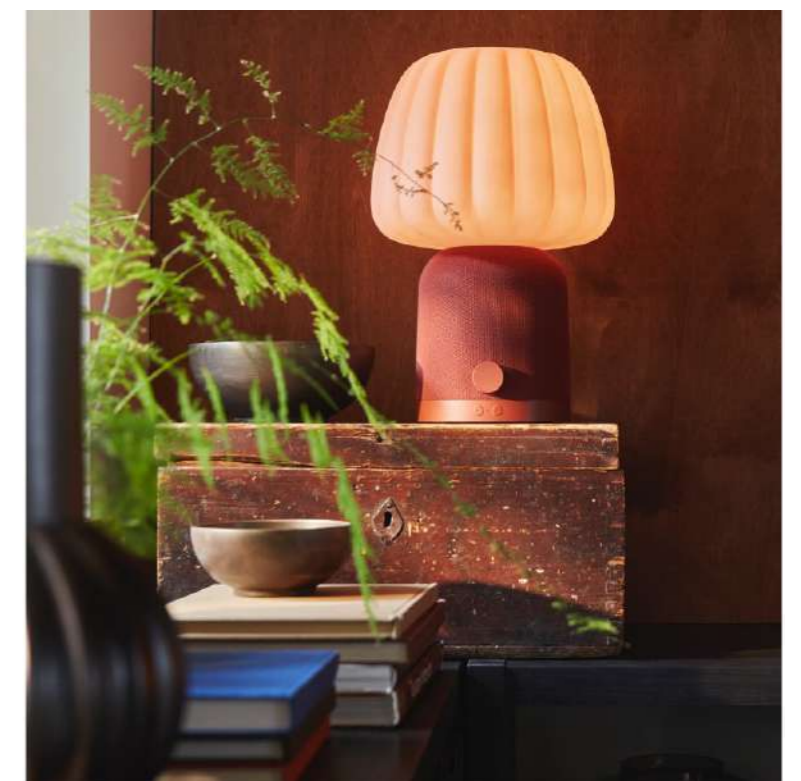

« Pour concevoir le tapis MARKBLÄMME, je suis d'abord partie des couleurs : de beaux bruns et des nuances bordeaux qui s'harmonisent entre elles. J'ai également souhaité jouer avec le tissage et les fils. Les parties beiges sont réalisées à partir d'un fil rétractable, ce qui crée un niveau plus bas et permet aux tons bruns et rosés de mieux se détacher. Le motif à carreaux est ainsi mis en valeur, et ce relief se perçoit aussi au toucher, lorsque l'on passe la main sur le tapis. » - Paulin Machado, designer IKEA

Tapis MARKBLÄMME
L230xW160cm – 119,00€

Vase beige PÄRLHÄGG
Grès émaillé coloré
Ø15, H22cm – 12,99€

Table de chevet RADMANSÖ
54x38x58cm – 89,99€

BILLY voit la vie en bleu.

Créée en 1978 et vendue à plus de 145 millions d'exemplaires à travers le monde, BILLY est bien plus qu'une bibliothèque : c'est un véritable compagnon du quotidien. Cette saison, l'icône se réinvente dans un bleu profond, proposé en édition limitée, qui insuffle du caractère à chaque intérieur. À la fois pratique et élégante, résolument « book cool », elle rappelle qu'un rangement bien pensé peut aussi être audacieux et que l'ordre n'a rien d'ennuyeux.