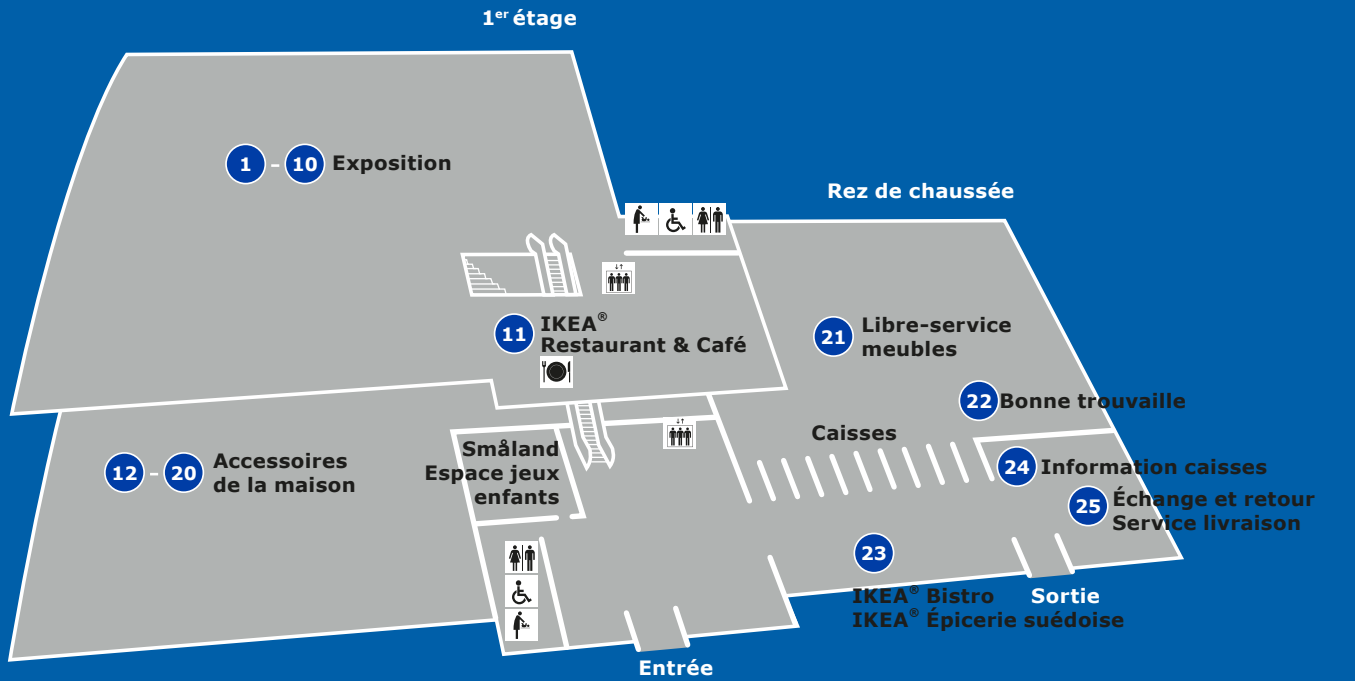

# Plan du magasin IKEA Thiais

3 rue de la Résistance, 94320 Thiais

26 Retrait marchandises Cliquez et emportez

# Plan d'accès au retrait marchandises

2 rue des Oliviers, 94320, Thiais