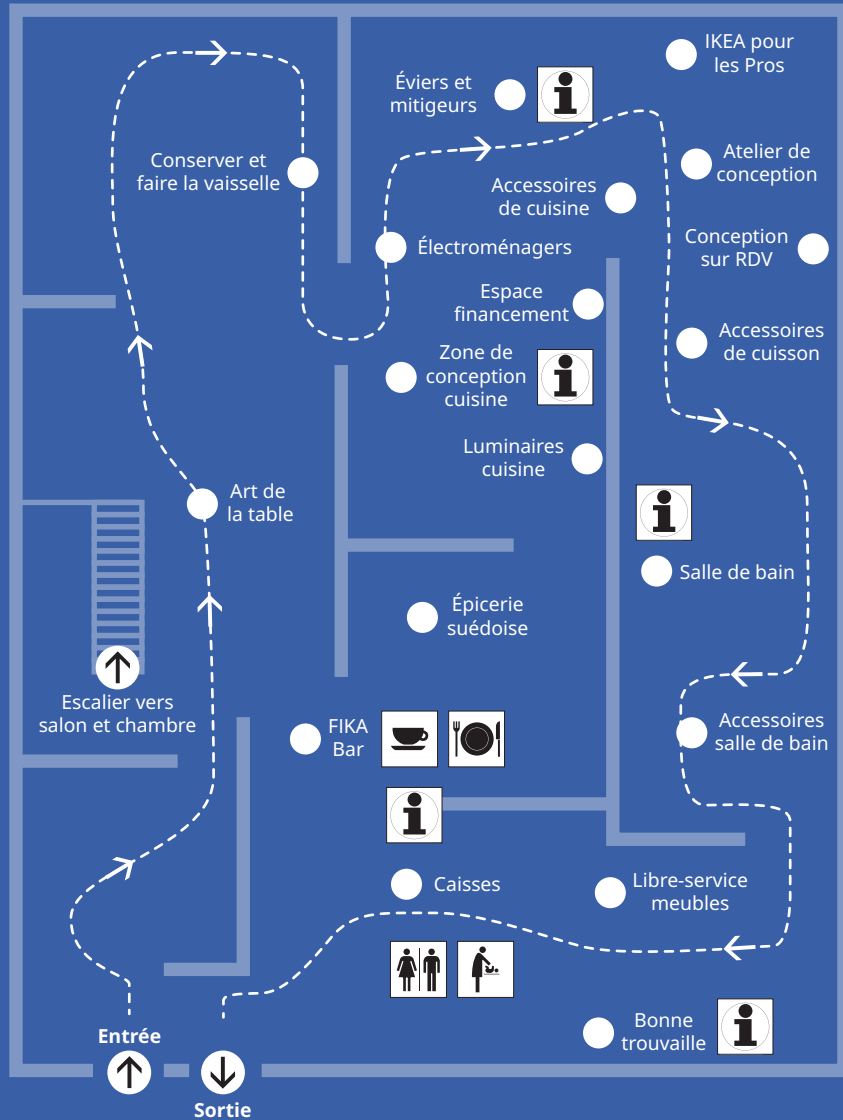

Rez-de-chaussée

1^{er} étage

Accès :
Retrait marchandise
Échanges & retours

Tout en bas de la pente
Parking disponible

IKEA Vélizy

3, rue du Petit Clamart
78140 Vélizy-Villacoublay

Bus : **179** **190** **379**

Tramway : **T6**