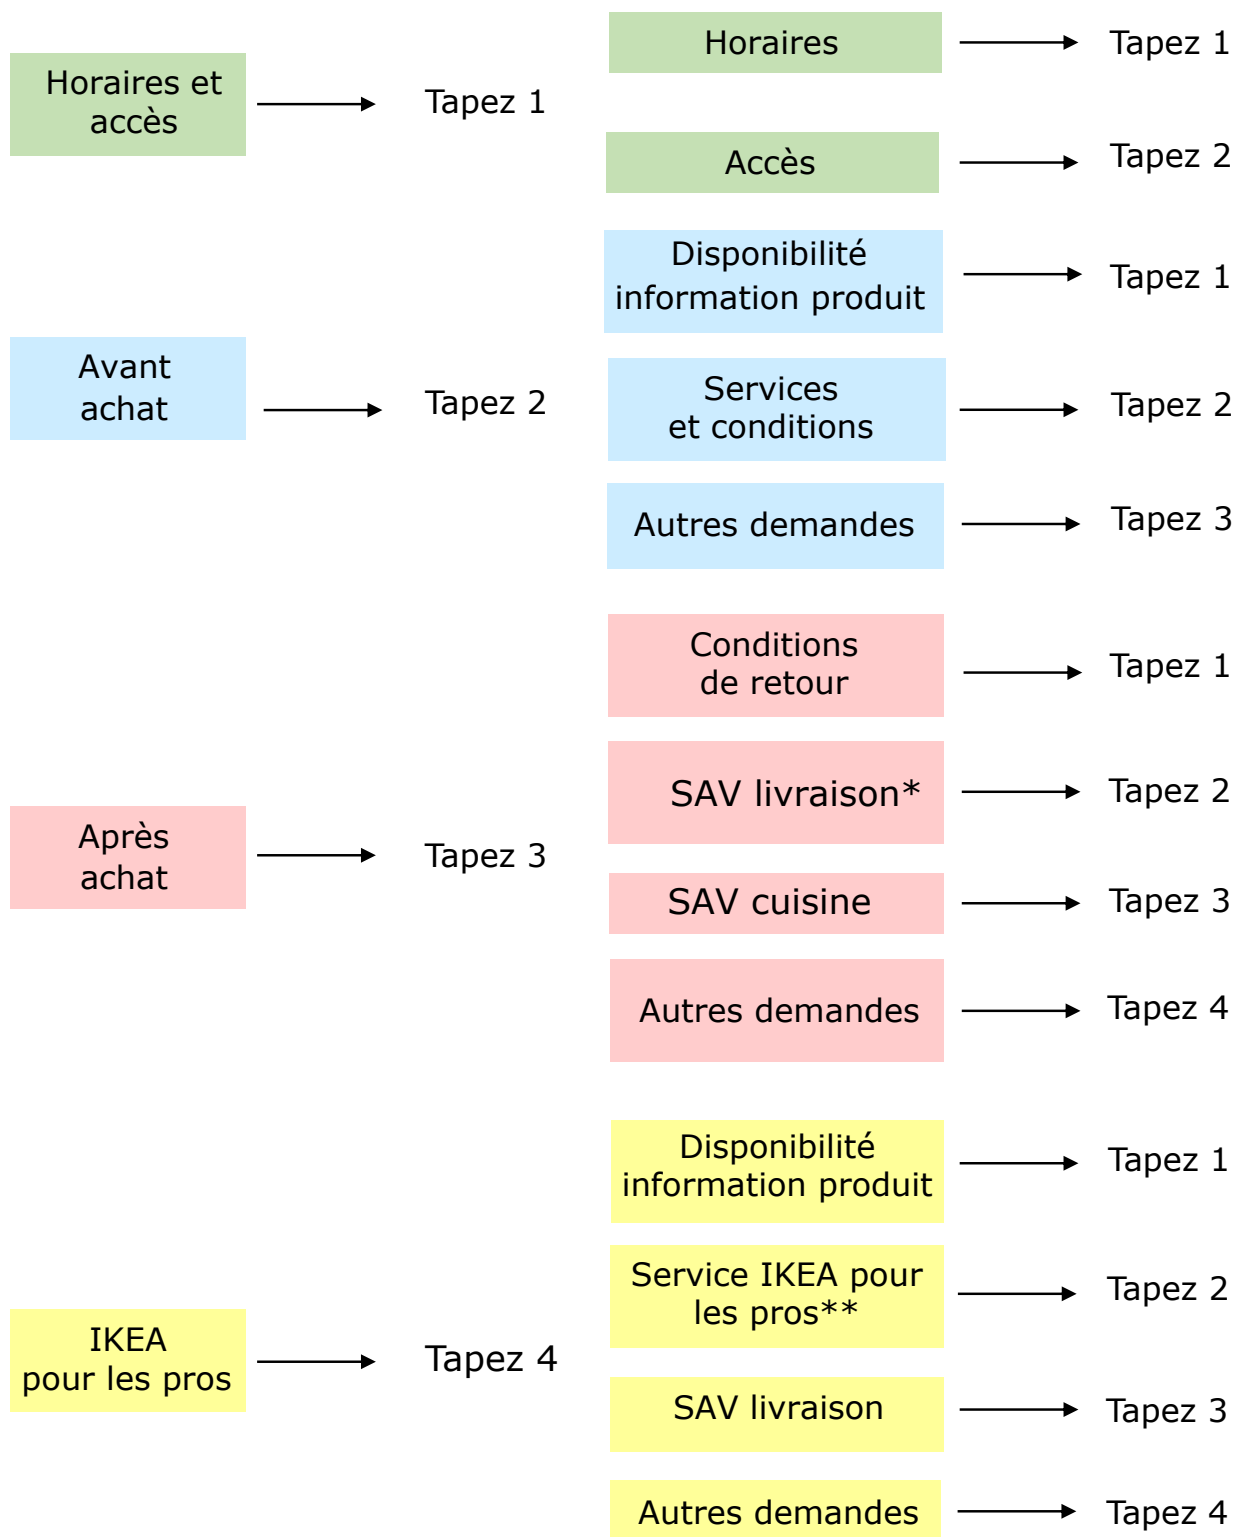

0969 36 20 06 (appel non surtaxé)
Ouvert du lundi au vendredi de 8h à 20h30
Samedi de 8h à 19h (*SAV livraison jusqu'à 20H30)
Dimanche de 9h à 18h

** Service IKEA pour les pro :
du lundi au vendredi de 9h à 19h
le samedi de 9h à 18h
Ligne non ouverte le dimanche