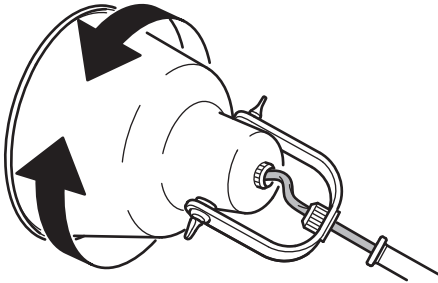

Català

Si el cable exterior flexible d'aquest llum es fa malbé, només el pot substituir el fabricant o un professional qualificat.

Euskara

Lanpara honen kanpoko kable edo hari malgua hondatuta badago, fabrikatzaileak, haren zerbitzu-agenteak edo pertsona trebatu batek ordezkatu beharko du.

Galego

Se o cable flexible desta luminaria está danado, deberá ser substituído polo fabricante, un membro do servizo técnico oficial ou unha persoa cualificada.

i

1

2

3

4

5