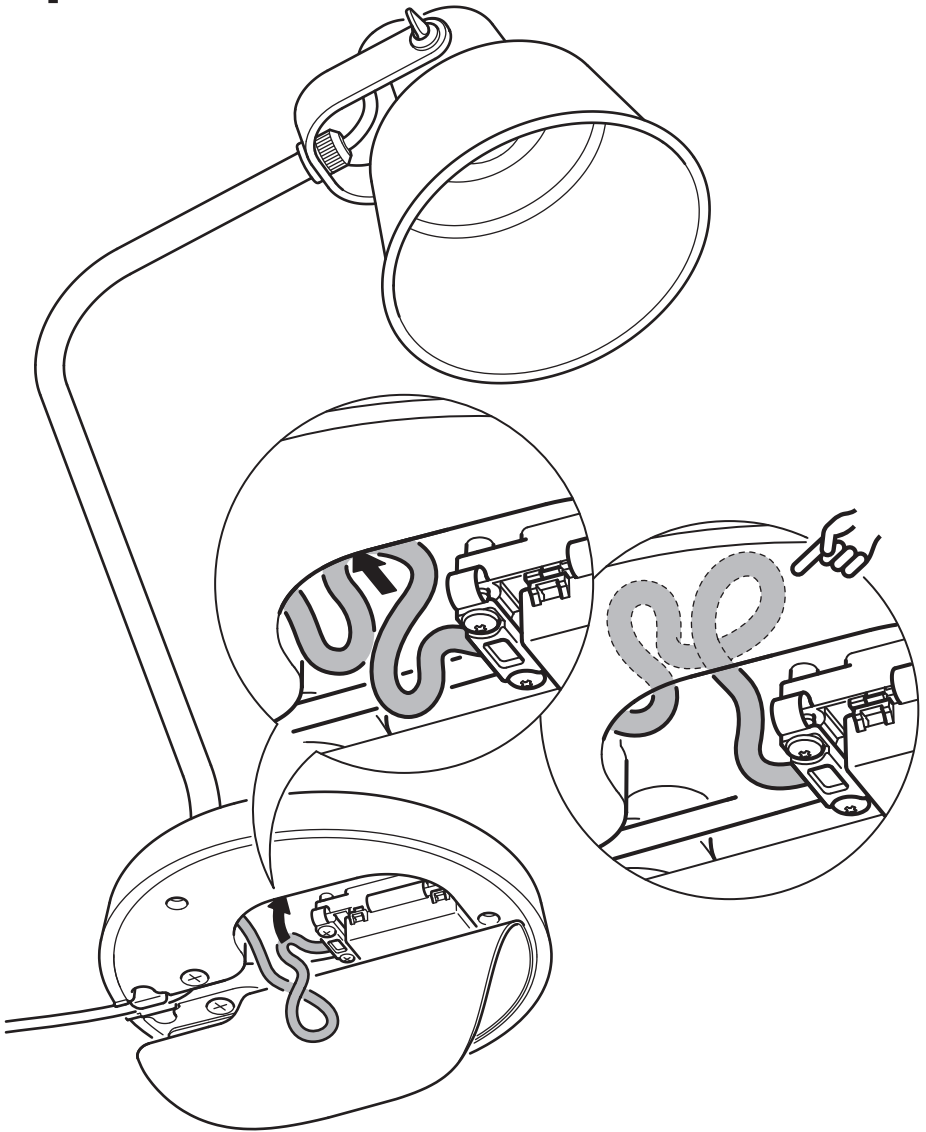

SJÖMAKT

Design and Quality
IKEA of Sweden

Español

Si se dañase el cable flexible externo de este sistema de iluminación, únicamente podrá reemplazarlo el fabricante, un representante del mismo o un profesional cualificado.

Català

Si el cable exterior flexible d'aquest llum es fa malbé, només el pot substituir el fabricant o un professional qualificat.

Euskara

Lanpara honen kanpoko kable edo hari malgua hondatuta badago, fabrikatzaileak, haren zerbitzu-agenteak edo pertsona trebatu batek ordezkatu beharko du.

Galego

Se o cable flexible desta luminaria está danado, deberá ser substituído polo fabricante, un membro do servizo técnico oficial ou unha persoa cualificada.

i

1

2

3

4

5