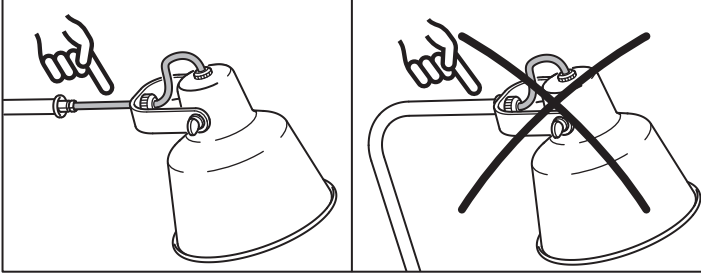

Català

Si el cable exterior flexible d'aquest llum es fa malbé, només el pot substituir el fabricant o un professional qualificat.

Euskara

Lanpara honen kanpoko kable edo hari malgua hondatuta badago, fabrikatzaileak, haren zerbitzu-agenteak edo pertsona trebatu batek ordezkatu beharko du.

Galego

Se o cable flexible desta luminaria está danado, deberá ser substituído polo fabricante, un membro do servizo técnico oficial ou unha persoa cualificada.

i

1

2

3

4

5