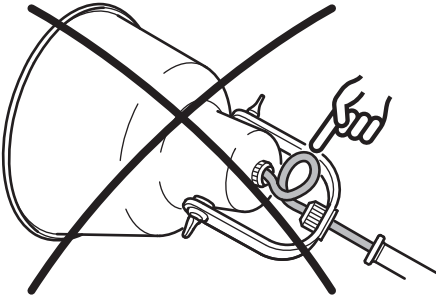

SJÖMAKT

Design and Quality
IKEA of Sweden

Español

Si se dañase el cable flexible externo de este sistema de iluminación, únicamente podrá reemplazarlo el fabricante, un representante del mismo o un profesional cualificado.

Català

Si el cable exterior flexible d'aquest llum es fa malbé, només el pot substituir el fabricant o un professional qualificat.

Euskara

Lanpara honen kanpoko kable edo hari malgua hondatuta badago, fabrikatzaileak, haren zerbitzu-agenteak edo pertsona trebatu batek ordezkatu beharko du.

Galego

Se o cable flexible desta luminaria está danado, deberá ser substituído polo fabricante, un membro do servizo técnico oficial ou unha persoa cualificada.

i

1

2

3

4

5