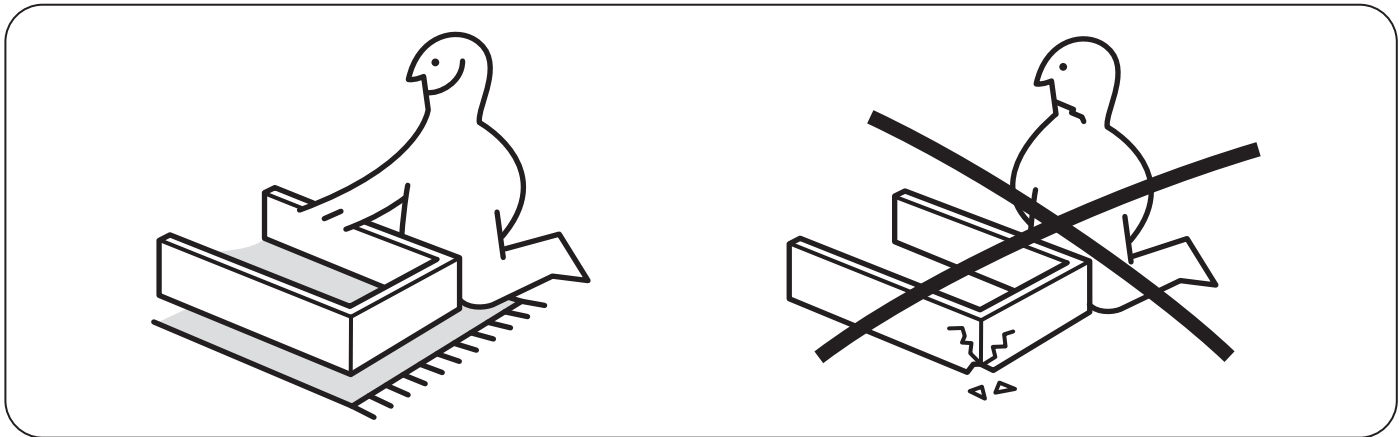

#### **Euskara**

KONTUZ - Mahai hauskorra - Ez eseri produktuaren gainean.

KONTUZ - Mahai hauskorra - Ez jarri objektu pisutsutik produktuaren gainean, gehienezko karga: 15 kg (33 lb).

#### **Galego**

ADVERTENCIA - Mesa delicada - Non sentes sobre o produto.

ADVERTENCIA - Mesa delicada - Non coloques obxectos pesados sobre o produto, carga máxima: 15 kg.

1x

4x

4x