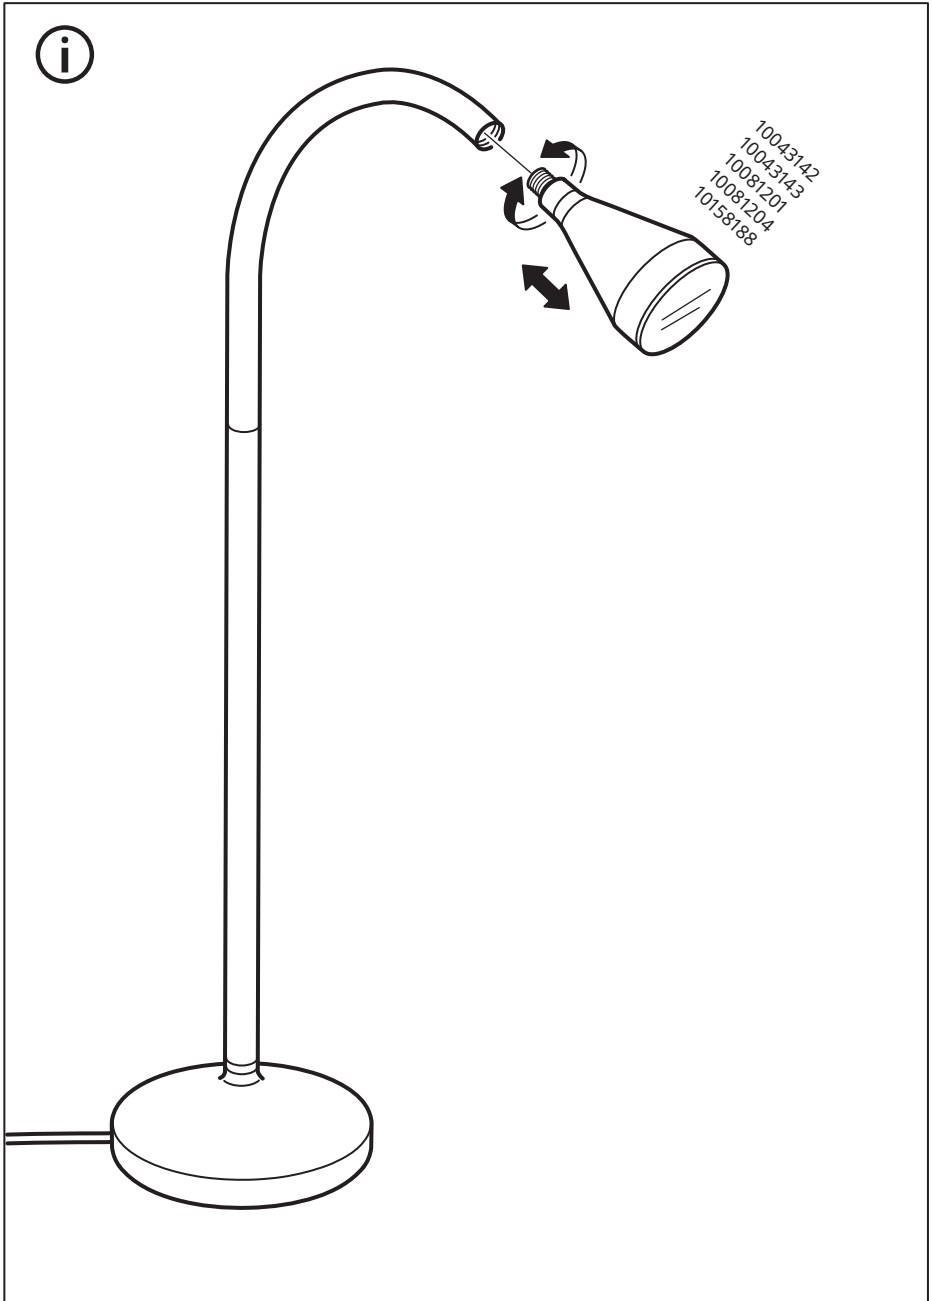

10043142
10043143
10081201
10081204
10158188