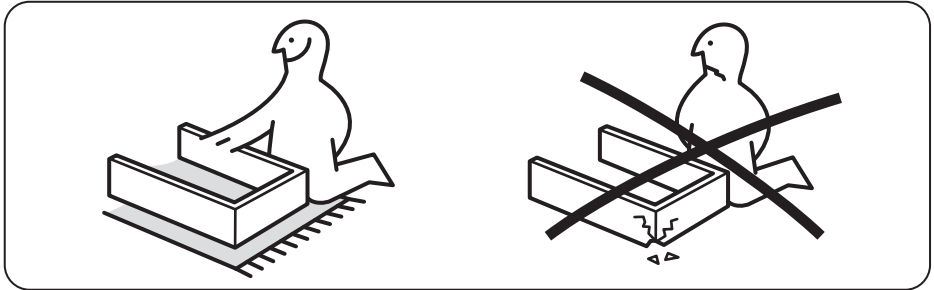

Euskara

KONTUZ - Mahai hauskorra - Ez eseri produktuaren gainean.

KONTUZ - Mahai hauskorra - Ez jarri objektu pisutsutik produktuaren gainean, gehienezko karga: 25 kg (55 lb).

Galego

ADVERTENCIA - Mesa delicada - Non sentes sobre o produto.

ADVERTENCIA - Mesa delicada - Non coloques obxectos pesados sobre o produto, carga máxima: 25 kg.

110630

12x

118331

12x

128814

3x

101345