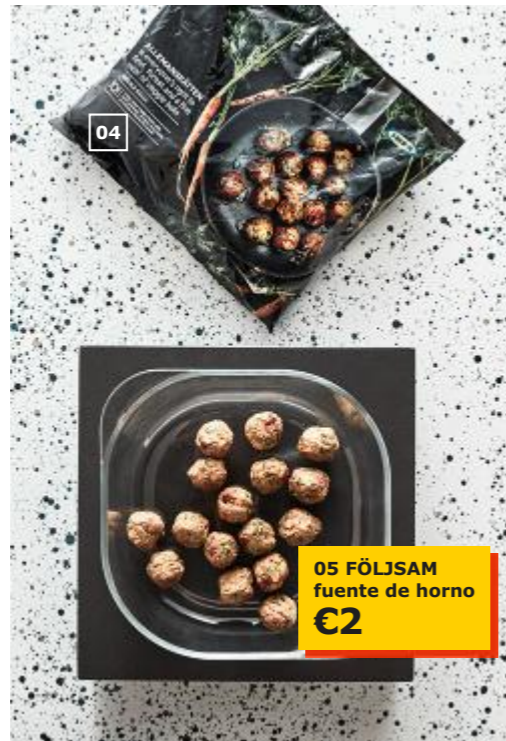

→ **¿Te gusta lo que ves, pero buscas algo diferente? Entra en www.IKEA.es o ven a tu tienda IKEA.**

01 KAVALKAD sartén
€3,50

02 ANNONS batería de cocina, 5 piezas
€10

03 SUNNERSTA carrito
€24,99

04

05 FÖLJSAM fuente de horno
€2