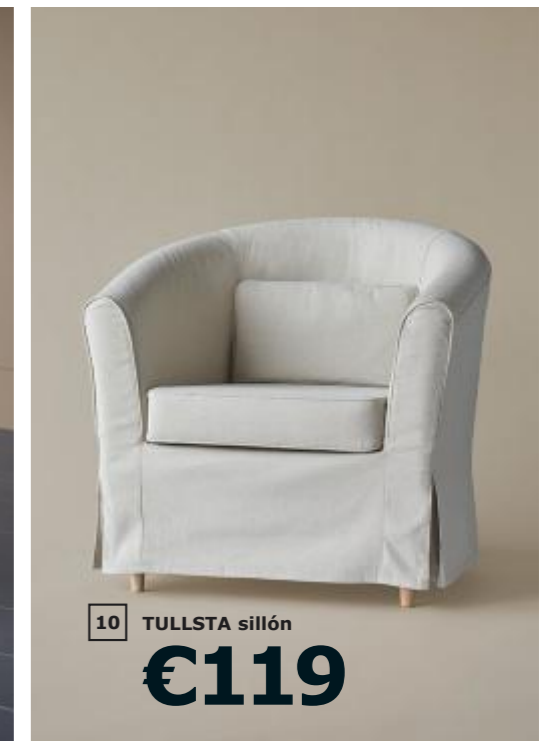

→ **Ahorra tiempo comprando online. Llevamos el pedido a tu casa o te lo entregamos en uno de los diferentes puntos de recogida.**

04

NOVEDAD

05 ODDRUN manta
€10

06

07 STRANDMON
sillón orejero
€179

08

09 GUALÖV mesa con almacenaje
€49,99