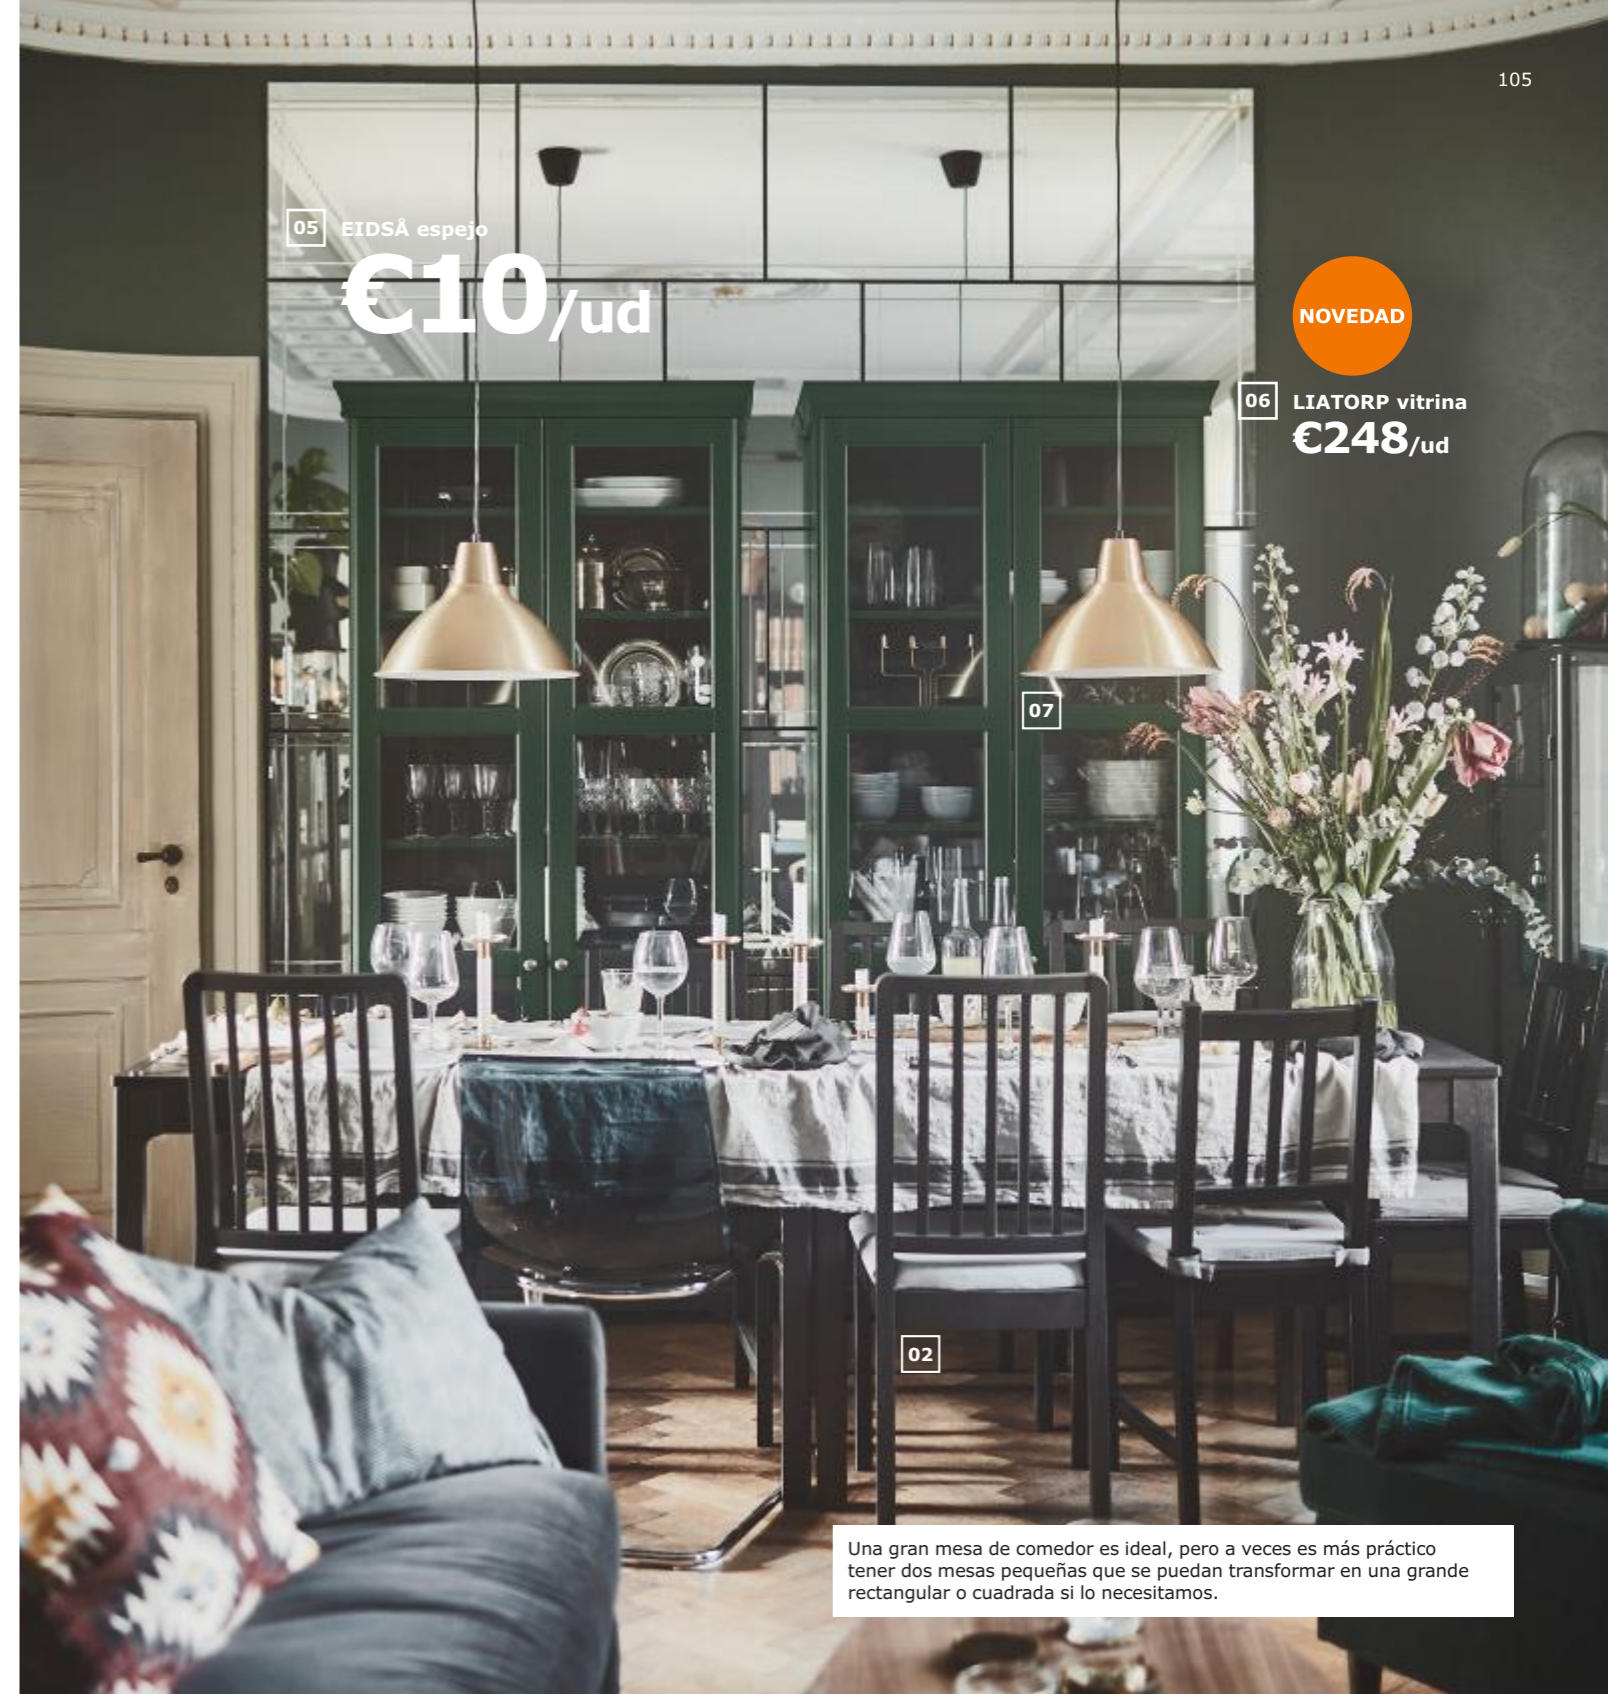

- 05 EIDSÅ espejo €10/ud. Espejo. 48x60 cm. 603.251.00
- 06 **NOVEDAD** LIATORP vitrina €248/ud. 96x38, Al 214 cm. 992.757.12
- 07 **NOVEDAD** FOTO lámpara de techo €14,99/ud. Aluminio lacado. Ø38 cm. IKEA. Modelo T1643 Foto. Esta luminaria es compatible con bombillas de clase energética A++ a D. 303.906.77

05 EIDSÅ espejo

€10/ud

NOVEDAD

06 LIATORP vitrina
€248/ud

07

02

Una gran mesa de comedor es ideal, pero a veces es más práctico tener dos mesas pequeñas que se puedan transformar en una grande rectangular o cuadrada si lo necesitamos.