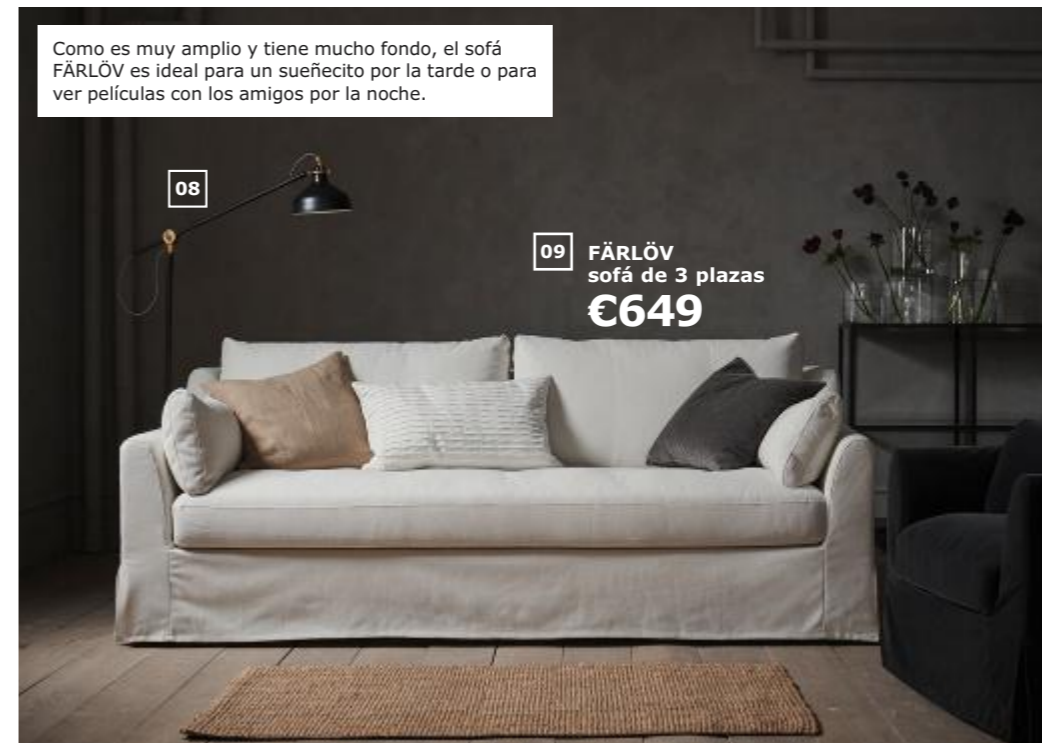

08

09 FÄRLÖV sofá de 3 plazas
€649

1. 05 TIDVATTEN florero €6 Vidrio. Al 30 cm. 403.359.92
2. 06 TIDVATTEN bol decorativo €7 Vidrio. Ø26 cm. 103.359.98
3. 07 **NOVEDAD** JOFRID funda de cojín €10/ud. 80% algodón, 20% lino. 65×65 cm. Gris azulado oscuro 403.957.78 Natural 603.957.77
4. 08 RANARP lámpara de pie/de lectura €39,99 Acero con revestimiento en polvo. Al 153 cm. IKEA. Modelo G1209 Ranarp. Esta luminaria es compatible con bombillas de clase energética A++ a D. 903.313.74
5. 09 FÄRLÖV sofá de 3 plazas €649 Funda: 59,5% algodón, 24% poliéster, 16,5% lino. 218×106, Al 88 cm. FLODAFORS blanco 691.926.38