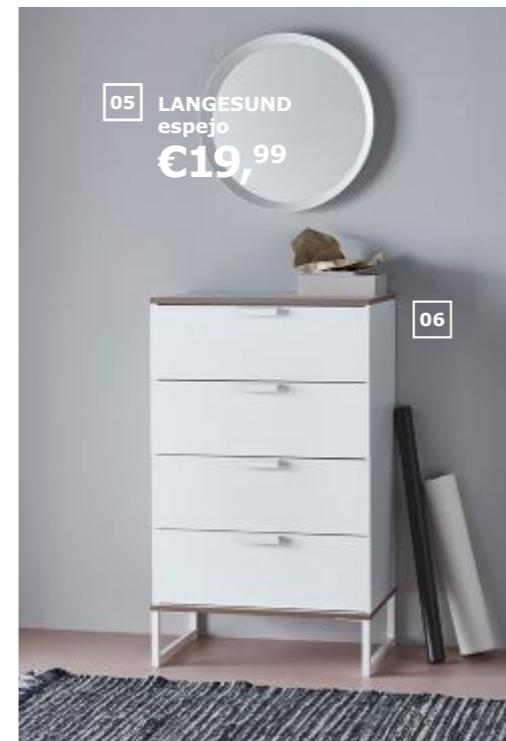

05 LANGESUND espejo
€19,99

06