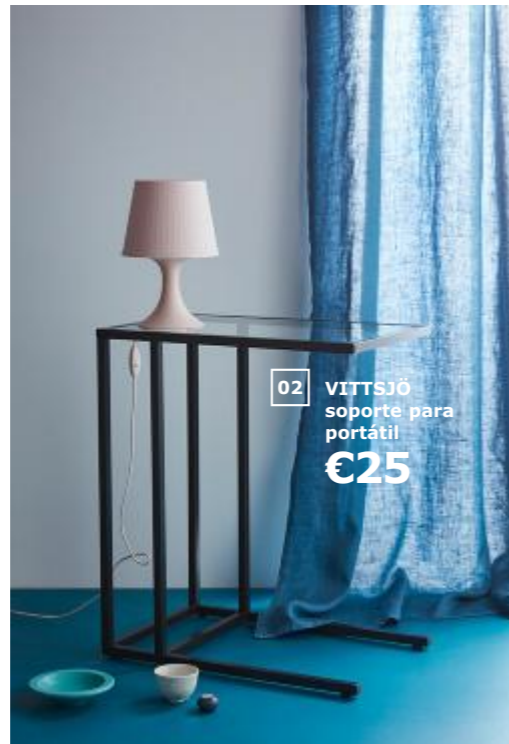

02 **VITTSJÖ soporte para portátil**
€25