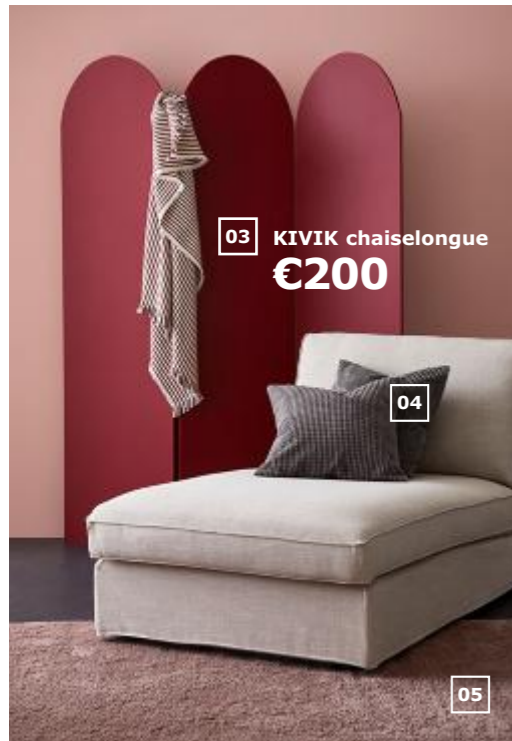

Las mesas nido YPPERLIG son de haya maciza y dan mucho juego.

06 YPPERLIG mesas nido, juego de 3

€59

03 KIVIK chaiselongue

€200

04

05

- 01 KIVIK sofá de 3 plazas €399
Funda: 65% poliéster y 35% algodón. 228×95, Al 83 cm. ORRSTA rojo 292.529.74
- 02 NYBODA mesa de centro, tablero reversible €49 Laminado y acero con revestimiento en polvo. 75×60, Al 50 cm. 403.426.38
- 03 KIVIK chaiselongue €200 55% algodón, 25% poliéster, 12% viscosa/rayón, 8% lino. 90×163, Al 83 cm. HILLARED beige 391.943.61
- 04 GULLKLOCKA funda de cojín €6/ud. 90% poliéster, 10% nylon. 50×50 cm. 602.917.51
- 05 ÅDUM alfombra €49,99 Pelo: 100% polipropileno. Reverso: látex sintético. 133×195 cm. 703.540.26
- 06 YPPERLIG mesa nido, juego de 3 €59 Medidas: 55×40, Al 60,1 cm, 40×40, Al 42 cm y 40×25, Al 24,2 cm. Haya maciza con barniz incoloro. 803.453.76