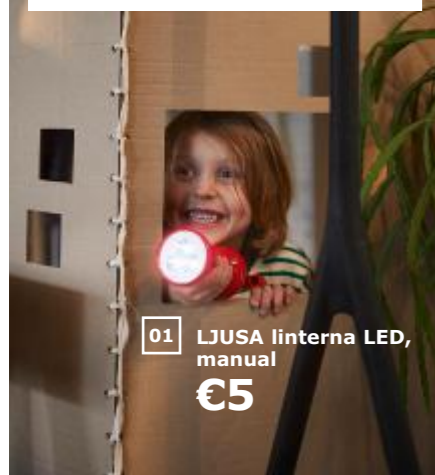

NOVEDAD

04 GULVED colcha
€49,99

05 UTÅKER cama apilable,
2 uds

€129

06

Los niños aprenden sobre las energías renovables jugando con esta linterna manual.

01 LJUSA linterna LED, manual
€5

04 FLISAT almacenaje con ruedas para juguetes
€29,99