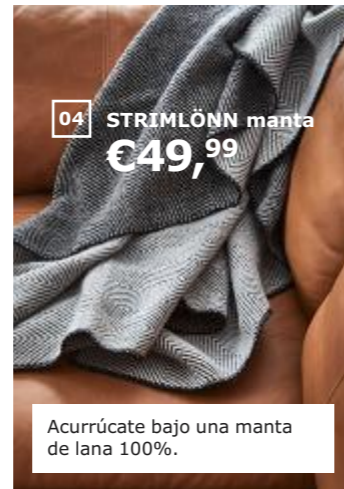

03 SJÖPENNA
lámpara de techo
€19,99

04 STRIMLÖNN manta
€49,99

Acurrúcate bajo una manta
de lana 100%.

05 VEDBO sillón
€199

06 VITTSJÖ mesas nido,
juego de 2
€49,99

01 JOHANNE funda de cojín €10/ud.
100% ramio. 65×65 cm.
703.929.38