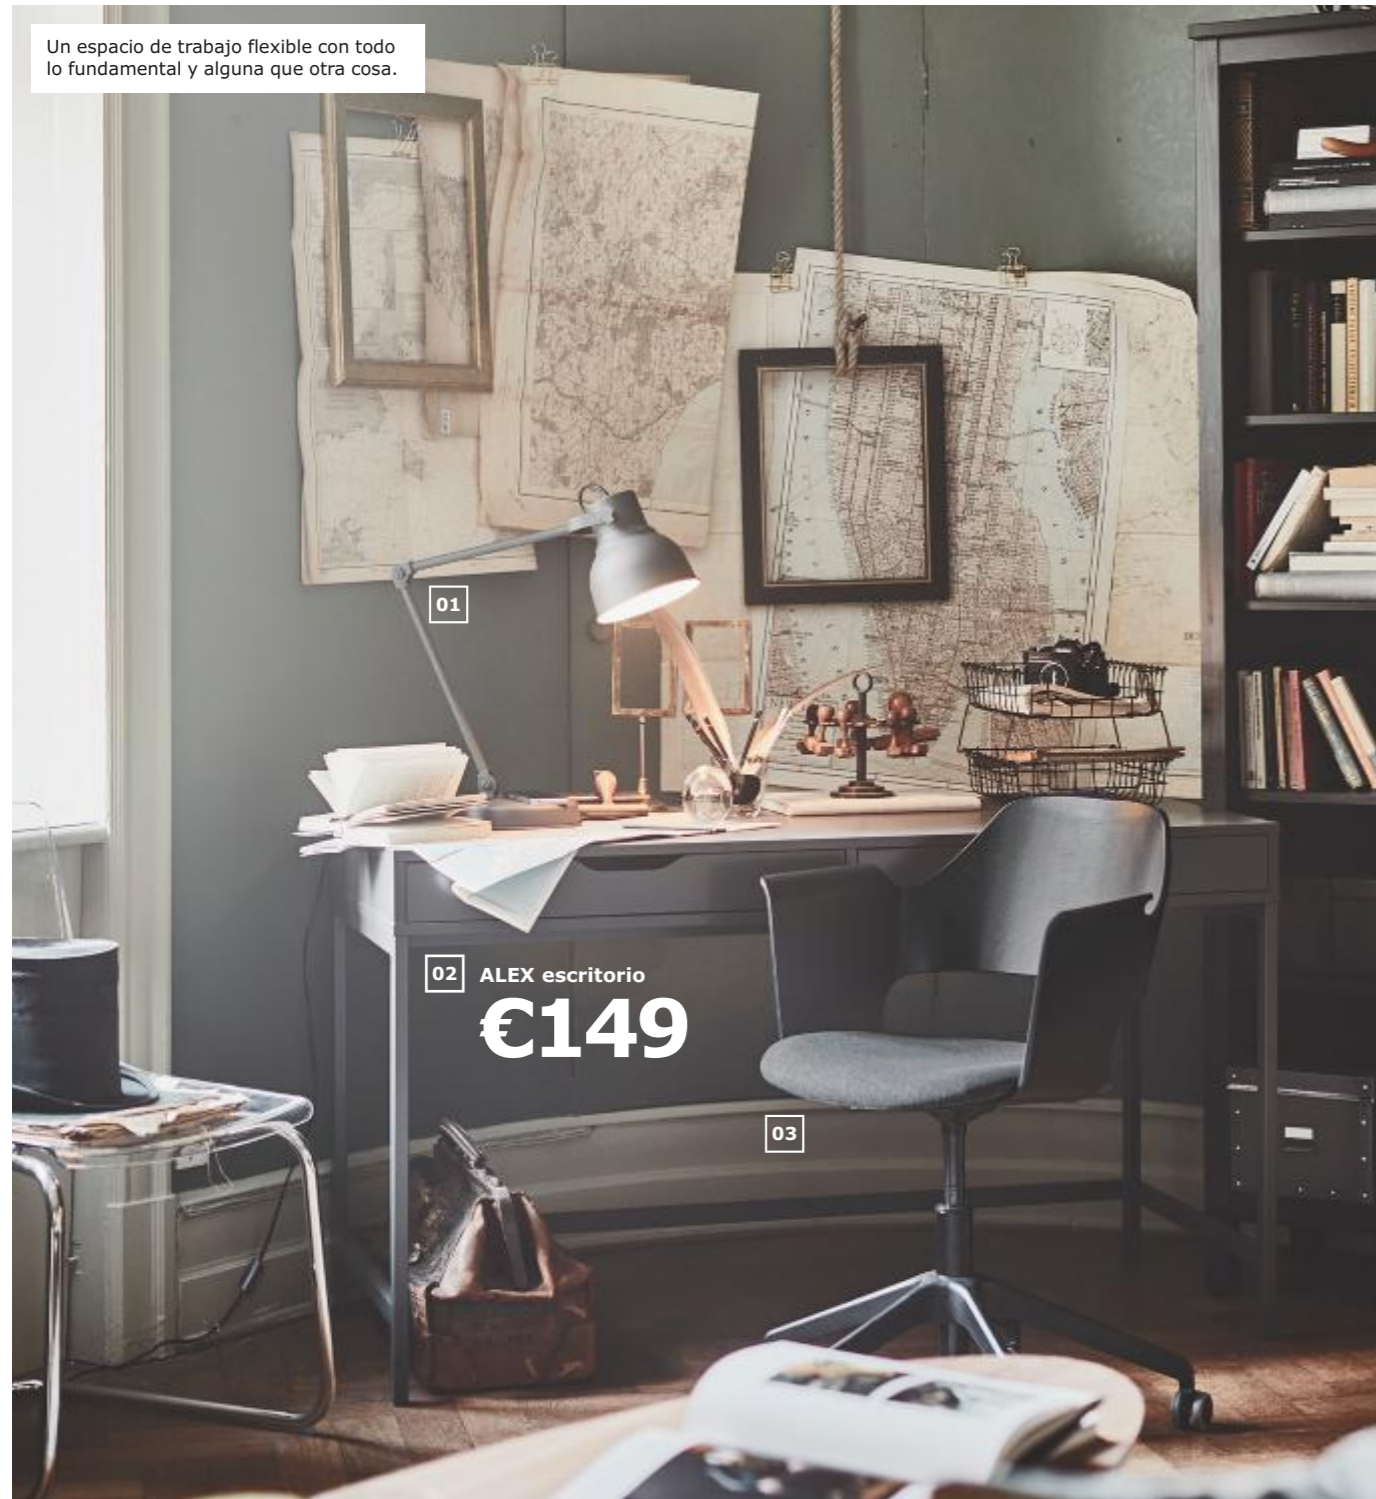

Un espacio de trabajo flexible con todo lo fundamental y alguna que otra cosa.

01

02 ALEX escritorio
€149

03