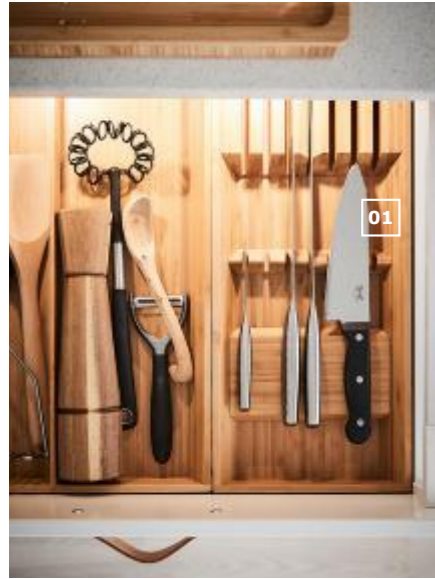

04 APTITLIG
tabla de cortar
€15,99

05 SLUTEN
mantel individual
€2

02

Crea tu propia versión del armario IVAR y píntalo como más te guste.

- 01 VARDAGEN cuchillo de chef €10 Acero inoxidable de molibdeno/vanadio y plástico. Largo de la hoja: 16 cm. 802.947.20
- 02 HOVSTA marco €12,99 Acabado laminado y plástico. Ventana 40x50 cm. 203.657.44
- 03 IVAR armario €69/ud. Aquí pintado. Pino macizo. 80x30, Al 83 cm. Este mueble se debe fijar a la pared. 400.337.63
- 04 PROPPMÅTT tabla de cortar €8 Haya maciza 38x27 cm. 702.334.21