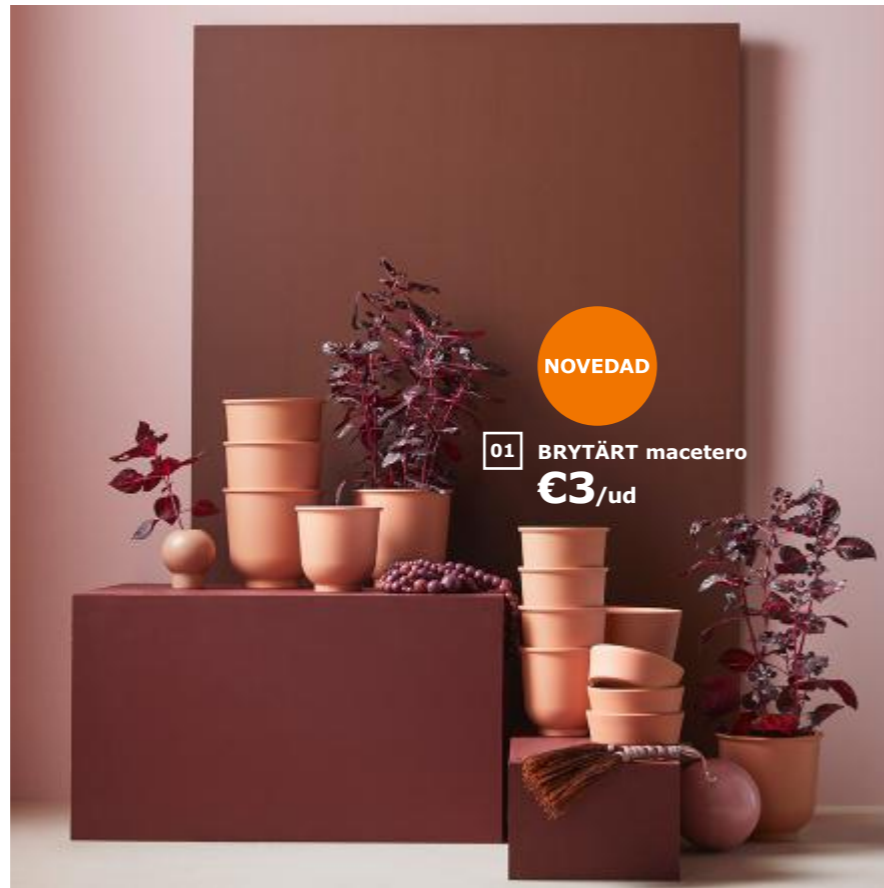

02
03 JENNYANN manta
€29,99
04

Sofás

No hay un lugar como el sofá para acurrucarte y disfrutar de un atracón de series, ponerte al día con los niños o chatear con tus amigos en pijama. Por eso nos esforzamos para ofrecer sofás con el estilo, el precio y las medidas que gusten a todos.

Puedes ver el surtido completo de sofás en www.IKEA.es y en tu tienda IKEA. Aquí verás una selección.

NOVEDAD
01 BRYTÄRT macetero
€3/ud