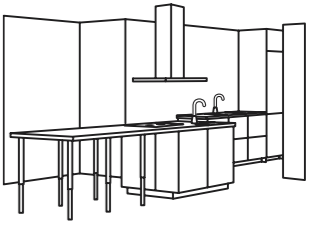

01

02 JANINGE taburete alto

€99/ud

01 Cocina METOD/RINGHULT. ¿Qué incluye el precio? Mira la página 281.

€1.999

Electrodomésticos: Horno, placa de inducción, campana y frigorífico.

€1.899

Servicio de instalación.