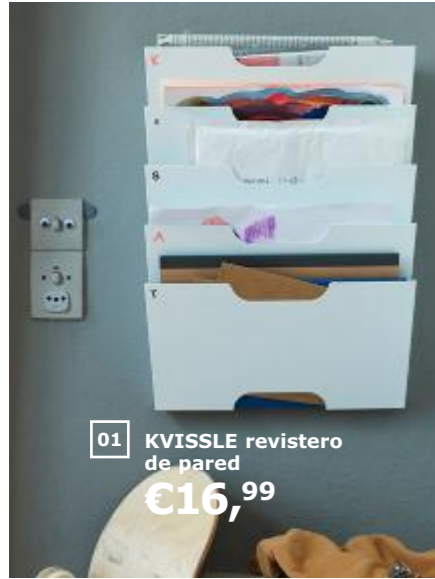

01 KVISSLE revistero de pared
€16,99