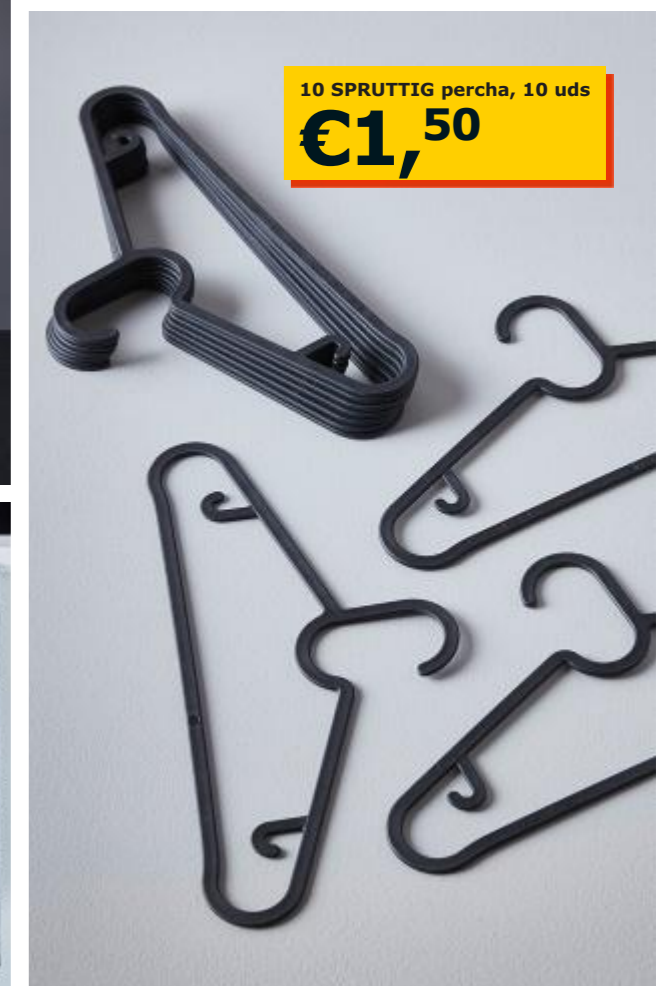

08 SALTRÖD espejo con balda y ganchos
€49,99