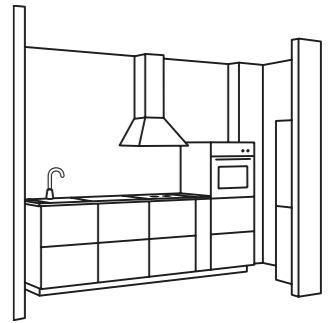

01 Cocina METOD/KUNGSBACKA. ¿Qué incluye el precio? Mira la página 281.

€1.499

Electrodomésticos: horno, placa de inducción, campana y frigorífico.

€1.399

Servicio de instalación.

€246

Más información sobre servicios en la página 277.