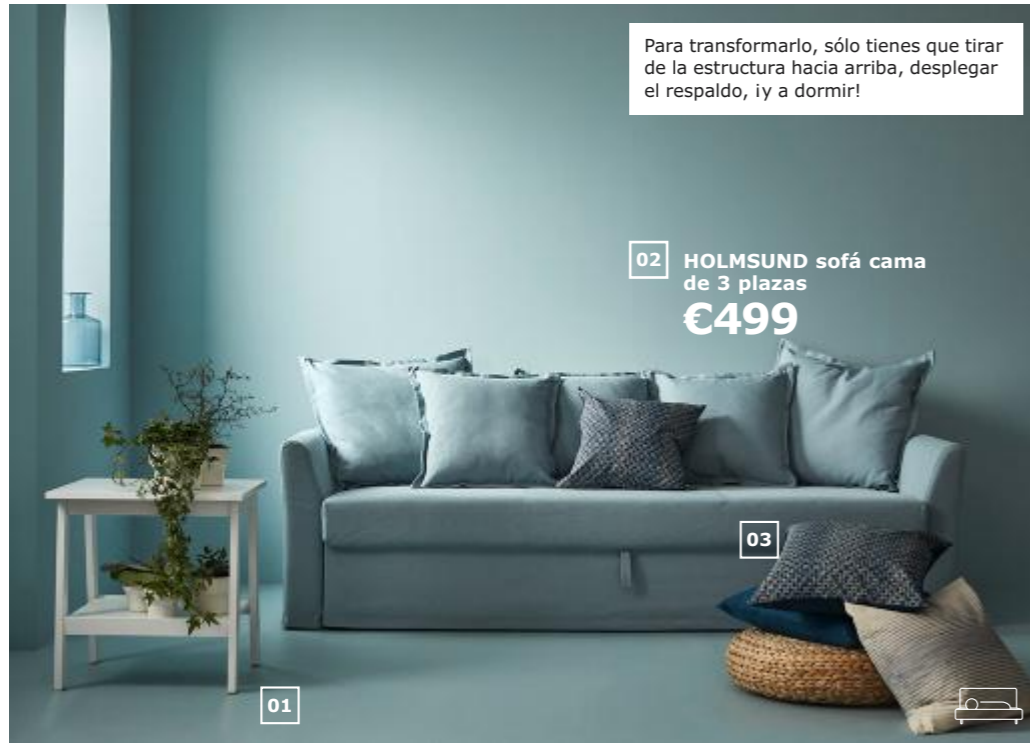

Para transformarlo, sólo tienes que tirar de la estructura hacia arriba, desplegar el respaldo, ¡y a dormir!

02 HOLMSUND sofá cama de 3 plazas
€499

03

01

04 BLÅRIPS funda nórdica y funda de almohada
€29,99