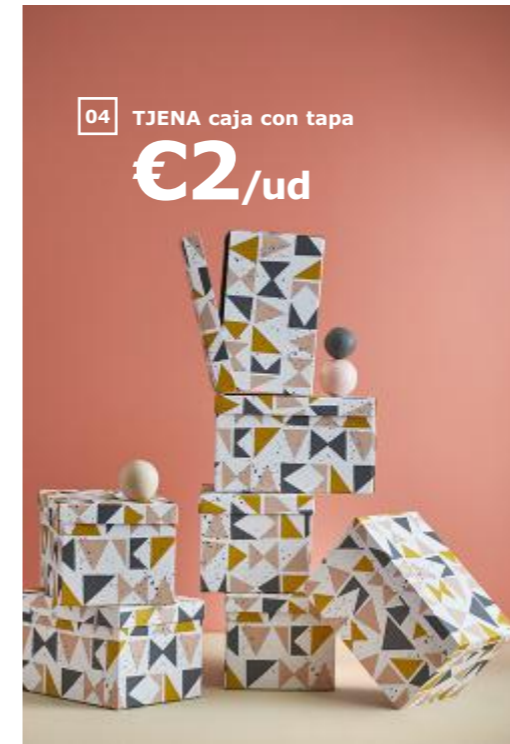

04 TJENA caja con tapa
€2/ud