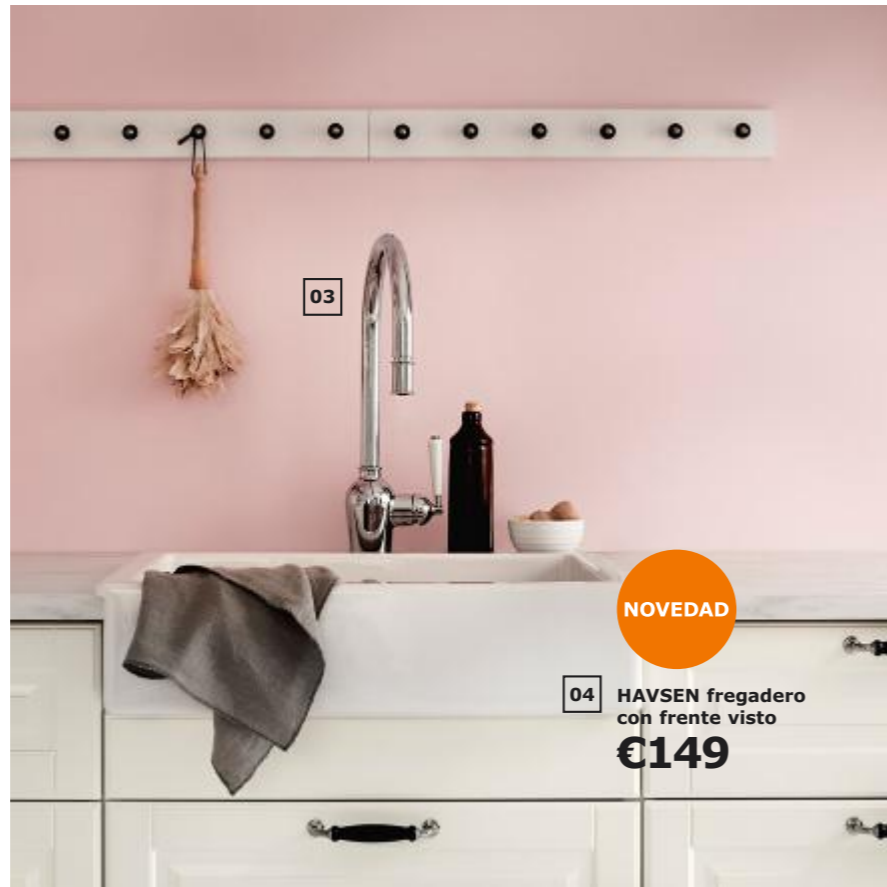

Cocinas

Todos tenemos distintas opiniones sobre lo que hace que una cocina sea perfecta, independientemente de que la utilices solo para calentar pizzas o para preparar suflés de trufa. Desde hace 50 años diseñamos cocinas para todo tipo de chefs y ofrecemos un auténtico abanico de modelos, menaje y soluciones de almacenaje.

Esto es una pequeña muestra de lo que hemos cocinado. Puedes consultar el menú completo en www.IKEA.es y en tu tienda IKEA.

05 Cocina METOD/BODBYN.
¿Qué incluye el precio?
Mira la página 281.

€3.399

Electrodomésticos: horno, placa de inducción, campana, lavavajillas y frigorífico.

€1.599

Servicio de instalación.

€842

Para más información sobre servicios consulta la página 277.

01 OFANTLIGT tazón €4,50/ud. 31 cl. 003.190.22

02 OMLOPP foco LED €12,99/ud. Plástico, acero y aluminio. Ø6,8, Al 1 cm. IKEA. Modelo L1516 Omlopp. Esta luminaria lleva lámparas LED incorporadas de clase energética A++ a A+. Las lámparas de esta luminaria no son recambiables. 702.451.79

03 NOVEDAD INSJÖN grifo de cocina con ducha extraíble €129 Latón cromado. Al 43 cm. 203.418.71

04 NOVEDAD HAVSEN fregadero con frente visto €149 62×48 cm. El precio incluye el sifón y el filtro. 192.537.14

05 Cocina METOD con puertas, puertas de vidrio y frentes de cajón BODBYN de color hueso y cajones MAXIMERA de cierre suave €3.399 Estructuras de armario METOD de melamina en blanco. Puertas, puertas de vidrio templado y frentes de cajón BODBYN con acabado pintado. Cajones MAXIMERA de acero con revestimiento en blanco y melamina. Aquí con pomos/tiradores SKÄRHAMN de zinc cromado con revestimiento en polvo y encimera laminada EKBACKEN efecto mármol en blanco.