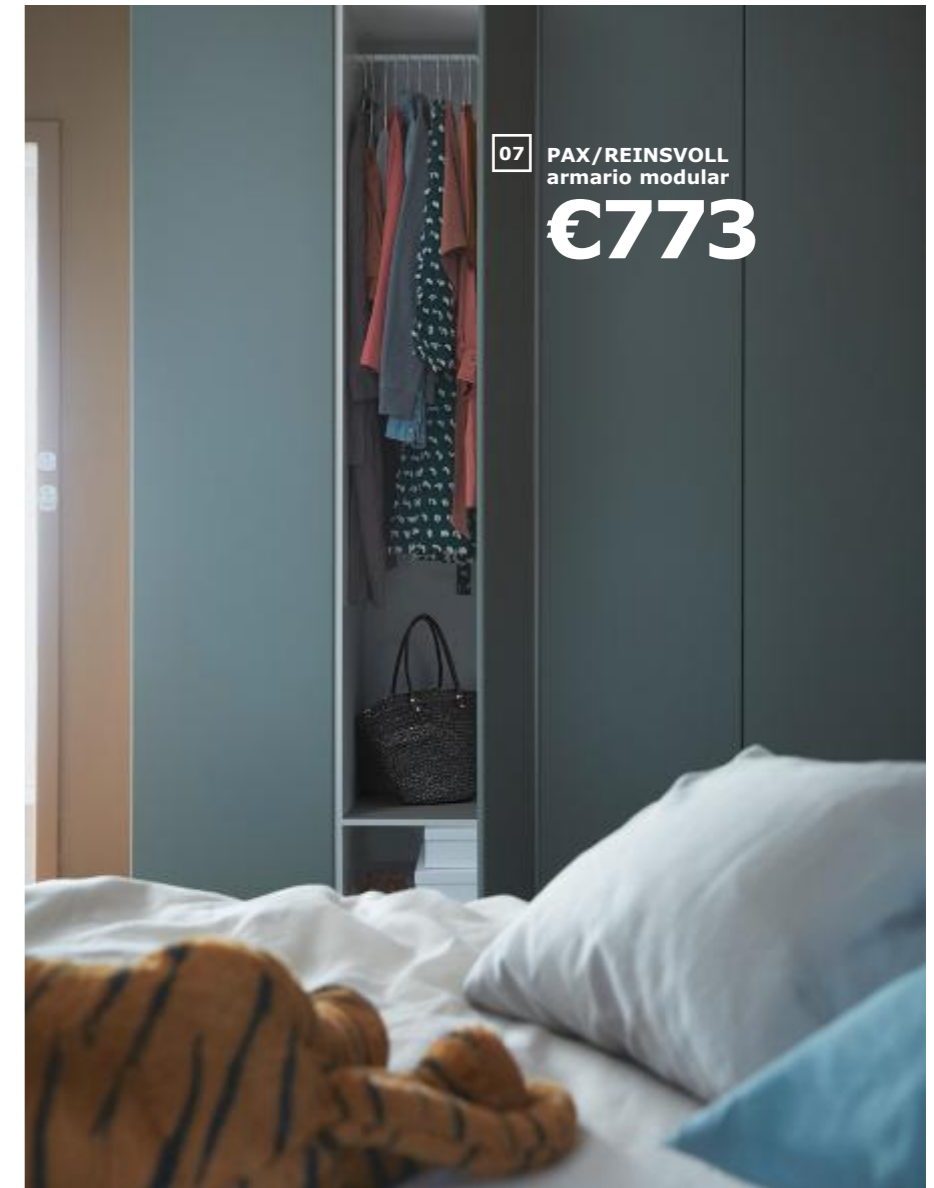

07 PAX/REINSVOLL
armario modular
€773

- es compatible con bombillas de clase energética A++ a D. 102.313.21
- 07 PAX armario modular €773 Laminado 200×60, Al 236,4 cm. Blanco/REINSVOLL gris verdoso 492.758.18
- 08 **NOVEDAD** POÄNG mecedora €159 Funda: 100% poliéster. 68×94, Al 95 cm. Chapa de abedul/LYSED gris 292.444.13
- 09 LIERSKOGEN mesilla de noche €39,99 Acero con revestimiento en polvo y tablero de fibras pintado. Ø42, Al 74 cm. 403.308.62

→ Eres el mejor diseñador.
Haz realidad tu solución
en el planificador PAX en
www.IKEA.es