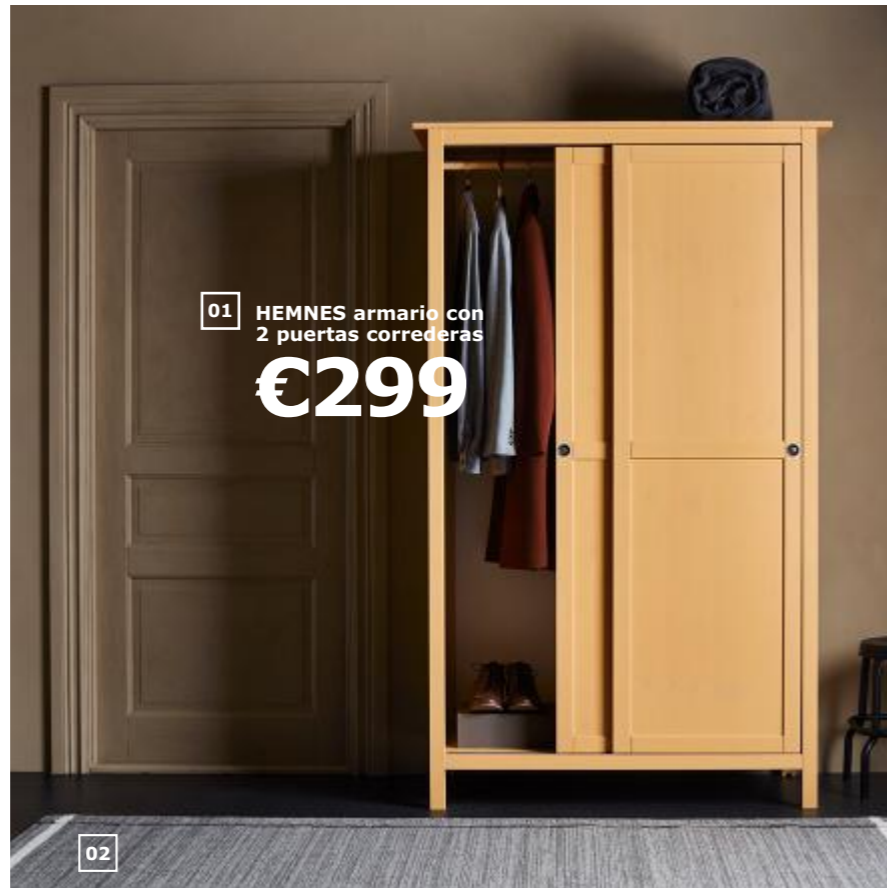

Almacenaje de ropa y zapatos

Que levante la mano quien no haya perdido tiempo buscando unos calcetines, unos zapatos o un cinturón... Creemos que el tiempo es oro y lo queremos dedicar a hacer lo que nos gusta. Por eso te ofrecemos armarios, cómodas, cajas y mucho más para acabar con el desorden. Y también muchas soluciones de almacenaje que puedes personalizar para el dormitorio, la entrada, el salón o cualquier otro espacio de tu casa.

Consulta la oferta completa de almacenaje en www.IKEA.es y en tu tienda IKEA. Seguro que ganarás tiempo y tranquilidad.

01 HEMNES armario con 2 puertas correderas
€299