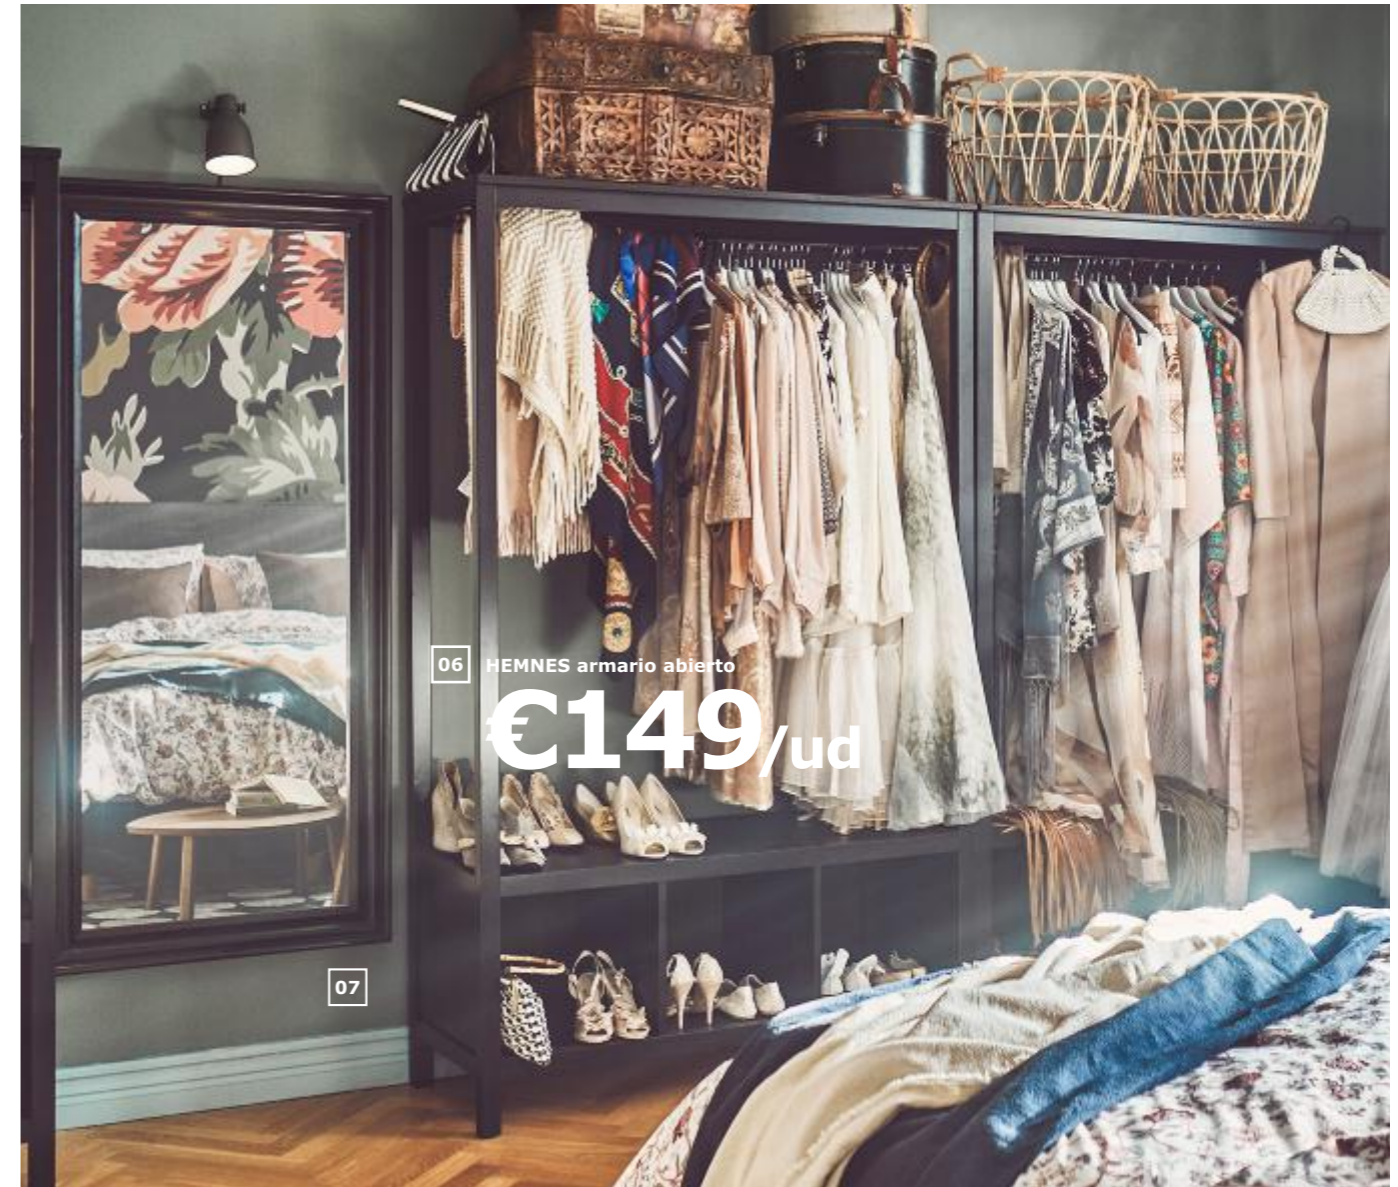

06 HEMNES armario abierto

€149/ud

1. 01 KARAFF jarra €1 Vidrio. 1L. 003.429.75
   02 DYRGRIP vaso €2,50 Vidrio incoloro. 36 cl. 403.093.04
   03 HEMNES mesilla de noche €49,99 Pino macizo teñido y barniz incoloro. 46x35, Al 70 cm. 901.212.34
   04 HEMNES espejo €59,99 Pino macizo teñido, barniz incoloro y espejo. 60x90 cm. 001.228.22

1. 05 HEMNES cómoda de 3 cajones €99 Pino macizo teñido y barniz incoloro. 108x50, Al 96 cm. 703.113.05
   06 HEMNES armario abierto €149/ud. Pino macizo teñido y barniz incoloro. 120x50, Al 197 cm. 603.814.07
   07 HEMNES espejo €99 Pino macizo teñido, barniz incoloro y espejo. 74x165 cm. 101.212.52

Disfruta y expón todas esas prendas que te encantan. ¿Quién dijo que jugar a probarse ropa es solo para niños?