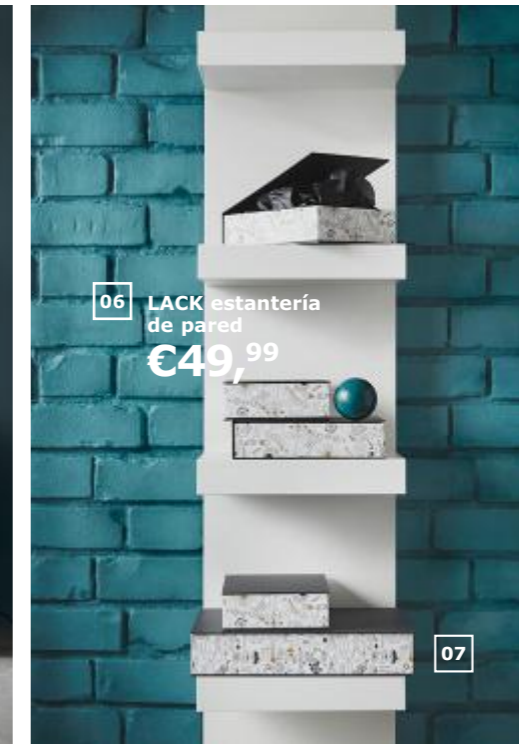

06 LACK estantería
de pared
€49,99

07