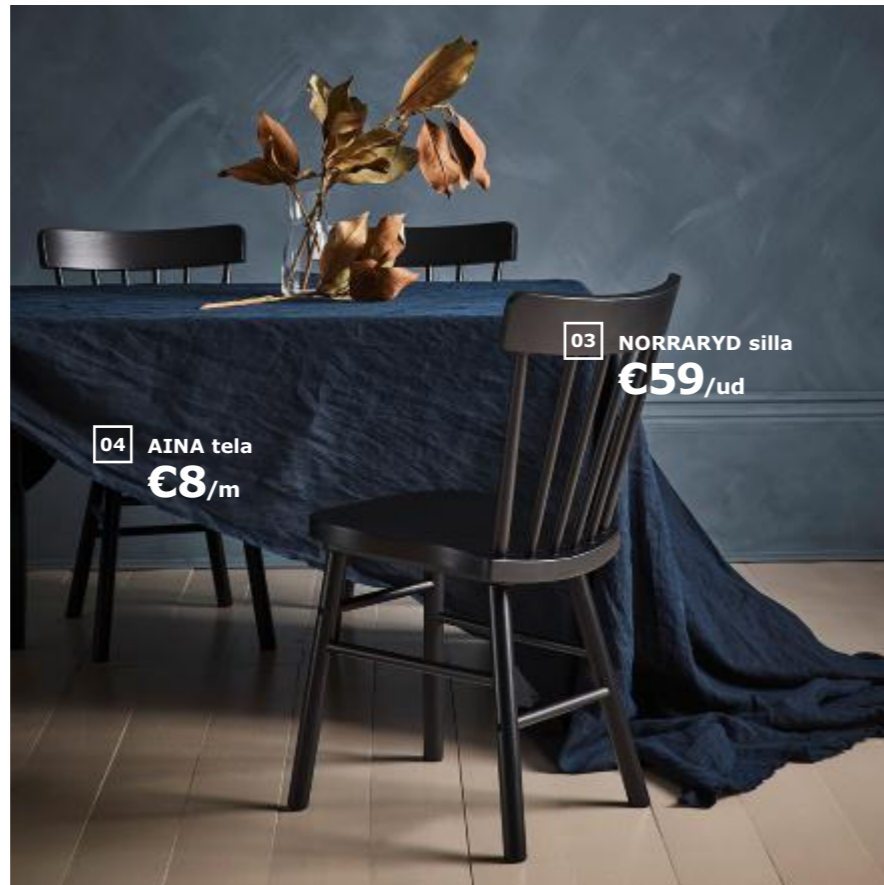

Comedores

La mesa de comedor es testigo de todo: desde el bonito sonido de los brindis, hasta la negativa de los niños a comer verdura si antes no hay postre. Reímos, conversamos, lloramos, comemos, bebemos, jugamos al parchís o echamos un pulso.

Te ofrecemos todo tipo de mesas, sillas y vajillas, preparados para compartir experiencias contigo durante muchos años. Aquí puedes ver una pequeña muestra, pero tienes el surtido completo en www.IKEA.es y en tu tienda IKEA.