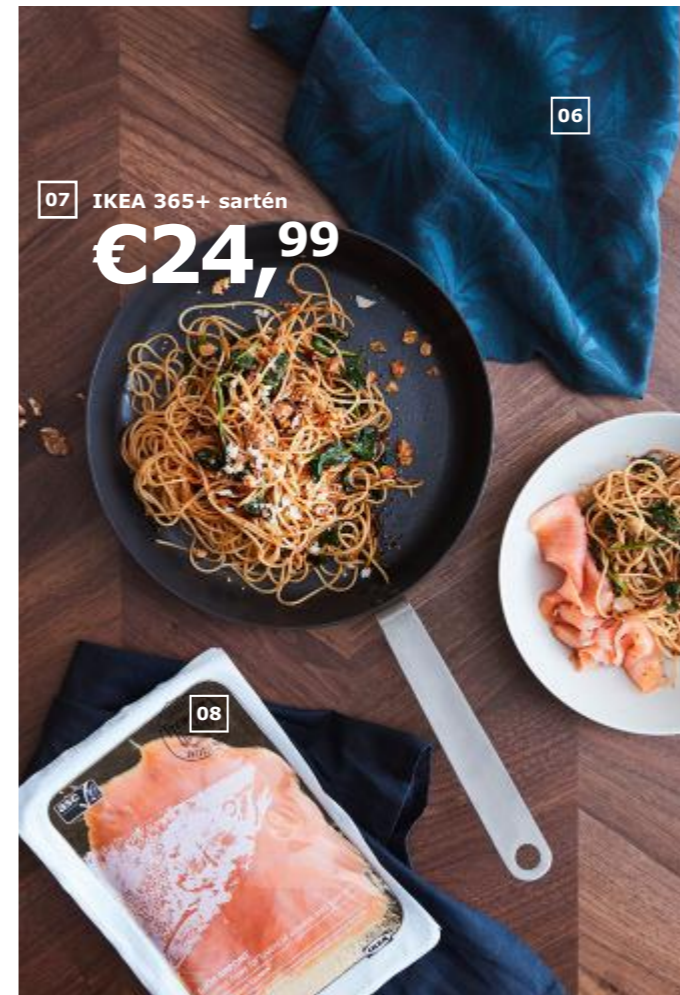

07 **IKEA 365+**
sartén
€24,99

06