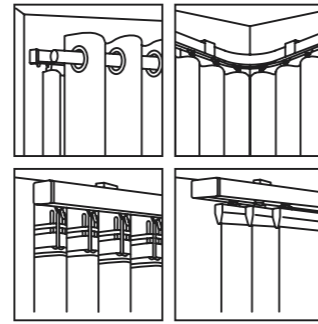

Este diván se transforma en una cama doble con mullidos colchones de espuma. Porque el sueño es muy valioso, sea donde sea.

01 **MARJUN** cortinas opacas, par **€69**

02 **FYRESDAL** diván **€169**

03

04

Con VIDGA puedes diseñar las cortinas de tus sueños: en capas, alrededor de una esquina, en el techo con ganchos o en paneles para dividir ambientes. Más ejemplos e información en www.IKEA.es.

1. 01 **MARJUN** cortinas opacas, par €69 (€34,50/ud). 100% poliéster. 145×300 cm. 302.984.24
2. 02 **FYRESDAL** diván €169 Acero con revestimiento en polvo. 88×207, Al 94 cm. La ropa de cama y los colchones se venden aparte. 204.243.62
3. 03 **RANARP** lámpara de pie/de lectura €39,99 Acero con revestimiento en polvo. Al 153 cm. IKEA. Modelo G1209 Ranarp. Esta luminaria es compatible con bombillas de clase energética A++ a D. 903.313.74
4. 04 **HÖJET** alfombra €79 Superficie de uso: 100% lana. Trama: 100% algodón. 133×195 cm. 203.820.41

1. 05 **HYLLE** almohada firme €14,99/ud. Relleno: fibras de poliéster. 50×60 cm. 502.827.14
2. 06 **FYRESDAL** mesilla de noche €39,99 Acero con revestimiento en polvo. 45×38, Al 71 cm. 003.203.51
3. 07 **RANARP** lámpara de trabajo €29,99 Acero con revestimiento en polvo. Al 42 cm. IKEA. Modelo B1225 Ranarp. Esta luminaria es compatible con bombillas de clase energética A++ a D. 302.313.15
4. 08 **NOVEDAD JÄTTEVALLMO** funda nórdica y 2 fundas de almohada €24,99 100% algodón. Funda nórdica 240×220 cm. Funda de almohada 50×60 cm. 804.061.38
5. 09 **SONGESAND** cómoda de 3 cajones €89 Laminado. 82×50, Al 81 cm. 903.667.64
6. 10 **SONGESAND** estructura de cama €119 El colchón, el somier y la ropa de cama se venden aparte. 153×207, Al 95 cm. Medidas del colchón 140×200 cm. 092.410.43

→ **Un dormitorio totalmente seguro. Para ello, fija a la pared cualquier mueble que incluya sistemas de retención antivuelco y herrajes.**