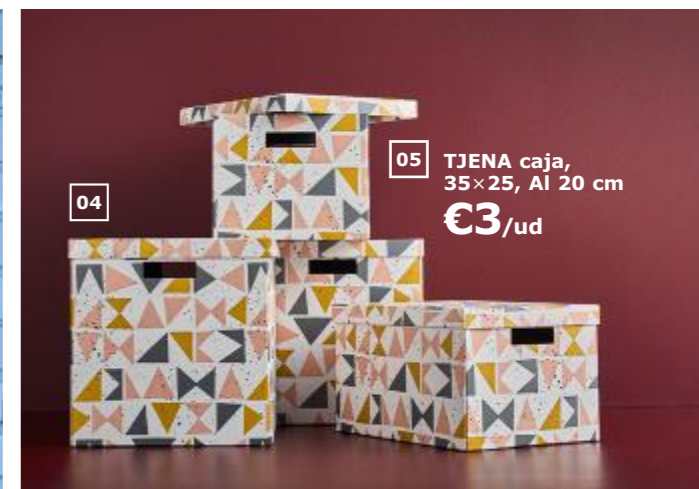

04

05 TJENA caja,
35x25, Al 20 cm
€3/ud