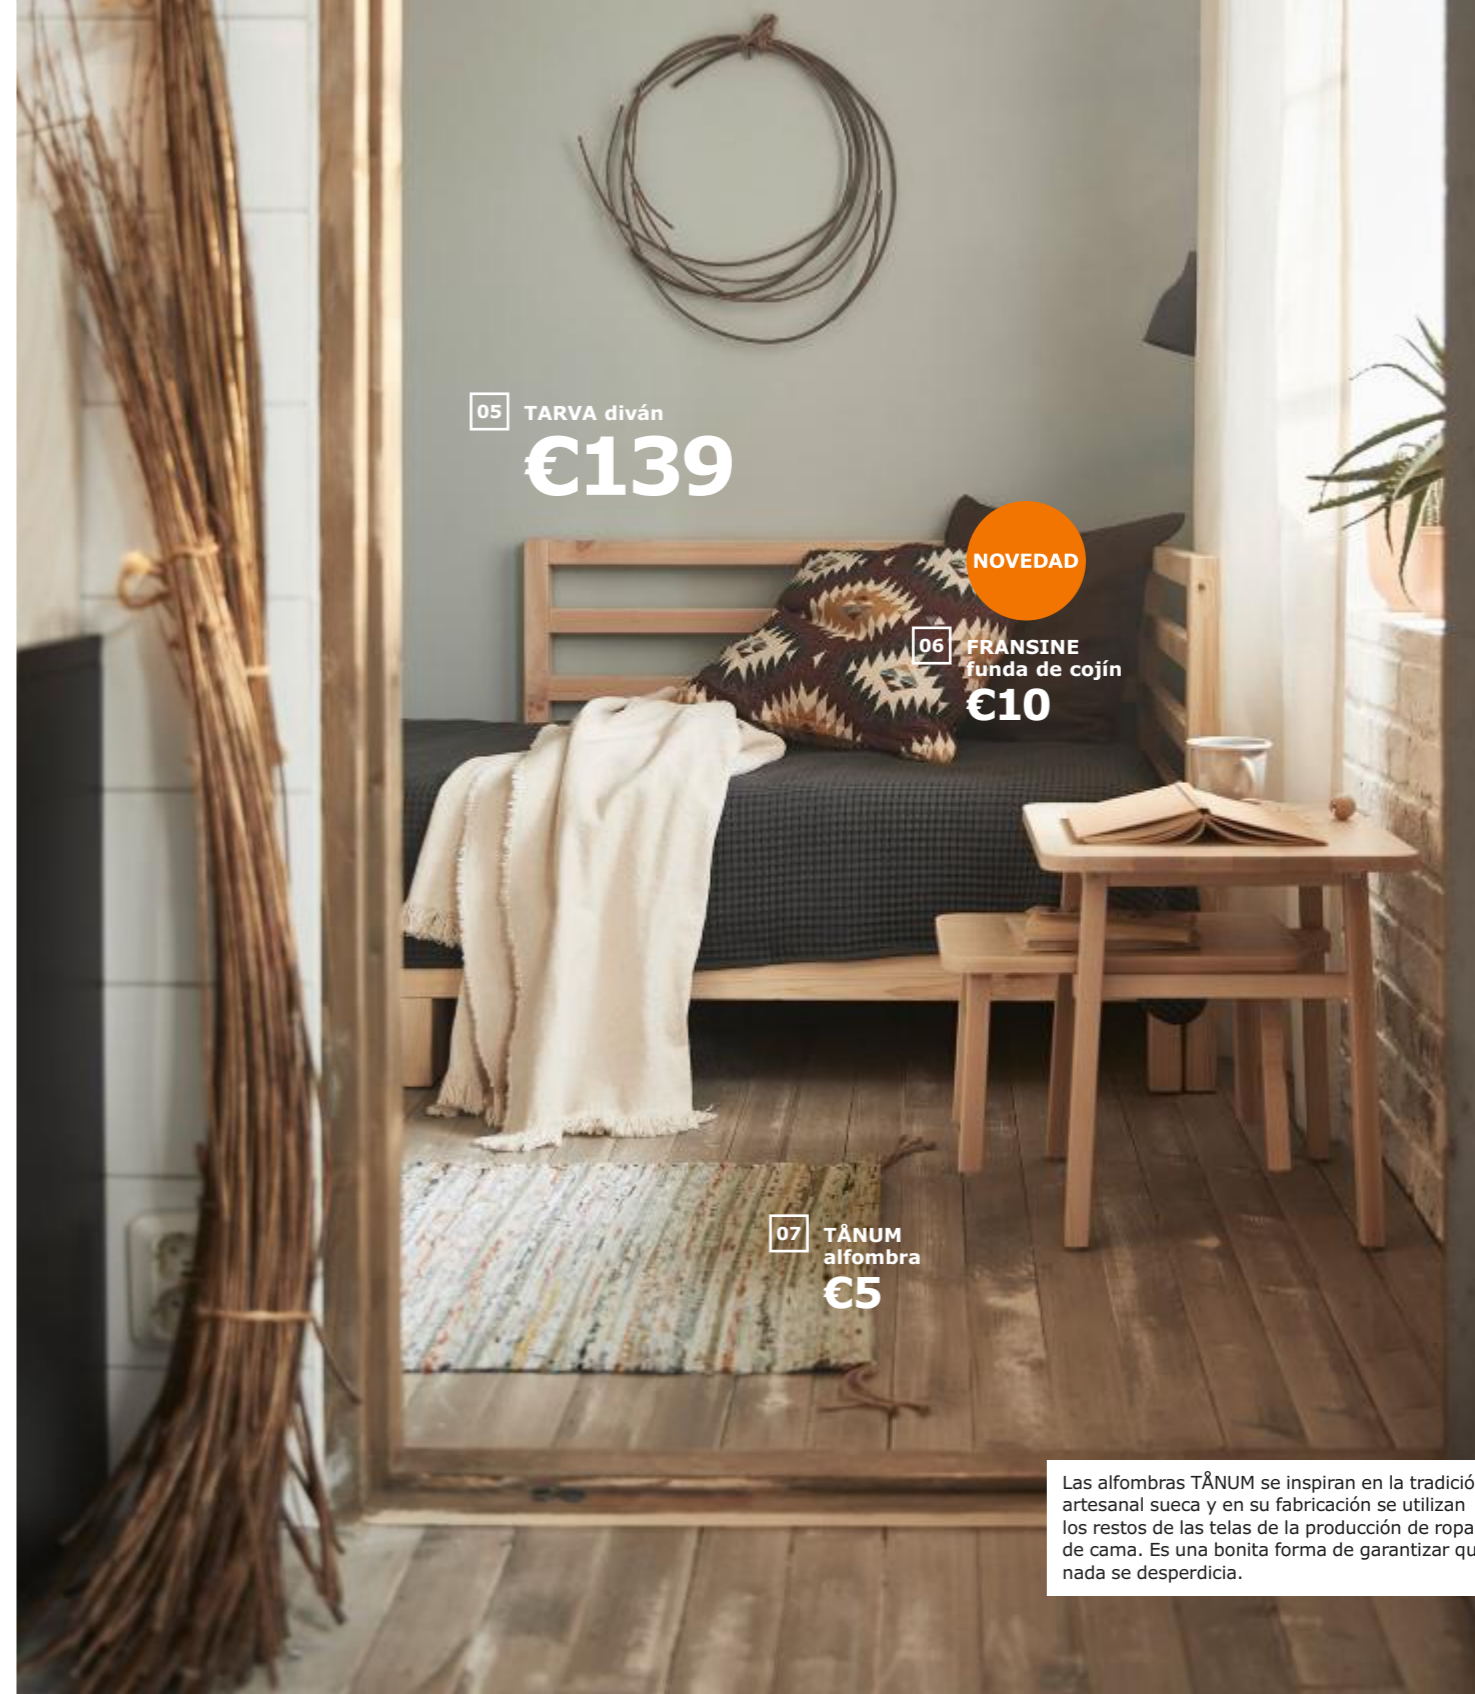

05 TARVA diván
€139

NOVEDAD

06 FRANSINE
funda de cojín
€10

07 TÅNUM
alfombra
€5

Las alfombras TÅNUM se inspiran en la tradición artesanal sueca y en su fabricación se utilizan los restos de las telas de la producción de ropa de cama. Es una bonita forma de garantizar que nada se desperdicia.