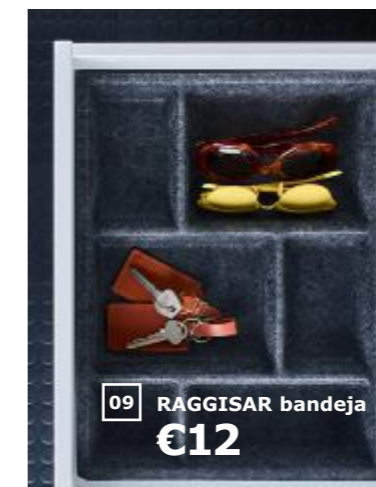

08 SALTRÖD espejo con balda y ganchos
€49,99