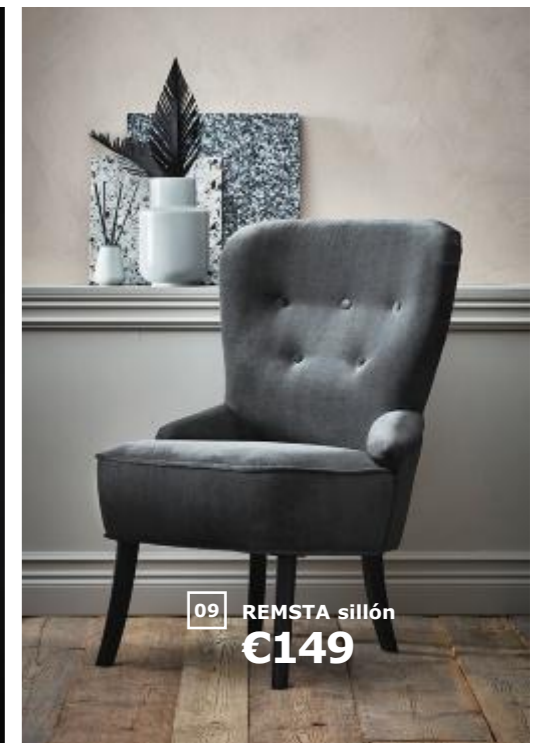

09 REMSTA sillón
€149