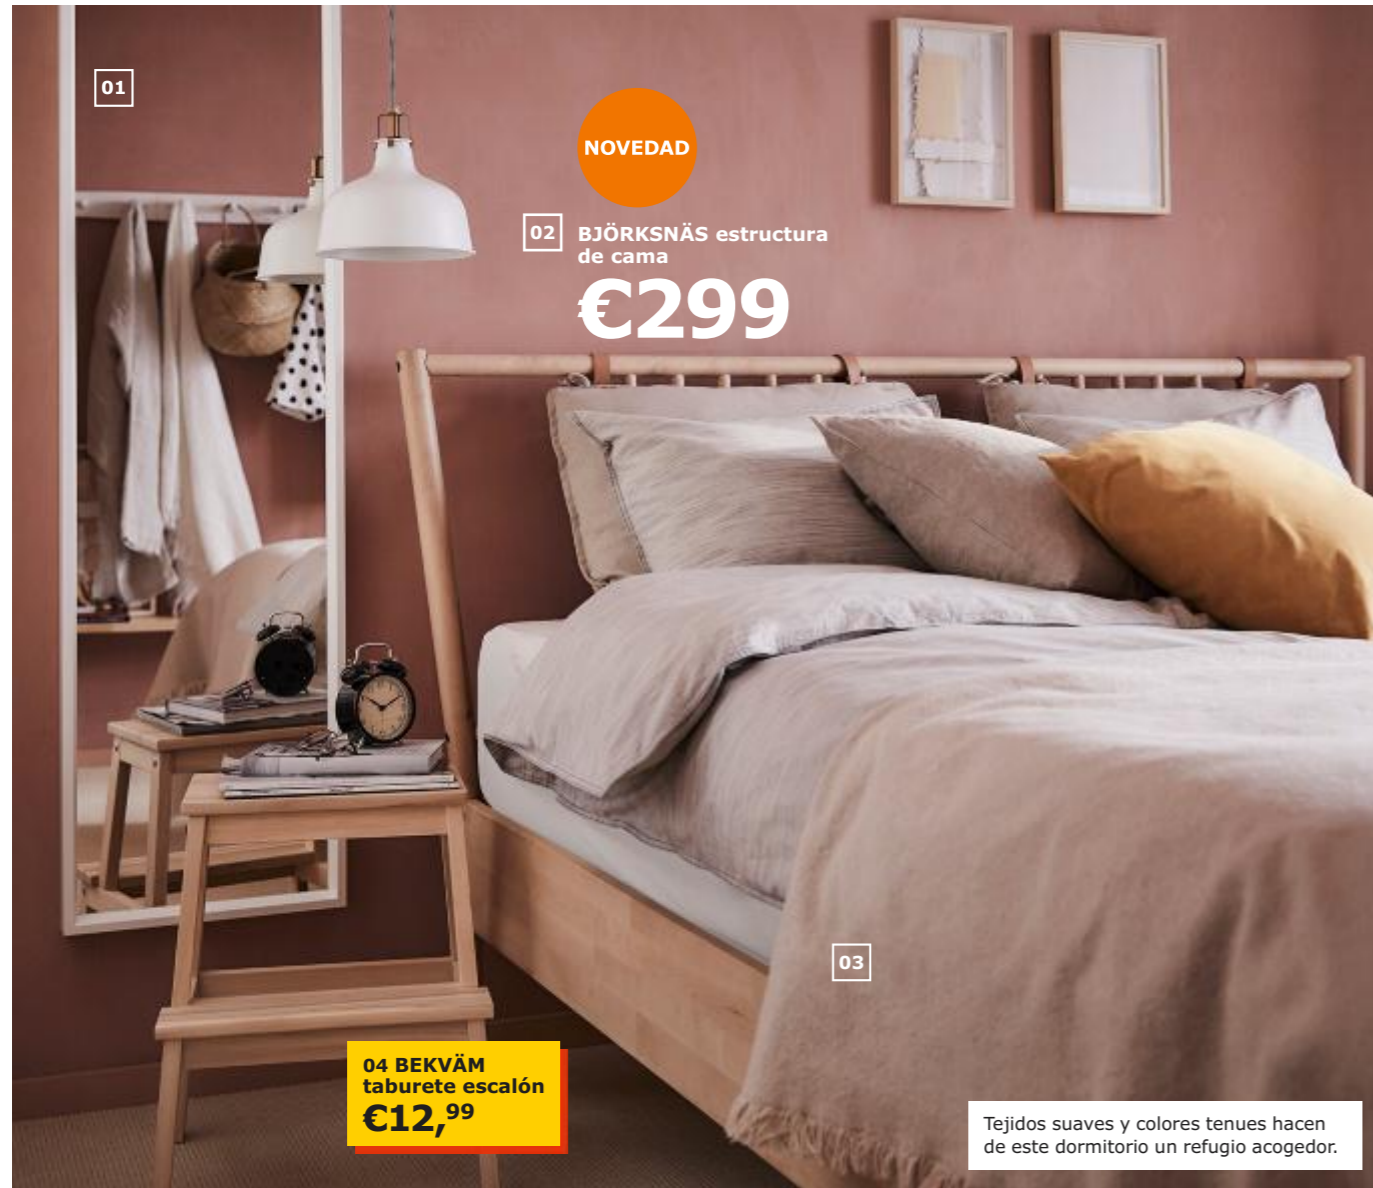

01

NOVEDAD

02 BJÖRKS NÄS estructura de cama

€299

03

04 BEKVÄM taburete escalón €12,99

Tejidos suaves y colores tenues hacen de este dormitorio un refugio acogedor.