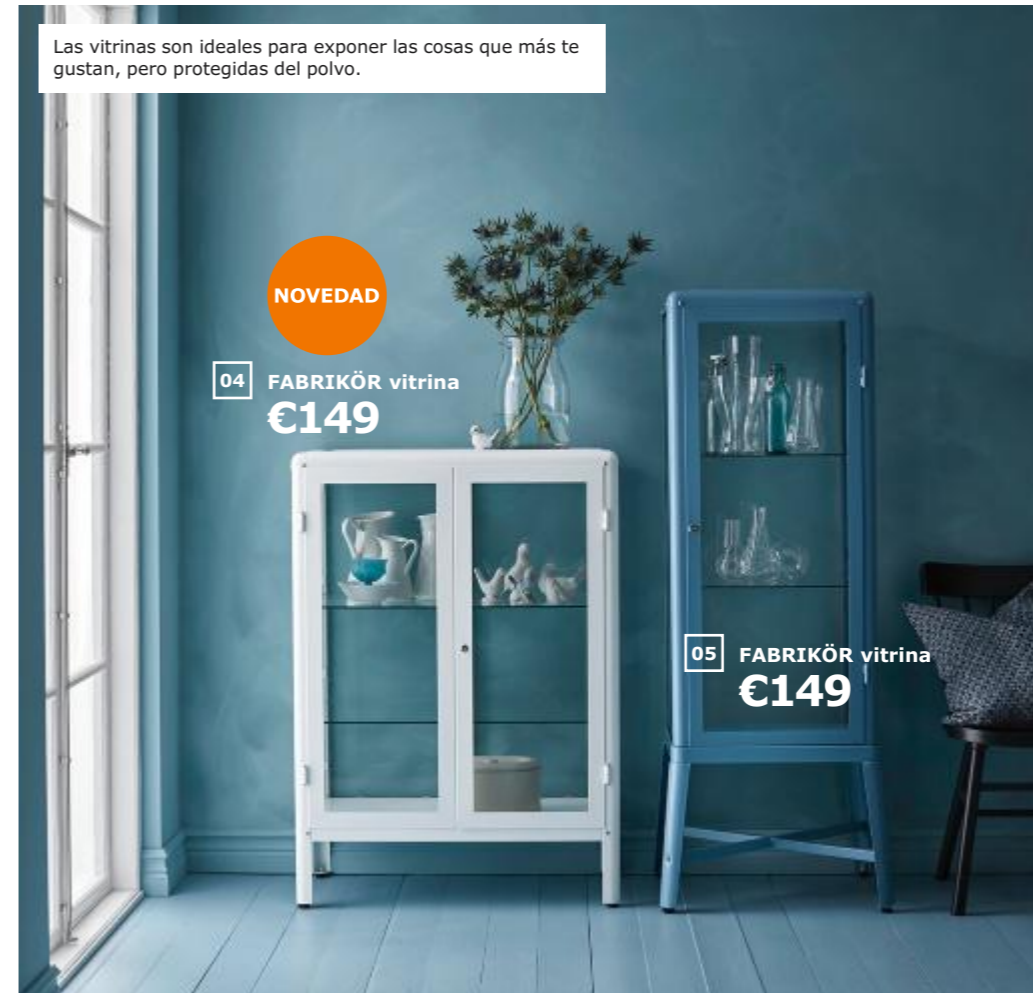

02 **CITRONSYRA** macetero €6 Ø máx. de maceta 15 cm. Al 14 cm. 403.873.87

03 **BOLLEBYGD** minivitrina €29,99 Acero con revestimiento en polvo y plástico. 25x36 cm. 603.866.26

04 **NOVEDAD** FABRIKÖR vitrina €149 Acero y vidrio templado. 81x42, Al 113 cm. 204.005.73

05 **NOVEDAD** FABRIKÖR vitrina €149 Acero con revestimiento en polvo y vidrio templado. 57x47, Al 150 cm. 004.090.32

06 **MALSJÖ** vitrina €299 Chapa de fresno teñida, barniz incoloro y vidrio templado. 60x40, Al 186 cm. 303.034.87 La iluminación se vende aparte.

07 **EKBY HEMNES/EKBY HÅLL** estante €22,99 Pino macizo teñido y barniz incoloro. 79x19, Al 25 cm. 990.477.15

Las vitrinas son ideales para exponer las cosas que más te gustan, pero protegidas del polvo.