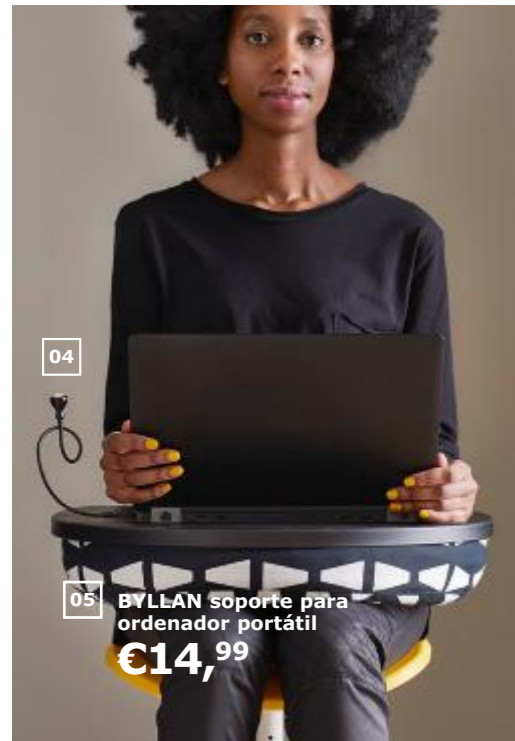

01 LINNMON tablero €27,99 Acabado pintado. 120x60 cm. 703.537.34

02 ADILS pata €3/ud. Acero con revestimiento en polvo. Al 70 cm. Beige 803.537.43 Negro 702.179.73

03 MOLTE silla de escritorio €15 Acero con revestimiento en polvo y plástico. Asiento 39x36, Al 38-51 cm. 503.085.87

04 JANSJÖ lámpara LED USB €4 IKEA. Modelo Jansjö B1206. Esta luminaria lleva lámparas LED incorporadas de clase energética A++ a A. Las lámparas de esta luminaria no son recambiables. 702.912.32

05 BYLLAN soporte para ordenador portátil €14,99 100% algodón y plástico. 51x38, Al 8 cm. EBBARP negro/blanco 704.035.12

06 SKÅDIS tablero perforado €9 Tablero de fibras pintado 36x56 cm. 503.208.05

07 SKÅDIS recipiente €3/ud. Acero con revestimiento en polvo. 7,5x8 cm. 203.207.98

→ **¿Quieres ver más soluciones para oficinas en casa? Las encontrarás en www.IKEA.es o en tu tienda IKEA.**

Sí. Tienes espacio para una oficina en casa.