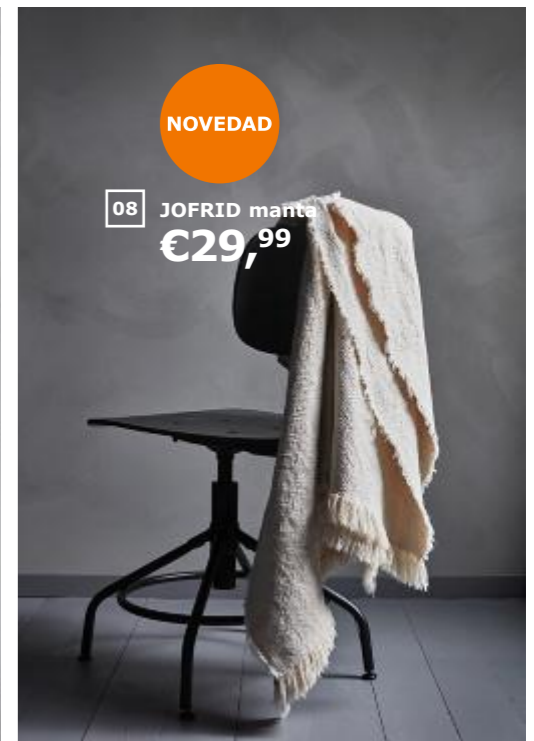

NOVEDAD

08 JOFRID manta
€29,99