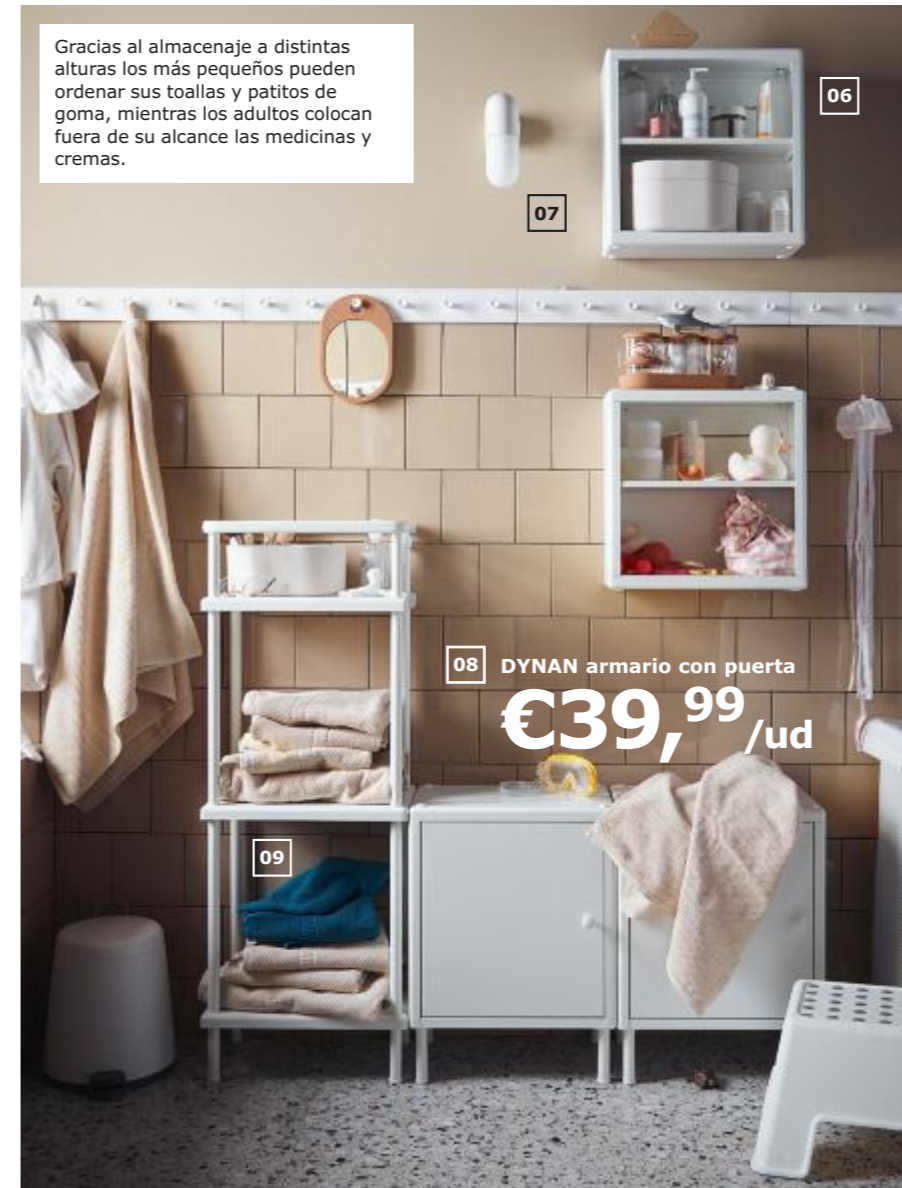

Gracias al almacenaje a distintas alturas los más pequeños pueden ordenar sus toallas y patitos de goma, mientras los adultos colocan fuera de su alcance las medicinas y cremas.

06

07

08 **DYNAN** armario con puerta

€39,99/ud

09

11

1. 05 **VILTO** taburete escalón €19,99 40×32, Al 25 cm. 603.444.53
   06 **DYNAN** estante €19,99/ud. Acero con revestimiento en polvo. 603.236.48
   07 **ÖSTANÅ** lámpara de pared €14,99 Acero, plástico y vidrio. 6×15, Al 18 cm. Esta luminaria es compatible con bombillas de clase energética A++ a D. 502.285.76
   08 **DYNAN** armario con puerta €39,99/ud. Acero con revestimiento en polvo. 40×27, Al 54 cm. 503.181.76
   09 **DYNAN** estante toallero €19,99 Acero con revestimiento en polvo. 40×27, Al 108 cm. 003.181.69
   10 **NOVEDAD SAXBORG**a bote con tapa y bandeja, 5 piezas €10 Medidas: 2 botes de Ø8, Al 5,5 cm, 2 botes de Ø8, Al 11 cm y 1 bandeja de 26×10, Al 3 cm. Corcho y vidrio 403.918.79
   11 **TORKIS** cesto para colada €12,99 Acero con revestimiento en polvo y poliéster. 35×47, Al 67 cm. 90L. 903.199.75