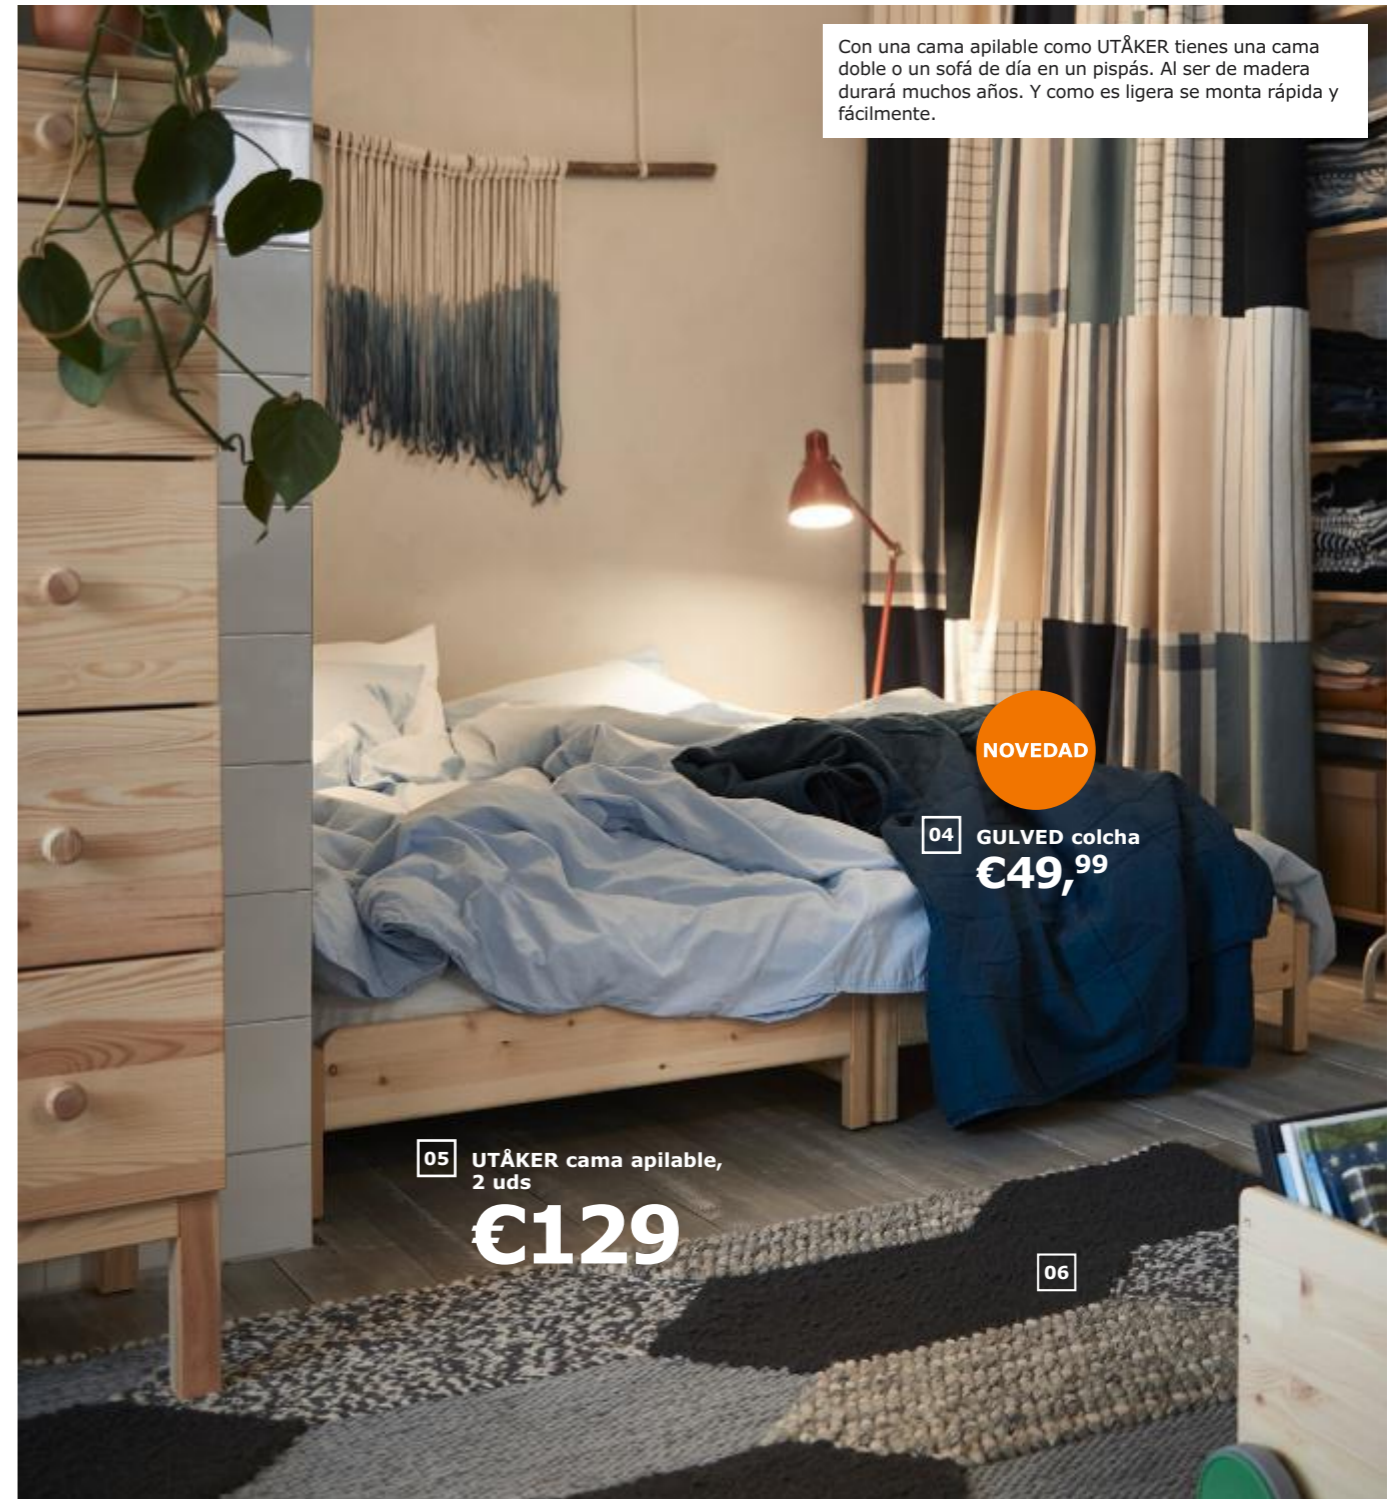

Con una cama apilable como UTÅKER tienes una cama doble o un sofá de día en un pispás. Al ser de madera durará muchos años. Y como es ligera se monta rápida y fácilmente.

NOVEDAD

04 GULVED colcha
€49,99

05 UTÅKER cama apilable,
2 uds

€129

06