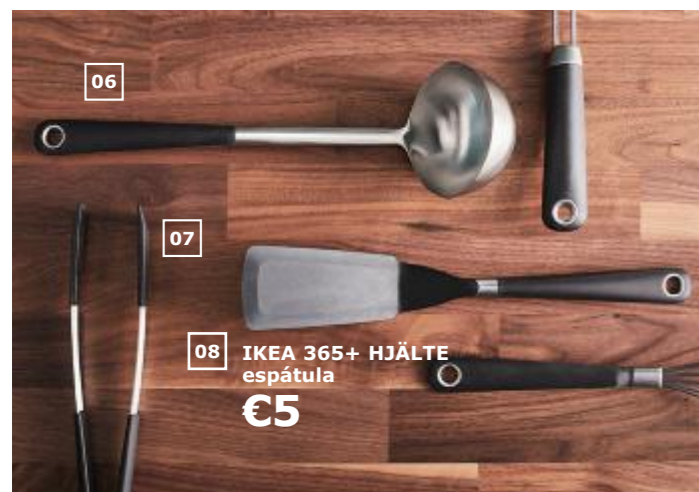

1. 01 IKEA 365 + cuchillo de chef €19,99 Acero inoxidable de molibdeno/vanadio. Largo de la hoja: 20 cm. 102.835.22
2. 02 APTITLIG tabla de cortar €15,99 Bambú. 45×36 cm. 002.334.29
3. 03 VARIERA cubo para reciclar €8 Plástico de polipropileno reforzado reciclado. 38,5×23,5, Al 32,3 cm. 22L. 302.046.23
4. 04 RISATORP carrito €59 Acero con revestimiento en polvo y abedul macizo con barniz incoloro. 57×39, Al 86 cm. 202.816.31
5. 05 GRUNDVATTNET protector €3 Plástico de polietileno. 26×32 cm. 103.142.84
6. 06 IKEA 365+ HJÁLTE cucharón €5 Plástico de poliamida, caucho de silicona y acero inoxidable. L 34 cm. 701.494.65
7. 07 IKEA 365+ HJÁLTE pinzas de cocina €5 Plástico de poliamida y acero inoxidable. L 35 cm. 801.494.60
8. 08 IKEA 365+ HJÁLTE espátula €5 Plástico de poliamida, caucho de silicona y acero inoxidable. L 33 cm. 001.494.59
9. 09 ÖSTERNÄS tirador de piel €8/2 uds (€4/ud). Piel teñida y acero inoxidable. 65 mm. 203.488.96
10. 10 ÖSTERNÄS tirador de piel €12/2 uds (€6/ud). Piel teñida y acero inoxidable. Distancia entre orificios 153 mm. 403.488.95

→ ¿Quieres aprender más cosas sobre la clasificación de residuos? Regularmente celebramos talleres para socios de IKEA FAMILY, que también reciben descuentos mensuales y otras ventajas, como café gratis en el restaurante.