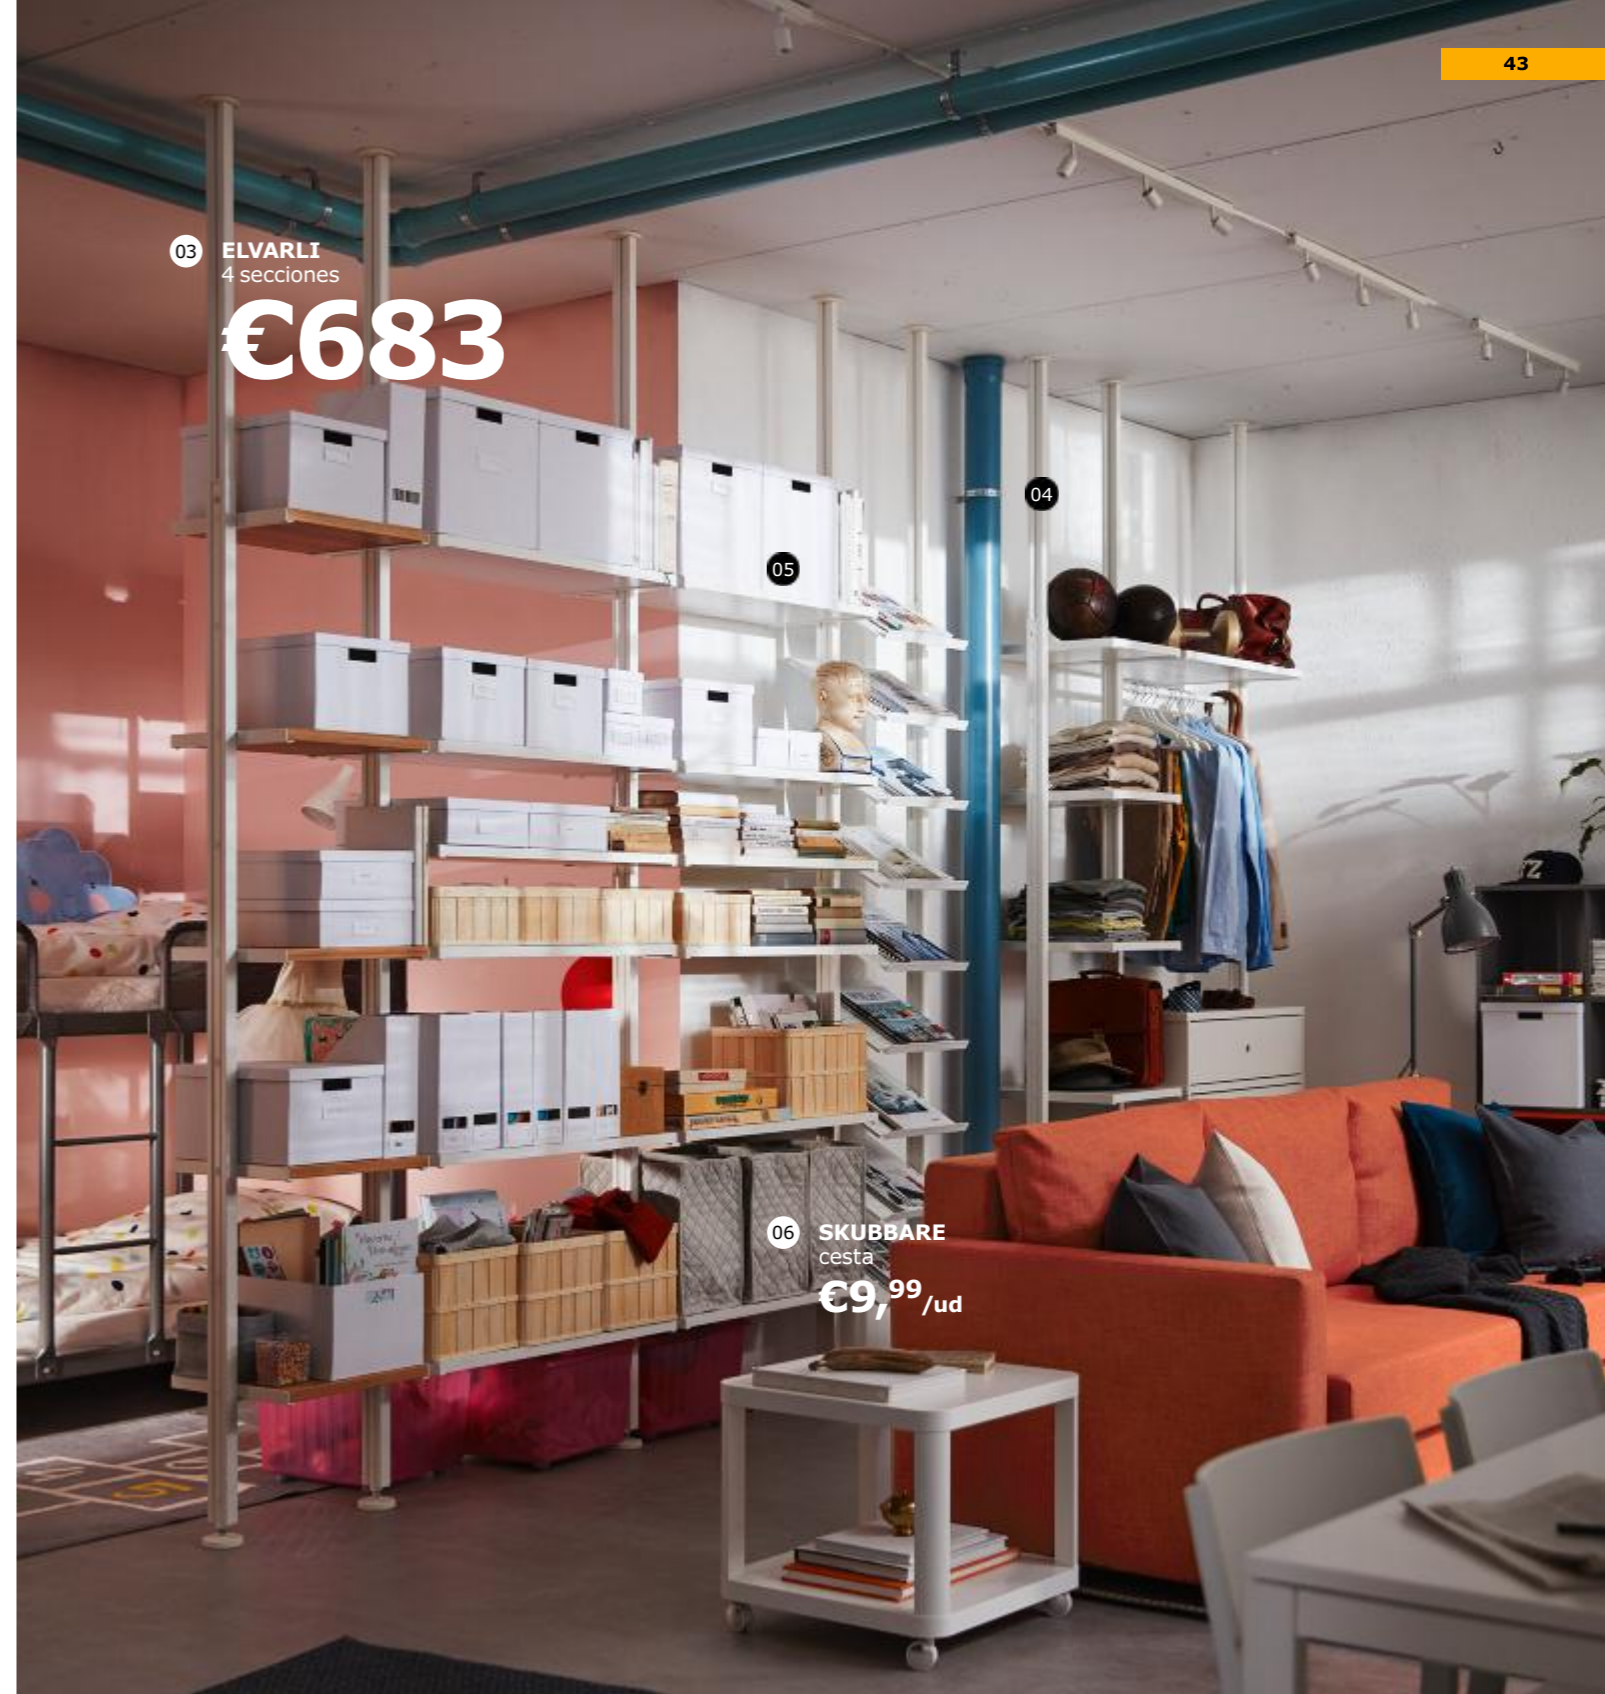

03 **ELVARLI**
4 secciones

€683

04

05

06 **SKUBBARE**
cesta
€9,99/ud