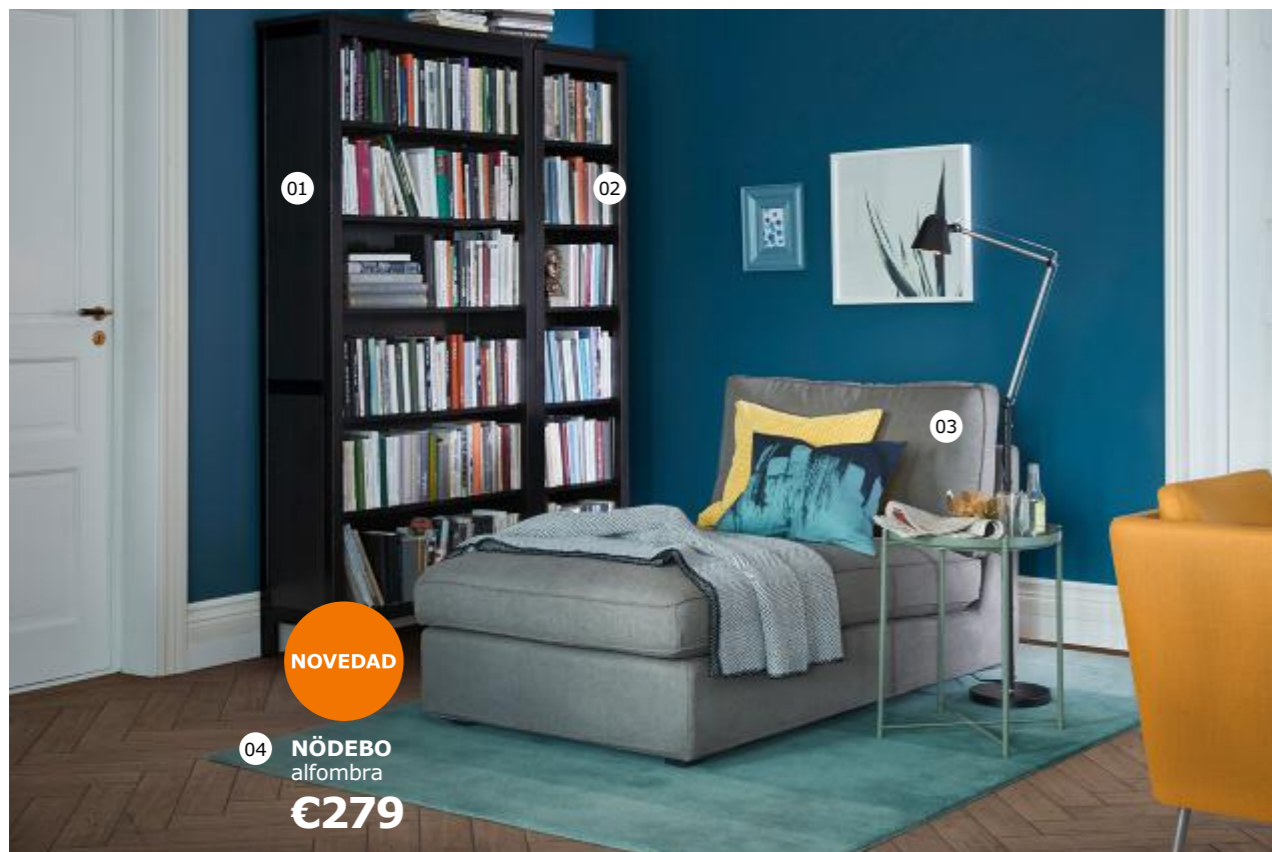

NOVEDAD

04 **NÖDEBO**
alfombra
€279

Crea zonas para que todos se relajen a su manera. Las alfombras ayudan a definir espacios, así como los muebles y accesorios cuando se agrupan. Aquí con una chaiselongue, una lámpara de lectura y una cálida manta se ha creado un rincón muy acogedor.

01 HEMNES librería C149 Pino macizo teñido y barniz incoloro.

Diseño: Carina Bengs. 203.717.64

02 HEMNES librería C119 49x37, Al 197 cm. 603.717.62

03 KIVIK chaiselongue €250 BORRED gris verdoso 291.839.85

04 NOVEDAD NÖDEBO alfombra €279 Superficie de uso: 100% lana.

Trama: 100% algodón. Diseño: S Edholm/L Ullenius. 903.723.31

Elige una gama de color para mantener la armonía en la estancia, pero juega con diferentes estampados para diferenciar las zonas de tu salón.

05 NOVEDAD KRÖNGE alfombra, pelo corto €279

Superficie de uso: 100% lana. Trama: 100% algodón

Diseño: S Edholm/L Ullenius. 170x240 cm. 003.723.59