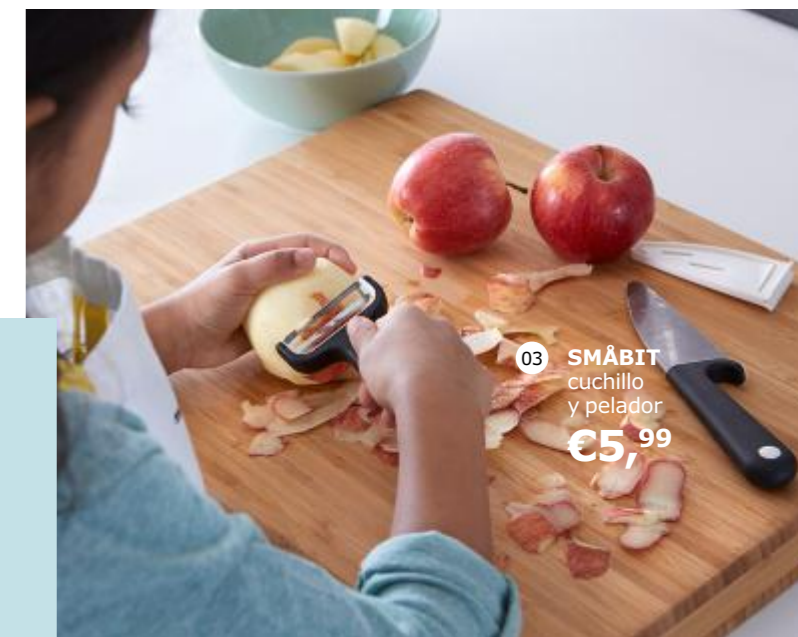

03 SMÅBIT
cuchillo
y pelador
€5,99

€1.899

¿Qué incluye el precio? Ver página 324.

Electrodomésticos: horno,
placa de inducción, campana,
lavavajillas y frigorífico

€1.725

**Financiación disponible
hasta 24 meses sin intereses**

Para más detalles:
www.IKEA.es/Financiación

**Nuevo servicio de asesores
especialistas en cocinas**

Tú eliges en tu tienda o en tu casa,
para más detalles:
www.IKEA.es/Cocina.