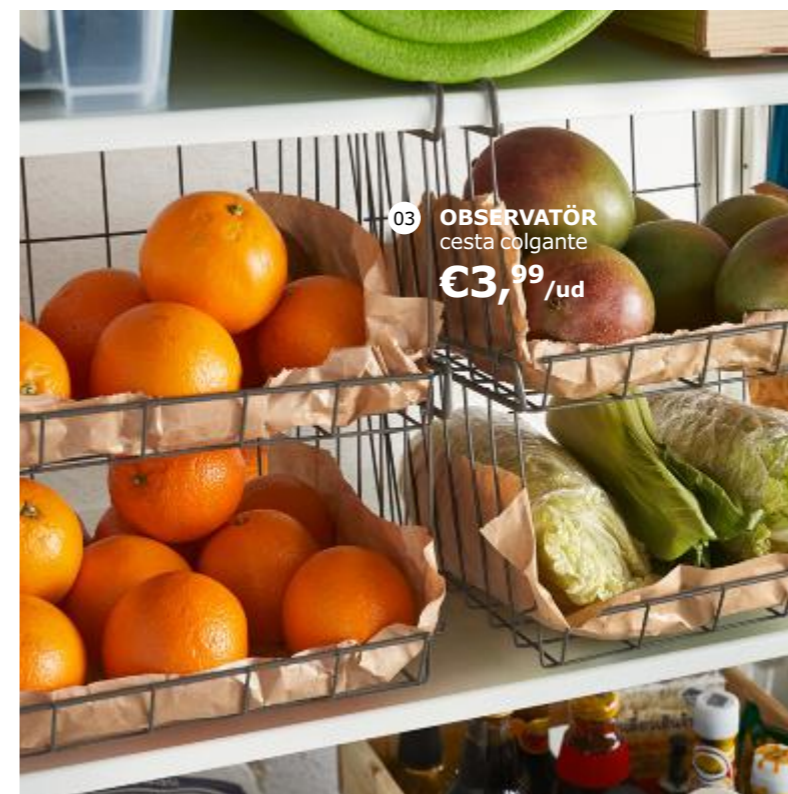

03 **OBSERVATÖR**  
cesta colgante  
**€3,99/ud**

Una terraza cerrada es el lugar ideal para almacenar alimentos. Las cestas apilables te ayudan a organizarlos y, como son de rejilla permiten la circulación del aire para que se mantengan frescos.