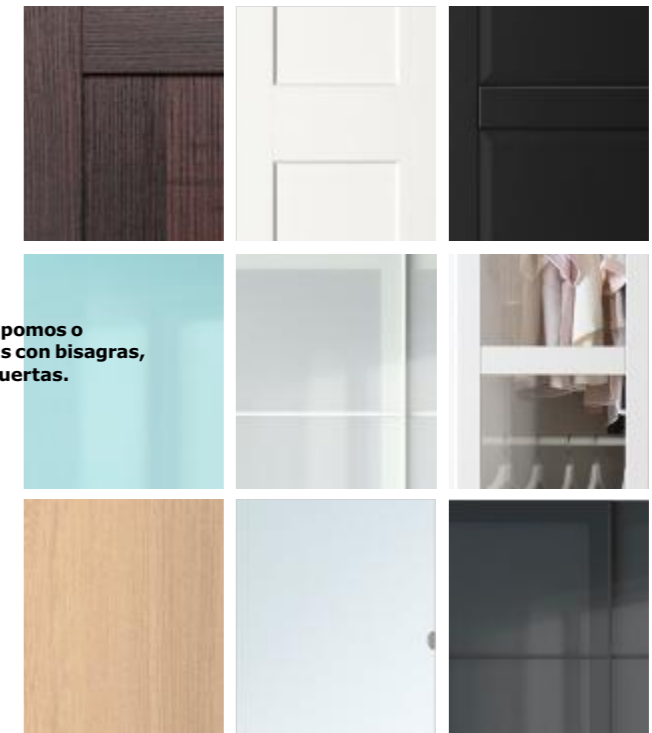

Elige color, estilo, pomos o tiradores y puertas con bisagras, correderas o sin puertas.

01 PAX armario €228 Laminado. 150×58, Al 236,4 cm. 492.276.34 **Accesorios de interior KOMPLEMENT incluidos en esta combinación:** una balda de 100×58 cm, dos baldas de 50×58 cm, una barra de armario de 100 cm, dos barras de armario de 50 cm, un divisor de estructuras de 50×58 cm, seis rieles extraíbles en paquetes de 2 uds para cestas de 58 cm y seis cestas de rejilla de 50×58 cm. **02 PAX armario €316** Laminado. 150×58, Al 236,4 cm. 792.276.42 **Accesorios de interior KOMPLEMENT incluidos en esta combinación:** tres baldas de 75×58 cm, dos barras de armario de 75 cm, un colgador de 17×5 cm, un perchero multiusos extraíble de 58 cm, un separador de estructuras de 50×58 cm, cuatro cajones de 75×58 cm, una bandeja extraíble de 50×58 cm, un separador de bandeja extraíble de 50×58 cm y un pantalonero extraíble de 50×58 cm. La iluminación y las cajas SKUBB se venden aparte.