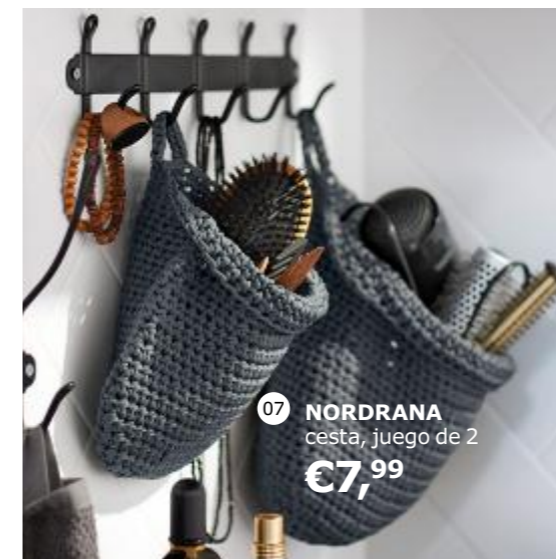

07 NORDRANA
cesta, juego de 2
€7,99

Organiza adecuadamente todo lo necesario para el cuidado del pelo en estas cestas y así no perderás el tiempo buscando el cepillo.

07 NORDRANA cesta, juego de 2 €7,99 Medidas (LxAn): 1 ud de 27×27 cm y 1 ud de 21×22 cm. 100% polipropileno. Diseño: J Jelinek/H Dalrot. 102.882.99