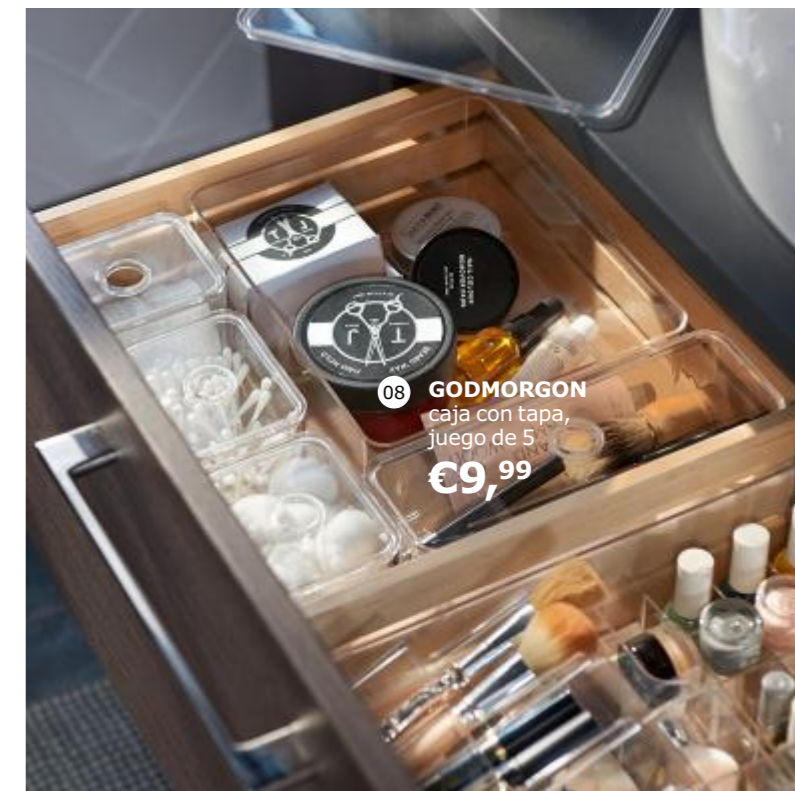

08 GODMORGON
caja con tapa,
juego de 5
€9,99

Servicio de montaje. Podemos ayudarte a montar los muebles. Ver página 319. Para más información www.IKEA.es/Servicios.