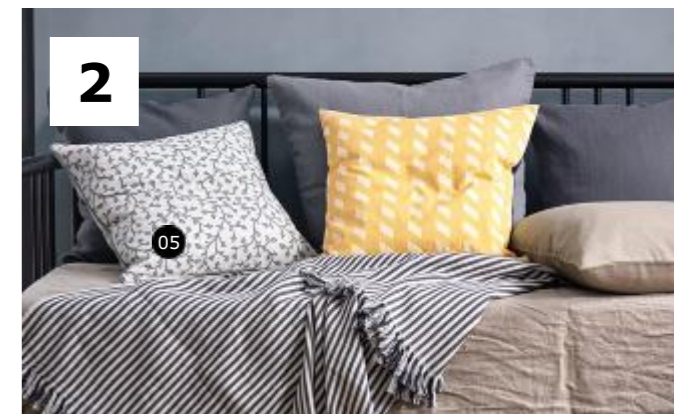

01

02 EKTORP
sofá de 3 plazas

€399

03 **NOVEDAD**
TUVALLIE
manta
€9,99

01 AINA cortinas, par €49,99 (€25/ud) 100% lino. 145x300 cm. 502.841.95 02 EKTORP sofá de 3 plazas €399 Funda: 100% poliéster. 218x88, Al 88 cm. NORDVALLA gris oscuro 591.649.14 03 **NOVEDAD** TUVALLIE manta €9,99 100% algodón. 120x180 cm. 203.730.65

Mezcla con estilo

No necesitas ser decorador para mezclar colores y motivos con estilo. Siguiendo tres sencillos pasos conseguirás crear ambientes llenos de armonía y personalidad.

1

04

1 Color

Si limitas la paleta a tres colores, conseguirás un estilo definido y consistente. Prueba una combinación de tonos neutros y vivos para crear armonía en los contrastes.

04 EKTORP reposapiés €119 Funda: 100% algodón. 82x62, Al 44 cm. SKAFTARP amarillo 691.834.98
05 LUNGÖRT funda de cojín €4,99 100% algodón. 50x50 cm. 403.125.18

2

05

3

06

2 Motivos

A continuación elige tres motivos de distinto tamaño dentro de la paleta de color seleccionada. El color los unificará, mientras que la diferencia de tamaño creará un sutil contraste.

3 Materiales

La textura aporta el toque final. Los materiales naturales como el yute y el ratán te ayudarán a unificar los colores y motivos, además de añadir calidez al espacio.

06 LOHALS alfombra €79 Precio catálogo anterior €89. 100% yute. 160x230 cm. 502.773.93