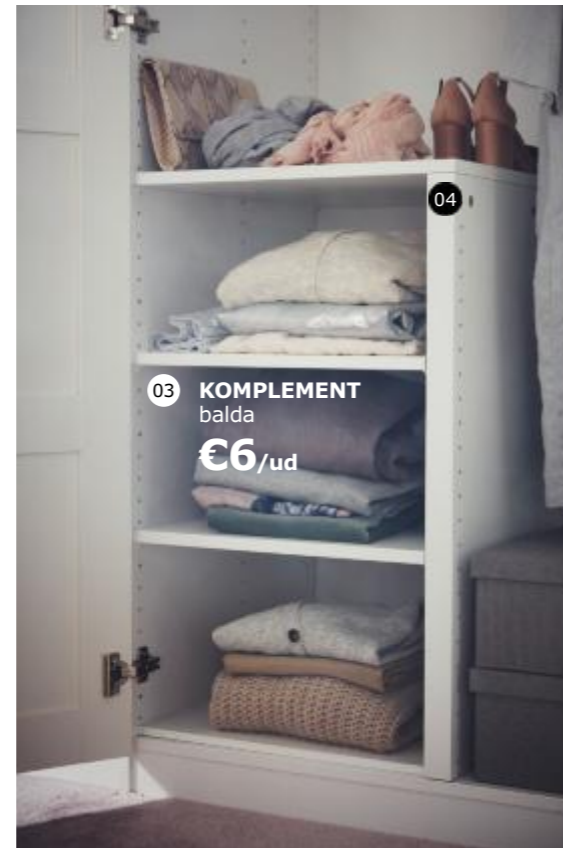

HEMOS
BAJADO
EL PRECIO