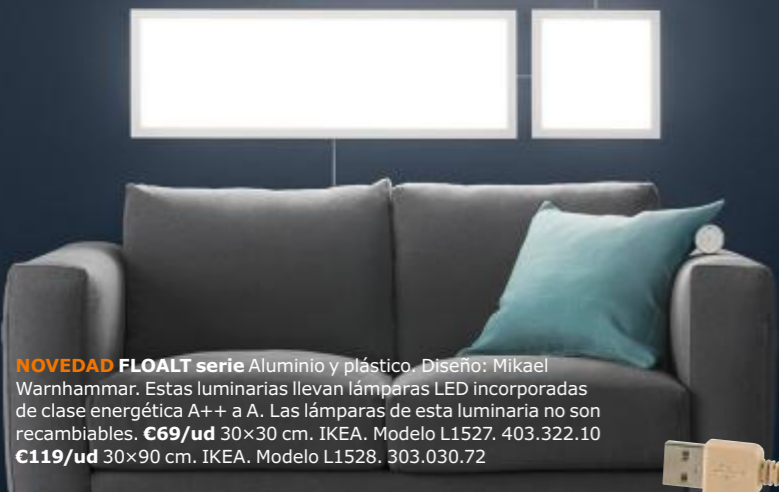

Los paneles de luz LED te permiten fingir ventanas donde no las hay, en la pared o en el techo y darles la forma que quieras.

FLOAT
panel de luz LED con mando inalámbrico, 30x90 cm.

€119/ud