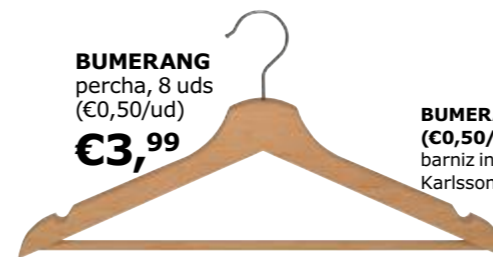

TODO LISTO PARA SALIR

NOVEDAD

01 **MACKAPÄR**
perchero con zapatero

€49,99

04

NOVEDAD

03 **MACKAPÄR**
estante zapatero

€16,99

02

01-03 **NOVEDAD MACKAPÄR serie** Acabado pintado. Diseño: Eva Lilja Löwenhielm. 01 Perchero con zapatero **€49,99** 78×32, Al 193 cm. 303.347.52 02 Banco con compartimentos **€59,99** 100×35, Al 51 cm. 103.347.53 03 Estante zapatero **€16,99**. 78×32, Al 40 cm. Si necesitas más espacio para el calzado, pon dos estantes zapateros, uno encima del otro. 203.362.33 04 **LANGESUND espejo** **€19,99** Aluminio y espejo. Diseño: Ola Wihlborg. Ø50 cm. 602.886.83

BUMERANG
percha, 8 uds
(€0,50/ud)
€3,99

BUMERANG percha **€3,99/8 uds**
(€0,50/ud) Madera maciza con barniz incoloro y acero. Diseño: Nike Karlsson. An 43 cm. 302.385.43

STÄLL zapatero con 4 compartimentos **€79** Precio catálogo anterior €89,99. Acabado pintado. Diseño: Sarah Fager. 96×17, Al 90 cm. 701.781.70

HEMOS BAJADO EL PRECIO

STÄLL
zapatero con 4 compartimentos
Precio catálogo anterior ~~€89,99~~

€79

HEMNES zapatero con 2 compartimentos **€129** Acabado pintado. Diseño: K Hagberg/ M Hagberg. 89×30, Al 127 cm. 201.695.59