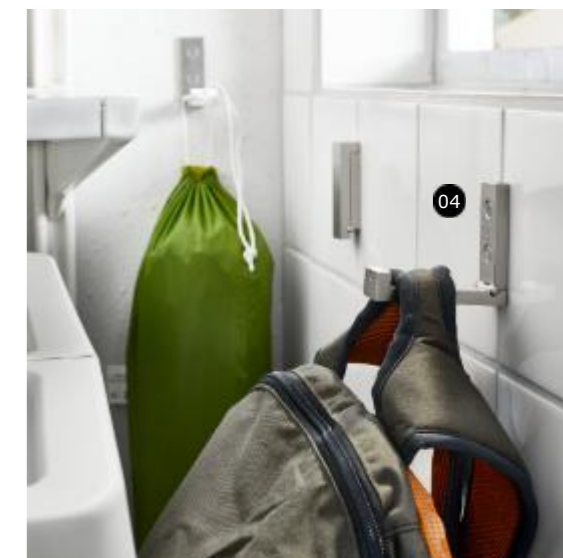

04

Con los ganchos de pared plegables aprovechas aún más los rincones difíciles para colgar las cosas. Es una gran solución para objetos de poco peso.

04 **BJÄRNUM gancho plegable €9,99/3 uds (€3,33/ud)** Aluminio niquelado. Diseño: Sarah Fager. 3×8, Al 8 cm. 601.525.90