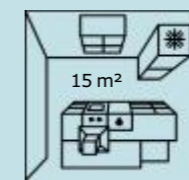

**01 METOD/UDDEVALLA/
VEDDINGE**
cocina

€1.899

¿Qué incluye el precio? Ver página 324.

Electrodomésticos: horno,
placa de inducción, campana,
lavavajillas y frigorífico

€1.725

**Financiación disponible
hasta 24 meses sin intereses**

Para más detalles:
www.IKEA.es/Financiación

**Nuevo servicio de asesores
especialistas en cocinas**

Tú eliges en tu tienda o en tu casa,
para más detalles:
www.IKEA.es/Cocina.