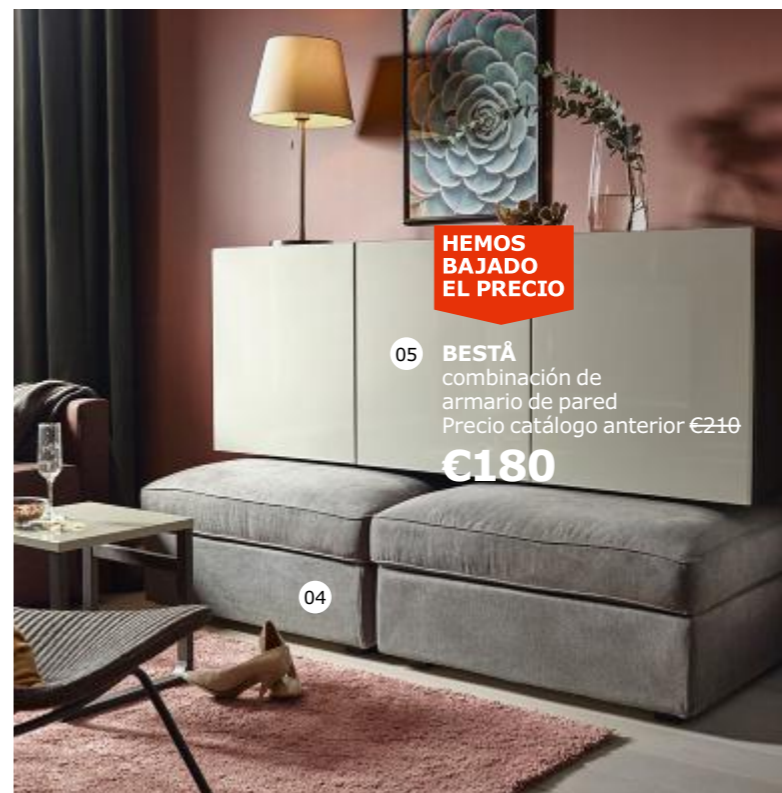

**€349**

**HEMOS  
BAJADO  
EL PRECIO**

05 **BESTÅ**  
combinación de  
armario de pared  
Precio catálogo anterior €210  
**€180**

04

**Grandes fiestas  
en un piso  
pequeño.  
Es posible.**

&lt;

Cuando cada objeto cuenta, los detalles cobran una gran importancia. Elige materiales de calidad y duraderos como el terciopelo de algodón 100%, el abedul o la chapa de haya para conseguir un estilo elegante y atemporal.