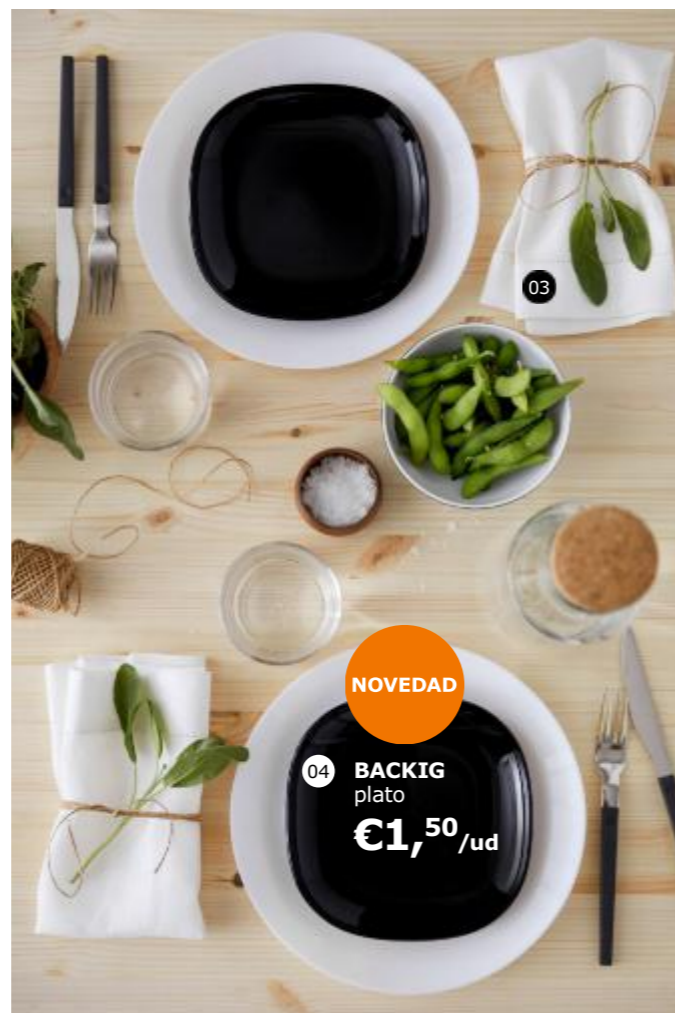

## Qué fácil es invitar cuando los amigos traen la comida

En una cena improvisada, no sientes la presión de ser el perfecto cocinero o anfitrión. Pide a tus amigos que lleven todo eso tan rico que tienen en casa y así organizarás una cena sobre la marcha que superará todas las expectativas.

## Trucos sencillos para poner la mesa a lo grande

01 **PROPPMÄTT**  
tabla de cortar  
€3,99/ud

02

NOVEDAD

04 **BACKIG**  
plato  
€1,50/ud

¿Por qué no utilizar tablas de cortar en lugar de platos? Aportan un toque rústico al desayuno y son perfectas para los alimentos de cortar y untar.