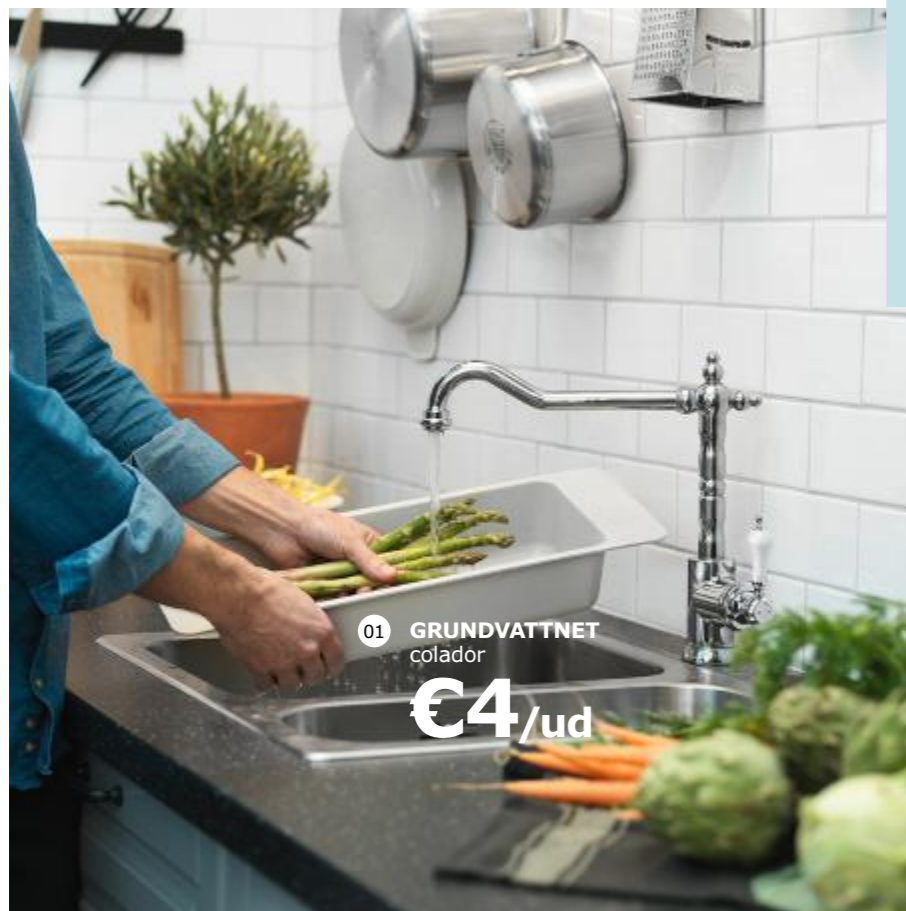

Todo lo que necesitas para cocinar bien

Si te gusta cocinar bien, pero el espacio es pequeño, la clave está en una buena planificación y un buen fregadero. Solo necesitas una encimera de 60 cm para picar, amasar y preparar los ingredientes. Y tener cerca un fregadero compacto de seno y medio donde acumular los recipientes sucios y, al mismo tiempo, poder verter el agua de cocer la pasta.

01 GRUNDVATTNET colador C4/ud Plástico de polipropileno y caucho sintético. Diseño: Brickstad/Palleschitz/Petersén. 46x16, Al 9 cm. 903.142.80

01 GRUNDVATTNET colador

€4/ud

Servicio de instalación de cocinas. Todo gran sueño se puede cumplir con ayuda. Ver página 319. Para más información www.IKEA.es/Servicios.

6 m²

02 METOD/BODBYN
cocina

€2.999

¿Qué incluye el precio? Ver página 324.

Electrodomésticos: horno, placa de gas, campana, lavavajillas y frigorífico.

€1.825

Financiación disponible hasta 24 meses sin intereses

Para más detalles:
www.IKEA.es/Financiacion

Nuevo servicio de asesores especialistas en cocinas

Tú eliges en la tienda o en tu casa, para más detalles:
www.IKEA.es/Cocina

>

Una placa de gas te ofrece un gran control y rapidez cuando quieres calentar la sartén para freír, por ejemplo. Un horno de aire forzado te permite cocinar los ingredientes de manera más uniforme. Incluso puedes hornear varios platos a la vez sin que se mezclen los sabores.

02 Cocina METOD con puertas en gris, puertas de vidrio y frentes de cajón BOBBYN y cajones MAXIMERA de cierre suave €2.999

Estructuras de armario METOD de melamina en blanco. Puertas y frentes de cajón pintados y puertas de vidrio templado BOBBYN. Cajones MAXIMERA de acero con revestimiento en polvo y melamina. Aquí con pomos/tiradores ENERYDA de aluminio con revestimiento en polvo en negro y encimera laminada SÁLJAN efecto mineral en negro.