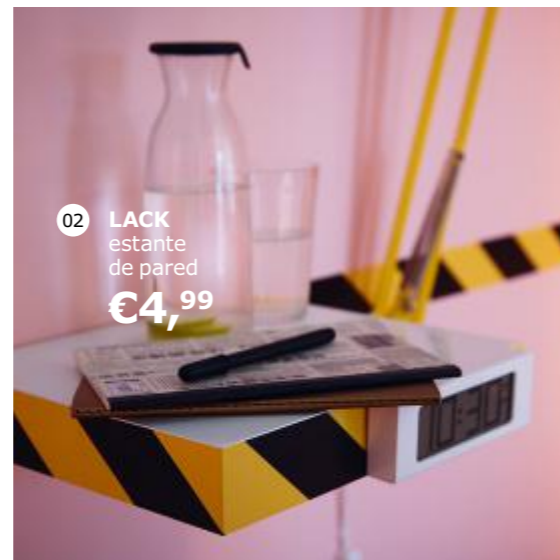

02 **LACK**
estante
de pared
€4,99