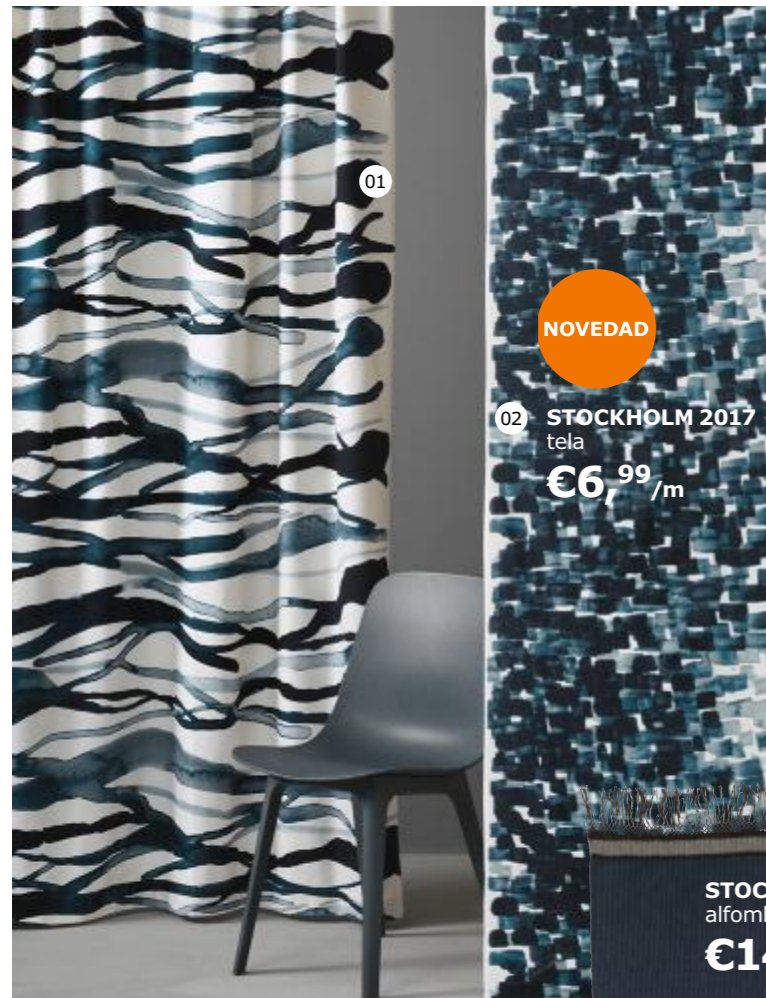

Mezcla y vencerás

NOVEDAD

02 **STOCKHOLM 2017**
tela
€6,99/m

01 **NOVEDAD STOCKHOLM 2017** tela por metros **€6,99/m** 100% algodón. Diseño: Hanna Dalrot. An 150 cm. 403.452.36
02 **NOVEDAD STOCKHOLM 2017** tela por metros **€6,99/m** 100% algodón. Diseño: Hanna Dalrot. An 150 cm. 203.452.37

STOCKHOLM 2017
alfombra
€149

NOVEDAD STOCKHOLM 2017 alfombra **€149**
Superficie: 100% pura lana virgen. Urdimb্রে: 100% algodón. Diseño: Maria Vinka. 170x240 cm. 803.452.44
SANELA funda de cojín €9,99 100% terciopelo de algodón. 50x50 cm. 603.436.46

SANELA
funda de cojín
€9,99

SCHOTTIS estor plisado €4 100% poliéster.
90x190 cm. 202.422.82

SCHOTTIS
estor plisado
€4