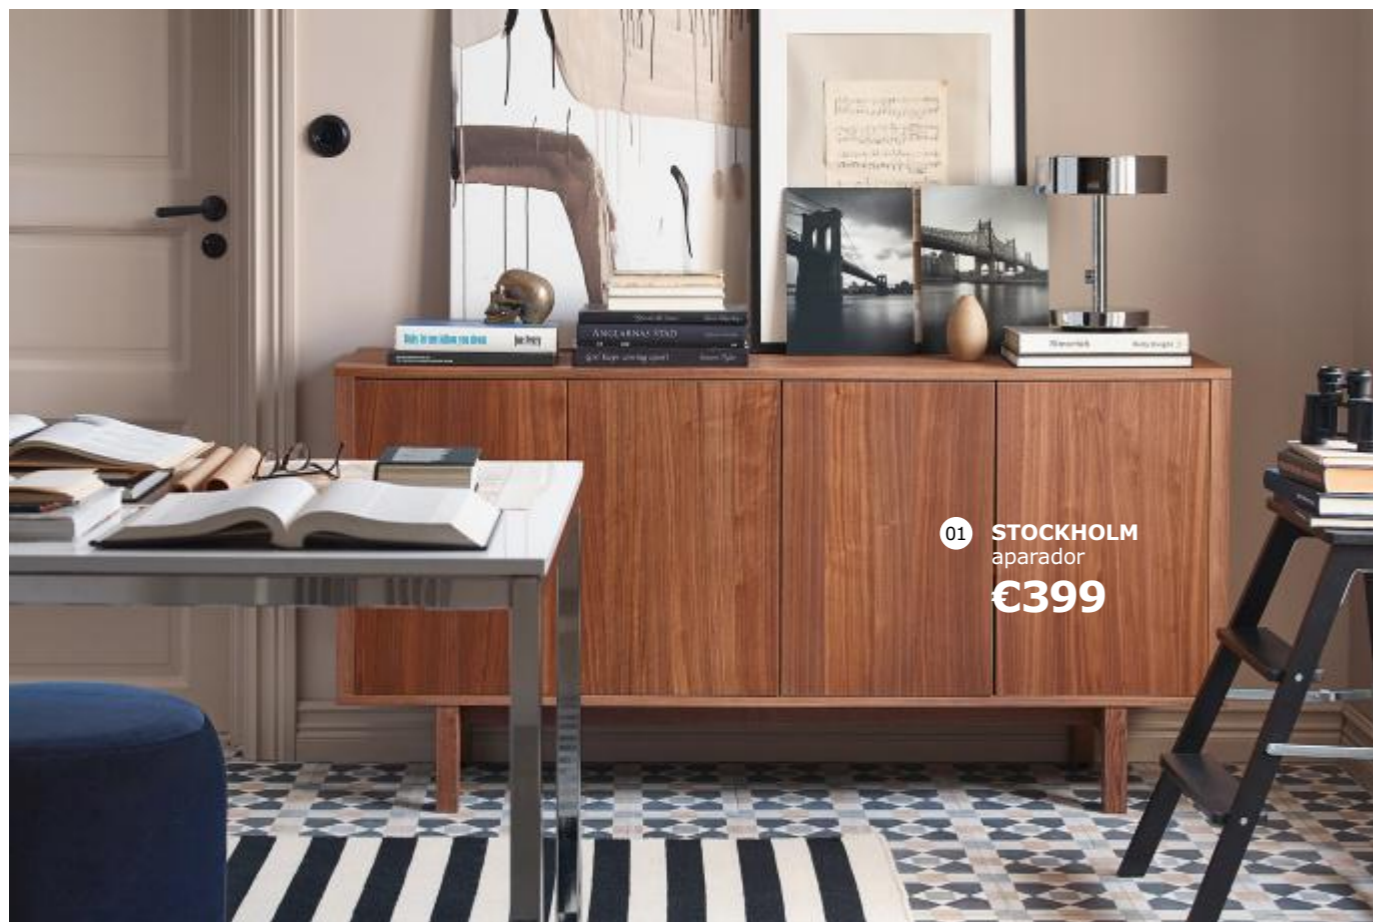

01 **STOCKHOLM**
aparador
€399

Un espacio así puedes dedicarlo a tus aficiones. En la parte superior del aparador puedes exponer tus objetos favoritos y guardar tras las puertas todo lo demás.

01 STOCKHOLM aparador €399 Chapa de nogal y fresno macizo teñido. Diseño: Ola Wihlborg. 160×40, Al 81 cm. 402.397.21

Utiliza texturas y colores intensos para recrear un ambiente de biblioteca antigua y dale el toque moderno con formas y líneas definidas. Aquí la librería BILLY tiene un aire del siglo XXI y a la vez protege los ejemplares más importantes de tu colección.

02 BILLY librería con puertas de vidrio €149 Laminado y tablero de partículas. Diseño: Gillis Lundgren. 80×30, Al 202 cm. 503.238.04 **03 BILLY librería €90** Laminado, tablero de fibras y tablero de partículas pintados. 80×28, Al 237 cm. 392.177.44 **04 EKBY JÄRPEN/EKBY BJÄRNUM estante €65/ud** Chapa de fresno teñida y barniz incoloro. 239×28 cm. 898.945.10 **05 LANDSKRONA sillón €499/ud** Piel con flor y algodón/poliéster con revestimiento de poliuretano. 89×89, Al 78 cm. GRANN/BOMSTAD negro/metal 490.317.74 **06 NOVEDAD STOCKHOLM 2017 puf €129** Funda: 77% algodón y 23% poliéster. Diseño: Ola Wihlborg. Ø50, Al 42 cm. SANDBACKA azul oscuro 303.445.05

El mundo va muy deprisa. Relájate con tus aficiones.