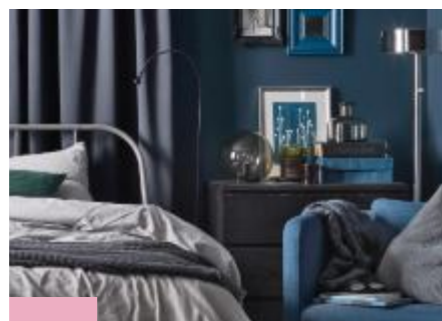

p. 118

**DORMITORIO**  
Confort personalizado para que estés en el cielo mientras duermes.

El catálogo IKEA se imprime en papel certificado por FSC® que garantiza un origen de la madera más sostenible.

02 **NOVEDAD** TUALIE  
manta  
€9,99