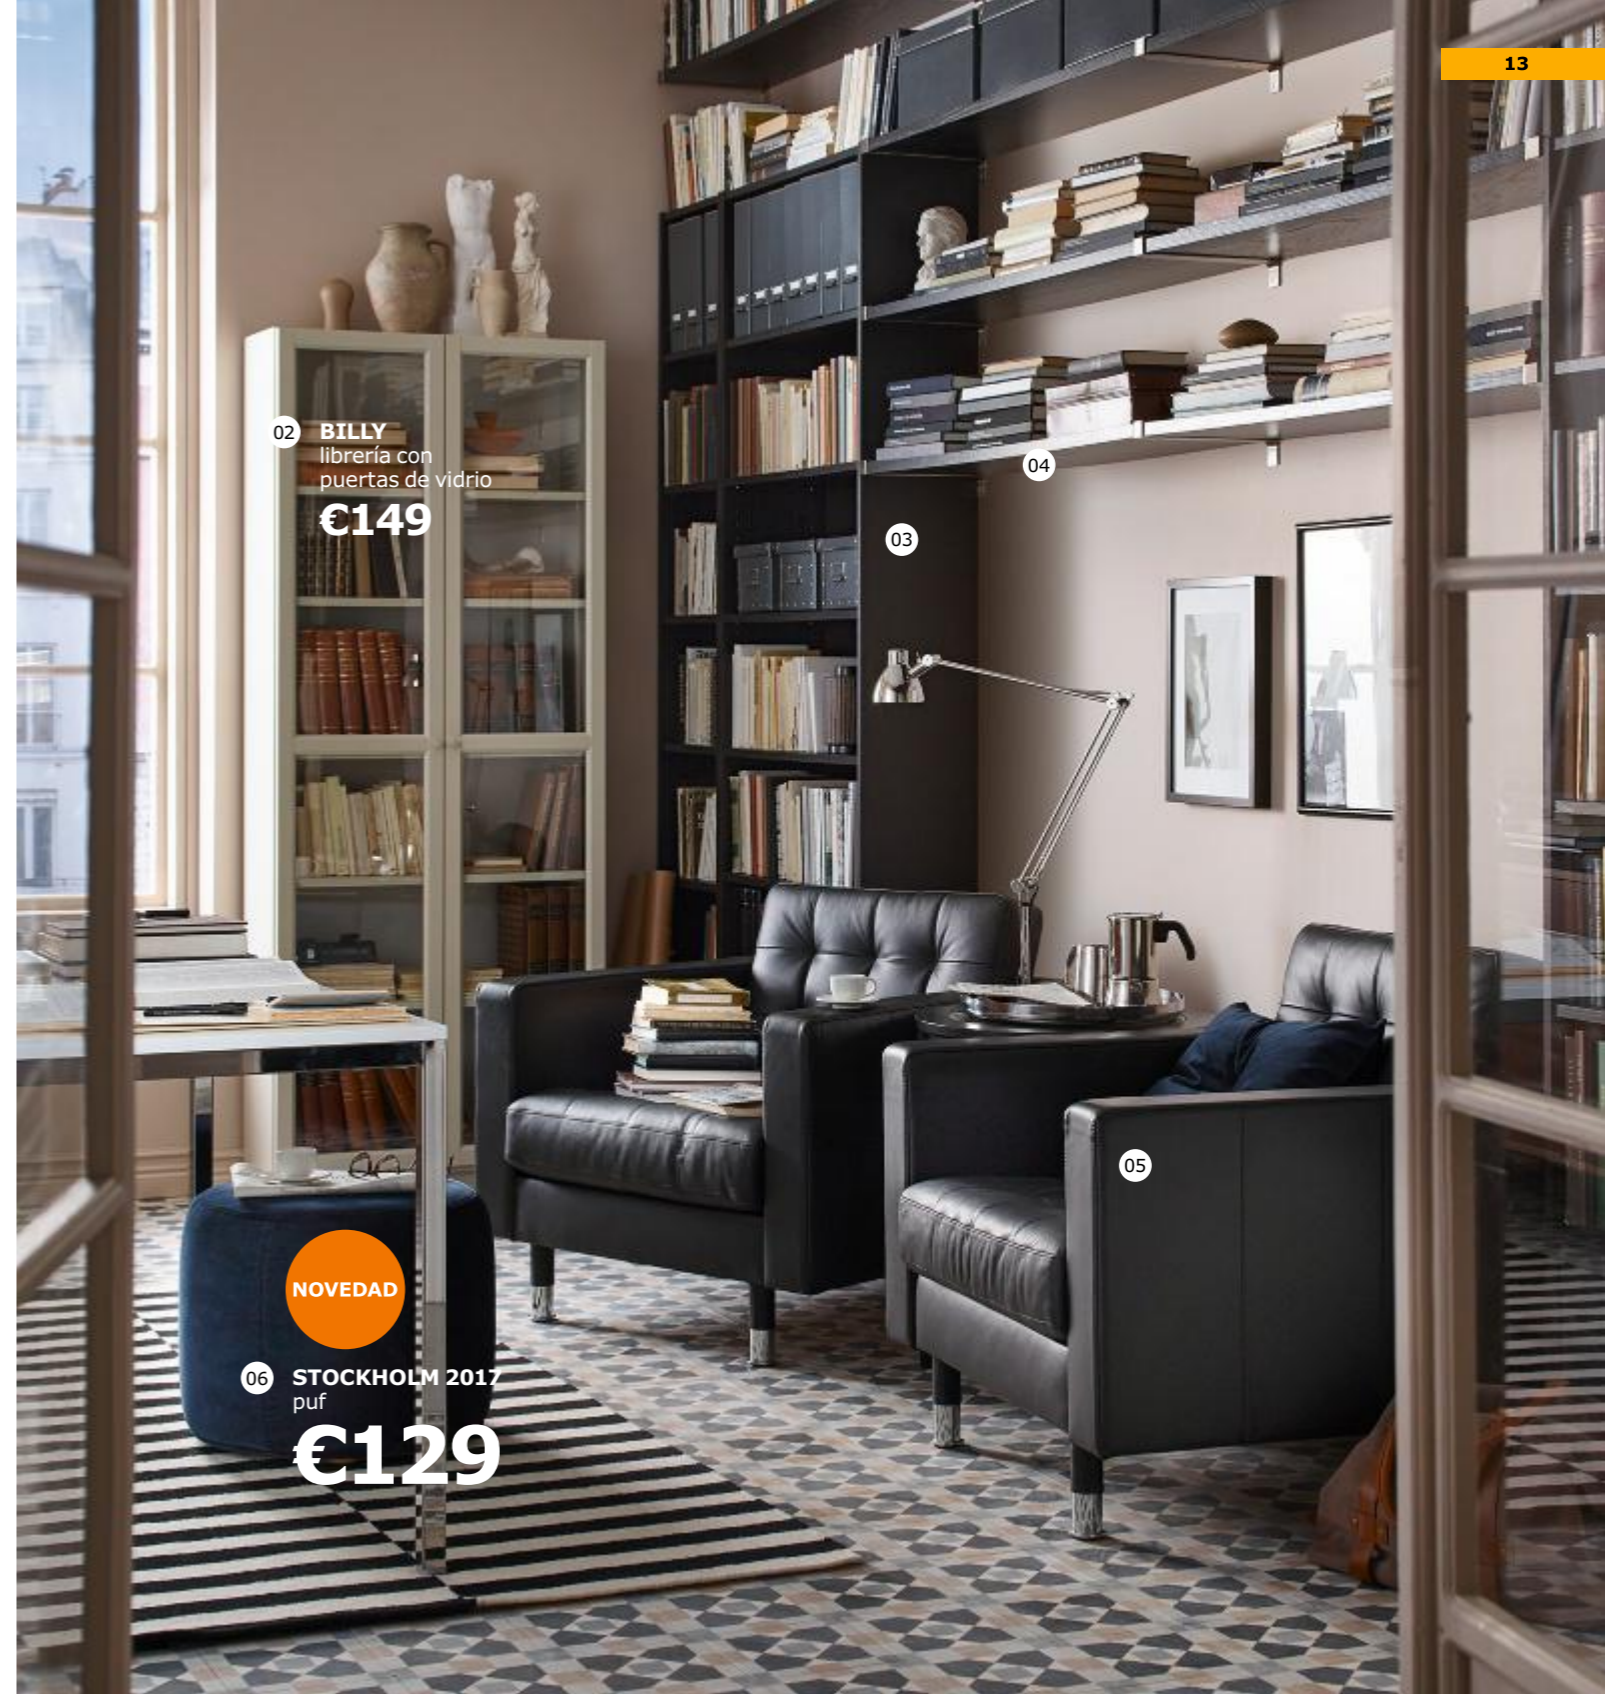

02 **BILLY**
librería con
puertas de vidrio
€149

06 **STOCKHOLM 2017**
puf
€129

NOVEDAD