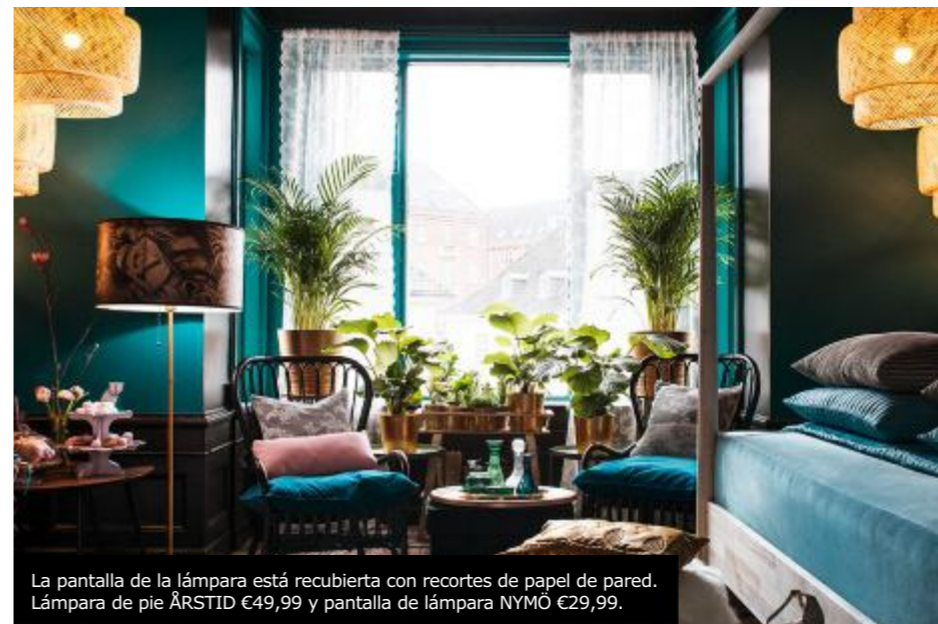

La pantalla de la lámpara está recubierta con recortes de papel de pared. Lámpara de pie ÅRSTID €49,99 y pantalla de lámpara NYMO €29,99.