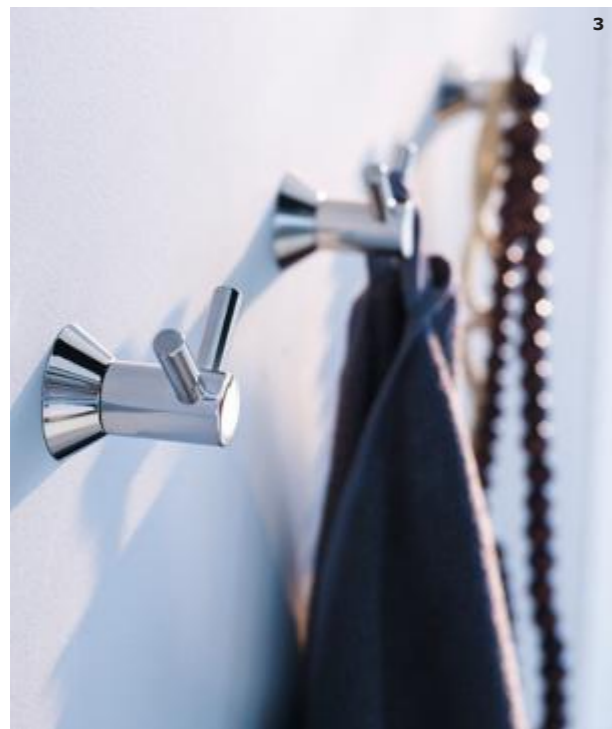

1. LJUSNAN caja con tapa €3,99/juego de 3 Hechas a mano. Cada caja es única. Junco marino 700.134.62
2. ENUDDEN portarrollos doble €4,99 Acero con revestimiento en polvo. Diseño: Inma Bermúdez. 24,5x13, Al 10 cm. Blanco 001.972.52
3. SÄVERN gancho doble €3,99/ud Herrajes de colgar ocultos. Zinc cromado. Diseño: Richard Clack. F 6 cm. 201.626.66
4. **novedad** MOGDEN serie Diseño: S Fager/E Strandmark. Dispensador de jabón €6,99 Gres y acero inoxidable. 2 dl. Blanco 001.976.24
5. Bote con tapa €3,99 Vidrio y acero inoxidable. 0,2L. 401.976.22
5. IDGRUND juego de baño €9,99/3 piezas Apto para lavavajillas. Vidrio. Diseño: Sigga Heimis. Gris oscuro 601.622.35
6. SÄVERN estantería de pared €29,99 Vidrio templado y acero cromado. 50x15,3, Al 35 cm. 601.769.30
7. TRENSUM espejo €5,99 Una cara con vidrio de aumento. Acero inoxidable y vidrio. Al 33 cm. 245.244.85