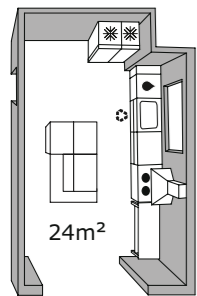

Cocina FAKTUM con puertas RUBRIK de acero inoxidable €1.245 Puertas/frentes de cajón RUBRIK en laminado y acero inoxidable. Aquí con tiradores BUCKLA de zinc niquelado y encimera NUMERÅR de haya maciza tratada con aceite.

FOTO lámpara de techo €24,99/ud Crea una iluminación directa, perfecta para mesas de comedor o una solución de tipo bar. Aluminio lacado. Ø50 cm. Gris oscuro 401.967.88

novedad LIMHAMN estante €9,99/ud Estantería de acero inoxidable, una superficie higiénica, resistente y duradera, muy fácil de limpiar. Diseño: Jon Karlsson. 60x20, Al 7 cm. 401.777.18

FRAMTID CG7 cocina con placa de gas €998 90x60, Al 91 cm. Acero inoxidable 401.823.00

LÄMPLIG tabla de cortar €9,99 Hendidura para recoger, al cortar, el jugo de la carne o el zumo de la fruta. Haya maciza tratada con aceite. 46x54 cm. Grosor: 2 cm. 300.871.48

Cocina FAKTUM con puertas RUBRIK en acero inoxidable

€1.245

¿Qué incluye el precio?

Ver página 350.

Electrodomésticos:

2 frigoríficos, cocina con placa de gas, extractor y lavavajillas.

€3.245