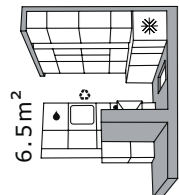

novedad

HEMOS
BAJADO
EL PRECIO

FRAMTID MW3 horno microondas

€199

Precio catálogo anterior ~~€259~~

Cocina FAKTUM con puertas
ABSTRAKT en blanco y RUBRIK
ABSTRAKT en verde

€2.989

¿Qué incluye el precio?
Ver página 350.

Electrodomésticos:

frigorífico, lavavajillas, horno,
extractor, placa de inducción,
microondas y cafetera empotrada.

€3.240