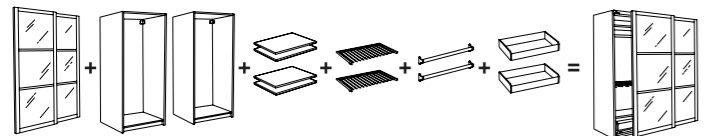

PAX/KOMPLEMENT con puertas correderas

Cómo se construye:

Hay que seguir tres sencillos pasos.

1. Elige un estilo dentro de nuestra amplia selección de puertas correderas en distintos colores.
  2. Elige estructuras. Ten en cuenta el espacio disponible en tu dormitorio.
  3. Elige los accesorios de interior. Piensa en tus necesidades del día a día y elige accesorios de interior de la serie KOMPLEMENT.
2. A continuación te sugerimos combinaciones sin accesorios de interior. Elige el armario que tenga el estilo, tamaño, color e interior que más te convenga.

PAX Puertas correderas	AnchoxFondo (cm):		150x43		150x66		200x43		200x66			
	Altura (cm):		236	201	236	201	236	201	236	201		
PAX HASVIK blanco. Estructura en blanco.	C189	698.964.78	C189	298.946.88	C199	698.946.91	C289	498.946.92	C289	898.946.90	C299	298.946.93
PAX LYNGDAL vidrio/aluminio. Estructura en blanco.	C289	498.964.79	C289	098.949.91	C299	198.949.00	C389	998.949.01	C389	698.949.93	C399	798.949.02
PAX UGGDAL gris/aluminio. Estructura en blanco.	C389	098.964.81	C389	998.947.79	C399	098.946.27	C489	698.967.46	C489	598.947.81	C499	698.946.29
PAX ÅNSTAD alto brillo blanco. Estructura en blanco.	C389	898.964.82	C389	598.946.82	C499	198.946.60	C489	998.946.61	C489	198.946.84	C499	798.946.62
PAX MALM abedul/espejo. Estructura en abedul.	-	-	-	-	C499	498.868.90	-	-	-	-	C599	898.755.35
PAX MALM negro-marrón/espejo. Estructura en negro-marrón.	-	-	-	-	C499	698.861.01	-	-	-	-	C599	298.754.49
PAX MALM roble con tinte blanco. Estructura en roble con tinte blanco.	-	-	-	-	C499	498.861.16	-	-	-	-	C599	098.755.63
PAX TONNES blanco/vidrio. Estructura en blanco.	C539	298.964.80	-	-	C549	498.946.54	C619	198.946.55	-	-	C629	998.946.56

PAX Puertas correderas	AnchoxFondo (cm):		250x43		250x66		300x43		300x66	
	Altura (cm):		236	236	236	236	236	236	236	236
PAX LYNGDAL vidrio/aluminio. Estructura en blanco.	C579	598.964.88	C599	598.949.03	C629	398.949.04	C649	098.949.05	-	-
PAX TONNES blanco/vidrio. Estructura en blanco.	C749	198.964.90	C769	798.946.57	C879	598.946.58	C899	398.946.59	-	-

El precio incluye estructuras de melamina de 18 mm de grosor en blanco, roble, roble con tinte blanco, marrón medio, negro-marrón o abedul y puertas. Los accesorios de interior se venden aparte. Se requiere una altura mínima de techo de 205 o 240 cm respectivamente. Arriba tienes combinaciones que se pueden utilizar juntas para crear soluciones más grandes.

PAX/KOMPLEMENT/SKUBB

Accesorios de interior para PAX
AnchoxFondoXAlto (cm)

KOMPLEMENT guía de iluminación Beige 42 cm 67 cm 92 cm	801.512.93 201.512.91 001.512.92	C29,99 C34,99 C39,99
ANSLUTA cable de red 3,5 m. 501.165.93		C5
ANSLUTA cable de red 0,6 m. 601.168.99		C4
KOMPLEMENT almacenaje con compartimentos.....Textil/blanco 46x56x12 cm	801.079.74	C15,99

KOMPLEMENT caja .....Blanco 30x34x32 cm	501.079.75	C34,99/3 uds
KOMPLEMENT percha multiusos Blanco	701.089.12	C4,99
SKUBB cajas..... 44x55x33 cm Blanco	501.863.88	C15,99/2 uds
Negro	802.105.51	C15,99/2 uds