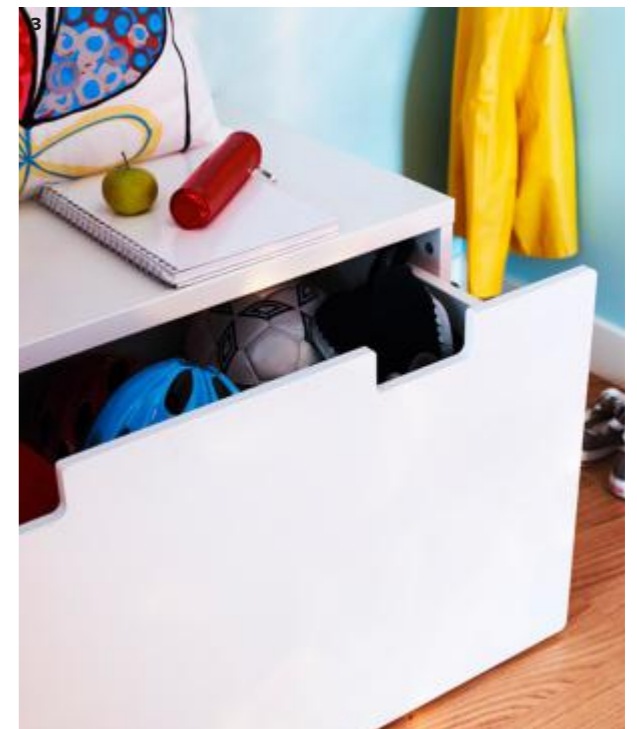

TJUSIG perchero/estante
€29,99

**En una habitación ordenada,
hay espacio para todo**

RETUR cubo para reciclar
€8,99/2 uds

STÅLL zapatero con
3 compartimentos
€119

IZQUIERDA:

TJUSIG perchero/estante €29,99 Madera de frondosas maciza pintada y acero inoxidable. Diseño: Henrik Preutz. 79x32, Al 25 cm. Blanco 401.526.33

RETUR cubo para reciclar €8,99/2 uds 301.679.32 Ver el n.º 1.

STUVA banco con cajón €84,99 398.766.60 Ver el n.º 3.

ESTA PÁGINA:

1. RETUR cubo para reciclar €8,99/2 uds Cubo para clasificar basura poco profundo, práctico y flexible. Es perfecto para espacios reducidos. Puede combinarse con otros cubos de reciclaje de la serie RETUR. Plástico de polipropileno. Diseño: Marcus Arvonen. 15x20, Al 20 cm. 6L. Blanco 301.679.32

2. STÅLL zapatero con 3 compartimentos €119 Filas dobles en cada compartimento para que quepan más zapatos. Para 18 pares de zapatos como mínimo. Acabado pintado. Diseño: Sarah Fager. 79x29, Al 148 cm. Blanco 501.780.91

3. STUVA banco con cajón €84,99 Almacenaje bajo adaptado a la altura de tus hijos; para que les resulte fácil acceder y organizar sus cosas. Incluye ruedas. Laminado pintado. Diseño: Ebba Strandmark. 90x50, Al 50 cm. Blanco/blanco 398.766.60