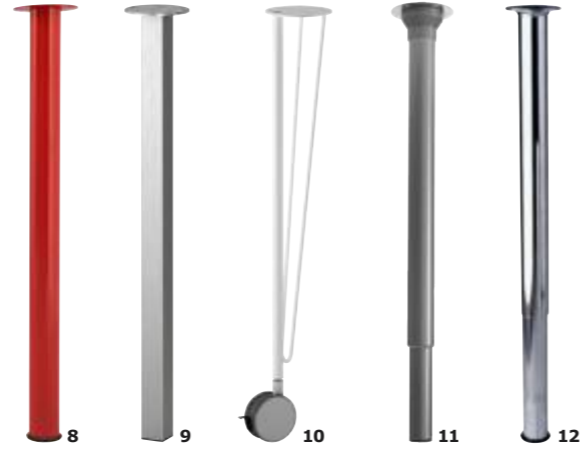

¿No encuentras el escritorio ideal? Aquí tienes 400 para elegir.

Diseña tu propio escritorio o elige una de nuestras combinaciones.

VIKA ALEX almacenaje
€44,99

1. VIKA BYSKE tablero C65 Haya maciza tratada con aceite, material natural muy resistente. Peso máx 50 kg. 140x70 cm. 901.067.71
2. VIKA GRUVAN tablero C79 Vidrio templado y acabado pintado. 140x70 cm. Blanco 701.030.33 **3. VIKA AMON tablero C21,99** Acabado pintado impreso en relieve. Peso máx 50 kg. 150x75 cm. Verde 002.097.35 **4. VIKA VEINE tablero C99** Laminado. Peso máx 50 kg. 99x60, Al 11 cm. Negro-marrón 601.709.52 **5. VIKA HYTTAN tablero C79** Acabado en acero inoxidable. Peso máx 50 kg. 120x60 cm. 201.155.33 **6. VIKA AMON tablero C26,99** Con un tablero de trabajo alargado es fácil conseguir espacio de trabajo para dos personas. Acabado pintado. Peso máx 50 kg. 200x60 cm. Blanco 501.036.04 **7. VIKA AMON tablero de esquina C37** Para facilitar el montaje, viene con agujeros pretaladrados para cinco patas. Acabado pintado. Diseño: Jon Karlsson. 120x120 cm. Blanco 401.730.94

8. VIKA CURRY pata C2,50 Acero con revestimiento en polvo. Diseño: K Hagberg/M Hagberg. Al 70 cm. Rojo 901.052.91 **9. VIKA MOLIDEN pata C9,99** Acero niquelado con revestimiento en polvo. Diseño: Johanna Jelinek. Peso máx 50 kg. Al 70 cm. 301.779.12 **10. VIKA RUNTORP pata con rueda C9,99** Acero con revestimiento en polvo. Diseño: Francis Cayouette. Al 70 cm. Blanco 501.381.99 **11. VIKA KAJ pata regulable C15,99** Acero con revestimiento en polvo. Al 60-90 cm. Gris plata 601.053.01 **12. VIKA BYSKE pata C25,99** Acero cromado. Peso máx 50 kg. Al 70-107 cm. 846.090.85 **13. VIKA ALEX almacenaje C44,99** Laminado. Diseño: Johanna Asshoff. 36x58, Al 70 cm. Blanco 601.928.26 **14. VIKA LERBERG caballete C4,99** Crea una mesa con un toque personal. Acero con revestimiento en polvo. Peso máx 50 kg. 60x39, Al 70 cm. Gris 801.307.76