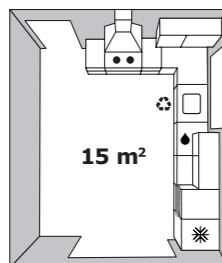

Sistema de cocinas FAKTUM

El sistema de cocinas FAKTUM es la base de todas nuestras cocinas integradas. FAKTUM te ofrece armarios bajos, altos y de pared, en distintas medidas para que construyas exactamente la cocina que quieres. Utiliza la guía de compra de FAKTUM para conocer en profundidad este sistema: cómo se construye, todos los componentes y precios. Descárgatela en www.IKEA.es/cocinas o pide un ejemplar en tu tienda IKEA.

PRECIO DE LA COCINA DEL PLANO

Es el precio exacto de la cocina que presentamos en la fotografía. Este precio incluye armarios, encimeras, accesorios de interior, bisagras, fregaderos, grifos, embellecedores, listones/molduras, zócalos y patas. Los electrodomésticos y la iluminación no están incluidos en el precio. Todas las cocinas excepto HÄRLIG incluyen amortiguadores de puertas y cajones.

CINCO SENCILLOS PASOS PARA CREAR TU NUEVA COCINA IKEA

1. Inspírate

Ven a tu tienda IKEA a conocer nuestra sección de cocinas. No olvides llevarte un ejemplar del catálogo de Cocinas o entra en www.IKEA.es/cocinas donde puedes ver más ejemplos, ideas y soluciones para inspirarte.

2. Mide tu espacio

Es importante que midas cuidadosamente paredes, suelo, puertas y ventanas, y que señales las tomas eléctricas, interruptores, tuberías de agua, etc. Cuanto más detallados sean estos datos, más fácil será crear tu nueva cocina.

3. Diseña tu cocina

Para crear una cocina eficiente es esencial tener en cuenta: la distribución, las zonas de trabajo y las soluciones de almacenamiento. Entra en www.IKEA.es/cocinas donde encontrarás más información sobre la distribución de las zonas de trabajo y la organización de la cocina. Para que puedas diseñar y decorar tu cocina fácilmente, utiliza nuestro programa de planificación en 3D. Está disponible en tu tienda IKEA o puedes descargártelo en www.IKEA.es/planificadores.

4. Tu toque final

Para que tu nueva cocina sea exactamente como tú quieres tienes que añadir iluminación, organizadores de pared o accesorios, como un carrito. Elige las funciones adicionales que te gustaría añadir a tu cocina para que sea perfecta.

5. Elige los servicios que necesitas

¿Necesitas ayuda para medir, transportar, instalar o financiar tu nueva cocina? ¡Pregúntanos! Tienes más información en la página 138, acércate a la sección de cocinas de tu tienda IKEA o entra en www.IKEA.es/servicioscocinas.

FAKTUM

AnchoxFondoxAlto (cm)

En la guía de compra no se muestran los embellecedores, molduras, tapetas, pomos y tiradores, encimeras, fregaderos, grifos y otros accesorios como baldas y botelleros. Puedes ver estos productos y todas las combinaciones disponibles en la página web de IKEA, donde encontrarás el surtido completo de electrodomésticos y mucha inspiración en cocinas. También puedes comenzar a diseñar y a preparar tu visita a la tienda descargándote el planificador IKEA en 3D, de fácil uso, así como pedir el nuevo catálogo de cocinas IKEA. Ven a tu tienda IKEA para encontrar más inspiración, ayuda y sugerencias.