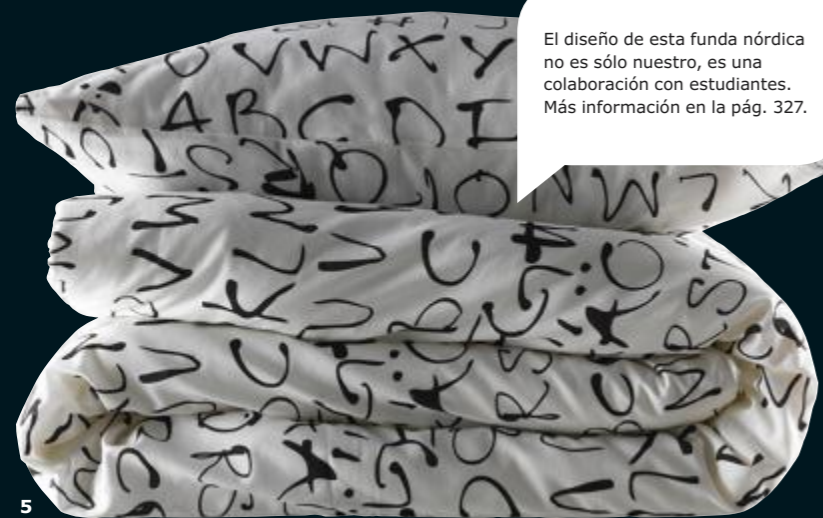

El diseño de esta funda nórdica no es sólo nuestro, es una colaboración con estudiantes. Más información en la pág. 327.

1. BYGEL carrito €24,99 Acero. Diseño: K/M Hagberg. 601.777.03 **2. MASKROS lámpara de techo €49,99** Papel y acero inoxidable. Diseño: Marcus Arvonen. Ø55 cm. 301.904.47 **3. BRÅDA soporte para portátil €12,99** Melamina. Diseño: Sarah Fager. 42x30, Al 21 cm. 401.486.22 **4. novedad LIVAT florero €2,99/3 uds** Acero con revestimiento en polvo y caucho de silicona. Diseño: Martin Vallin. Al 17 cm. 901.865.55 **5. novedad EIVOR ORD funda nórdica y funda de almohada €9,99** 100% algodón. Para cama individual. 602.072.34 Disponible para cama doble **6. IKEA PS armario €72,99** Acero con revestimiento en polvo. Diseño: Wiig