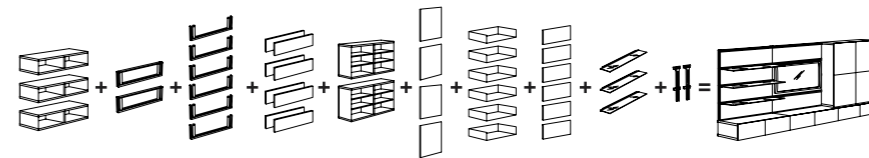

BESTÅ/FRAMSTÅ/INREDA Cómo se construye:

BESTÅ

AnchoxFondoxAlto (cm)