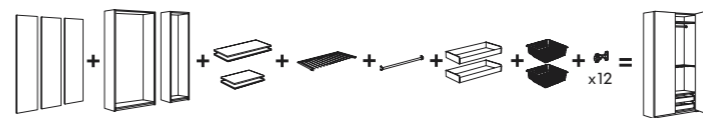

Panel de relleno.....120x32 cm		
	Vidrio negro	401.461.90	C16/2 uds
	Vidrio gris	101.498.35	C16/2 uds

	Panel de relleno con salida para cables.....120x32 cm		
	Vidrio negro	801.843.64	C16/2 uds
	Vidrio gris	301.843.66	C16/2 uds

	Balda de vidrio		
	120x21 cm	401.498.34	C17
	60x21 cm	701.461.79	C11

INREDA

AnchoxFondoxAlto (cm)

	Sujetalibros.....7x17 cm		
	Gris plata	801.049.99	C3/2 uds

	Soporte revistas.....7x24 cm		
	Gris plata	501.050.28	C5/2 uds

	Cajón.....60x40 cm		
	Gris plata	701.050.27	C20

	Cajón sin frente.....Gris		
	60x40 cm	901.057.19	C10
	60x49 cm	901.069.69	C15

	Cajón sin frente.....Gris		
	60x40x7 cm	901.812.23	C8

	Cajón totalmente extraíble Gris oscuro		
	60x40 cm	201.175.65	C35
	60x49 cm	401.185.97	C39

	Soporte DVD.....Gris		
	51x33 cm	101.053.70	C5

	Soporte CD.....Gris		
	51x33 cm	301.053.69	C5

	Balda extra.....56x36 cm		
	Vidrio	301.034.74	C7

	Balda extra.....56x36 cm		
	Efecto haya	501.034.73	C6
	Negro-marrón	901.034.71	C6
Blanco	701.371.13	C6	

	Tablero adicional.....56x36 cm		
	Negro/blanco	801.965.07	C10

	Estantería adicional.....56x56x35 cm		
	Vidrio/espejo	501.965.42	C25

	Estructura extraíble.....Gris plata		
	53x36 cm	501.444.97	C30

	Escalera.....Gris plata		
	39x220 cm	001.044.65	C29

	Barra armario.....Gris plata		
	L 36 cm	401.639.62	C5

Más información sobre **INREDA** en la página 23 o en www.IKEA.es/INREDA

PAX/KOMPLEMENT CON PUERTAS CON BISAGRAS Cómo se construye:

Hay que seguir 3 sencillos pasos.

1. Elige tu estilo dentro de la amplia selección de puertas con bisagras de distintos colores.
2. Elige estructura. Piensa en cuánto espacio tienes disponible.
3. Elige accesorios de interior. Piensa en tus necesidades del día a día y elige accesorios de interior de la serie KOMPLEMENT. A continuación te sugerimos combinaciones sin accesorios de interior.

PAX Puertas con bisagras	AnchoxFondo (cm):		50x35		50x60		100x37		100x60	
	Altura (cm):		236	201	236	236	201	236	201	236
PAX BALLSTAD blanco. Estructura en blanco.	C68	C65	C73	C91	C95	C96				
	498.945.93	298.945.89	298.945.94	998.945.95	898.945.91	798.945.96				
PAX BERGSBO blanco. Estructura en blanco.	C78	C83	C83	C111	C115	C116				
	398.946.21	298.947.73	198.946.22	998.946.04	398.947.77	798.946.24				
PAX BERGSBO vidrio esmerilado/blanco. Estructura en blanco.	C94,50	C91	C99,50	C144	C147	C149				
	698.946.10	098.947.74	498.946.11	298.946.12	198.947.78	098.946.13				
PAX VIKEDAL espejo. Estructura en blanco.	C94,50	C91	C99,50	C144	C147	C149				
	298.950.70	798.957.51	098.947.74	898.950.72	398.957.53	698.950.73				
PAX NEXUS roble con tinte blanco. Estructura en roble con tinte blanco.	-	-	C99,50	-	-	C216				
			598.945.97			398.945.98				
PAX NEXUS abedul. Estructura en abedul.	-	-	C99,50	-	-	C149				
			698.647.12			598.647.17				
PAX NEXUS negro-marrón. Estructura en negro-marrón.	-	C91	C99,50	-	C147	C149				
		598.627.04	098.626.88		098.627.06	298.626.92				
PAX HEMNES negro-marrón. Estructura en negro-marrón.	-	-	C133	-	-	C216				
			098.950.71			898.420.12				
PAX HEMNES marrón-gris. Estructura en blanco.	C128	-	C133	C211	-	C216				
	498.949.70		298.949.71	098.949.72		898.949.73				
PAX FARDAL alto brillo blanco. Estructura en blanco.	C128	C118	C133	C211	C201	C216				
	198.949.38	398.952.20	998.949.39	798.949.40	198.507.60	598.949.41				
PAX BIRKELAND blanco. Estructura en blanco.	C128	C118	C133	C211	C201	C216