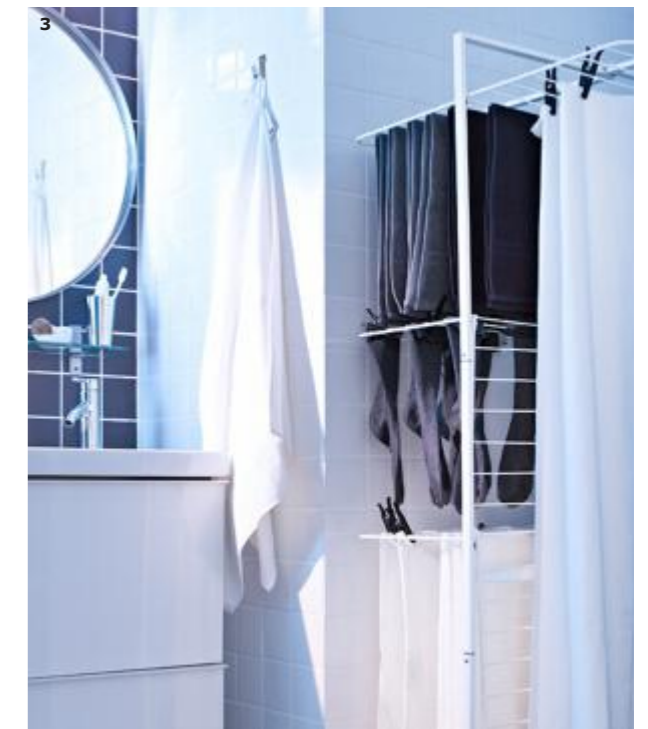

1

2

IZQUIERDA:

novedad RENLIG FWM7 lavadora €649 Nuevo color. 20 programas de lavado, entre los que se incluyen: lavado a mano, algodón-económico, prendas delicadas, drenado, aclarado, centrifugado, etc. Clasificación energética: A++. Capacidad de carga (lavado): 7 kg. 59,6x63,6, Al 84,5 cm. Negro 502.067.96

GODMORGON armario para lavabo/STRÖMSVIKEN lavabo €499 Laminado y porcelana. Diseño: Johanna Jelinek. 122x56, Al 92 cm. Blanco 698.919.56

GRUNDTAL carrito con ruedas para ropa €34,99 Con ruedas que facilitan la movilidad. La bolsa de la ropa se lava en la lavadora; los accesorios de plástico son fáciles de quitar. Acero inoxidable, 70% poliéster y 30% algodón. Diseño: Francis Cayouette. 41x41, Al 51 cm. 65L. Gris oscuro 901.771.79

ESTA PÁGINA:

1. MULIG barra para ropa €3,99 Ancho regulable; adaptable a conveniencia. Adecuada para usar tanto en el interior como en el exterior. Acero con revestimiento en polvo. Diseño: Henrik Preutz. Peso máx 15 kg. 60-90x26, Al 16 cm. Blanco 301.794.35

2. GRUNDTAL tendedero de pared €24,99/ud Se regula en 3 posiciones distintas. Ajústalo según el espacio disponible y tus necesidades. Tendadero de 4 m. Acero inoxidable. Diseño: Francis Cayouette. 56x54 cm. 101.771.78

3. ANTONIUS tendedero plegable €24,99 Cuando no se usa, ocupa poco espacio. Tendadero de 38 m. Acero. 72x160 cm. Blanco 001.760.80