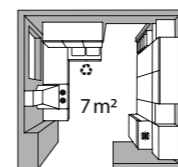

Cocina FAKTUM con puertas ABSTRAKT en rojo

€2.170

¿Qué incluye el precio?

Ver página 350.

Electrodomésticos:
frigorífico, placa vitrocerámica,
horno y extractor.

€1.036

IZQUIERDA: Cocina FAKTUM con puertas ABSTRAKT en rojo de alto brillo €2.170 Puertas ABSTRAKT laminadas. Aquí con tiradores STRECKET de aluminio y encimera NUMERÄR laminada en blanco con borde de efecto metal. LUFTIG HW400 campana extractora €99 Precio catálogo anterior €149 59,9×51,5, Al 78,3—111,3 cm. Acero inoxidable 600.961.70 **novedad** BOHOLMEN tabla de cortar €4,99 Plástico de eteno. 20×44 cm. Grosor 13 cm. Negro 702.025.42 **novedad** BOHOLMEN fregadero 1 seno €119 Acero inoxidable. 76×55, Al 18 cm. 202.021.20

ESTA PÁGINA: LIMHAMN estantería €89,99 Balda de acero fácil de limpiar, higiénica, de superficie muy duradera. Acero inoxidable. Diseño: Jon Karlsson. 35×35, Al 180 cm. 801.777.16 BEKVÄM escalera de 3 peldaños €29,99 Plegable. Haya. Al 63 cm. 901.904.11