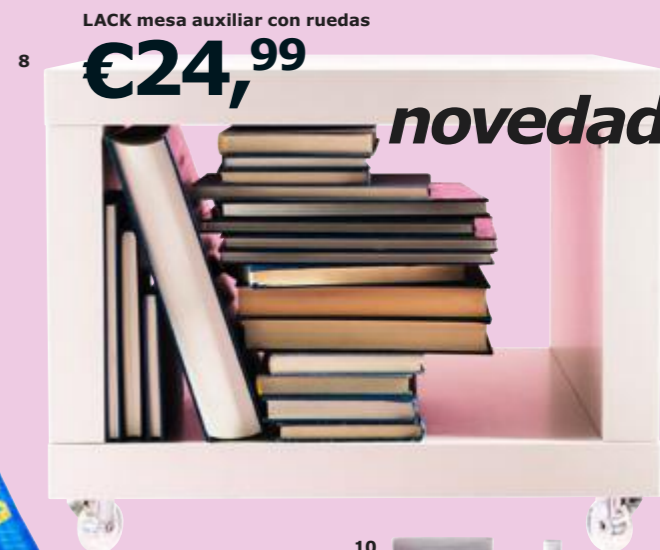

10

LACK mesa auxiliar con ruedas
€24,99

novedad