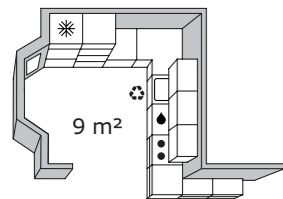

Cocina FAKTUM con **novedad** puertas SOFIELUND efecto nogal gris claro y puertas ABSTRAKT alto brillo beige

€2.919 Puertas/frentes de cajón ABSTRAKT y puertas SOFIELUND laminados. Aquí con tiradores METRIK de aluminio niquelado cepillado y encimera PERSONLIG de nogal oscuro efecto laminado.

FRAMTID OV9 horno de aire forzado €399 Un horno de aire forzado te permite cocinar varios platos a la vez. Clasificación energética: A. 53L. 59,4x56, Al 59 cm. Acero inoxidable 301.562.12

EKBY JÄRPEN/EKBY BJÄRNUM estante €30,99/ud Aquí se ha cortado para llenar el hueco entre el armario y la pared. Chapa de fresno teñida y barniz incoloro. 239x28 cm. Negro-marrón 898.945.10

RINGSKÄR grifo monomando €129 Boca del grifo extraíble para facilitar aclarar la vajilla, etc. Latón niquelado. Diseño: Mikael Warnhammar. Al 42 cm. Color acero inoxidable 201.764.37

VÄRLIKT florero €14,99 Vidrio lacado. Diseño: Gunnel Sahlin. Al 30 cm. Lila oscuro 901.751.04

EKTORP JENNYLUND sillón €175 098.304.90

Cocina FAKTUM con puertas SOFIELUND efecto nogal gris claro y ABSTRAKT beige

€2.919

¿Qué incluye el precio?
Ver página 350.

Electrodomésticos:
frigorífico, horno, microondas,
lavavajillas, placa de inducción
y extractor.

€1.795

Mientras el horno se encarga de la comida, puedes buscar recetas nuevas.

FRAMTID OV9
horno de aire forzado,
€399

novedad

RINGSKÄR grifo
monomando extraíble

€129