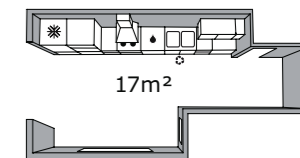

DÁTID HW400
campana extractora

€199

¡Qué fácil es preparar la
cena cuando "alguien"
te ayuda a cocinar!

Cocina FAKTUM con puertas, y puertas de vidrio STÁT color hueso €1.720 Puertas/frentes de cajón STÁT pintados y puertas de vidrio templado. Aquí con tiradores GREJ de zinc niquelado cepillado y encimera NUMERÄR de roble macizo.

DÁTID HW400 campana extractora €199 Capacidad de extracción: 400 m³/h. Nivel de ruido a máx capacidad de extracción: 57 dB (A). 59,9x51,5, Al 81,8-114,8 cm. Color hueso 801.511.70 **novedad FINTORP serie Acero** con revestimiento en polvo. Diseño: Carina Bengs. **Riel €5,99/ud** L 57 cm. Negro 502.019.06

Gancho €2,99/5 uds Al 7 cm. Negro 402.019.02 **Escurrecubiertos €4,99** Ø13, Al 13 cm. Blanco/negro 002.020.79

INGOLF silla para niño €39,99 El niño estará sentado a la altura adecuada. Hevea maciza teñida, barniz incoloro. Diseño: Carina Bengs. 41x45 cm. Blanco 901.464.56 **DUKTIG cocina mini €74,99** 701.298.01 Ver la pág. 221.

Cocina FAKTUM con puertas y puertas de vidrio STÁT

€1.720

¿Qué incluye el precio?
Ver página 350.

Electrodomésticos:
frigorífico, horno-microondas,
horno, extractor, lavavajillas,
placa de inducción y lavadora.
€2.689

BEKVÄM taburete

€9,99

INGOLF silla para niños

€39,99