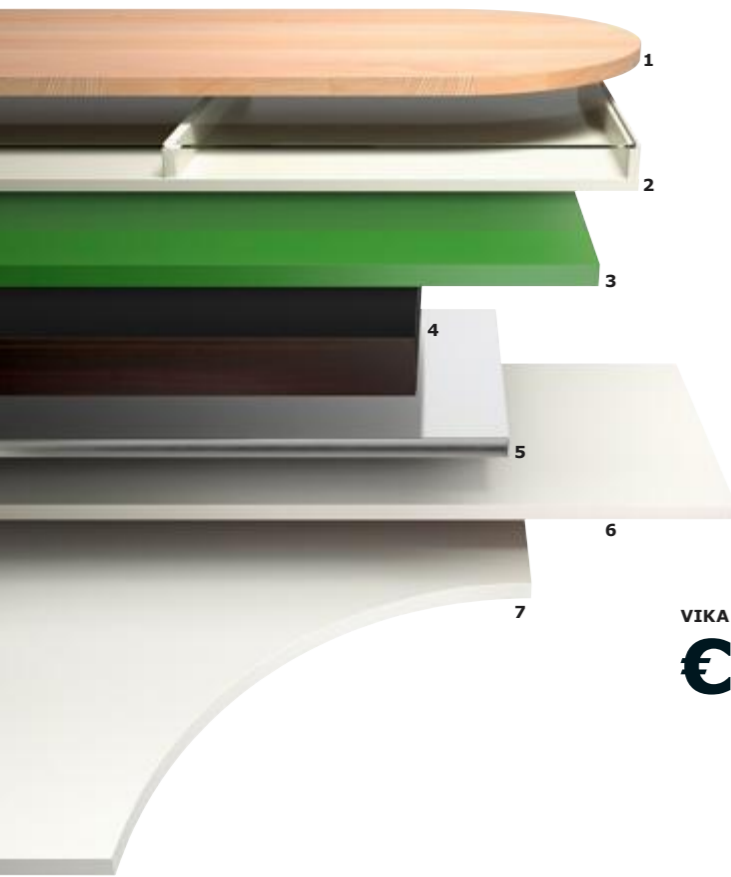

¿No encuentras el escritorio ideal? Aquí tienes 400 para elegir.

Diseña tu propio escritorio o elige una de nuestras combinaciones.

VIKA ALEX almacenaje
€44,99

1. VIKA BYSKE tablero C65 Haya maciza tratada con aceite, material natural muy resistente. Peso máx 50 kg. 140x70 cm. 901.067.71
2. VIKA GRUVAN tablero C79 Vidrio templado y acabado pintado. 140x70 cm. Blanco 701.030.33 **3. VIKA AMON tablero C21,99** Acabado pintado impreso en relieve. Peso máx 50 kg. 150x75 cm. Verde 002.097.35 **4. VIKA VEINE tablero C99** Laminado. Peso máx 50 kg. 99x60, Al 11 cm. Negro-marrón 601.709.52 **5. VIKA HYTTAN tablero C79** Acabado en acero inoxidable. Peso máx 50 kg. 120x60 cm. 201.155.33 **6. VIKA AMON tablero C26,99** Con un tablero de trabajo alargado es fácil conseguir espacio de trabajo para dos personas. Acabado pintado. Peso máx 50 kg. 200x60 cm. Blanco 501.036.04 **7. VIKA AMON tablero de esquina C37** Para facilitar el montaje, viene con agujeros pretaladrados para cinco patas. Acabado pintado. Diseño: Jon Karlsson. 120x120 cm. Blanco 401.730.94

8. VIKA CURRY pata C2,50 Acero con revestimiento en polvo. Diseño: K Hagberg/M Hagberg. Al 70 cm. Rojo 901.052.91 **9. VIKA MOLIDEN pata C9,99** Acero niquelado con revestimiento en polvo. Diseño: Johanna Jelinek. Peso máx 50 kg. Al 70 cm. 301.779.12 **10. VIKA RUNTORP pata con rueda C9,99** Acero con revestimiento en polvo. Diseño: Francis Cayouette. Al 70 cm. Blanco 501.381.99 **11. VIKA KAJ pata regulable C15,99** Acero con revestimiento en polvo. Al 60-90 cm. Gris plata 601.053.01 **12. VIKA BYSKE pata C25,99** Acero cromado. Peso máx 50 kg. Al 70-107 cm. 846.090.85 **13. VIKA ALEX almacenaje C44,99** Laminado. Diseño: Johanna Asshoff. 36x58, Al 70 cm. Blanco 601.928.26 **14. VIKA LERBERG caballete C4,99** Crea una mesa con un toque personal. Acero con revestimiento en polvo. Peso máx 50 kg. 60x39, Al 70 cm. Gris 801.307.76