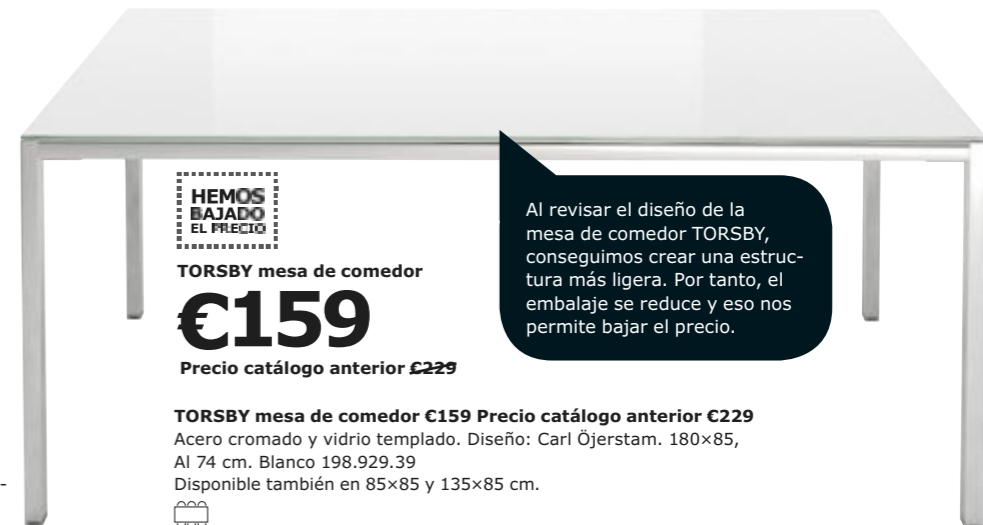

BJURSTA mesa de comedor €79 Chapa de fresno teñida y barniz incoloro. Diseño: Tord Björklund. 50/70/90x90, Al 74 cm. Negro-marrón 701.168.46. También disponible en abedul, marrón y roble.

HEMOS BAJADO EL PRECIO

TORSBY mesa de comedor

€159

Precio catálogo anterior ~~€229~~

Al revisar el diseño de la mesa de comedor TORSBY, conseguimos crear una estructura más ligera. Por tanto, el embalaje se reduce y eso nos permite bajar el precio.

TORSBY mesa de comedor €159 Precio catálogo anterior €229

Acero cromado y vidrio templado. Diseño: Carl Öjerstam. 180x85, Al 74 cm. Blanco 198.929.39

Disponible también en 85x85 y 135x85 cm.

BJURSTA mesa de comedor
€99