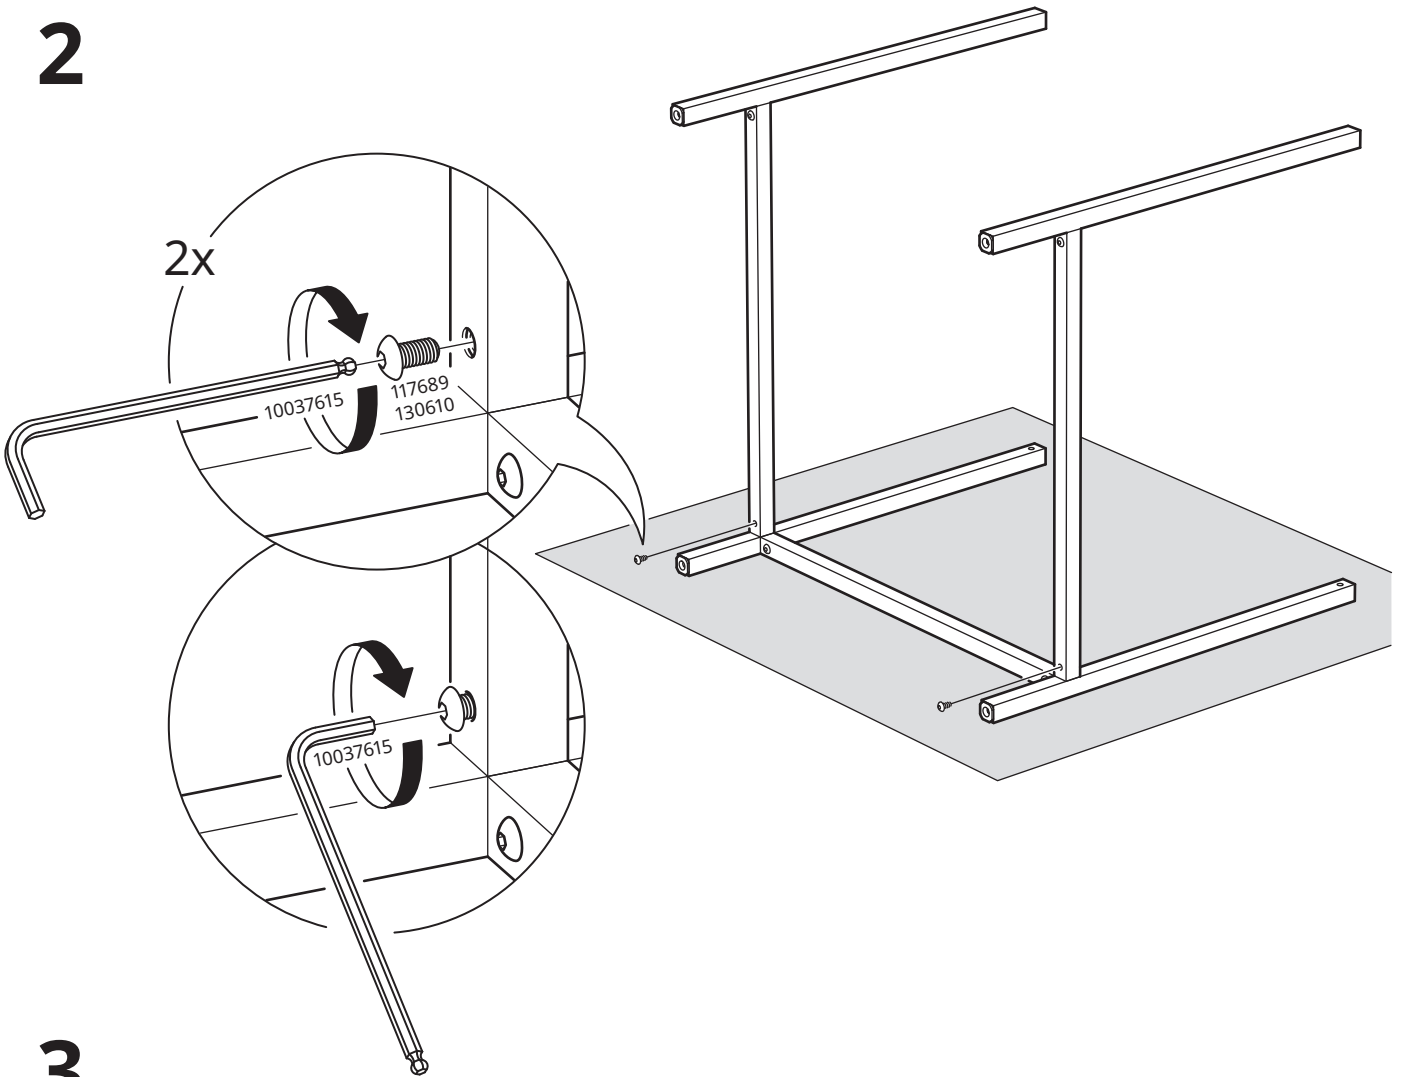

Euskara

KONTUZ - Mahai hauskorra - Ez eseri produktuaren gainean.

KONTUZ - Mahai hauskorra - Ez jarri objektu pisutsutik produktuaren gainean, gehienezko karga: 10 kg (22 lb).

Galego

ADVERTENCIA - Mesa delicada - Non sentes sobre o produto.

ADVERTENCIA - Mesa delicada - Non coloques obxectos pesados sobre o produto, carga máxima: 10 kg.

1

2

3

4

5

6

7