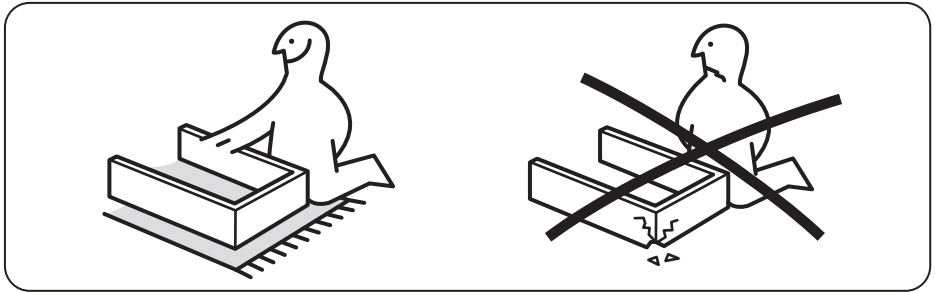

## Euskara

KONTUZ - Mahai hauskorra - Ez eseri produktuaren gainean.

**KONTUZ - Mahai hauskorra - Ez jarri objektu pisutsutik produktuaren gainean, gehienezko karga: 15 kg (33 lb).**

## Galego

ADVERTENCIA - Mesa delicada - Non sentes sobre o produto.

**ADVERTENCIA - Mesa delicada - Non coloques obxectos pesados sobre o produto, carga máxima: 15 kg.**

10141883

4x

10123843

8x

10220510