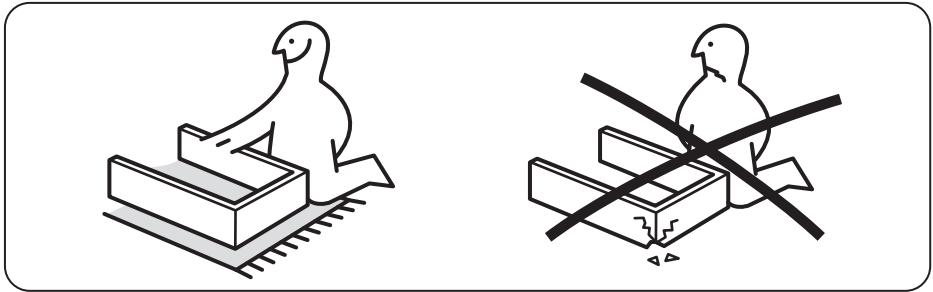

KONTUZ - Mahai hauskorra - Ez jarri objektu pisutsutik produktuaren gainean, gehienezko karga: 15 kg (33 lb).

Galego

ADVERTENCIA - Mesa delicada - Non sentes sobre o produto.

ADVERTENCIA - Mesa delicada - Non coloques obxectos pesados sobre o produto, carga máxima: 15 kg.