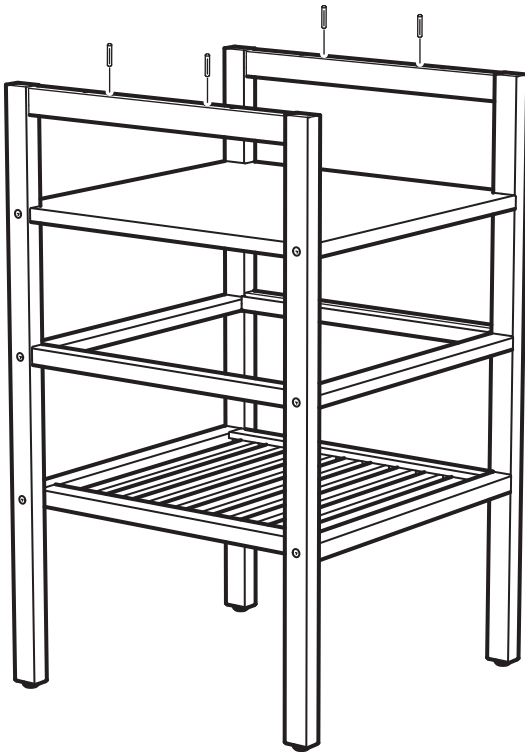

Euskara

KONTUZ - Mahai hauskorra - Ez eseri produktuaren gainean.

KONTUZ - Mahai hauskorra - Ez jarri objektu pisutsutik produktuaren gainean, gehienezko karga: 25 kg (55 lb).

Galego

ADVERTENCIA - Mesa delicada - Non sentes sobre o produto.

ADVERTENCIA - Mesa delicada - Non coloques obxectos pesados sobre o produto, carga máxima: 25 kg.

1x

16x

4x

8x

1

2

3

4

5

6

7

8

9

10

11