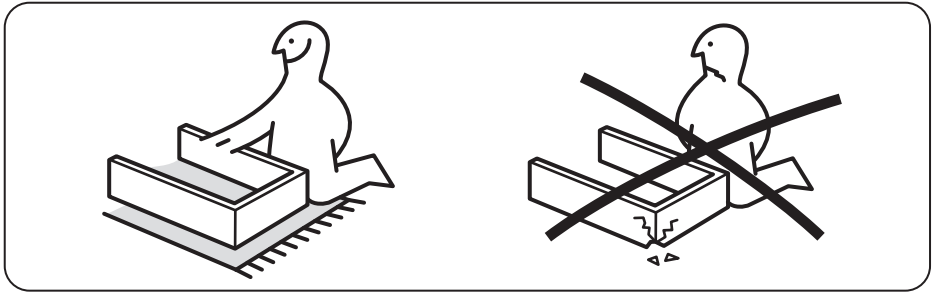

Euskara

KONTUZ - Mahai hauskorra - Ez eseri produktuaren gainean.

KONTUZ - Mahai hauskorra - Ez jarri objektu pisutsutik produktuaren gainean, gehienezko karga: 25 kg (55 lb).

Galego

ADVERTENCIA - Mesa delicada - Non sentes sobre o produto.

ADVERTENCIA - Mesa delicada - Non coloques obxectos pesados sobre o produto, carga máxima: 25 kg.

1x

16x

4x

8x

1

2

3