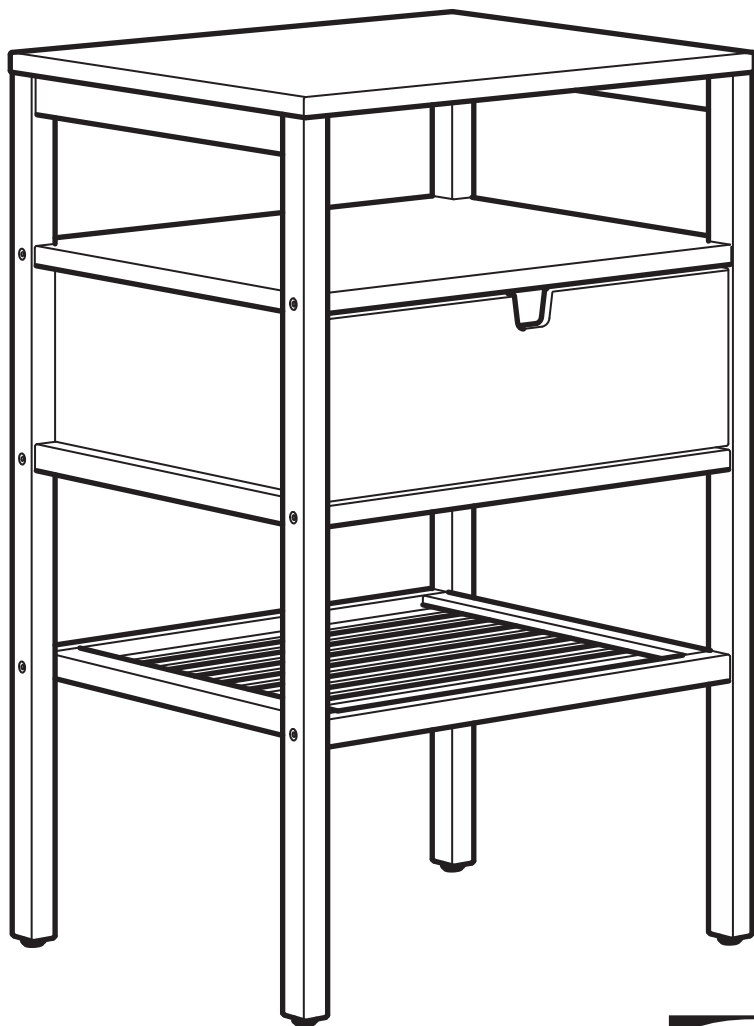

NORDKISA

Design and Quality
IKEA of Sweden

**Español**

ADVERTENCIA - Mesa frágil - No te sientes encima del producto.

ADVERTENCIA - Mesa frágil - No coloques objetos pesados encima de este producto, carga máxima: 25 kg.

Català

ATENCIÓ! La taula és un producte delicat. No seguis a sobre.

ATENCIÓ! La taula és un producte delicat. No posis objectes pesants a sobre. El pes màxim que pot suportar la taula és de 25 kg (55 lb).

Euskara

KONTUZ - Mahai hauskorra - Ez eseri produktuaren gainean.

KONTUZ - Mahai hauskorra - Ez jarri objektu pisutsutik produktuaren gainean, gehienezko karga: 25 kg (55 lb).

Galego

ADVERTENCIA - Mesa delicada - Non sentes sobre o produto.