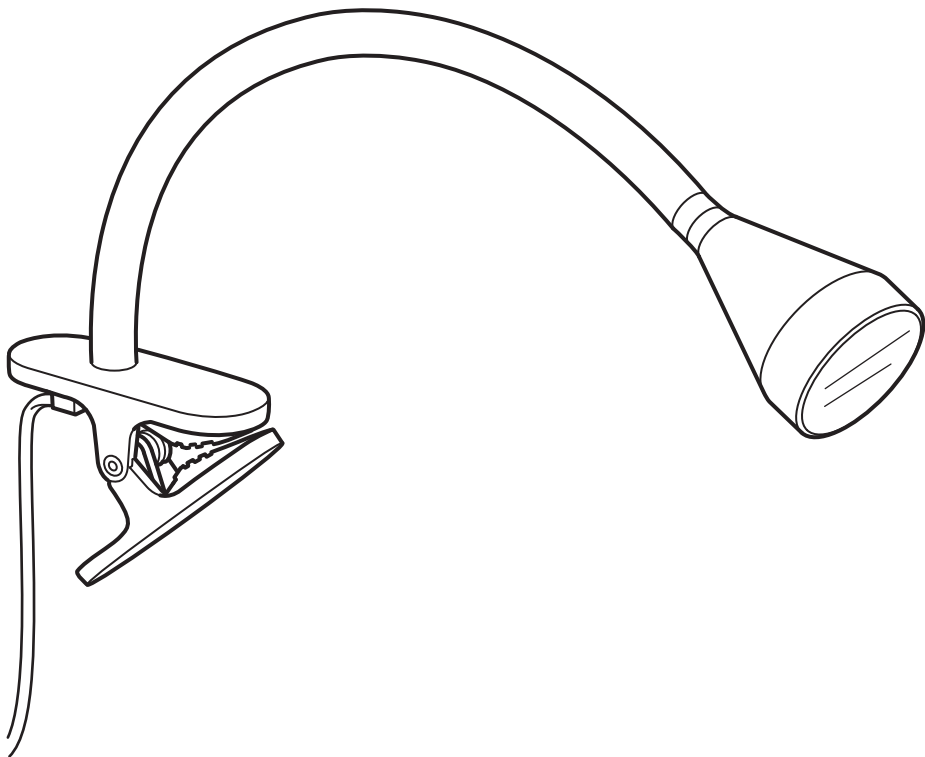

NÄVLINGE

Design and Quality
IKEA of Sweden

Español

INSTRUCCIONES DE SEGURIDAD IMPORTANTES

Utilizar solo en el interior.

Compruebe regularmente el cable, el transformador y todas las piezas para asegurarte de que no están dañados. No utilizar el producto si hubiera alguna pieza dañada. Información importante. Guardar estas instrucciones para consulta en el futuro.

Español

Si se dañase el cable exterior flexible de esta lámpara, para evitar riesgos deberá ser sustituido exclusivamente por el fabricante, su representante o un electricista cualificado. Si no estás seguro, ponte en contacto con IKEA.