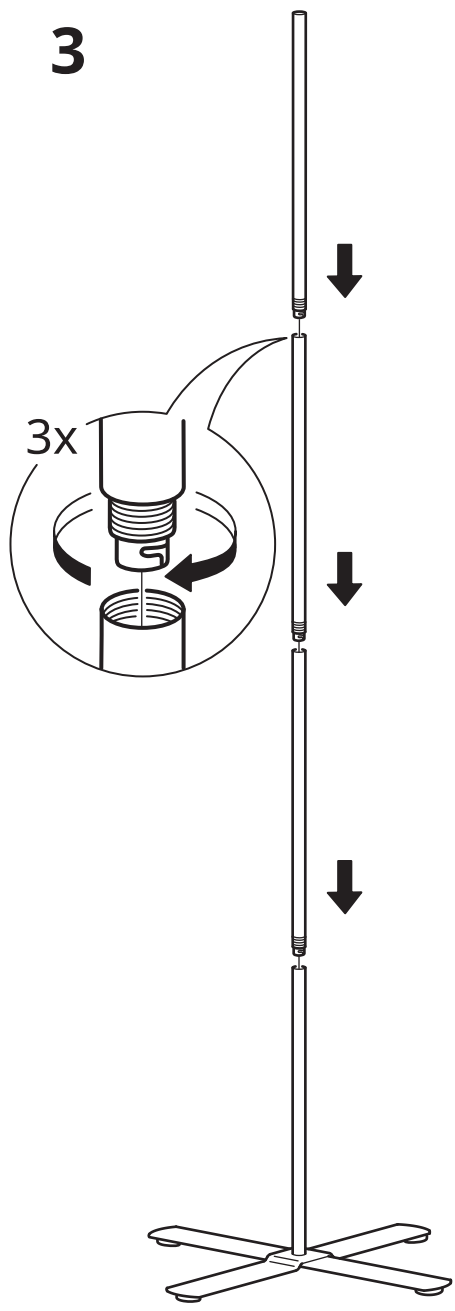

BARLAST

Design and Quality
IKEA of Sweden

Español

Si se daña el cable flexible externo de este sistema de iluminación, únicamente podrá reemplazarlo el fabricante, un representante del mismo o un profesional cualificado.

Català

Si el cable exterior flexible d'aquest llum es fa malbé, només el pot substituir el fabricant o un professional qualificat.

Euskara

Lanpara honen kanpoko kable edo hari malgua hondatuta badago, fabrikatzaileak, haren zerbitzu-agenteak edo pertsona trebatu batek ordezkatu beharko du.

Galego

Se o cable flexible desta luminaria está danado, deberá ser substituído polo fabricante, un membro do servizo técnico oficial ou unha persoa cualificada.

1

2

3

4

5

6