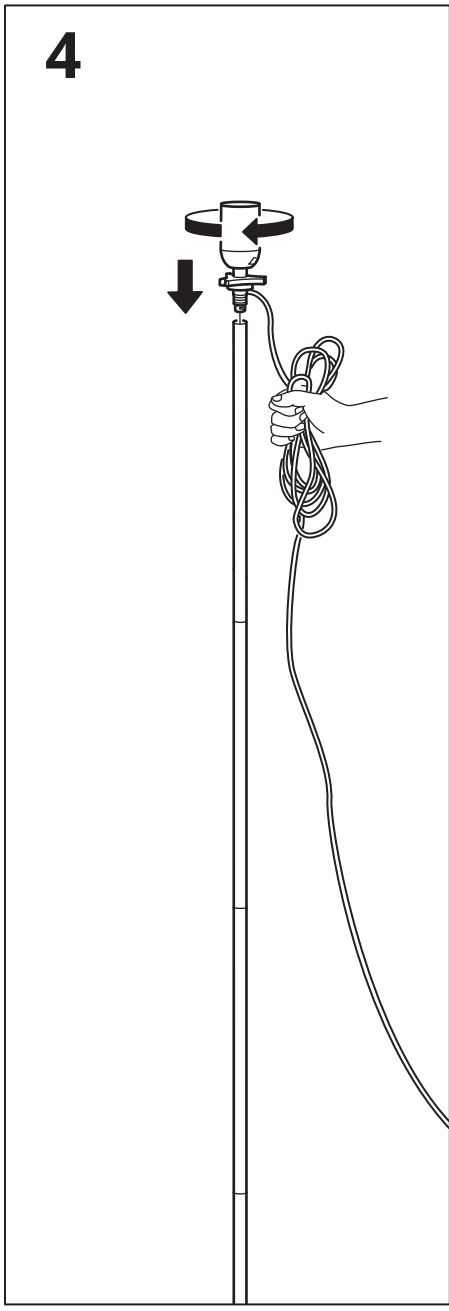

Català

Si el cable exterior flexible d'aquest llum es fa malbé, només el pot substituir el fabricant o un professional qualificat.

Euskara

Lanpara honen kanpoko kable edo hari malgua hondatuta badago, fabrikatzaileak, haren zerbitzu-agenteak edo pertsona trebatu batek ordezkatu beharko du.

Galego

Se o cable flexible desta luminaria está danado, deberá ser substituído polo fabricante, un membro do servizo técnico oficial ou unha persoa cualificada.

1

2

3

4

5

6