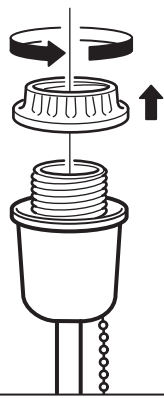

Lanpara honen kanpoko kable edo hari malgua hondatuta badago, fabrikatzaileak, haren zerbitzu-agenteak edo pertsona trebatu batek ordezkatu beharko du.

Galego

Para uso exclusivo en interiores.

Se o cable flexible desta luminaria está danado, deberá ser substituído polo fabricante, un membro do servizo técnico oficial ou unha persoa cualificada.

1

2

3

4

5

6

7

8