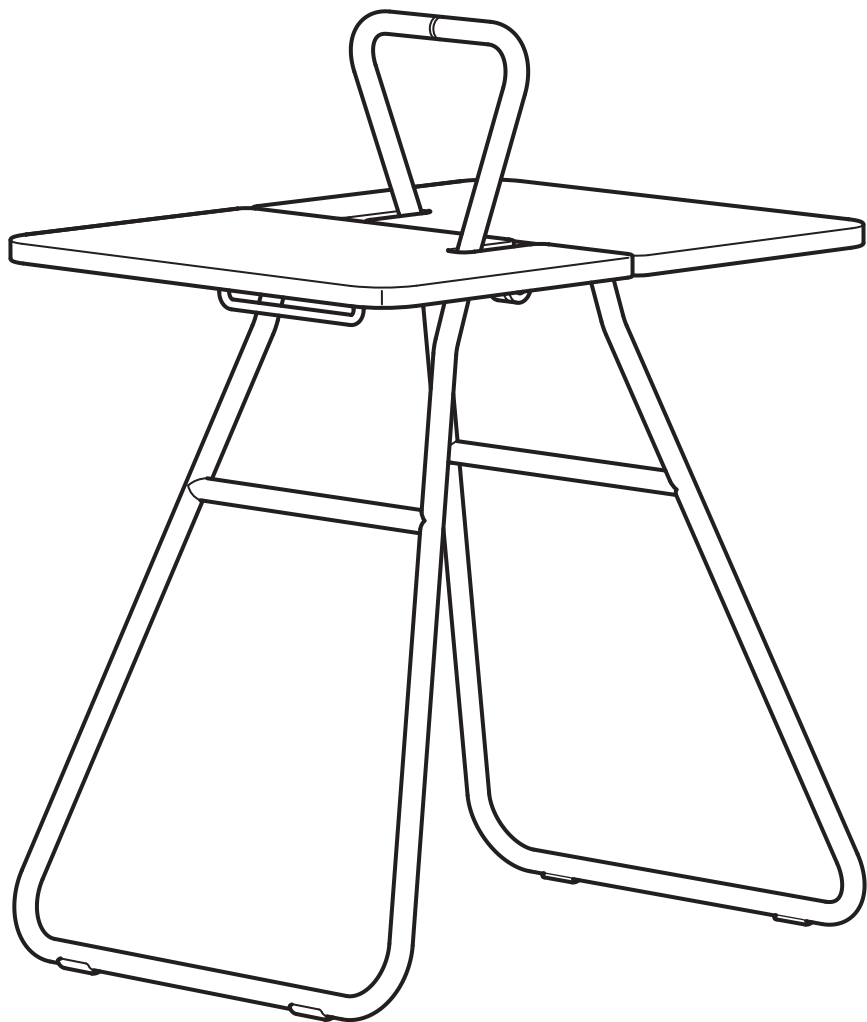

# IKEA PS 2026

Design and Quality  
IKEA of Sweden

1

2

3

**Español**

Secar con un paño seco.

**Español**

Limpiar con un paño húmedo.

**Español**

ADVERTENCIA - Mesa frágil - No te sientes encima del producto.

ADVERTENCIA - Mesa frágil - No coloques objetos pesados encima de este producto, carga máxima: 10 kg.

**Català**

Eixuga el producte amb un drap net.

**Català**

Neteja el producte amb un drap humitejat.

**Català**

ATENCIÓ! La taula és un producte delicat. No seguis a sobre.

ATENCIÓ! La taula és un producte delicat. No posis objectes pesants a sobre. El pes màxim que pot suportar la taula és de 10 kg (22 lb).

**Euskara**

Lehortu zapi garbi batekin.

**Euskara**

Garbitu zapi heze batekin.

**Euskara**

KONTUZ - Mahai hauskorra - Ez eseri produktuaren gainean.

KONTUZ - Mahai hauskorra - Ez jarri objektu pisutsutik produktuaren gainean, gehienezko karga: 10 kg (22 lb).