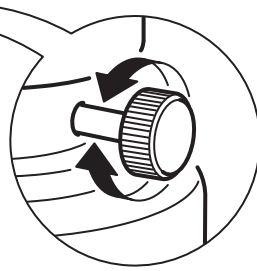

Español

El temporizador apaga automáticamente la luz después de 6 horas y las enciende de nuevo a la misma hora al día siguiente.

Català

El temporitzador apaga automàticament la llum després de 6 hores i la torna a encendre a la mateixa hora del dia següent.

Euskara

Tenporizadoreak automatikoki amatatuko du argia 6 ordu igaro direnean, eta hurrengo egunean ordu berean piztuko du.

Galego

O temporizador apaga automaticamente a luz despois de 6 horas e acéndeade novo á mesma hora do día seguinte.