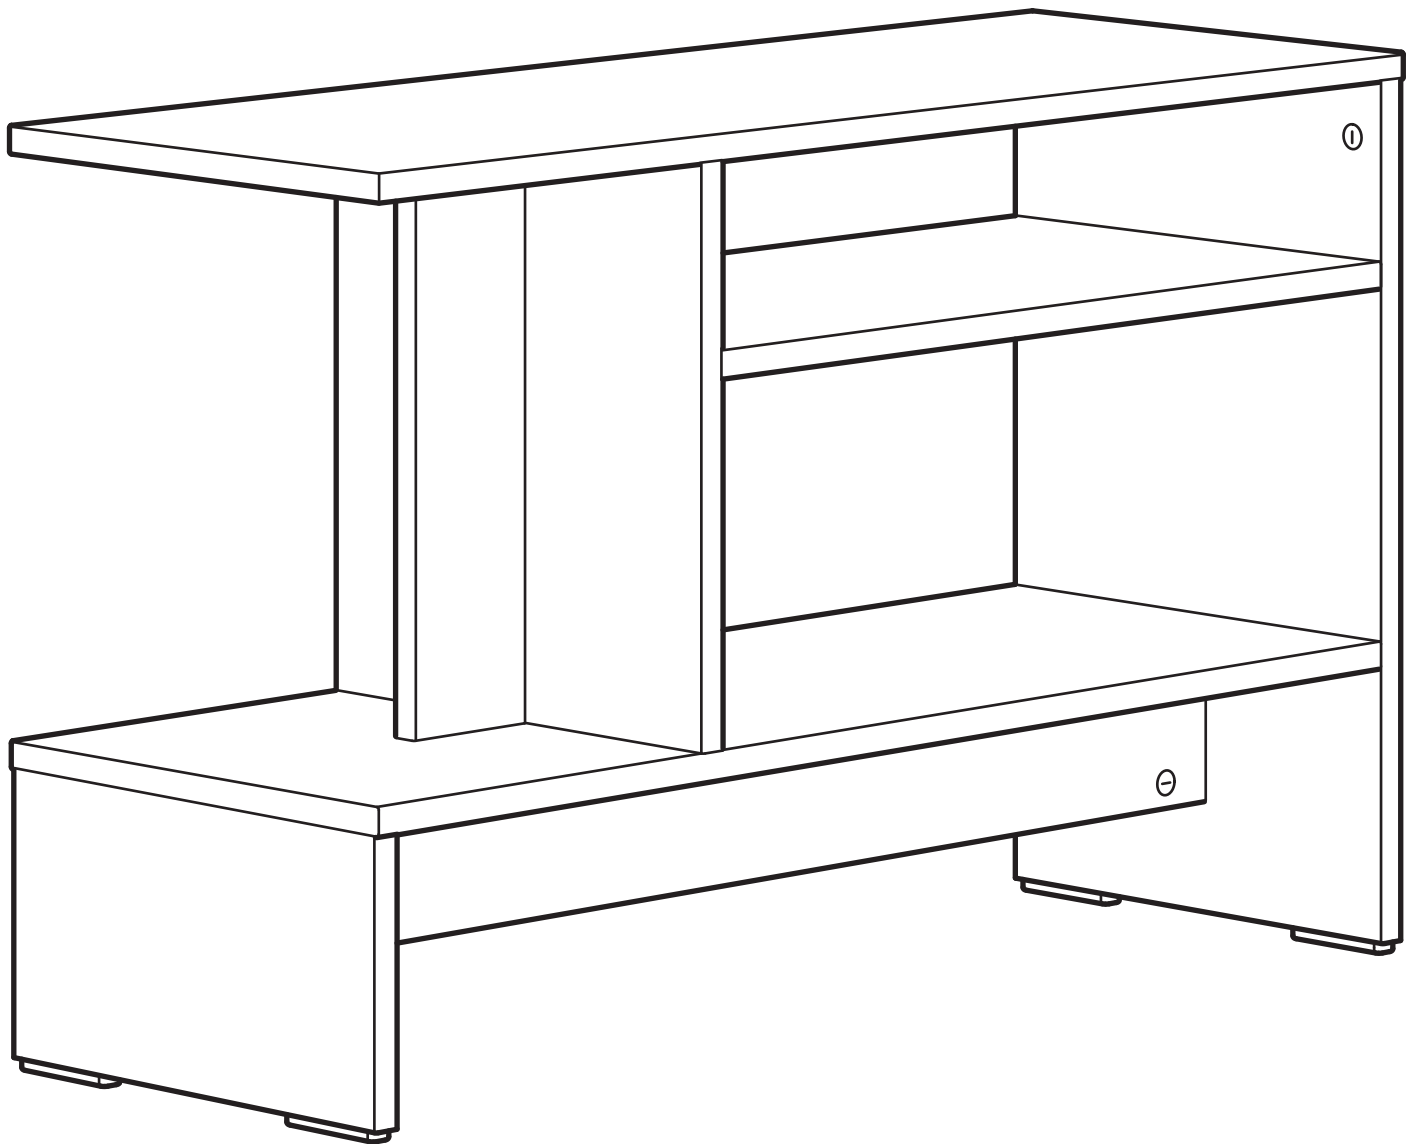

HOLMERUD

Design and Quality
IKEA of Sweden

Español

ADVERTENCIA - Mesa frágil - No te sientes encima del producto.

ADVERTENCIA - Mesa frágil - No coloques objetos pesados encima de este producto, carga máxima: 15 kg.

Català

ATENCIÓ! La taula és un producte delicat. No seguis a sobre.

ATENCIÓ! La taula és un producte delicat. No posis objectes pesants a sobre. El pes màxim que pot suportar la taula és de 15 kg (33 lb).

Euskara

KONTUZ - Mahai hauskorra - Ez eseri produktuaren gainean.

KONTUZ - Mahai hauskorra - Ez jarri objektu pisutsutik produktuaren gainean, gehienezko karga: 15 kg (33 lb).

Galego

ADVERTENCIA - Mesa delicada - Non sentes sobre o produto.