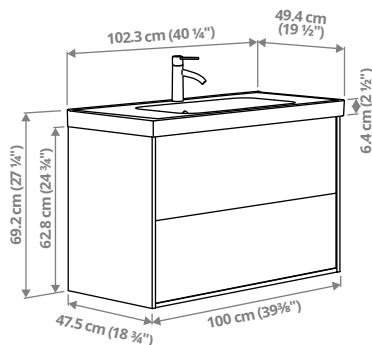

HAVBÄCK/ORRSJÖN sahtlitega valamukapp/valamu/segisti, 102,3 x 49,4 x 69,2 cm.

Sellel kombinatsioonil on 2 mahukat sahtlit ning valamu peal on ruumi hambaharjale ja seebile.

Beež	095.213.26	459 €
Tumehall	295.213.25	459 €
Valge	595.213.24	459 €