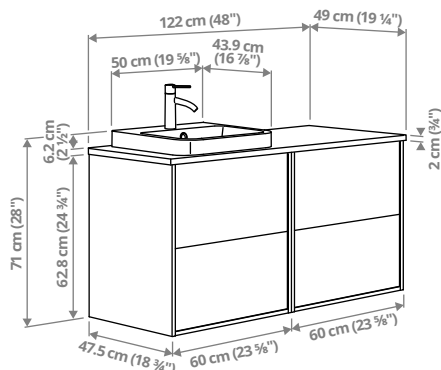

HAVBÄCK/ORRSJÖN valamukapp/valamu/segisti,

122 × 49 × 71 cm.

Jagatud vannitoas jätab see lahendus sulle isikliku sahtli - või kaks. Valamut ümbritsevale avarale tööpinna saad mugavalt asju käest ära panna, kui sa end hommikul eelseisvaks päevaks valmis sead.

Beež/must marmoriimitatsioon	095.285.30	559 €
Beež/pruun pähkliimitatsioon	895.285.31	529 €
Beež/hele bambus	495.285.28	529 €
Beež/valge marmoriimitatsioon	695.285.27	529 €
Tumehall/must marmoriimitatsioon	195.285.20	559 €
Tumehall/pruun pähkliimitatsioon	795.285.22	529 €
Tumehall/hall kiviimitatsioon	395.285.19	529 €
Tumehall/hele bambus	995.285.21	529 €
Tumehall/valge marmoriimitatsioon	595.285.18	529 €
Valge/must marmoriimitatsioon	095.285.11	559 €
Valge/pruun pähkliimitatsioon	895.285.12	529 €
Valge/hall kiviimitatsioon	295.285.10	529 €
Valge/hele bambus	695.285.13	529 €
Valge/valge marmoriimitatsioon	895.285.07	529 €