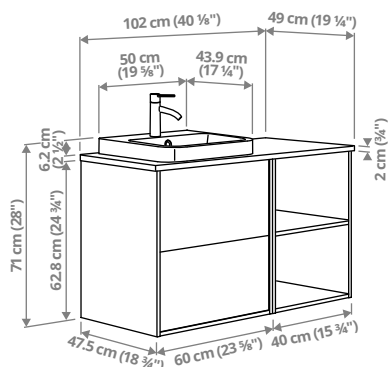

HAVBÄCK kombinatsioonid

Laius × sügavus × kõrgus. Nupud/käepidemed ei kuulu komplekti.

HAVBÄCK/ORRSJÖN valamukapp/valamu/segisti,

102 × 49 × 71 cm.

Sellel lahendusel on palju häid omadusi. Siin on nii avatud kui suletud hoiuruumi nii kaunistustele kui tarbeesemetele, samuti tööpind, millel on kõik asjad käepärast ning selle soe puidutoon loob su kodus meeldiva õhustiku.

Beež/pruun tammeimitatsioon/ valge marmoriimitatsioon	895.284.04	469 €
Beež/tammeimitatsioon/ valge marmoriimitatsioon	495.284.01	469 €
Tumehall/pruun tammeimitatsioon/ valge marmoriimitatsioon	295.284.02	469 €
Tumehall/tammeimitatsioon/ valge marmoriimitatsioon	695.284.00	469 €