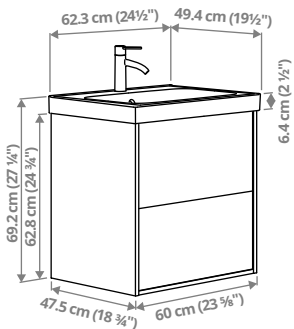

HAVBÄCK kombinatsioonid

Laius × sügavus × kõrgus. Nupud/käepidemed ei kuulu komplekti.

HAVBÄCK/ORRSJÖN sahtlitega valamukapp/valamu/segisti, 62,3 x 49,4 x 69,2 cm.

Sellel kombinatsioonil on 2 mahukat sahtlit ning valamu peal on ruumi hambaharjale ja seebile.

Beež	495.140.36	319 €
Tumehall	295.140.18	319 €
Valge	495.140.17	319 €