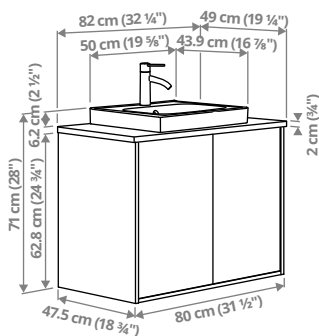

HAVBÄCK/ORRSJÖN ustega valamukapp/valamu/segisti,

82 × 49 × 71 cm.

Vali meelepärased nupud või käepidemed ja anna uste, pooleldi süvistatud valamuga tööpinnaga valamukapile isikupärane välimus.

Beež/must marmoriimitatsioon	495.299.76	374 €
Beež/hele bambus	895.299.79	374 €
Beež/valge marmoriimitatsioon	195.299.73	374 €
Tumehall/must marmoriimitatsioon	695.299.75	374 €
Tumehall/hele bambus	095.299.78	374 €
Tumehall/valge marmoriimitatsioon	395.299.72	374 €
Valge/must marmoriimitatsioon	995.299.74	374 €
Valge/hele bambus	295.299.77	374 €
Valge/valge marmoriimitatsioon	595.299.71	374 €