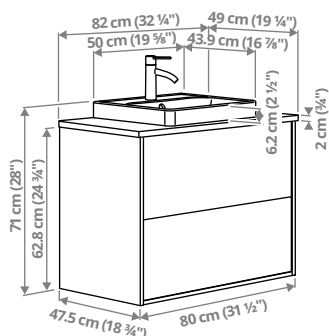

HAVBÄCK kombinatsioonid

Laius × sügavus × kõrgus. Nupud/käepidemed ei kuulu komplekti.

HAVBÄCK/ORRSJÖN sahtlitega valamukapp/valamu/segisti, 82 × 49 × 71 cm.

Vali meelepärased nupud või käepidemed ja anna pooleldi süvistatud valamuga tööpinnaga valamukapile isikupärane välimus.

Beež/pruun pähkliimitatsioon	295.140.80	419 €
Beež/hele bambus	095.213.88	419 €
Beež/valge marmoriimitatsioon	095.213.74	419 €
Tumehall/pruun pähkliimitatsioon	195.213.83	419 €
Tumehall/hall kiviimitatsioon	995.213.79	419 €
Tumehall/hele bambus	295.213.87	419 €
Tumehall/valge marmoriimitatsioon	295.213.73	419 €
Valge/must marmoriimitatsioon	795.213.75	419 €
Valge/pruun pähkliimitatsioon	395.213.82	419 €
Valge/hall kiviimitatsioon	195.213.78	419 €
Valge/hele bambus	695.140.78	419 €
Valge/valge marmoriimitatsioon	495.213.72	419 €