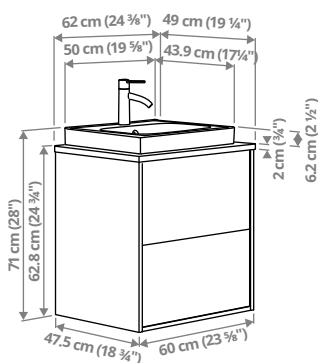

HAVBÄCK/ORRSJÖN sahtlitega valamukapp/valamu/segisti, 62 x 49 x 71 cm.

Vali meelepärased nupud või käepidemed ja anna pooleldi süvistatud valamu ja tööpinna valamukapile isikupärane välimus.

Beež/pruun pähkliimitatsioon	095.210.53	369 €
Beež/hele bambus	495.214.47	369 €
Beež/valge marmoriimitatsioon	595.217.29	369 €
Tumehall/pruun pähkliimitatsioon	895.213.51	369 €
Tumehall/hall kiviimitatsioon	295.213.49	369 €
Tumehall/hele bambus	995.213.55	369 €
Tumehall/valge marmoriimitatsioon	095.139.58	369 €
Valge/must marmoriimitatsioon	795.213.37	369 €
Valge/pruun pähkliimitatsioon	095.213.50	369 €
Valge/hall kiviimitatsioon	495.213.48	369 €
Valge/hele bambus	295.213.54	369 €
Valge/valge marmoriimitatsioon	695.210.45	369 €