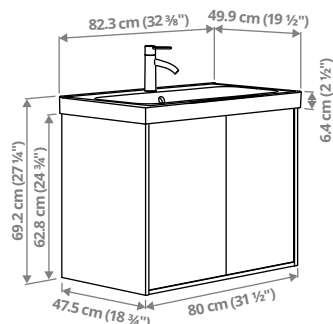

HAVBÄCK/ORRSJÖN ustega valamukapp/valamu/segisti, 82,3 x 49,4 x 69,2 cm.

Sellel kombinatsioonil on uste taha peidetud hoiuruum ning valamu peal on ruumi hambaharjale ja seebile.

Beež	095.139.96	334 €
Tumehall	995.211.95	334 €
Valge	295.211.94	334 €