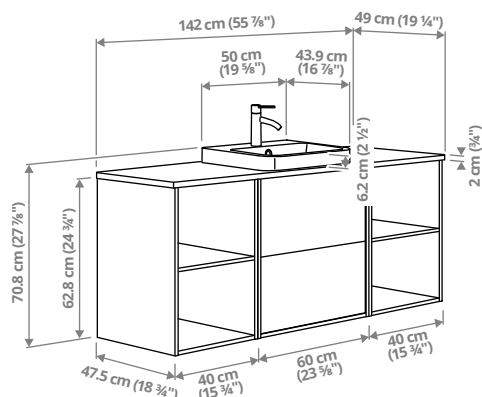

HAVBÄCK/ORRSJÖN valamukapp/valamu/segisti,

142 × 49 × 71 cm.

Lahendus, mille keskele paigutatud valamut ja kappi ümbritsevad riulid ja tööpind. Soe puidutoon mõjub lõõgastavalt.

Beež/pruun tammeimitatsioon/ valge marmoriimitatsioon	195.284.50	569 €
Beež/tammeimitatsioon/ valge marmoriimitatsioon	995.284.51	569 €
Tumehall/pruun tammeimitatsioon/ valge marmoriimitatsioon	395.284.49	569 €
Tumehall/tammeimitatsioon/ valge marmoriimitatsioon	595.284.48	569 €