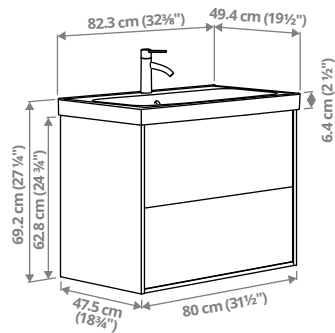

# HAVBÄCK kombinatsioonid

Laius × sügavus × kõrgus. Nupud/käepidemed ei kuulu komplekti.

## HAVBÄCK/ORRSJÖN sahtlitega valamukapp/valamu/segisti, 62,3 x 49,4 x 69,2 cm.

Sellel kombinatsioonil on 2 mahukat sahtlit ning valamu peal on ruumi hambaharjale ja seebile.

Beež	495.140.36	<b>319 €</b>
Tumehall	295.140.18	<b>319 €</b>
Valge	495.140.17	<b>319 €</b>