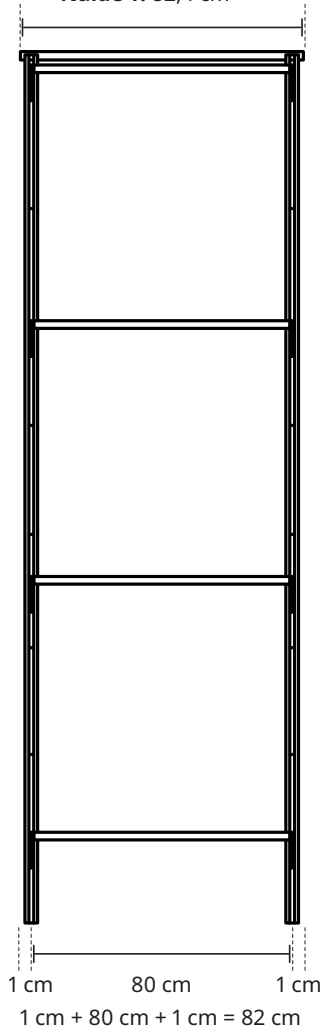

Kui sa mõõdad oma BOAXEL lahenduse laiust, pead arvestama paigaldussiini mõõtmetega. Paigaldussiinid on saadaval kolmes suurus: 62,4 cm, 82,4 cm ja 182,4 cm. Näiteks $82,4 + 82,4 + 82,4 = 247,2$ cm. Paigaldussiini saab soovi korral lõigata õigetes laiustesse.

Kui sa ei soovi paigaldussiini kasutada, pead liitma riiulite või muude sisude laiuse ning seejärel lisama lahenduse mõlemale küljele 1 cm. See vahemik on mõeldud püsttalade välimistele otsadele. Näiteks $1 + 80 + 80 + 80 + 1 = 242$ cm.

Sisude laius:

Kõik sisud on kahe laiusega, 60 cm ja 80 cm. (Kõikide funktsioonide nägemiseks vaata sisude peatükki).

Reguleeritavat riidepuutoru ja riiulit saab reguleerida vahemikus 20-30 cm.

Nipp!

Kui sa kasutad paigaldussiini, aseta sisu, näiteks riiul, püsttalade ülemistesse ja alumistesse otsadesse enne, kui sa selle seinale kinnitad. See aitab sul püsttalade vahel õiget vahemaad leida. Enne seinale kinnitamist kasuta vesiloodi, et kontrollida, kas kõik on sirge.

Nipp!

Kui sa plaanid võrkkorvi asetada oma lahenduse alumisse osasse, siis paiguta püsttalad põrandast 15 cm kõrgusele. See tagab, et sa saad oma võrkkorvi välja tõmmata, ilma et see põrandat puudutaks. Samuti aitab see sul oma seina kõrgust parimal viisil kasutada.

TÄHELEPANU!

Kui sa paigaldad seinale paigaldatavat BOAXEL lahendust, järgi püsttalade paigaldusjuhiseid, et tagada puurimisaukude õige omavaheline kaugus.

Näide 1: 82,4 cm