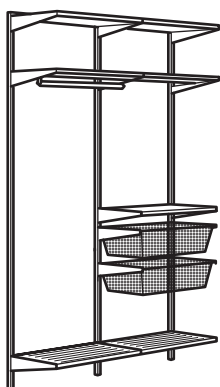

BOAXEL garderoobi kombinatsioon, valge/tammeimitatsioon.
Kogumõõtmed: 125×40×201 cm
See kombinatsioon: 133 €
valge/tammeimitatsioonist riuliga (595.757.84)

Vajaminevad osad:

BOAXEL kandur/kronstein, 40 cm, valge	604.487.33	15 tk
BOAXEL paigaldussiin, 62 cm, valge	304.487.39	2 tk
BOAXEL püsttala, 200 cm, valge	804.487.32	3 tk
BOAXEL võrkkorv, 60×40×15 cm, valge	204.487.49	2 tk
BOAXEL riil, 60×40 cm, tammeimitatsioon	805.760.79	5 tk
BOAXEL jalatsiriil, 60×40 cm, valge	104.503.99	2 tk
BOAXEL riidepuutoru, 60 cm, valge	904.487.41	1 tk