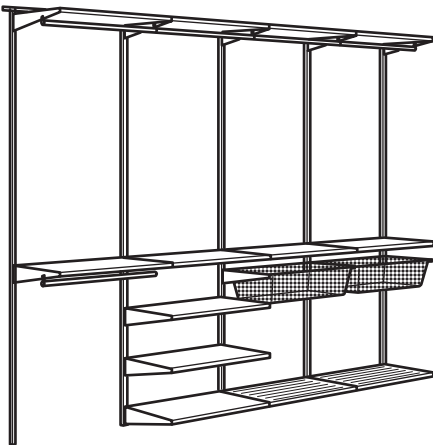

BOAXEL garderoobi kombinatsioon, valge.
Kogumõõtmed: 250x40x201 cm
See kombinatsioon: 218 € valge (794.675.71)

Vajaminevad osad:

BOAXEL kandur/kronstein, 40 cm, valge	604.487.33	23 tk
BOAXEL riidepuutoru, 60 cm, valge	904.487.41	5 tk
BOAXEL paigaldussiin, 62 cm, valge	304.487.39	4 tk
BOAXEL püsttala, 200 cm, valge	804.487.32	5 tk
BOAXEL riiul, 60x40 cm, valge	704.487.37	11 tk
BOAXEL võrkkorv, 60x40x15 cm, valge	204.487.49	2 tk
BOAXEL jalatsiriiul, 60x40 cm, valge	104.503.99	2 tk