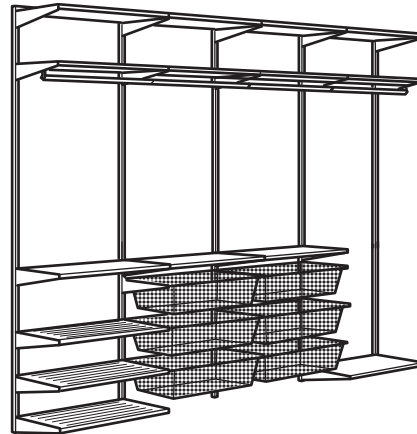

BOAXEL garderoobi kombinatsioon, valge.
Kogumõõtmed: 250x40x201 cm
See kombinatsioon:
valge riiuliga (094.656.41) **280 €** või
valge/tammeimitatsiooni riiuliga (195.758.18) **292 €** või
antratsiidi tooni (395.489.56) **292 €**

Vajaminevad osad:

BOAXEL kandur/kronstein, 40 cm, valge	604.487.33	29 tk
BOAXEL riidepuutoru, 60 cm, valge	904.487.41	4 tk
BOAXEL paigaldussiin, 62 cm, valge	304.487.39	4 tk
BOAXEL püsttala, 200 cm, valge	804.487.32	5 tk
BOAXEL riiul, 60x40 cm, valge	704.487.37	12 tk
BOAXEL võrkkorv, 60x40x15 cm, valge	204.487.49	6 tk
BOAXEL jalatsiriiul, 60x40 cm, valge	104.503.99	3 tk