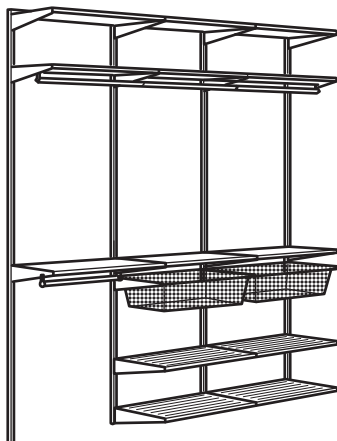

Valmislahendused

BOAXEL garderoobi kombinatsioon, valge.
Kogumõõtmed: 187×40×201 cm
See kombinatsioon: 202 € valge (394.694.78)

Vajaminevad osad:

BOAXEL kandur/kronstein, 40 cm, valge	604.487.33	21 tk
BOAXEL riidepuutoru, 60 cm, valge	904.487.41	4 tk
BOAXEL paigaldussiin, 62 cm, valge	304.487.39	3 tk
BOAXEL püsttala, 200 cm, valge	804.487.32	4 tk
BOAXEL riil, 60×40 cm, valge	704.487.37	9 tk
BOAXEL võrkkorv, 60×40×15 cm, valge	204.487.49	2 tk
BOAXEL jalatsiriil, 60×40 cm, valge	104.503.99	4 tk

Vajaminevad osad:

BOAXEL kandur/kronstein, 40 cm, valge	604.487.33	8 tk
BOAXEL riidepuutoru, 60 cm, valge	904.487.41	1 tk
BOAXEL paigaldussiin, 62 cm, valge	304.487.39	1 tk
BOAXEL jalatsiriil, 60×40 cm, valge	104.503.99	2 tk
BOAXEL püsttala, 200 cm, valge	804.487.32	2 tk
BOAXEL võreriil, 60×40 cm, valge	504.495.87	2 tk