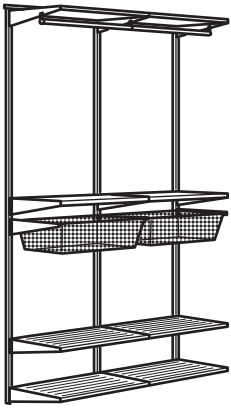

Valmislahendused

BOAXEL garderoobi kombinatsioon, valge.
Kogumõõtmed: 125x40x201
See kombinatsioon: 138 € valge (594.656.34)

Vajaminevad osad:

BOAXEL kandur/kronstein, 40 cm, valge	604.487.33	15 tk
BOAXEL riidepuutoru, 60 cm, valge	904.487.41	2 tk
BOAXEL paigaldussiin, 62 cm, valge	304.487.39	2 tk
BOAXEL püsttala, 200 cm, valge	804.487.32	3 tk
BOAXEL riiul, 60x40 cm, valge	704.487.37	4 tk
BOAXEL võrkkorv, 60x40x15 cm, valge	204.487.49	2 tk
BOAXEL jalatsiriiul, 60x40 cm, valge	104.503.99	4 tk