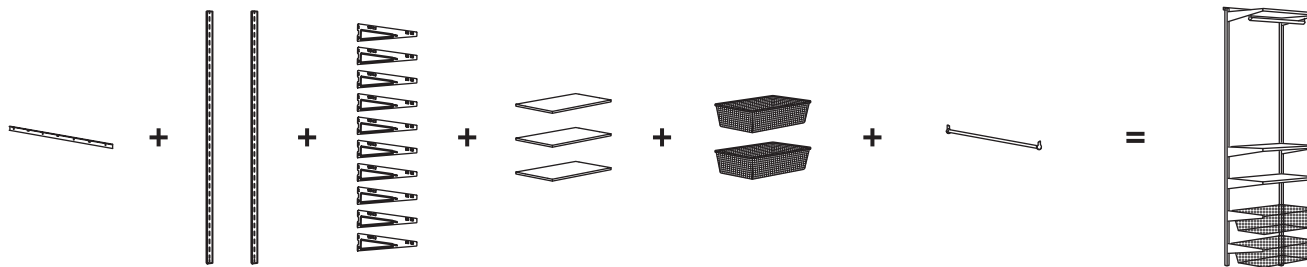

Loo sobiv hoiulahendus

Vali oma lahendus

Meil on palju BOAXEL kombinatsioone, mille seast saad omale meelepärase lahenduse valida. Need kombinatsioonid leiad nii väljastuspunktist kui meie veebilehelt www.IKEA.ee. Kui sa ei leia sellist olemasolevat valmislahendust, mis sulle meeldib, saad alati luua ise perfektse kombinatsiooni, mis vastab just sinu vajadustele ja maitsele. Alusta sellest, et sa uurid internetis kombinatsioonide valmislahendusi ja vali välja selline, mis sind inspireerib. Seejärel saad kasutada meie planeerimisprogrammi, et luua endale ainulaadne ja personaalne kombinatsioon. Järgi neid 4 sammu:

1. Enne oma uue hoiulahenduse planeerimist uuri, millised on selle ruumi omadused, kuhu sa oma hoiulahendust paigaldama hakkad. Visanda paberile oma töökoht, mõõtes sein ja lae vahelist kaugust ning seinade omavahelist kaugust. Märki üles mis tahes muud olulised osad, näiteks aknad või uksed, mis võivad su hoiulahenduse suurust mõjutada. Mõõda täpselt ja veendu, et sul on ruumi uste avamiseks ja sulgemiseks.
2. Vali vastavalt oma kombinatsioonile vajalik arv paigaldus-siine ja püsttalasid.
3. Vali sisud. Mõttele hoolikalt oma igapäevavajadustele ja mida sul on vaja hoiustada.
4. Kui sa oled otsustanud, milliseid sisusid sa soovid, vali sobiv kronsteinide arv nende korrastamiseks. Anna oma hoiulahendusele viimane lihv meelepäraste kastide ja sisukorrastajatega, mille saad valida meie paljude sisutarvikute hulgast.