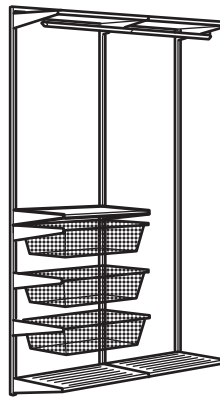

BOAXEL garderoobi kombinatsioon, valge.
Kogumõõtmed: 125x40x201 cm
See kombinatsioon: 121 € (493.323.76)

Vajaminevad osad:

BOAXEL kandur/kronstein, 40 cm, valge	604.487.33	14 tk
BOAXEL riidepuutoru, 60 cm, valge	904.487.41	2 tk
BOAXEL paigaldussiin, 62 cm, valge	304.487.39	2 tk
BOAXEL püsttala, 200 cm, valge	804.487.32	3 tk
BOAXEL riil, 60x40 cm, valge	704.487.37	3 tk
BOAXEL võrkkorv, 60x40x15 cm, valge	204.487.49	3 tk
BOAXEL jalatsiriil, 60x40 cm, valge	104.503.99	2 tk