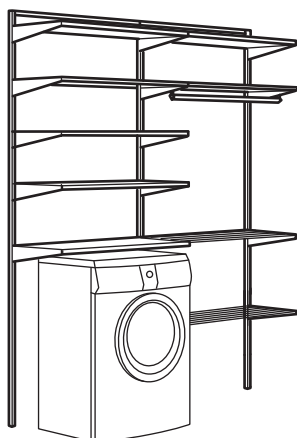

Valmislahendused

BOAXEL kombinatsioon pesuruumi jaoks, valge.

Kogumõõtmed: 165×40×201 cm

See kombinatsioon: **136 €** valge (893.324.02)

Vajaminevad osad:

BOAXEL kandur/kronstein, 40 cm, valge	604.487.33	15 tk
BOAXEL riidepuutoru, 80 cm, valge	704.487.42	1 tk
BOAXEL pesukuivatusrest 80×40 cm, valge	404.487.48	2 tk
BOAXEL paigaldussiin, 82 cm, valge	104.487.40	2 tk
BOAXEL püsttala, 200 cm, valge	804.487.32	3 tk
BOAXEL riiul, 80×40 cm, metall valge	104.487.35	7 tk