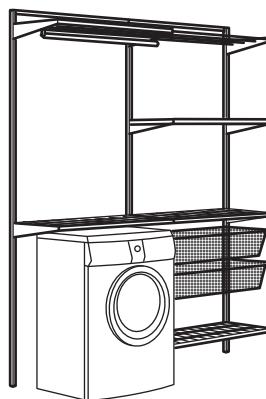

BOAXEL kombinatsioon pesuruumi jaoks, valge.
Kogumõõtmed: 165×40×201 cm
See kombinatsioon: 137 € valge (693.323.99) või
antratsiidi tooni (995.488.64) **137 €**

Vajaminevad osad:

BOAXEL kandur/kronstein, 40 cm, valge	604.487.33	14 tk
BOAXEL riidepuutoru, 80 cm, valge	704.487.42	1 tk
BOAXEL pesukuivatusrest 80×40 cm, valge	404.487.48	2 tk
BOAXEL võrkkorv 80×40×15 cm, valge	904.586.07	2 tk
BOAXEL paigaldussiin, 82 cm, valge	104.487.40	2 tk
BOAXEL püsttala, 200 cm, valge	804.487.32	3 tk
BOAXEL võreriil 80×40 cm, valge	304.495.88	4 tk