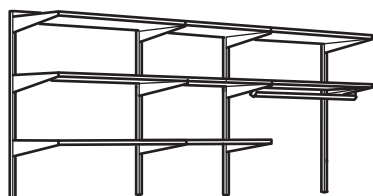

BOAXEL kombinatsioon pesuruumi jaoks, valge/metall.

Kogumõõtmed: 227×40×101 cm

See kombinatsioon: **109 €** valge (193.324.10) või

109 € antratsiidi tooni (695.489.12)

Vajaminevad osad:

BOAXEL kandur/kronstein, 40 cm, valge	604.487.33	11 tk
BOAXEL riidepuutoru, 80 cm, valge	704.487.42	1 tk
BOAXEL pesukuivatusrest 60×40 cm, valge	604.487.47	1 tk
BOAXEL pesukuivatusrest 80×40 cm, valge	404.487.48	1 tk
BOAXEL paigaldussiin, 62 cm, valge	304.487.39	1 tk
BOAXEL paigaldussiin, 82 cm, valge	104.487.40	2 tk
BOAXEL riiul, 80×40 cm, metall valge	104.487.35	4 tk
BOAXEL püsttala, 100 cm, valge	004.487.31	4 tk
BOAXEL riiul, 60×40 cm, metall valge	404.487.34	2 tk