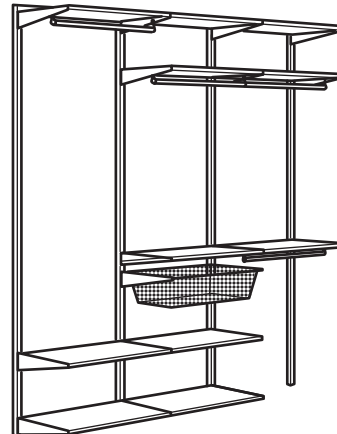

BOAXEL garderoobi kombinatsioon, valge.
Kogumõõtmed: 187x40x201 cm
See kombinatsioon: 171 € valge (994.694.75)

Vajaminevad osad:

BOAXEL kandur/kronstein, 40 cm, valge	604.487.33	18 tk
BOAXEL riidepuutoru, 60 cm, valge	904.487.41	4 tk
BOAXEL paigaldussiin, 62 cm, valge	304.487.39	3 tk
BOAXEL püsttala, 200 cm, valge	804.487.32	4 tk
BOAXEL riiul, 60x40 cm, valge	704.487.37	7 tk
BOAXEL võrkkorv, 60x40x15 cm, valge	204.487.49	1 tk
BOAXEL jalatsiriiul, 60x40 cm, valge	104.503.99	4 tk