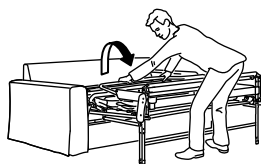

Diivanvoodi voodiks muutmine

HYLTARP diivanvoodit on lihtne muuta ruumikaks ja mugavaks voodiks. Esiteks eemalda seljatoe- ja istmepadjad.

Keera istme ülaseri katted kangas alla. Siis tõsta voodiraami ja tõmba seda enda suunas. Lõpuks ava voodi jalutsiosa.