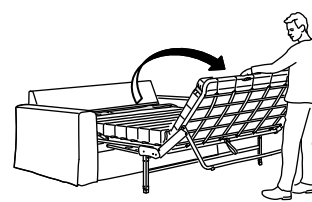

Diivanvoodi voodiks muutmine

HYLTARP diivanvoodit on lihtne muuta ruumikaks ja mugavaks voodiks. Esiteks eemalda seljatoe- ja istmepadjad.

Keera istme ülaseri katted kangas alla. Siis tõsta voodiraami ja tõmba seda enda suunas. Lõpuks ava voodi jalutsiosa.

Kõik osad ja hinnad

Mõõtmed: laius x sügavus x kõrgus

HYLTARP 2-kohaline diivan.
182×93×91 cm.

Lisakate

Gransel hall	905.499.00	199 €
Gransel hallikaspruun	005.473.97	199 €
Gransel naturaalne värvitoon	305.473.86	199 €
Hallarp valge	105.472.88	159 €
Kilanda kahvatusinine	005.472.98	159 €

HYLTARP 3-kohaline diivan.
232×93×91 cm.

Lisakate

Gransel hall	805.499.10	249 €
Gransel hallikaspruun	505.474.08	249 €
Gransel naturaalne värvitoon	605.474.03	249 €
Hallarp valge	305.473.05	199 €
Kilanda kahvatusinine	305.473.10	199 €

HYLTARP 3-kohaline diivan vasakpoolse lamamiosaga. 262×93×91 cm.

Lisakate

Gransel hall	105.498.95	269 €
Gransel hallikaspruun	905.482.84	269 €
Gransel naturaalne värvitoon	105.482.78	269 €
Hallarp valge	405.482.67	219 €
Kilanda kahvatusinine	405.482.72	219 €

HYLTARP 3-kohaline diivan parempoolse lamamiosaga. 262×93×91 cm.

Lisakate

Gransel hall	805.499.05	269 €
Gransel hallikaspruun	105.473.68	269 €
Gransel naturaalne värvitoon	205.473.63	269 €
Hallarp valge	005.473.35	219 €
Kilanda kahvatusinine	005.473.40	219 €

HYLTARP 2-kohaline diivanvoodi.
Mõõtmed: 182×93×91 cm
Diivanvoodi mõõtmed: 140×200 cm

Lisakate

Gransel hall	705.499.20	169 €
Gransel hallikaspruun	405.474.42	169 €
Gransel naturaalne värvitoon	305.474.47	169 €
Hallarp valge	105.473.25	109 €
Kilanda kahvatusinine	105.473.30	109 €