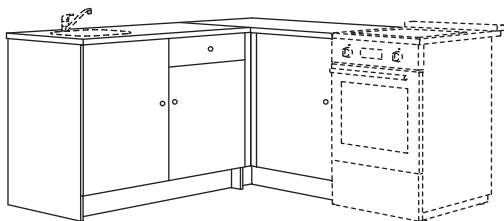

Kogumõõtmed: 128×122×61 cm