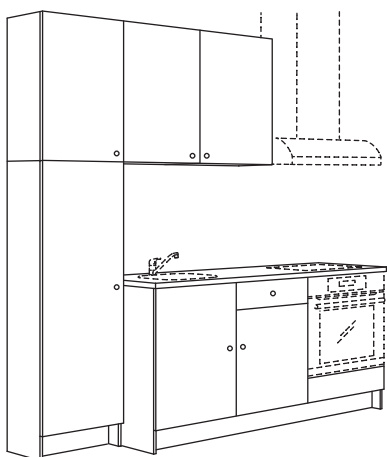

Kogumõõtmed: 242×61 cm