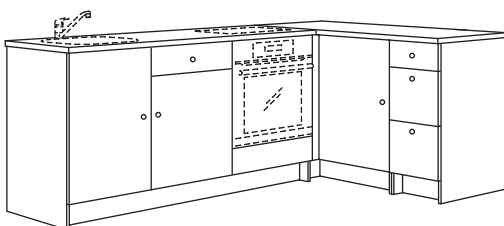

Kogumõõtmed: 243×164×61 cm

Koguhind

Valge	495.814.22	270 €
Valge raam	295.814.23	345 €
Tumehall	895.814.20	345 €
Tammeimitatsioon	695.814.21	345 €

Komplekti kuuluvad osad:

KNOXHULT uste ja sahtliga põrandakapp, 122×61×91 cm	1 tk
KNOXHULT nurgapõrandakapp, 122×61×91 cm	1 tk
KNOXHULT seinakapp, 60×31×60 cm	1 tk
KNOXHULT seinakapp, 120×31×75 cm	1 tk

Valamu, vesilukk, segisti, nupud või käepidemed, köögitehnika ja valgustid on müügil eraldi.

Koguhind

Valge	895.812.84	250 €
Valge raam	595.812.85	295 €
Tumehall	295.812.82	295 €
Tammeimitatsioon	896.112.57	305 €

Komplekti kuuluvad osad:

KNOXHULT uste ja sahtliga põrandakapp, 122×61×91 cm	1 tk
KNOXHULT nurgapõrandakapp, 122×61×91 cm	1 tk
KNOXHULT liugustega seinakapp, 120×29×37.5 cm	1 tk

Valamu, vesilukk, segisti, nupud või käepidemed, köögitehnika ja valgustid on müügil eraldi.

Koguhind

Valge	095.814.19	375 €
Valge raam	295.814.18	500 €
Tumehall	695.814.16	500 €
Tammeimitatsioon	495.814.17	500 €

Komplekti kuuluvad osad:

KNOXHULT sahtliga põrandakapp, 42×61×91 cm	1 tk
KNOXHULT uste ja sahtliga põrandakapp, 182×61×91 cm	1 tk
KNOXHULT nurgapõrandakapp, 122×61×91 cm	1 tk
KNOXHULT seinakapp, 60×31×60 cm	1 tk
KNOXHULT seinakapp, 60×31×75 cm	1 tk
KNOXHULT seinakapp, 120×31×75 cm	1 tk

Valamu, vesilukk, segisti, nupud või käepidemed, köögitehnika ja valgustid on müügil eraldi.