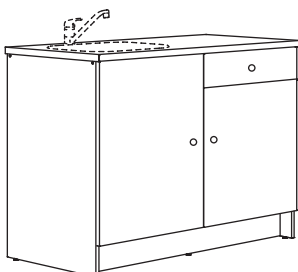

Köövide terviklahendused

Köögid tulevad terviklahendusena – olemas on tööpind, riiulid, sahtlid, hinged ja sokkel. Lisa lihtsalt ukse- või käepidemed, valamud, segisti ja köögitehnika.

Kogumõõtmed: 122×61 cm