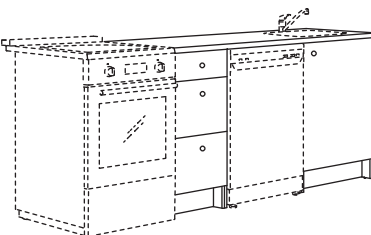

Valamu, vesilukk, segisti, nupud või käepidemed, köögitehnika ja valgustid on müügil eraldi.

Köövide terviklahendused

Kogumõõtmed: 244×61 cm

Kogumõõtmed: 224×61 cm

Kogumõõtmed: 224×61 cm

Koguhind

Valge	395.811.30	270 €
Valge raam	195.811.31	370 €
Tumehall	795.811.28	370 €
Tammeimitatsioon	595.811.29	370 €