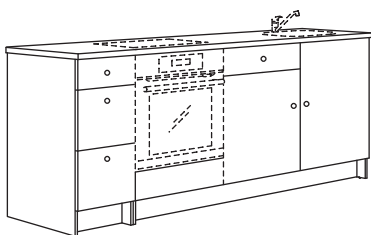

Köövide terviklahendused

Kogumõõtmed: 244×61 cm