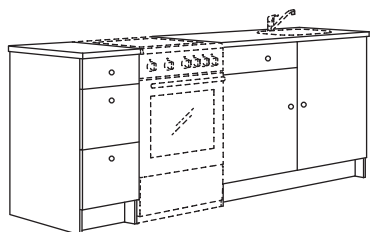

Kogumõõtmed: 224×61 cm