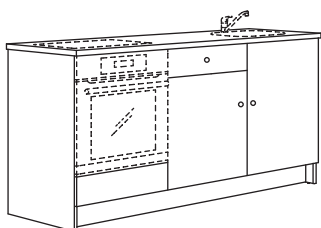

Valamu, vesilukk, segisti, nupud või käepidemed, köögitehnika ja valgustid on müügil eraldi.

Köövide terviklahendused

Kogumõõtmed: 182×61 cm

Kogumõõtmed: 242×61 cm

Kogumõõtmed: 182×61 cm

Koguhind

Valge	896.149.39	175 €
Valge raam	696.149.40	215 €
Tumehall	296.149.37	215 €
Tammeimitatsioon	096.149.38	225 €