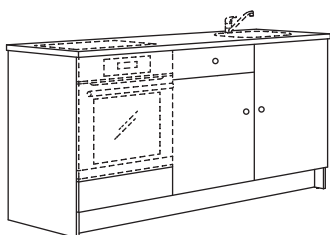

Köövide terviklahendused

Köögid tulevad terviklahendusena – olemas on tööpind, riiulid, sahtlid, hinged ja sokkel. Lisa lihtsalt ukse- või käepidemed, valamud, segisti ja köögitehnika.

Kogumõõtmed: 122×61 cm

Kogumõõtmed: 122×61 cm

Kogumõõtmed: 182×61 cm

Soovitavad köögitehnika leiad lk 7 Köögitehnika - kõik osad ja hinnad loendist. KNOXHULT köögilahendust on võimalik kombineerida ka kõigi teiste IKEA pakutatavate kodumasinatega.