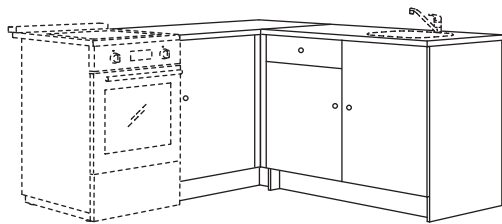

Köökide terviklahendused

Kogumõõtmed: 122×183×61 cm