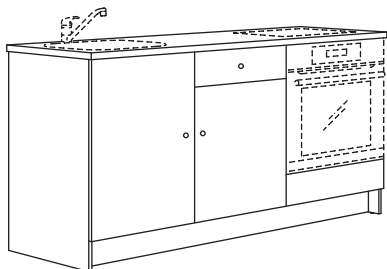

Köövide terviklahendused

Kogumõõtmed: 182×61 cm