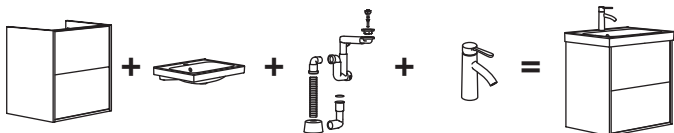

Kombineerimine

Siit näed, kuidas oma ÄNGSJÖN lahendus kokku panna.

Kõik vajalikud osad leiad 14. leheküljelt. Meie valmislahendustega tutvumiseks kiika veebisaidile IKEA.ee.

Valamuga valamukapi loomiseks vajad sa valamukappi, valamut, vesilukku ja segistit.