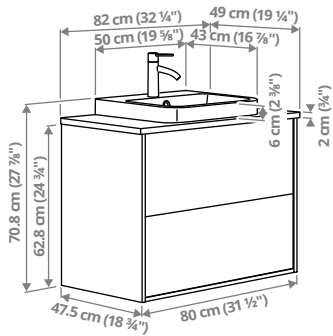

ÄNGSJÖN kombinatsioonid

Laius × sügavus × kõrgus. ÄNGSJÖN mööblil on integreeritud käepidemed.

ÄNGSJÖN/BACKSJÖN sahtlitega valamukapp/valamu/segisti, 82 × 49 × 70,8 cm

Tööpinna ja pooleldi süvitatud valamuga valamukapist saab sinu vannitoa stiilne ja isikupärane keskpunkt.

Pruun tammeimitatsioon/must marmoriimitatsioon	395.213.96	469 €
Pruun tammeimitatsioon/hall kiviimitatsioon	695.278.20	469 €
Pruun tammeimitatsioon/valge marmoriimitatsioon	095.213.93	469 €
Kõrgläikega valge/must marmoriimitatsioon	895.213.94	469 €
Kõrgläikega valge/pruun pähkliimitatsioon	995.213.98	469 €
Kõrgläikega valge/hall kiviimitatsioon	195.213.97	469 €
Kõrgläikega valge/valge marmoriimitatsioon	895.213.89	469 €
Tammeimitatsioon/must marmoriimitatsioon	595.213.95	469 €
Tammeimitatsioon/hall kiviimitatsioon	895.278.19	469 €
Tammeimitatsioon/valge marmoriimitatsioon	495.213.91	469 €