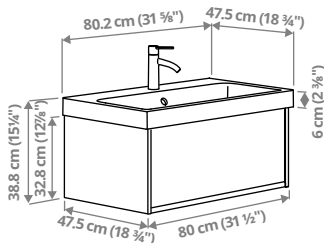

ÄNGSJÖN/BACKSJÖN sahtliga valamukapp/valamu/segisti, 80,2 × 47,5 × 38,8 cm

Sellel kombinatsioonil on 1 mahukas sahtel ja elegantne kõrgeteäärtega valamu.

Pruun tammeimitatsioon	095.140.00	399 €
Kõrgläikega valge	395.212.35	409 €
Tammeimitatsioon	695.212.34	399 €

ÄNGSJÖN/BACKSJÖN sahtlitega valamukapp/valamu/segisti, 62 × 49 × 70,8 cm

Tööpinna ja pooleldi süvistatud valamuga valamukapist saab sinu vannitoa stiilne ja isikupärane keskpunkt.

Pruun tammeimitatsioon/must marmoriimitatsioon	695.213.71	429 €
Pruun tammeimitatsioon/hall kiviimitatsioon	995.278.09	429 €
Pruun tammeimitatsioon/valge marmoriimitatsioon	595.139.65	429 €
Kõrgläikega valge/must marmoriimitatsioon	695.213.66	429 €
Kõrgläikega valge/pruun päkliimitatsioon	295.214.72	429 €
Kõrgläikega valge/hall kiviimitatsioon	495.214.71	429 €
Kõrgläikega valge/valge marmoriimitatsioon	595.213.62	429 €
Tammeimitatsioon/must marmoriimitatsioon	495.213.67	429 €
Tammeimitatsioon/hall kiviimitatsioon	195.278.08	429 €
Tammeimitatsioon/valge marmoriimitatsioon	895.139.64	429 €