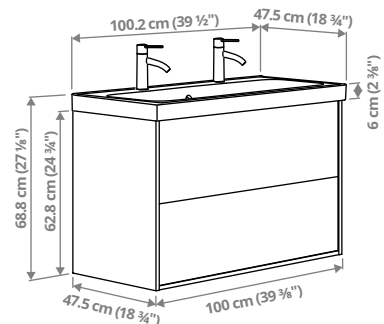

ÄNGSJÖN/BACKSJÖN sahtlitega valamukapp/valamu/segistid, 100,2 × 47,5 × 68,8 cm

Sellel kombinatsioonil on 2 mahukat sahtlit ja suur elegantne valamu, mida saab kasutada kahekesi.

Pruun tammeimitatsioon	295.213.11	628 €
Kõrgläikega valge	095.213.12	628 €
Tammeimitatsioon	895.213.13	628 €