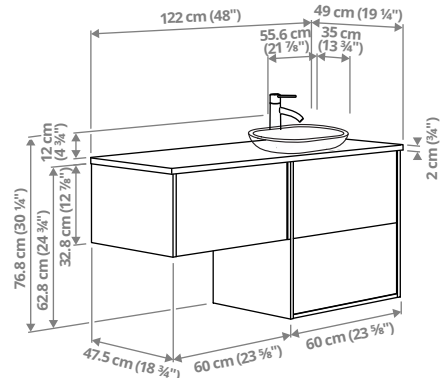

ÄNGSJÖN/OXMYREN valamukapp/valamu/segisti,

122 × 49 × 76,8 cm

Ootamatult suurepärase lahendus. 3 sahtlit kõigele vajalikule, mõnusalt palju ruumi lisanditele ja kirsiks tordil stiilne klaasist valamu.

Pruun tammeimitatsioon/must marmoriiimitatsioon	395.286.23	639 €
Kõrgläikega valge/must marmoriiimitatsioon	195.285.82	649 €
Tammeimitatsioon/must marmoriiimitatsioon	795.286.02	639 €