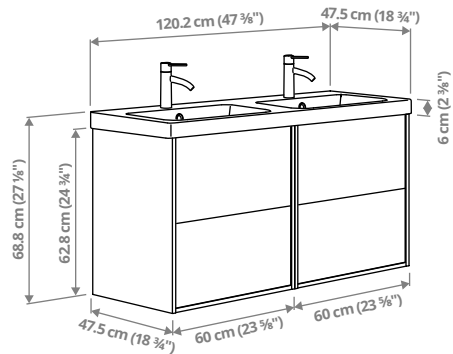

ÄNGSJÖN/BACKSJÖN valamukapp/valamu/segistid,

122,3 × 49,4 × 68,8 cm

Aga mis siis, kui kõike oleks hoopiski kaks? Siin on külluslikult hoiupinda ja topelt võimalusi. Imeline lahendus, kus on piisavalt ruumi 2 või rohkema kasutaja hommikusteks veeprotseduurideks.

Pruun tammeimitatsioon	595.285.37	688 €
Kõrgläikega valge	995.285.35	688 €
Tammeimitatsioon	795.285.36	688 €