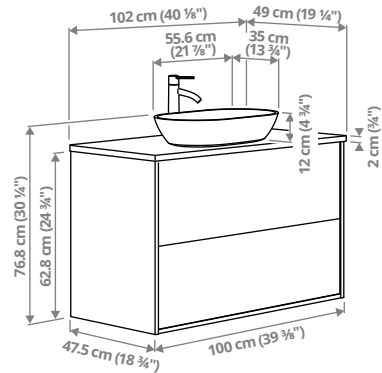

ÄNGSJÖN/OXMYREN sahtlitega valamukapp/valamu/segisti, 102 × 49 × 79,8 cm

Tööpinna ja klaasvalamuga valamukapist saab sinu vannitoa stiilne ja isikupärane keskpunkt.

Pruun tammeimitatsioon/must marmoriimitatsioon	395.141.07	579 €
Kõrgläikega valge/must marmoriimitatsioon	895.215.82	579 €
Tammeimitatsioon/must marmoriimitatsioon	695.215.83	579 €