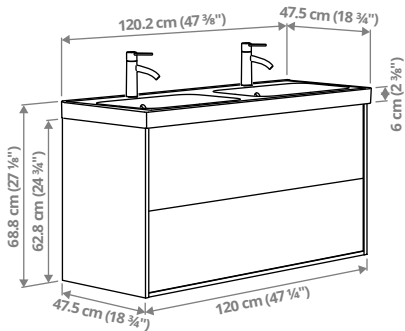

ÄNGSJÖN kombinatsioonid

Laius × sügavus × kõrgus. ÄNGSJÖN mööblil on integreeritud käepidemed.

ÄNGSJÖN/BACKSJÖN sahtlitega valamukapp/valamu/segistid, 120,2×47,5×68,8 cm.

Sellel kombinatsioonil on 2 mahukat sahtlit ning valamu, mis aitab hommikul kiirel ajal.

Pruun tammeimitatsioon	695.140.16	618 €
Kõrgläikega valge	195.140.09	618 €
Tammeimitatsioon	595.140.12	618 €

ÄNGSJÖN/BACKSJÖN sahtliga valamukapp/valamu/segisti, 60,2 × 47,5 × 38,8 cm

Sellel kombinatsioonil on 1 sahtel, mis mahutab palju, ja elegantne kõrgeteäärtega valamu.

Pruun tammeimitatsioon	695.140.40	309 €
Kõrgläikega valge	895.140.20	319 €
Tammeimitatsioon	495.140.22	309 €