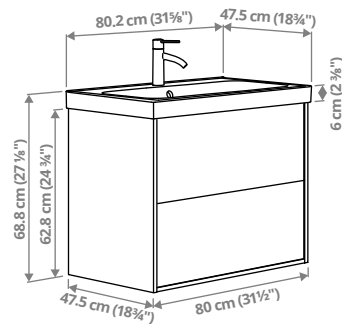

ÄNGSJÖN/BACKSJÖN sahtlitega valamukapp/valamu/segisti, 80,2 × 47,5 × 68,8 cm

Sellel kombinatsioonil on 2 mahukat sahtlit ning valamu peal on ruumi hambaharjale ja seebile.

Pruun tammeimitatsioon	295.211.13	429 €
Kõrgläikega valge	095.211.14	429 €
Tammeimitatsioon	795.139.93	429 €