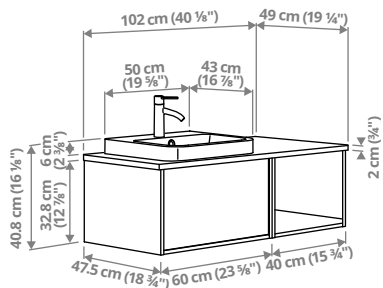

ÄNGSJÖN/BACKSJÖN valamukapp/valamu/segisti,

102 × 49 × 40,8 cm

See lahendus mahutab kõik igapäevasteks toiminguteks vajaliku. Tööpinna ja selle aluse hoiuruumi stiilisel ja lahedal kombinatsioonil on kuhjaga iseloomu.

Pruun tammeimitatsioon/must marmoriimitatsioon	695.284.95	479 €
Pruun tammeimitatsioon/hall kiviimitatsioon	495.284.96	429 €
Pruun tammeimitatsioon/valge marmoriimitatsioon	995.284.94	429 €
Kõrgläikega valge/pruun tammeimitatsioon/ valge marmoriimitatsioon	695.284.43	439 €
Kõrgläikega valge/tammeimitatsioon/ valge marmoriimitatsioon	895.284.42	439 €
Tammeimitatsioon/must marmoriimitatsioon	895.284.56	479 €
Tammeimitatsioon/hall kiviimitatsioon	695.284.57	429 €
Tammeimitatsioon/valge marmoriimitatsioon	095.284.55	429 €