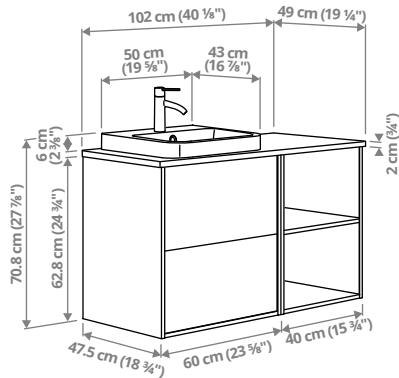

ÄNGSJÖN kombinatsioonid

Laius × sügavus × kõrgus. ÄNGSJÖN mööblil on integreeritud käepidemed.

ÄNGSJÖN/BACKSJÖN valamukapp/valamu/segisti,

102 × 49 × 70,8 cm

Sellel lahendusel on palju häid omadusi. Siin on nii avatud kui ustega hoiuruumi nii kaunistustele kui tarbesemetele, samuti tööpind, millel on kõik asjad käepärast. See puidutoon loob su kodus meeldiva õhustiku.