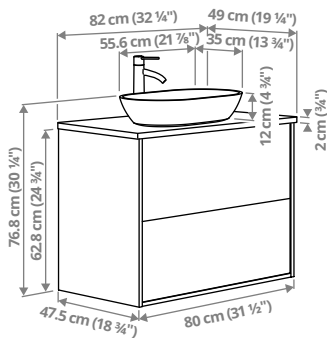

ÄNGSJÖN/OXMYREN sahtlitega valamukapp/valamu/segisti, 82 × 49 × 76,8 cm

Tööpinna ja klaasvalamuga valamukapist saab sinu vannitoa stiilne ja isikupärane keskpunkt.

Pruun tammeimitatsioon/must marmoriimitatsioon	795.214.17	539 €
Kõrgläikega valge/must marmoriimitatsioon	995.214.16	539 €
Tammeimitatsioon/must marmoriimitatsioon	195.140.85	539 €