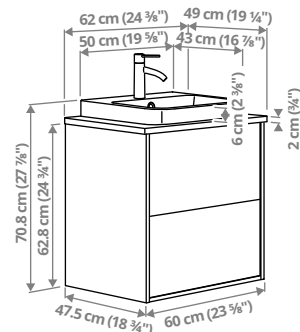

ÄNGSJÖN/BACKSJÖN sahtliga valamukapp/valamu/segisti, 80,2 × 47,5 × 38,8 cm

Sellel kombinatsioonil on 1 mahukas sahtel ja elegantne kõrgeteäärtega valamu.

Pruun tammeimitatsioon	095.140.00	399 €
Kõrgläikega valge	395.212.35	409 €
Tammeimitatsioon	695.212.34	399 €

ÄNGSJÖN/BACKSJÖN sahtlitega valamukapp/valamu/segisti, 62 × 49 × 70,8 cm

Tööpinna ja pooleldi süvistatud valamuga valamukapist saab sinu vannitoa stiilne ja isikupärane keskpunkt.

Pruun tammeimitatsioon/must marmoriimitatsioon	695.213.71	429 €
Pruun tammeimitatsioon/hall kiviimitatsioon	995.278.09	429 €
Pruun tammeimitatsioon/valge marmoriimitatsioon	595.139.65	429 €
Kõrgläikega valge/must marmoriimitatsioon	695.213.66	429 €
Kõrgläikega valge/pruun päkliimitatsioon	295.214.72	429 €
Kõrgläikega valge/hall kiviimitatsioon	495.214.71	429 €
Kõrgläikega valge/valge marmoriimitatsioon	595.213.62	429 €
Tammeimitatsioon/must marmoriimitatsioon	495.213.67	429 €
Tammeimitatsioon/hall kiviimitatsioon	195.278.08	429 €
Tammeimitatsioon/valge marmoriimitatsioon	895.139.64	429 €