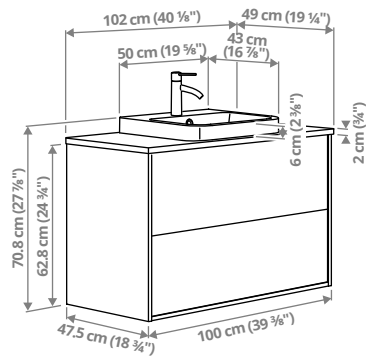

ÄNGSJÖN/BACKSJÖN sahtlitega valamukapp/valamu/segisti, 102 × 49 × 70,8 cm

Tööpinna ja pooleldi süvitatud valamuga valamukapist saab sinu vannitoa stiilne ja isikupärane keskpunkt.

Pruun tammeimitatsioon/must marmoriimitatsioon	495.216.02	559 €
Pruun tammeimitatsioon/hall kiviimitatsioon	295.216.03	509 €
Pruun tammeimitatsioon/valge marmoriimitatsioon	695.216.01	509 €
Kõrgläikega valge/must marmoriimitatsioon	995.215.91	559 €
Kõrgläikega valge/pruun pähkliimitatsioon	595.215.93	509 €
Kõrgläikega valge/hall kiviimitatsioon	795.215.92	509 €
Kõrgläikega valge/valge marmoriimitatsioon	795.141.05	509 €
Tammeimitatsioon/must marmoriimitatsioon	895.216.00	559 €
Tammeimitatsioon/hall kiviimitatsioon	595.141.06	509 €
Tammeimitatsioon/valge marmoriimitatsioon	495.215.98	509 €