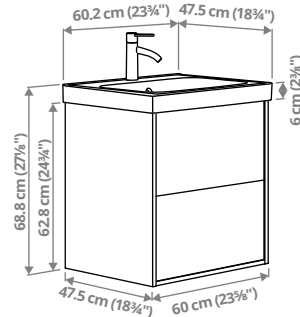

ÄNGSJÖN/BACKSJÖN sahtlitega valamukapp/valamu/segisti, 60,2 × 47,5 × 68,8 cm

Sellel kombinatsioonil on 2 mahukat sahtlit ning valamu peal on ruumi hambaharjale ja seebile.

Pruun tammeimitatsioon	895.140.39	379 €
Kõrgläikega valge	295.140.37	379 €
Tammeimitatsioon	095.140.38	379 €