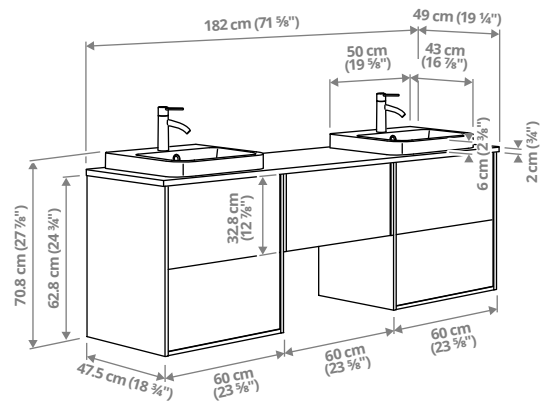

ÄNGSJÖN/BACKSJÖN valamukapp/valamud/segistid,

182 × 49 × 70,8 cm

Selles lahenduses on mitu sahtlit, mis hoiavad kõik asjad korras, ja valamukappide vaheline vaba ruum sobib hästi kas istme või prügikasti hoidmiseks. 2 valamuga tööpind loob jagatud ruumi, mida saab korraga kasutada mitmekesi.

Kõrgläikega valge/pruun pähkliimitatsioon	495.283.78	988 €
Kõrgläikega valge/valge marmoriiimitatsioon	895.283.76	988 €