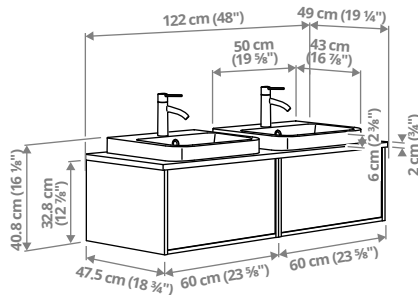

ÄNGSJÖN/BACKSJÖN valamukapp/valamud/segistid,

122 × 49 × 40,8 cm

Head asjad käivad ikka kahekaupa ... Siin on sümmeetriliselt paigutatud 2 valamukappi, 2 sahtlit ja 2 valamut. Nüüd saad kallima kaasa kutsuda ja üheskoos algavaks päevaks valmistuda.

Pruun tammeimitatsioon/must marmoriiimitatsioon	895.286.25	798 €
Pruun tammeimitatsioon/hall kiviimitatsioon	695.286.26	698 €
Pruun tammeimitatsioon/valge marmoriiimitatsioon	195.286.24	698 €
Kõrgläikega valge/must marmoriiimitatsioon	195.285.96	818 €
Kõrgläikega valge/pruun pähkliimitatsioon	795.285.98	718 €
Kõrgläikega valge/hall kiviimitatsioon	995.285.97	718 €
Kõrgläikega valge/valge marmoriiimitatsioon	995.285.83	718 €
Tammeimitatsioon/must marmoriiimitatsioon	395.286.04	798 €
Tammeimitatsioon/hall kiviimitatsioon	095.286.05	698 €
Tammeimitatsioon/valge marmoriiimitatsioon	595.286.03	698 €