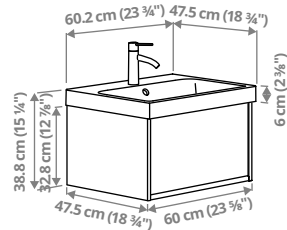

ÄNGSJÖN kombinatsioonid

Laius × sügavus × kõrgus. ÄNGSJÖN mööblil on integreeritud käepidemed.

ÄNGSJÖN/BACKSJÖN sahtlitega valamukapp/valamu/segistid, 120,2×47,5×68,8 cm.

Sellel kombinatsioonil on 2 mahukat sahtlit ning valamu, mis aitab hommikul kiirel ajal.

Pruun tammeimitatsioon	695.140.16	618 €
Kõrgläikega valge	195.140.09	618 €
Tammeimitatsioon	595.140.12	618 €

ÄNGSJÖN/BACKSJÖN sahtliga valamukapp/valamu/segisti, 60,2 × 47,5 × 38,8 cm

Sellel kombinatsioonil on 1 sahtel, mis mahutab palju, ja elegantne kõrgeteäärtega valamu.

Pruun tammeimitatsioon	695.140.40	309 €
Kõrgläikega valge	895.140.20	319 €
Tammeimitatsioon	495.140.22	309 €