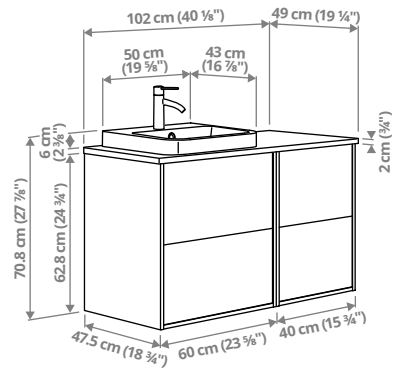

ÄNGSJÖN/BACKSJÖN valamukapp/valamu/segisti,

102 × 49 × 70,8 cm

Siin on midagi neile, kellele meeldib, kui kõik on oma kohal ja silma alt ära. Neli kahes suuruses sahtlit hoiavad su hügieenitarbed korras. Tööpind lisab su vannitoale kuhjaga iseloomu ja võimaldab kõik iluprotseduurideks vajaliku mugavalt käepärast hoida.

Pruun tammeimitatsioon/must marmoriimitatsioon	395.284.92	599 €
Pruun tammeimitatsioon/hall kiviimitatsioon	195.284.93	599 €
Pruun tammeimitatsioon/valge marmoriimitatsioon	395.284.68	599 €
Kõrgläikega valge/must marmoriimitatsioon	695.284.24	599 €
Kõrgläikega valge/pruun pätkliimitatsioon	095.284.41	599 €
Kõrgläikega valge/hall kiviimitatsioon	695.284.38	599 €
Kõrgläikega valge/valge marmoriimitatsioon	895.284.23	599 €
Tammeimitatsioon/must marmoriimitatsioon	595.284.53	599 €
Tammeimitatsioon/hall kiviimitatsioon	395.284.54	599 €
Tammeimitatsioon/valge marmoriimitatsioon	795.284.52	599 €