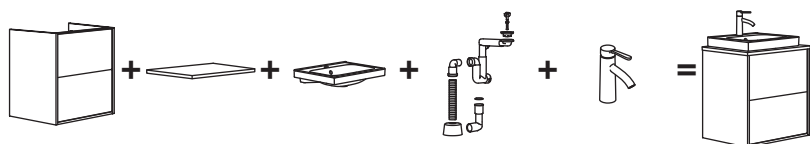

Pooleldi süvistatud valamute või tööpinnale paigutatud valamuga* lahenduse jaoks vajad sa valamukappi, tööpinda, valamut, vesilukku ja segistit.