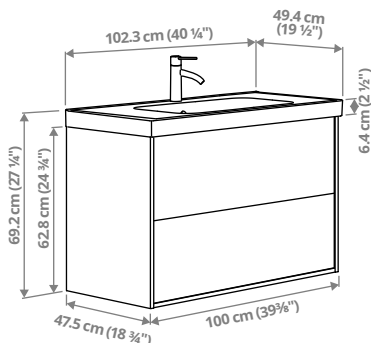

ÄNGSJÖN/ORRSJÖN sahtlitega valamukapp/valamu/segisti, 102,3 × 49,4 × 69,2 cm

Sellel kombinatsioonil on 2 mahukat sahtlit ning valamu peal on ruumi hambaharjale ja seebile.

Pruun tammeimitatsioon	495.213.29	449 €
Kõrgläikega valge	895.213.27	449 €
Tammeimitatsioon	695.213.28	449 €