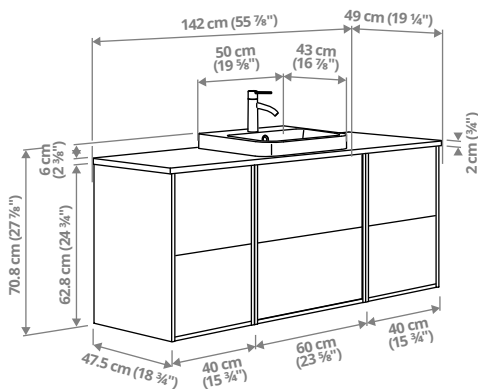

ÄNGSJÖN kombinatsioonid

Laius × sügavus × kõrgus. ÄNGSJÖN mööblil on integreeritud käepidemed.

ÄNGSJÖN/BACKSJÖN valamukapp/valamu/segisti,

142 × 49 × 70,8 cm

Jäta igale pereliikmele isiklik sahtel või paiguta kõikide isiklik vara kuidagi teisiti – ruumi jätkub mõlemaks. Kõik vajaliku saab mugavalt tööpinnale valmis panna.

Kõrgläikega valge/must marmoriiimitatsioon	595.284.34	819 €
Kõrgläikega valge/pruun pähkliimitatsioon	095.284.36	819 €
Kõrgläikega valge/hall kiviimitatsioon	295.284.35	769 €
Kõrgläikega valge/valge marmoriiimitatsioon	795.284.33	819 €