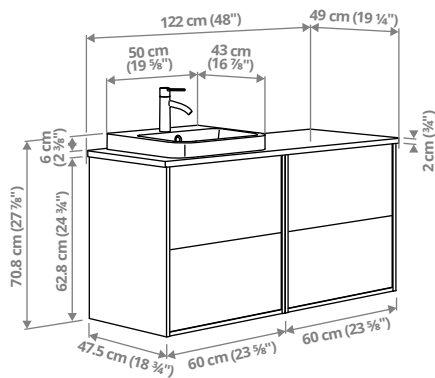

ÄNGSJÖN kombinatsioonid

Laius × sügavus × kõrgus. ÄNGSJÖN mööblil on integreeritud käepidemed.

ÄNGSJÖN/BACKSJÖN valamukapp/valamu/segisti,

122 × 49 × 70,8 cm

Jagatud vannitoas jätab see lahendus sulle isikliku sahtli - või lausa kaks. Valamut ümbritsevale avarele tööpinna saad mugavalt asju käest ära panna, kui sa end eelseisvaks päevaks valmis sead.

Pruun tammeimitatsioon/must marmoriiimitatsioon	795.286.21	689 €
Pruun tammeimitatsioon/hall kiviimitatsioon	595.286.22	639 €
Pruun tammeimitatsioon/valge marmoriiimitatsioon	995.286.20	639 €
Kõrgläikega valge/must marmoriiimitatsioon	395.285.76	689 €
Kõrgläikega valge/pruun pähkliimitatsioon	795.285.79	639 €
Kõrgläikega valge/hall kiviimitatsioon	995.285.78	639 €
Kõrgläikega valge/valge marmoriiimitatsioon	395.285.62	639 €
Tammeimitatsioon/must marmoriiimitatsioon	995.286.01	689 €
Tammeimitatsioon/hall kiviimitatsioon	195.286.00	639 €
Tammeimitatsioon/valge marmoriiimitatsioon	595.285.99	639 €