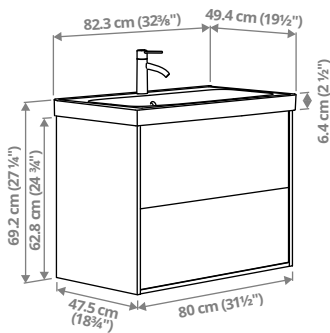

ÄNGSJÖN/ORRSJÖN sahtlitega valamukapp/valamu/segisti, 82,3 × 49,4 × 69,2 cm

Sellel kombinatsioonil on 2 mahukat sahtlit ning valamu peal on ruumi hambaharjale ja seebile.

Pruun tammeimitatsioon	795.212.62	419 €
Kõrgläikega valge	595.212.63	419 €
Tammeimitatsioon	095.212.65	419 €