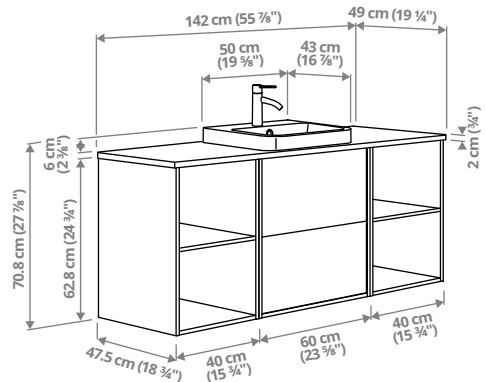

ÄNGSJÖN/BACKSJÖN valamukapp/valamu/segisti,

142 × 49 × 70,8 cm

Lahendus, mille keskele paigutatud valamut ja kappi ümbritsevad riulid ja tööpind. Soe puidutoon mõjub lõõgastavalt.

Pruun tammeimitatsioon/valge marmoriiimitatsioon	995.284.32	629 €
Kõrgläikega valge/pruun tammeimitatsioon/valge marmoriiimitatsioon	595.284.29	629 €
Kõrgläikega valge/tammeimitatsioon/valge marmoriiimitatsioon	795.284.28	629 €
Tammeimitatsioon/valge marmoriiimitatsioon	195.284.31	629 €