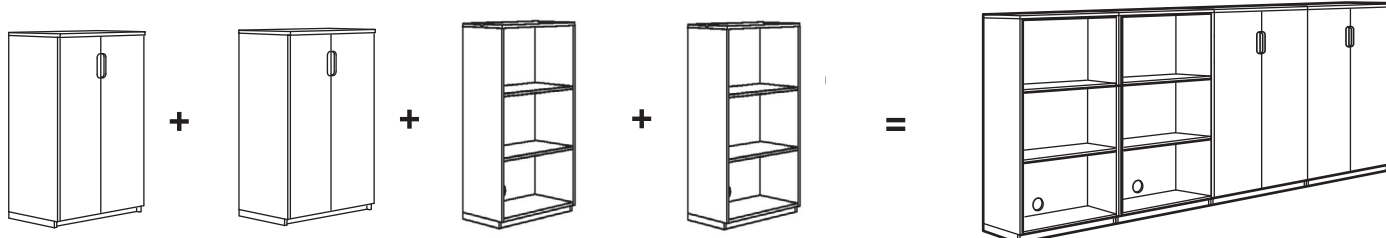

IDÅSEN

GALANT