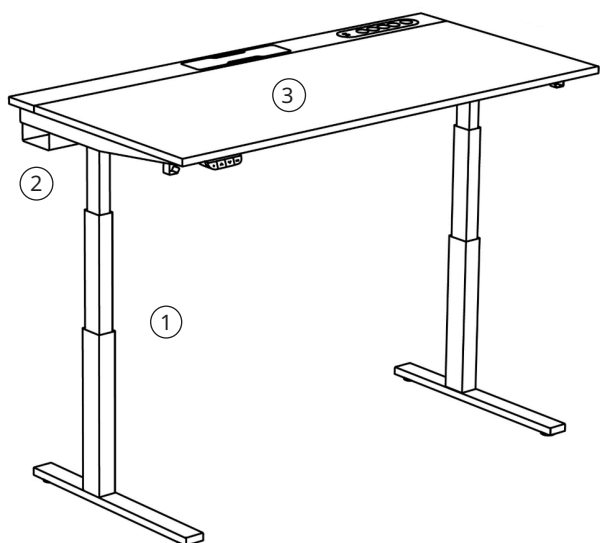

## Kasulik teave

1. Reguleeritava kõrgusega jalad võimaldavad sul laua kõrguse just enda jaoks sobivaks sättida. Kui sul on istumise/seismise alusraam, saad lauda nupuvajutusega tõsta ja langetada.
2. Lauaplaadi aluse kaablisüsteemi abil on lauda kerge korras hoida.