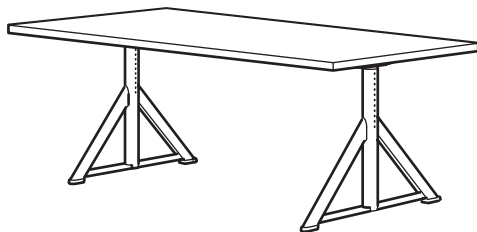

# Kombinatsioonid

**Ergonoomiline töökoht.** Tasakaal ergonoomilise funktsionaalsuse ja esteetilise atraktiivsuse vahel. Eriti stabiilne, et võimaldada vaevata üleminekuid istumise ja seismise vahel. Integreeritud kaablijuhtimine aitab hoida tööpinna vaba segadusest.

**See kombinatsioon** (160×80 cm)

Lauaplaat (valge)  
istumise/seismise alusraamiga (must või valge) **229 €**

Lauaplaat (must peitsitud saarepöön, valge peitsitud kasespöön, pähklipuuspöön või tammespöön)  
istumise/seismise alusraamiga (must või valge) **239 €**

**Ruumikas töökoht.** Lauaplaat IDÅSEN tagab suure tööpinna ning võimaldab istuda arvatult mugaval kaugusel.

**See kombinatsioon** (160×80 cm)

Lauaplaat (must või pruun)  
alusraamiga (beež või tumehall) **279 €**