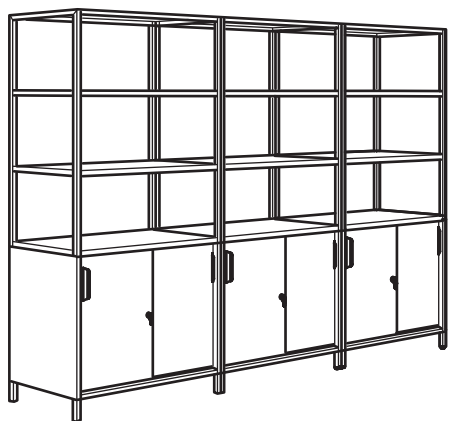

TROTTEEN kahepoolne avatud ja suletud hoiukapp on ligipääsetav mõlemalt poolt. See tähendab, et saate seda kasutada ruumijagajana ja hõlpsasti luua tööruumi, paigaldades kapi külge TROTTEEN teadetetahvli.
Kogusuurus: 180×240×55 cm.

See kombinatsioon valge: 597 € (594.420.82)