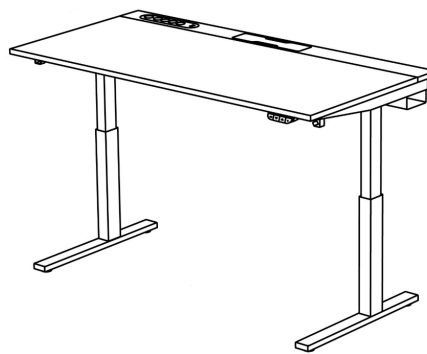

**Ruumikas töökoht.** Lauaplaat IDÅSEN tagab suure tööpinna ning võimaldab istuda arvatult mugaval kaugusel.

**See kombinatsioon** (160×80 cm)

Lauaplaat (must või pruun)  
alusraamiga (beež või tumehall) **279 €**

**Reguleeritav ja paindlik.** TROTTEEN istu/seisa töölauga saate lihtsalt reguleerida kirjutuslaua kõrgust 70 ja 120 cm vahele, käepidemega saate reguleerida parimasse asendisse istudes või püsti seistes.

**See kombinatsioon** (120×70 cm)

Lauaplaat (valge või beež)  
istu/seisa alusraamiga (valge) **199 €**

**Reguleeritava kõrgusega.** Sarja MITTZON istu/seisa töölauga saad lauaplaadi kõrgust elektroonselt reguleerida vahemikus 62 kuni 126 cm, et tagada ergonoomiline tööasend.