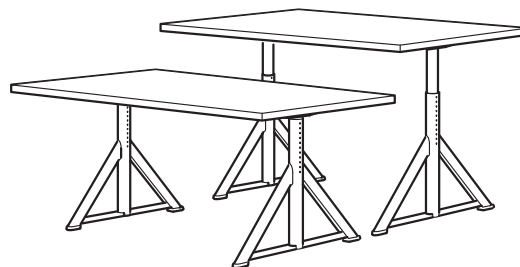

**Reguleeritav ja paindlik.** TROTTEEN istu/seisa töölauga saate lihtsalt reguleerida kirjutuslaua kõrgust 70 ja 120 cm vahele, käepidemega saate reguleerida parimasse asendisse istudes või püsti seistes.

**See kombinatsioon** (120×70 cm)

Lauaplaat (valge või beež)  
istu/seisa alusraamiga (valge) **199 €**

**Reguleeritava kõrgusega.** Sarja MITTZON istu/seisa töölauga saad lauaplaadi kõrgust elektroonselt reguleerida vahemikus 62 kuni 126 cm, et tagada ergonoomiline tööasend.

**See kombinatsioon** (160×80 cm)

Lauaplaat (valge)  
istumise/seismise alusraamiga (must või valge) **459 €**

Lauaplaat (must peitsitud saarepöön, valge peitsitud kasespöön, pähklipuuspöön või tammespöön)  
istumise/seismise alusraamiga (must või valge) **469 €**

**Reguleeritav ja paindlik.** Sarja IDÅSEN istu/seisa töölauga saad lauaplaadi kõrgust elektroonselt reguleerida vahemikus 63 kuni 127 cm, et tagada ergonoomiline tööasend.

**See kombinatsioon** (120×70 cm)