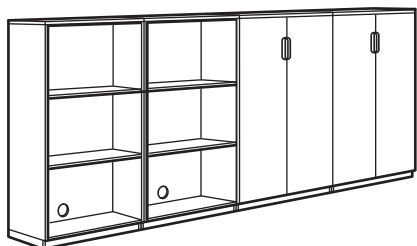

Sarja GALANT kombinatsioonid

Mõõtmed: laius × sügavus × kõrgus

Täielik hoiustamislahendus, kus on nii avatud kui ka suletud ruumi.

Kogusuurus: 320×45×120 cm.

See kombinatsioon valge: 756 € (892.857.83)