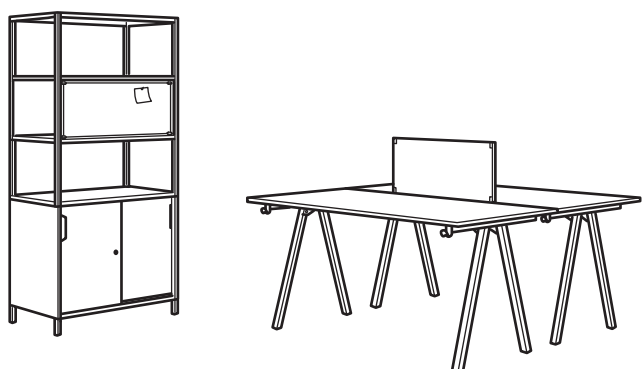

## Paindlikud koosoleku- ja konverentsilauad

Meie IDÅSEN konverentsi- ja koosolekulauad ning TROTTEEN koosolekulauad on erineva viimistlusega, mis sobivad sinu tööruumiga. Neid on kahes kõrguses (75 ja 105 cm) ja neid saab kasutada eraldi või erinevates kombinatsioonides, et mahutada nii palju inimesi kui vaja. Lisaks on neid lihtne liigutada, nii et saad lahendust kohandada erinevateks olukordadeks - esitluseks või töötoaks ning üksi või koos töötamiseks.