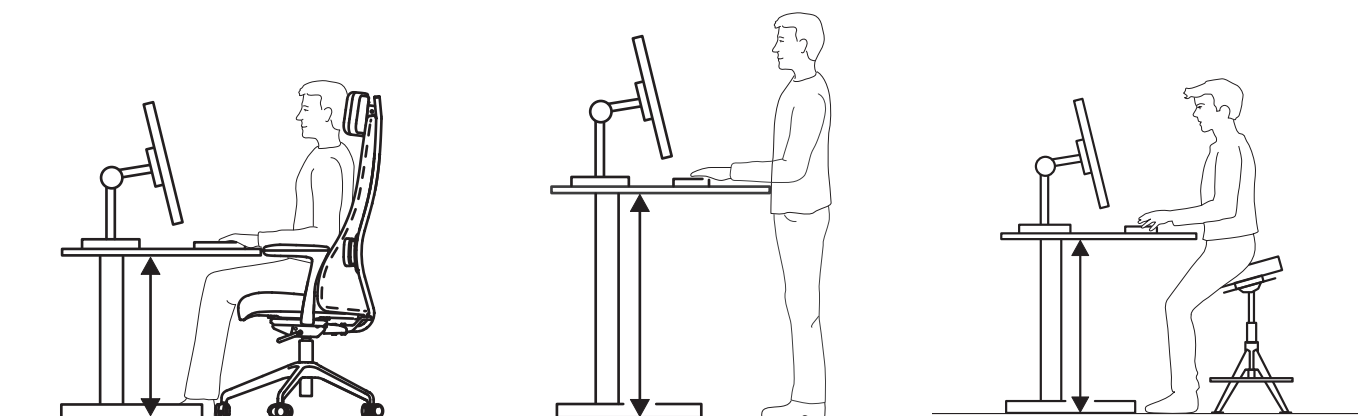

Sarjade MITTZON ja IDÅSEN istu/seisa alusraami abil saad oma lauda lihtsa nupuvajutusega tõsta ja langetada. Sarja TROTTEEN istu/seisa alusraami abil saad oma lauda käepidemega tõsta ja langetada. Nii saad tööasendit tihti vahetada ning keha aktiivse- na hoida. Istumis- ja seismisasendite kõrgus on 65 cm kuni 85 cm sarja MITTZON ning 63 cm kuni 127 cm sarja IDÅSEN istu/seisa töölaudadele. Sarja TROTTEEN istumis- ja seismisasendite kõrgus on 70 cm kuni 120 cm.

Avatuma kehaasendi saamiseks võid kasutada aktiivse istumise/seismise tuge TROLLBERGET või LIDKULLEN, et toetada oma vereringet ning kerelihaseid.