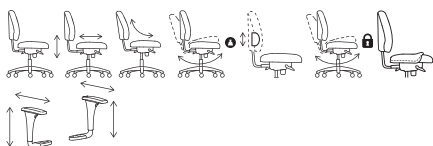

10

GRÖNFJÄLL käetugedega kontoritool.

Letafors hall/must	005.034.40	329 €