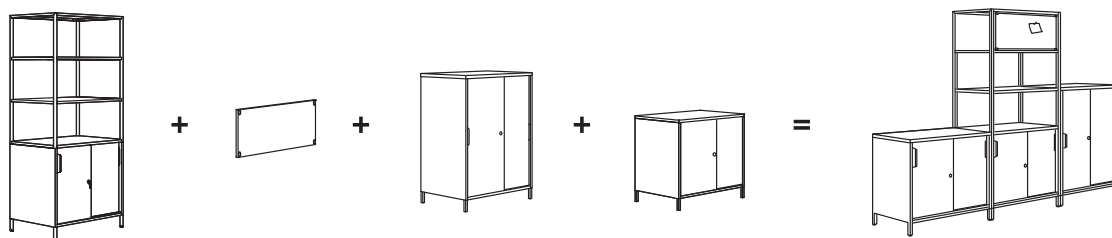

Kuidas kombineerida

TROTTEEN