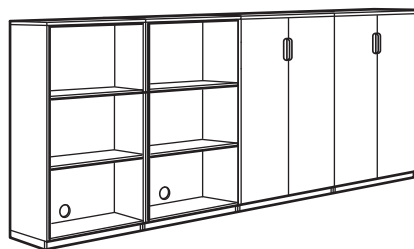

Hoiustamine

GALANT

Professionaalne ja personaalne

Saad valida sarjade TROTTEEN, GALANT ja IDÅSEN hoiustamistoodete vahel oma vajaduste ja stiilieelistuste kohaselt. Tooted on spetsiaalselt kujundatud sobima igat liiki professionaalsete kontoritega – nii nutikate funktsioonide kui ka tootekvaliteedi poolest. Näiteks saad valida eri kõrguste ja laiuste vahel, ainult sahtlitega lahenduse või sahtlite ja dokumendiriivulite komplekti. Samuti saab osasid tooteid kasutada ruumijagajatena – nii on mugav luua rahulik nurk, kus tööd teha.

Kõik hoiukohad kontorisse

Kõik alates kiirkõitjatest ja paberist kuni printerite ja arvutiteni – ning muidugi juhtmed ja kaablid. Meie hoiustamissarjad katavad kõik tavapäraseimad ja olulisimad hoiustamisvajadused kontorites. Sarjas GALANT on kõikidel toodetel sisseehitatud kaablite korrastamise ja ventilatsioonisüsteem, et elimineerida kontorielektronika ülekuumenemise risk.

TROTTEEN seeria sisaldab selliseid nutikaid tooteid nagu kahepoolne kapp, millele pääseb ligi mõlemalt poolt. TROTTEEN kapi külge kinnitatud TROTTEEN teadetetahvlitega (kõrgus 180 cm) saate hõlpsalt luua tööruumi ala, kus on võimalus kirjutada ja kinnitada külge märkmeid. Tugevad TROTTEEN kapid on kergekaalulised, nii et neid on lihtne liigutada, et luua spetsiaalsed alad tööks, kohtumisteks ja koostööks. Suurem osa sarjade IDÅSEN hoiustamistoodetest on ratastega, et saaksid neid vajadusel muuks otstarbeks kasutada.

Testitud vastupidavuseks pika ja raske tööelu jaoks

Tooted on kontorikeskkonnas testitud ning vastavad ohutuse, vastupidavuse ja stabiilsuse osas järgmistele standarditele: EN 14073, EN14074, ANSI/ BIFMA x5.9 ning ISO-7170.