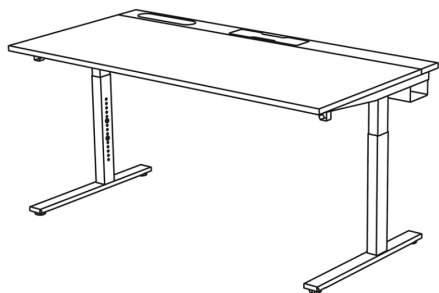

Kombinatsioonid

Ergonoomiline töökoht. Tasakaal ergonoomilise funktsionaalsuse ja esteetilise atraktiivsuse vahel. Eriti stabiilne, et võimaldada vaevata üleminekuid istumise ja seismise vahel. Integreeritud kaablijuhtimine aitab hoida tööpinna vaba segadusest.

See kombinatsioon (160×80 cm)

Lauaplaat (valge)
istumise/seismise alusraamiga (must või valge) **229 €**

Lauaplaat (must peitsitud saarepöön, valge peitsitud kasespöön, pähklipuuspöön või tammespöön)
istumise/seismise alusraamiga (must või valge) **239 €**