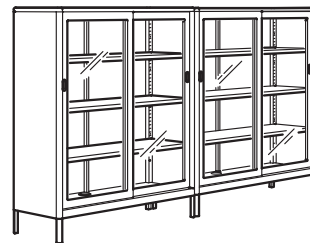

IDÅSEN

Professionaalne ja personaalne

Saad valida sarjade TROTTEEN, GALANT ja IDÅSEN hoiustamistoodete vahel oma vajaduste ja stiilieelistuste kohaselt. Tooted on spetsiaalselt kujundatud sobima igat liiki professionaalsete kontoritega – nii nutikate funktsioonide kui ka tootekvaliteedi poolest. Näiteks saad valida eri kõrguste ja laiuste vahel, ainult sahtlitega lahenduse või sahtlite ja dokumendiriivulite komplekti. Samuti saab osasid tooteid kasutada ruumijagajatena – nii on mugav luua rahulik nurk, kus tööd teha.

Kõik hoiukohad kontorisse

Kõik alates kiirkõitjatest ja paberist kuni printerite ja arvutiteni – ning muidugi juhtmed ja kaablid. Meie hoiustamissarjad katavad kõik tavapäraseimad ja olulisimad hoiustamisvajadused kontorites. Sarjas GALANT on kõikidel toodetel sisseehitatud kaablite korrastamise ja ventilatsioonisüsteem, et elimineerida kontorielektronika ülekuumenemise risk.

TROTTEEN seeria sisaldab selliseid nutikaid tooteid nagu kahepoolne kapp, millele pääseb ligi mõlemalt poolt. TROTTEEN kapi külge kinnitatud TROTTEEN teadetetahvlitega (kõrgus 180 cm) saate hõlpsalt luua tööruumi ala, kus on võimalus kirjutada ja kinnitada külge märkmeid. Tugevad TROTTEEN kapid on kergekaalulised, nii et neid on lihtne liigutada, et luua spetsiaalsed alad tööks, kohtumisteks ja koostööks. Suurem osa sarjade IDÅSEN hoiustamistoodetest on ratastega, et saaksid neid vajadusel muuks otstarbeks kasutada.

Testitud vastupidavuseks pika ja raske tööelu jaoks

Tooted on kontorikeskkonnas testitud ning vastavad ohutuse, vastupidavuse ja stabiilsuse osas järgmistele standarditele: EN 14073, EN14074, ANSI/ BIFMA x5.9 ning ISO-7170.

See tähendab, et tooted on läbinud mitmeid karme teste. Näiteks oleme taganud, et pinnad taluksid tugevat kulutamist ning et sahtlid ja lükanduksed liiguksid sujuvalt ka pärast pika-aegset kasutamist.

Disain

GALANT: Karl Malmvall, Eva Lilja Löwenhielm

IDÅSEN: Jon Karlsson

TROTTEEN: Francis Cayouette

Hooldusjuhised

Pühi õrnatoimelise seebilahusega puhtaks.

10

10-aastane garantiid.

Rohkem infot garantiibrošüüris.