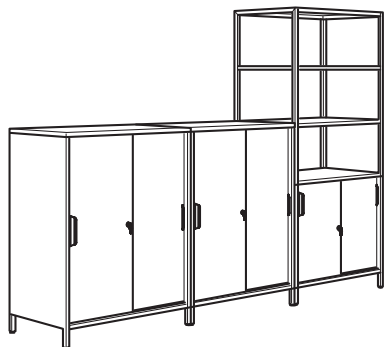

Hoiustamine

TROTTEEN