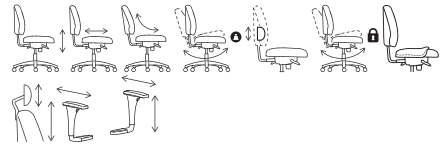

GRÖNFJÄLL peatugi.

Letafors hall/must	805.034.41	70 €

GRÖNFJÄLL kontoritool käe- ja peatoega.

Letafors hall/must	295.139.19	399 €