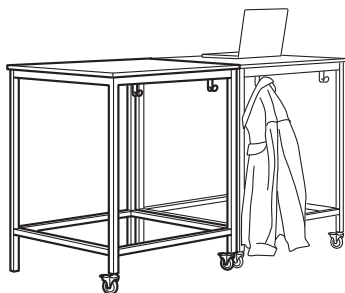

Kombinatsioonid

Kohtumispaik. TROTTEEN laudu on võimalik paigutada ametlikeks koosolekuteks, loomingulisteks töötubadeks, individuaalselt ja tiimitööks.

Ning vastavalt vajadusele kergesti ruum ümber paigutada kuna laudad on nii kerged. Lisatud nutikas detail - sa võid riputada oma koti või jaki laua all oleva konksu külge.

See kombinatsioon (80×80×102 cm)

TROTTEEN laud valge/valge	094.296.05	119 €
TROTTEEN laud beez/valge	894.369.75	119 €