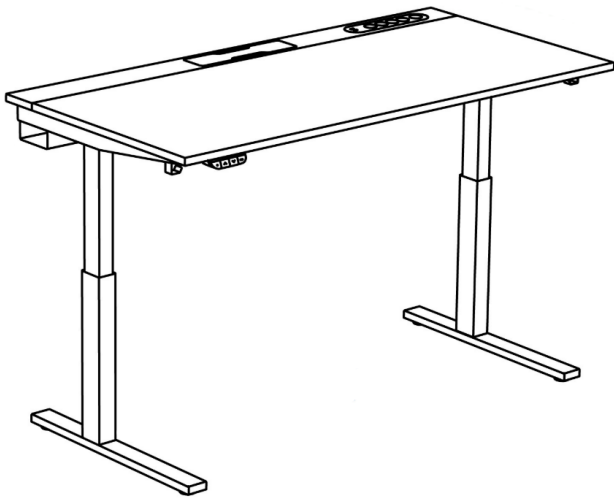

Töö- ja konverentsilauad

Lauad paljude eri vajaduste jaoks

MITTZON sarja lauad on erineva kuju ja suurusega, et saaksid kergesti oma vajadustele kõige paremini vastava variandi valida. Kaasas on kaablite korrastusmoodul, et töölaua ümber ei tekiks kaablipusa. Laud on ka silmasõbralik, kuna ei peegelda valgust.

Karmi kohtlemise osas testitud

Sarjade MITTZON, IDÅSEN, TROTTEEN ja RODULF laudu on testitud kõrgeimate professionaalse kasutamise standardite suhtes kontorites (EN 527, ANSI/BIFMA X:5.5 töölaudadele ning EN14074, EN1730 ja ANSI/BIFMA X:5.5 koosolekulaudadele); tooted vastavad rangetele kvaliteedi- ja vastupidavusstandarditele.

See tähendab, et MITTZON, IDÅSEN, TROTTEEN ja RODULF sarjad on läbinud mitmeid põhjalikke teste. Seetõttu teame, et kõik lauad on vastupidavad, taluvad suuri raskusi ja on nii kriimustustele kui ka koormustele vastupidavad. See teeb neist usaldusväärse töökaaslase, kes vastab su kõrgetele nõudmistele ning kes talub rasket tööd - päevast päeva, aastast aastasse.

Vabasta oma loovus

MITTZON sarja koosolekulaudadel on kaablite jaoks sisse ehitatud lahendus. Tänu sellele saate oma kolleegidega kasutada arvuteid ja projektoreid ilma, et kohvitasside ja dokumentide ümber vedeleks palju lahtisi juhtmeid. Loovuse vallandab võimalus keskenduda õigetele asjadele.

Disain

TROTTEEN: Francis Cayouette

MITTZON: A. Andreevski, C. Asmussen ja K. Shadley

IDÅSEN: Jon Karlsson

Hooldusjuhend

Pühi õrnatoimelise seebilahusega puhtaks.

10

Lauaplaatidel, lauaplaadi alusraamidel, laudadel ja hoiukappidel on 10-aastane garantii. Loe lähemalt garantiibrošüürist.

5

Elektriliselt reguleeritavatel alusraamidel on 5-aastane garantii. Loe lähemalt garantiibrošüürist.

Rakendus Desk Control saab kasutada ainult sarja IDÅSEN istu/seisa töölaudadel. Mine rakenduste poodi ning laadi alla rakendus Desk Control. Rakendus juhib sind läbi süsteemi Desk Control paigaldamise protsessi.