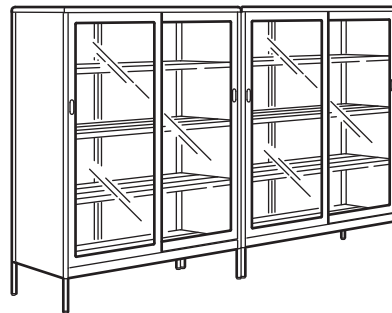

**Tumeroheline: 229 €** (904.963.98)

Klaasustega on sul kapi sisust ülevaade ning asjad on tolmu eest kaitstud. Selline variant tagab lisaks võimaluse külalistele oma saavutusi eksponeerida. Toode on kontorimööblina heaks kiidetud, kuid see sobib täiuslikult ka koju. Mõõtmed: 240×45×280 cm.