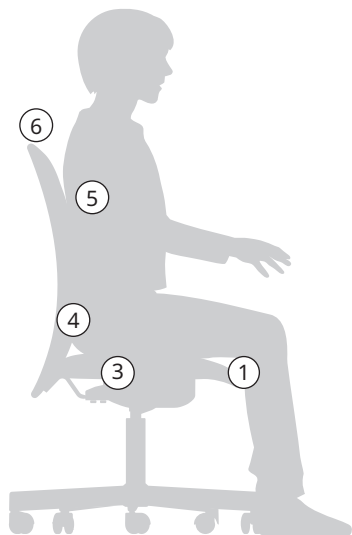

Kasulik teave

Inimkeha on liikumiseks loodud, seega peaks tööruum ideaalis pakkuma valikuvõimalusi istumise, seismise ja toetumise vahel, et saaksid kehaasendit tihti muuta.

Istumine

1. Peaksid saada jalgu laua all sirutada ning keerata end 90° vasakule ja paremale. Puusad ja põlved peaksid olema umbes 95–100° nurga all ning jalatallad toetuma täistallaga maha. Kui jagad tooli teiste inimestega, võimaldab reguleeritava kõrgusega tool sul mugavalt istuda.
2. Ei ole vahet, kas oled lühike või pikk. Reguleeritava istesügavuse või reguleeritava kõrgusega seljatoe abil saad proovida erinevaid istesügavusi ja -kõrgusi ning tagada jalgadele ja seljale vajaliku toe.
3. Kallutamiskõrgusega tooli abil on lihtne istumisasendit muuta – ei ole vahet, kas kallutamiskõrgusega tool on lisatud istumisosale, seljatoele või mõlemale.
4. Väsimust tunnete tavaliselt kõige esimesena nimmepiirkonnas. Sisseehitatud nimmepiirkonna toega tool vähendab seljapingeid.
5. Käsitoad vähendavad käsivartele ja õlgadele avalduvat pinget. Reguleeritavad käsitoad vähendavad pinget veelgi ning sealjuures ei mängi su pikkus mingit rolli. Jälgi, et käetoed ei takistaks sul tooli lauale lähedale tõmbamast ning et need ei piiraks su liigutusi.
6. Kui oled pikalt laua taga istunud, on hea end tahapoole kallutada ja hetkeks asendit vahetada. Kui toolil on peatugi, saavad ka su pea ja kael väljateenitud puhkehetke nautida.