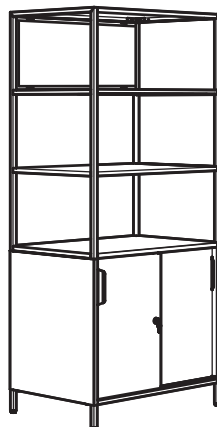

TROTTEEN kahepoolne avatud ja suletud hoiukapp on ligipääsetav mõlemalt poolt. See tähendab, et saate seda kasutada ruumijagajana ja hõlpsasti luua tööruumi, paigaldades kapi külge TROTTEEN teadetetahvli.
Kogusuurus: 80×55×180 cm.

See kombinatsioon valge: 234 € (194.296.43)