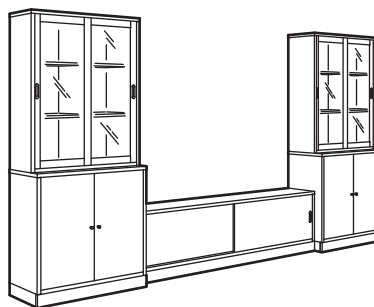

TONSTAD TV/hoiulahendus liugustega.

Mõõtmed: 342×37×120 cm

See kombinatsioon: 797 €

Värvivalik:

Tammespoon 295.150.65 **797 €**

Artiklid selles kombinatsioonis:

TONSTAD klaasist lükandustega kapp 82×37×120 cm	004.892.84	1 tk
TONSTAD TV alus 178×37×55 cm	004.893.02	1 tk
TONSTAD lükandustega kapp 82×37×120 cm	104.892.31	1 tk