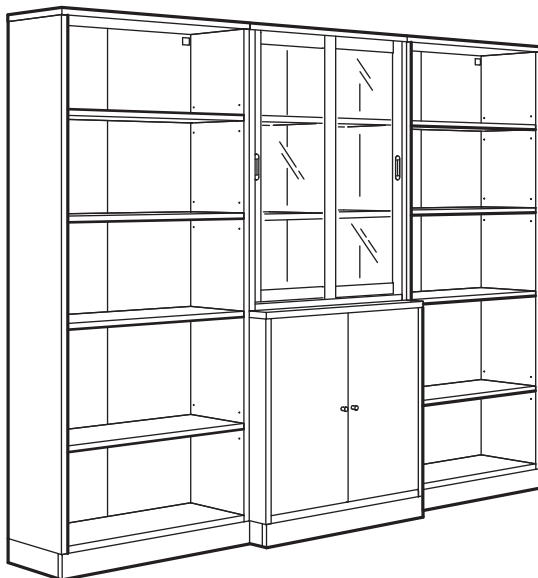

Ostujuhend

TONSTAD

Hoiuumööblisari

Hooldus

Puhasta õrnatoimelises puhastusvahendis niisutatud lapiga. Kuivata puhta lapiga.

Klaas: pühi puhtaks lapiga, mida on niisutatud vees või aknapesuvahendis. Kuivata puhta lapiga.

Hea teada

Karastatud klaasiga tuleb ümber käia ettevaatlikult. Klaas on habras ja selle serva kahjustamine või pinna kriimustamine võib erandjuhtudel põhjustada klaasi äkilist pragunemist või purunemist.

Virnastatava mooduli saad kõrgema kombinatsiooni loomiseks paigaldada 47 cm sügavuse kapi peale. Kui soovid virnastatavat moodulit hiljem eraldi kasutada, hoi a lisatud sokkel alles.

Selle mööblieseme kokkupanekuks läheb tarvis 2 inimest.

Ohutus

Mööblieseme ümberkukkumise ennetamiseks tuleb see püsivalt seina külge kinnitada, kasutades pakendis olevaid kinnitusdetaili. Et seinamaterjalid on erinevad, ei kuulu seina külge kinnitamise kruvid komplekti. Oma seinal sobivate kruvide leidmiseks võta ühendust kohaliku spetsialistiga. Mööblieseme peab seina külge kinnitama asjatundja, sest valel viisil kinnitamine võib põhjustada õnnetusi või tekitada kahju.

Mooduleid üksteise peale paigutades järgi põhimõtet, et suurema sügavusega asjad tuleb panna alla ja väiksema sügavusega esemed pealepoole.

Ohuse huvides ei tohi TONSTAD sarja mööblit seinal riputada.

Palju praktilisi lahendusi

TONSTAD sari pakub paindlikke võimalusi luua oma vajadustele vastavaid hoiulahendusi, mis kasutavad ruumi maksimaalselt ära. Sarja mooduleid saab omavahel kombineerida ja üksteise peale paigutada, võimaldades luua hoiulahendusi, kus leidub koht kõigile su asjadele.

Näita ja peida – nii kaua, kui tahad

Sea oma lemmikesemed klaasuste taha ja peida kõik muu kappi. Kvaliteetsete detailide ja ajatu disainiga TONSTAD sari kestab kaua ning saadab sind ka siis, kui su elutingimused muutuvad.

Paindlikkus

Vali eraldiseisvad moodulid või mõni paljudest kombinatsioonidest. Aja jooksul saad mooduleid lisada või terve lahenduse ümber kujundada – olenemata sellest, kas vajaduste muutumine tulenes pere suurenemisest või sellest, et sul on varasemast rohkem asju.

Kõik siinsed tooted ei pruugi olla kaupluses saadaval. Lisainfo saamiseks külasta meie kodulehte IKEA.ee või võta ühendust IKEA töötajatega. Täiendava tooteinfo leiad hinnasildilt ja internetist. Kõik moodulid vajavad kokkupanemist.