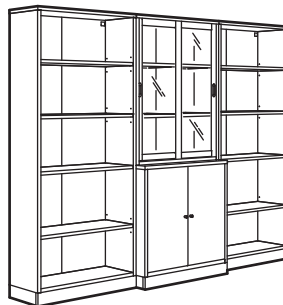

TONSTAD hoiulahendus klaasist liugustega.

Mõõtmed: 245×47×201 cm

See kombinatsioon: 976 €

Värvivalik:

Tammespoon 395.150.60 **976 €**

Artiklid selles kombinatsioonis:

TONSTAD raamaturiiul 82×37×201 cm	705.284.61	2 tk
TONSTAD ustega kapp 82×47×90 cm	004.892.36	1 tk
TONSTAD klaasist lükandustega kapp 82×37×120 cm	004.892.84	1 tk