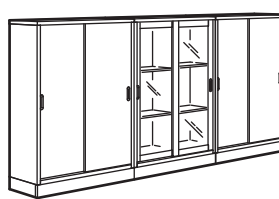

TONSTAD liugustega mööbli kombinatsioon.

Mõõtmed: 202×37×120 cm

See kombinatsioon: 598 €

Värvivalik:

Tammespoon	695.150.68	598 €
------------	------------	-------

Tooted selles kombinatsioonis:

TONSTAD lükandustega kapp 82×37×120 cm	104.892.31	1 tk
TONSTAD klaasist lükandustega kapp 121×37×120 cm	204.892.78	1 tk