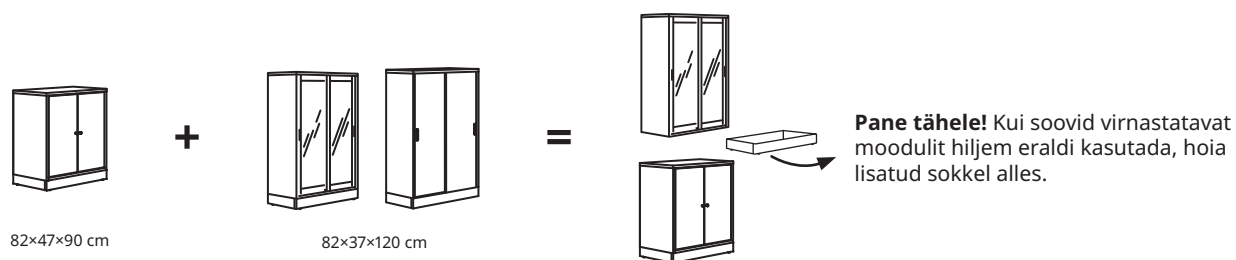

Vertikaalse kombinatsiooni loomine

Sa ei leidnud seda, mida otsisid?

Sa võid luua ka päris oma TONSTAD kombinatsiooni või kohandada olemasolevat. Selleks tuleb lihtsalt mooduleid lisada või eemaldada. Vertikaalse kombinatsiooni loomiseks tutvu järgnevate juhistega.

82 cm laiune kombinatsioon

1. samm. Vali 47 cm sügavune kapp.
2. samm. Sobita see kokku ühega kahest 37 cm sügavusest virnastatavast moodulist.