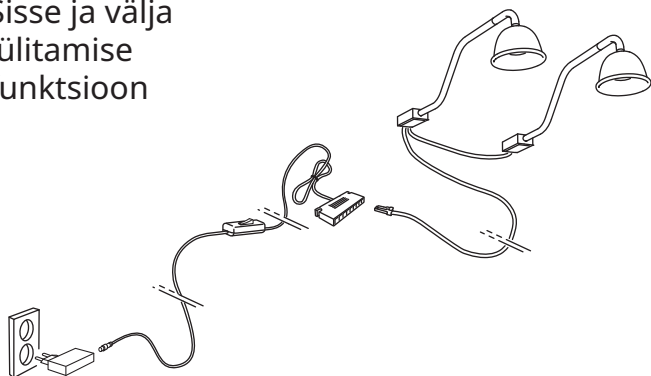

Draiveri valimine

Meie valikus on 2 LED-draiverit. Vali olenevalt sellest, mitu seadet sa soovid ühendada. 10 W draiveriga saad ühendada kuni 3 seadet, mille koguvõimsus ei ületa 10 W. 30 W LED-draiveriga saad ühendada kuni 9 seadet, mille koguvõimsus on kuni 30 W. Ühe paigalduskaabliga saad ühendada kuni 10 draiverit. Lampide vilkumine annab märku, et LED-draiveri maksimaalne koguvõimsus on ületatud.

Kui soovid kasutada rohkem kui ühte LED-draiverit, veendu, et sünkroonid iga draiveri BILRESA juhtimispluldiga, et tervet süsteemi saaks korraga hämardada.

Tee oma kapivalgustid nutikaks ja täienda neid DIRIGERA jaoturi ja IKEA Home smart rakendusega, mis võimaldavad neid juhtida nii Amazon Alexa, Apple HomeKiti kui Hey Google'i abil ja neile funktsioone lisada.

Sisse ja välja lülitamise funktsioon