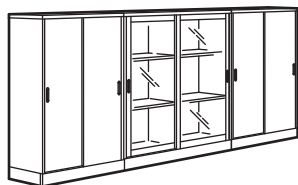

Kombinatsioonid

Mõõtmed: laius × sügavus × kõrgus. TONSTAD mööbel tuleb lisatud seinakinnitusega seina külge kinnitada. Nupud ja hinged kuuluvad komplekti. Moodulite vertikaalse ühendamise kinnitused kuuluvad komplekti. Külj külje kõrvale asetatud mooduleid ei ole tarvis omavahel kinnitustega ühendada.