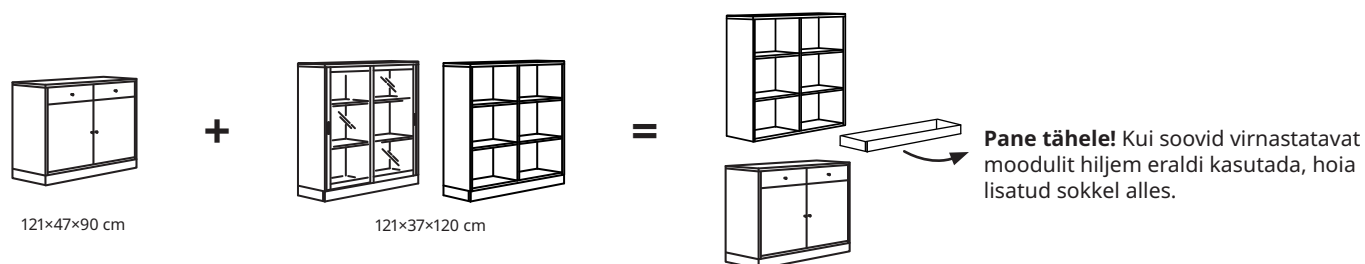

82 cm laiune kombinatsioon

1. samm. Vali 47 cm sügavune kapp.
2. samm. Sobita see kokku ühega kahest 37 cm sügavusest virnastatavast moodulist.

121 cm laiune kombinatsioon

1. samm. Vali 47 cm sügavune kapp.
2. samm. Sobita see kokku ühega kahest 37 cm sügavusest virnastatavast moodulist.