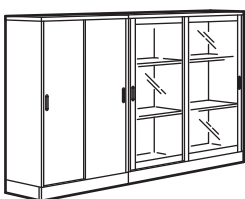

TONSTAD ustega mööbli kombinatsioon.

Mõõtmed: 202×37×120 cm

See kombinatsioon: 498 €

Värvivalik:

Tammespoon	195.150.56	498 €
------------	------------	-------

Tooted selles kombinatsioonis:

TONSTAD riiul 121×37×120 cm	504.892.91	1 tk
TONSTAD lükandustega kapp 82×37×120 cm	104.892.31	1 tk