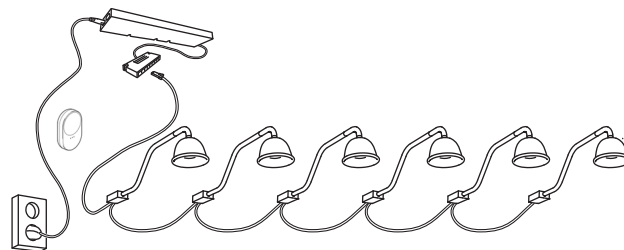

30 W TRÅDFRI draiveriga saad ühendada kuni 18 lampi, kuid need peavad olema jagatud maksimaalselt 6 lambiga gruppideks.