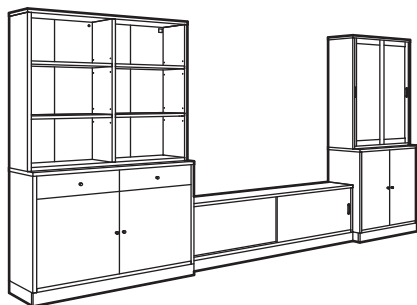

Kombinatsioonid

Mõõtmed: laius × sügavus × kõrgus. TONSTAD mööbel tuleb lisatud seinakinnitusega seina külge kinnitada. Nupud ja hinged kuuluvad komplekti. Moodulite vertikaalse ühendamise kinnitused kuuluvad komplekti. Külj külje kõrvale asetatud mooduleid ei ole tarvis omavahel kinnitustega ühendada.