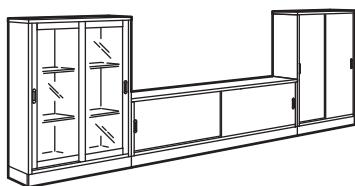

TONSTAD hoiulahendus klaasist liugustega.

Mõõtmed: 245×47×201 cm

See kombinatsioon: 976 €

Värvivalik:

Tammespoon 395.150.60 **976 €**

Artiklid selles kombinatsioonis:

TONSTAD raamaturiiul 82×37×201 cm	705.284.61	2 tk
TONSTAD ustega kapp 82×47×90 cm	004.892.36	1 tk
TONSTAD klaasist lükandustega kapp 82×37×120 cm	004.892.84	1 tk