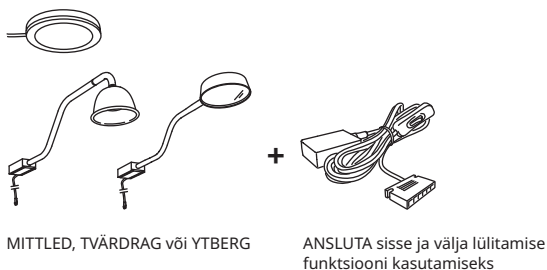

Integreeritud valgustite valimine

Vali oma vajadustele vastavad kapi ülaosasse paigaldatavad valgustid, mis aitavad sul ülemisele riiulile paigutatud asjad paremini üles leida, kuid levitavad ka terves ruumis meeldivat ja hubast valgust, kui kapi uksed on kinni.

See on hea valik siis, kui kapi ja lae vahele jääb veidi ruumi. Hele kohtvalgusti aitab kapi sisust kiire ülevaate saada ja loob hubase meeleolu.

Juhtmevaba hämardit ja DIRIGERA jaoturit kasutades saad kapi valgustuse ühendada ka IKEA nutitoodete sarjaga.

Peamised osad

Nutilahendus