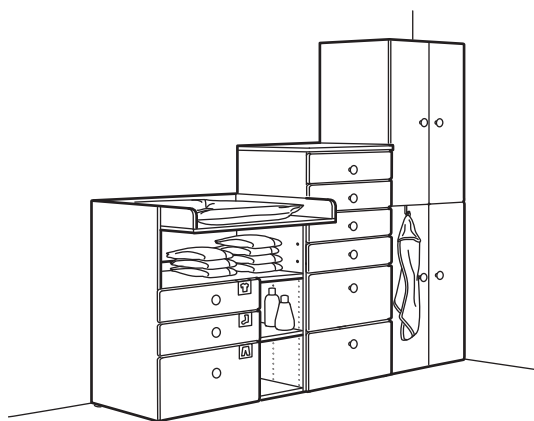

Hea teada

Kui sa elad lastega, muutub su maailm pidevalt – sellega nõustub tõenäoliselt enamik vanemaid. See on ka põhjus, miks me oleme teinud SMĀSTAD hoiusüsteemi võimalikult paindlikuks. Sedasi suudab hoiuööbel ajaga sammu pidada ning muutuda lapse vanuse ja vajaduste põhjal.

0–2-aastased lapsed – rahulik algus ja ohutud igapäevategevused

SMĀSTAD mähkimislaua ja hoiukohtade kombinatsiooniga saad luua mugava, turvalise ja praktilise koha, kus oma lapse mähkmeid vahetada ning tema riideid ja muid vajalikke asju hoiustada. Kui su laps areneb ja saab ümbritsevast keskkonnast üha rohkem aru, saad mähkimislaua juurde lisada värvilisi pilte ja riputada selle kohale voodikaruselli, mis su beebi tähelepanu köidab.