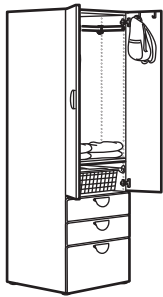

Kogumõõtmed: 60×55×180 cm

See kombinatsioon valgete esipaneelidega: 192 €
(894.283.10)

Ostunimekiri

PLATSA raam, 60×55×180 cm, valge	503.309.51	1 tk
LÄTTHET jalg, reguleeritav, valge, 4 tk pk	203.311.98	1 tk
SMÅSTAD uks, 30×120 cm, valge, 2 tk pk	904.341.88	1 tk
HJÄLPA vaikselt sulguv hing, 1 tk pk	903.828.82	4 tk
SMÅSTAD sahtli esipaneel, 60×15 cm, valge	004.340.98	2 tk
KONSTRUERA esipaneelita sahtel, 15 cm	504.367.78	2 tk
SMÅSTAD sahtli esipaneel, 60×30 cm, valge	704.341.13	1 tk
KONSTRUERA esipaneelita sahtel, 30 cm	404.367.74	1 tk
HJÄLPA võrkkorv, 60×55 cm, valge	403.311.83	1 tk
HJÄLPA väljatõmmatav siin korvile, 55 cm, valge, 2 tk pk	103.311.94	1 tk
HJÄLPA riul, 60×55 cm, valge	903.311.66	2 tk
HJÄLPA reguleeritav riidepuutoru, 60-100 cm, valge	404.978.28	1 tk
HJÄLPA riputussiin, 55 cm, valge, 2 tk kmp	605.055.11	1 tk
LÄTTHET nagi ja klamber, 2 tk pk	104.369.78	1 tk

Tähelepanu! Hind ei sisalda käepidemeid.