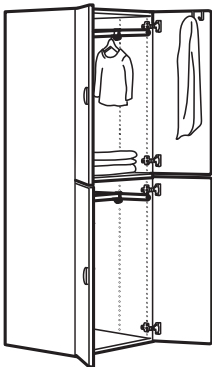

Valmislahendused

Mõõtmed: laius x sügavus x kõrgus

Kogumõõtmed: 60×55×180 cm

See kombinatsioon valgete esipaneelidega: 134 €
(994.282.77)

Ostunimekiri

PLATSA raam, 60×55×180 cm, valge	503.309.51	1 tk
LÄTTHET jalg, reguleeritav, valge, 4 tk pk	203.311.98	1 tk
SMÅSTAD uks, 30×90 cm, valge, 2 tk pk	204.341.63	2 tk
HJÄLPA vaikselt sulguv hing, 1 tk pk	903.828.82	8 tk
HJÄLPA riul, 60×55 cm, valge	903.311.66	1 tk
HJÄLPA reguleeritav riidepuutoru, 60-100 cm, valge	404.978.28	2 tk
HJÄLPA riputussiin, 55 cm, valge, 2 tk kmp	605.055.11	1 tk
LÄTTHET nagi ja klamber, 2 tk pk	104.369.78	1 tk

Tähelepanu! Hind ei sisalda käepidemeid.