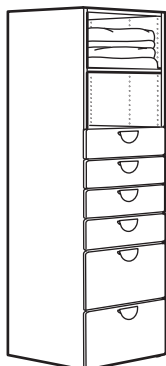

Valmislahendused

Mõõtmed: laius x sügavus x kõrgus

Kogumõõtmed: 60×55×180 cm
See kombinatsioon valgete esipaneelidega: 209 €
(193.880.39)

Ostunimekiri

PLATSA raam, 60×55×180 cm, valge	503.309.51	1 tk
LÄTTTHET jalg, reguleeritav, valge, 4 tk pk	203.311.98	1 tk
SMÅSTAD sahtli esipaneel, 60×15 cm, valge	004.340.98	4 tk
KONSTRUERA esipaneelita sahtel, 15 cm	504.367.78	4 tk
SMÅSTAD sahtli esipaneel, 60×30 cm, valge	704.341.13	2 tk
KONSTRUERA esipaneelita sahtel, 30 cm	404.367.74	2 tk
HJÄLPA riul, 60×55 cm, valge	903.311.66	2 tk

Tähelepanu! Hind ei sisalda käepidemeid.