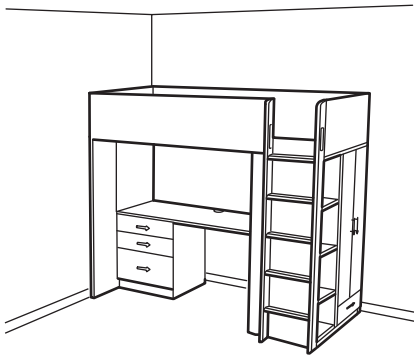

Laud on paigutatud voodiga paralleelselt ja riidekapi ukсед on väljaspool. Kui sa paigaldad oma SMÅSTAD voodi nii, et riidekapi ukсед avanevad väljapoole, saad suurepäraselt kirjutuslauda voodi alla paigutada. Üldmõõtmed: 206×104×182 cm