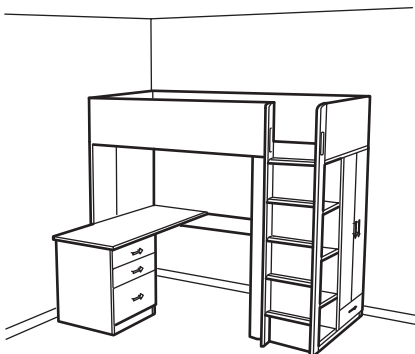

Laud on paigutatud voodiga risti ja riidekapi ukсед on väljaspool. Kui sul on toas palju ruumi, võid paigutada lauda voodiga risti ning asetada riidekapi nii, et selle ukсед avanevad väljapoole. Üldmõõtmed: 206×148×182 cm