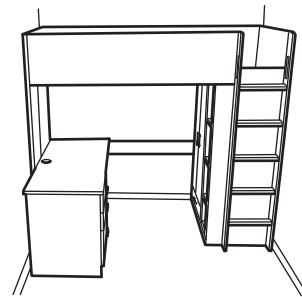

Laud on paigutatud voodiga risti ja riidekapi ukсед on seespool. Kui sul napib ruumi, võid paigutada lauda voodiga risti ja nii, et riidekapi ukсед avanevad sissepoole. Üldmõõtmed: 206×148×182 cm