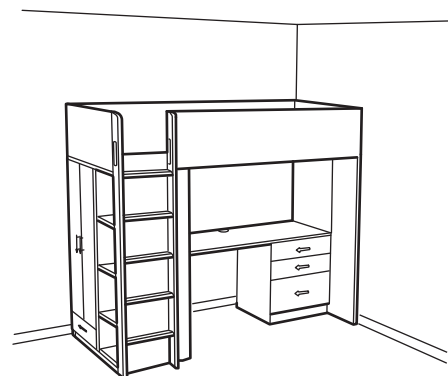

Redel on paigaldatud voodist vasakule. SMÅSTAD narivoodi on tõeliselt paindlik lahendus, sest sa saad redeli paigaldada voodist nii vasakule kui paremale. Vali lahendus, mis sobib kõige paremini sinu ruumi ja vajadustega. Üldmõõtmed: 206×104×182 cm