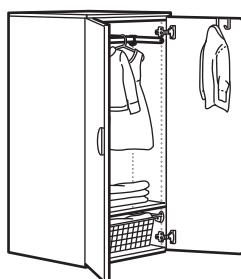

Kogumõõtmed: 60×55×120 cm
See kombinatsioon valgete esipaneelidega: 122 €
(894.282.73)

Ostunimekiri

PLATSA raam, 60×55×120 cm, valge	503.309.46	1 tk
LÄTTTHET jalg, reguleeritav, valge, 4 tk pk	203.311.98	1 tk
SMÅSTAD hoiu mooduli pealisplaat, 60×55 cm	504.728.27	1 tk
SMÅSTAD uks, 30×120 cm, valge, 2 tk pk	904.341.88	1 tk
HJÄLPA vaikselt sulguv hing, 1 tk pk	903.828.82	4 tk
HJÄLPA võrk korv, 60×55 cm, valge	403.311.83	1 tk
HJÄLPA väljatõmmatav siin korvile, 55 cm, valge, 2 tk pk	103.311.94	1 tk
HJÄLPA reguleeritav riidepuutoru, 60-100 cm, valge	404.978.28	1 tk
HJÄLPA riul, 60×55 cm, valge	903.311.66	1 tk
LÄTTTHET nagi ja klamber, 2 tk pk	104.369.78	1 tk
HJÄLPA riputussein, 55 cm, valge, 2 tk kmpl	605.055.11	1 tk

Tähelepanu! Hind ei sisalda käepidemeid.