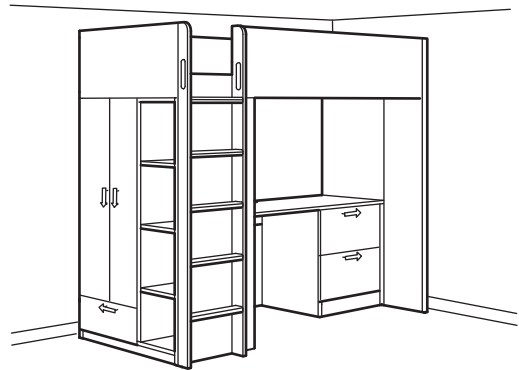

Loft-tüüpi voodi kombinatsioon sahtliboksiga, millel on 2 sahtlit.

Kogumõõtmed: 206×104×182 cm

Voodi suurus: 90×200 cm

See kombinatsioon: 511 € (594.288.73)

Ostunimekiri

SMÅSTAD narivoodi raam laua ja hoiukohaga, 90×200 cm, valge	504.540.36	1 tk
SMÅSTAD uks, 30×120 cm, valge, 2 tk pk	904.341.88	1 tk
HJÄLPA vaikselt sulguv hing, 1 tk pk	903.828.82	4 tk
SMÅSTAD sahtli esipaneel, 60×15 cm, valge	004.340.98	1 tk
KONSTRUERA esipaneelita sahtel, 15 cm	504.367.78	1 tk
SMÅSTAD sahtli esipaneel, 60×30 cm, valge	704.341.13	2 tk
KONSTRUERA esipaneelita sahtel, 30 cm	404.367.74	2 tk
HJÄLPA reguleeritav riidepuutoru, 60-100 cm, valge	404.978.28	1 tk
HJÄLPA riputussiin, 55 cm, valge, 2 tk kmpl	605.055.11	1 tk

Tähelepanu! Hind ei sisalda käepidemeid.

SMÅSTAD loft-tüüpi voodi/laud – täiendavad tooted

KRUX LED laualamp. Suurepärase valgusti käsitöök, joonistamiseks või mängulinnade ehitamiseks, sest valguse saab suunata soovitud punkti.

Valge 703.254.68 **34,99 €**

FUBBLA LED-seinalamp. Seda lampi saad hämardada mängleva kergusega. Sobib suurepäraselt juturaamatute lugemiseks või hubase valguse loomiseks.

Valge 003.815.99 **29,99 €**

ÖRFJÄLL laste pöörtool. Mõnusa polsterdatud istme ja seljatoega pöörtool. Laps saab oma istesendit hõlpsalt muuta: selleks tuleb tõsta jalad toolijalgadele, tooli kergelt keerata või ratastel ringi liigutada.

Valge/Vissle heleroheline 705.414.29 **29,99 €**

Valge/Vissle roosa 704.417.69 **29,99 €**

Valge/Vissle helehall 105.018.84 **29,99 €**

ÄFJÄLL vahtmadrats, 90×200 m.

Jäik/valge 005.686.34 **69 €**

ÄFJÄLL vahtmadrats, 90×200 cm.

Keskmise jäikusega/valge 405.686.46 **69 €**