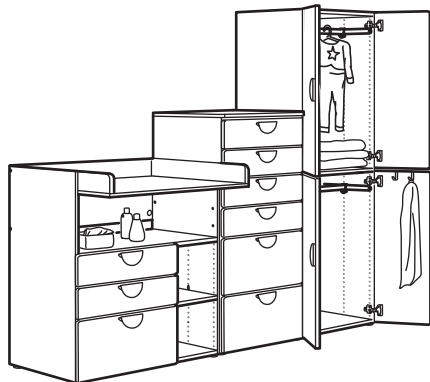

Kogumõõtmed: 210×79×180 cm

See kombinatsioon valgete esipaneelidega: 518 € (195.837.19)

Ostunimekiri

SMÅSTAD mähkimislaud, valge	605.949.46	1 tk
PLATSA raam, 60×55×180 cm, valge	503.309.51	1 tk
PLATSA raam, 60×55×120 cm, valge	503.309.46	1 tk
LÄTTHET jalg, reguleeritav, valge, 4 tk pk	203.311.98	2 tk
SMÅSTAD hoiumooduli pealisplaat, 60×55 cm	504.728.27	1 tk
SMÅSTAD uks, 30×90 cm, valge, 2 tk pk	204.341.63	2 tk
HJÅLPA vaikselt sulguv hing, 1 tk pk	903.828.82	8 tk
SMÅSTAD sahtli esipaneel, 60×15 cm, valge	004.340.98	6 tk
KONSTRUERA esipaneelita sahtel, 15 cm	504.367.78	6 tk
SMÅSTAD sahtli esipaneel, 60×30 cm, valge	704.341.13	3 tk
KONSTRUERA esipaneelita sahtel, 30 cm	404.367.74	3 tk
HJÅLPA riiul, 60×55 cm, valge	903.311.66	1 tk
HJÅLPA reguleeritav riidepuutoru, 60-100 cm, valge	404.978.28	2 tk
LÄTTHET nagi ja klamber, 2 tk pk	104.369.78	1 tk
HJÅLPA riputussiin, 55 cm, valge, 2 tk kmpl	605.055.11	2 tk

Tähelepanu! Hind ei sisalda käepidemeid.