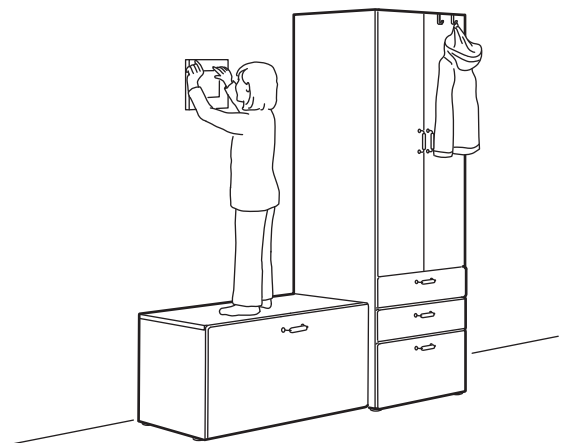

Ohutus ja hooldamine

Lapsed teevad harva seda, mida täiskasvanud loodavad, et nad teeksid. Nad mängivad ja kasutavad asju viisidel, mida on raske ette näha, mistõttu teeme lastemööblit disainides ja tootes alati riskianalüüsi ja ohutusteste. Kui sa valid oma koju mööbliesemed, mille kõrgus on 60 cm või rohkem, pead järgima olulist ohutusmeedet: järgi kokkupanekujuhiseid ja kinnita mööbel seinale, kasutades kaasasolevaid turvakinnitusi, et mööbel ümber ei kukuks. Puhasta raame ja esipaneeli niiske lapiga ja õrnatoimelise puhastusvahendiga. Seejärel kuivata puhta kuiva lapiga.