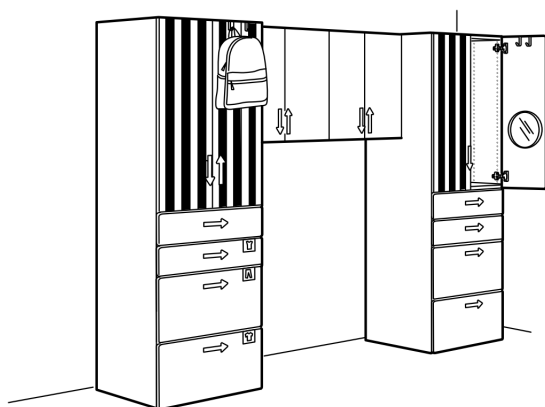

8–14-aastased lapsed – enda iseloomu leidmine ja maailmapildi loomine

Selles eas laps õpib ennast tõeliselt tundma. Ta alles leiab oma identiteeti ja ei karda seda ka maailmale näidata. Kasuta konkse nii sees kui väljas, et su laps saaks kiiremini oma riideid, seljakotte ja muid asju riputada, mis muidu kipuvad põrandale kuhjuma.