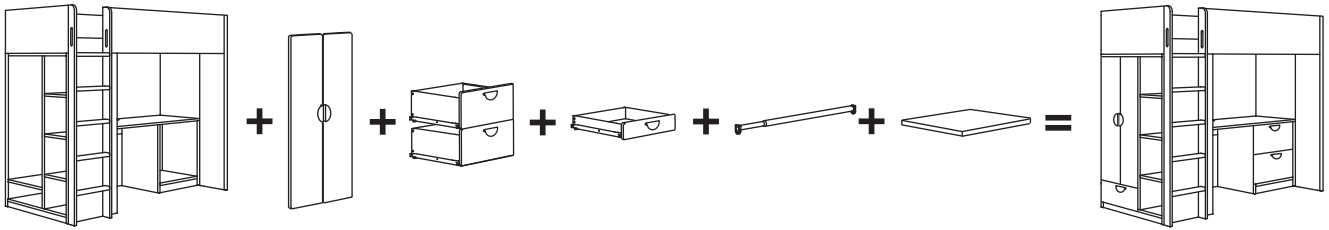

# SMÅSTAD narivoodi laua ja hoiukohaga

Allolevatelt piltidelt näed, et SMÅSTAD narivoodit saab panna kokku mitut moodi – lihtsalt arvesta oma ruumi kuju ja vajadustega. Lisa ukсед, sahtlid ja muud detailid vastavalt oma vajadustele ja maitsele. Tänu nutikale juhtmekorraldajale saab su laps hõlpsalt oma laua korras hoida. Libisemiskindlal redelil on iga astme ääres piisavalt ruumi kätele ja redeli lõpus on kaks käepidet, et üles ja alla ronimine oleks võimalikult lihtne.