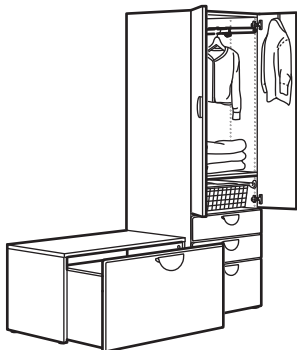

Valmislahendused

Mõõtmed: laius x sügavus x kõrgus

Kogumõõtmed: 150×55×180 cm

See kombinatsioon valgete esipaneelidega: 272 € (194.287.52)

Ostunimekiri

SMÅSTAD pink, 90×50×48cm, valge	804.335.42	1 tk
PLATSA raam, 60×55×180 cm, valge	503.309.51	1 tk
LÄTTHET jalg, reguleeritav, valge, 4 tk pk	203.311.98	1 tk
SMÅSTAD uks, 30×120 cm, valge, 2 tk pk	904.341.88	1 tk
HJÅLPA vaikselt sulguv hing, 1 tk pk	903.828.82	4 tk
SMÅSTAD sahtli esipaneel, 60×15 cm, valge	004.340.98	2 tk
KONSTRUERA esipaneelita sahtel, 15 cm	504.367.78	2 tk
SMÅSTAD sahtli esipaneel, 60×30 cm, valge	704.341.13	1 tk
KONSTRUERA esipaneelita sahtel, 30 cm	404.367.74	1 tk
SMÅSTAD kast, 90×49×48 cm, valge	604.341.42	1 tk
HJÅLPA võrkkorv, 60×55 cm, valge	403.311.83	1 tk
HJÅLPA väljatõmmatav siin korvile, 55 cm, valge, 2 tk pk	103.311.94	1 tk
HJÅLPA riiul, 60×55 cm, valge	903.311.66	2 tk
HJÅLPA reguleeritav riidepuutoru, 60-100 cm, valge	404.978.28	1 tk
LÄTTHET nagi ja klamber, 2 tk pk	104.369.78	1 tk
HJÅLPA riputussiin, 55 cm, valge, 2 tk kmpl	605.055.11	1 tk

Tähelepanu! Hind ei sisalda käepidemeid.