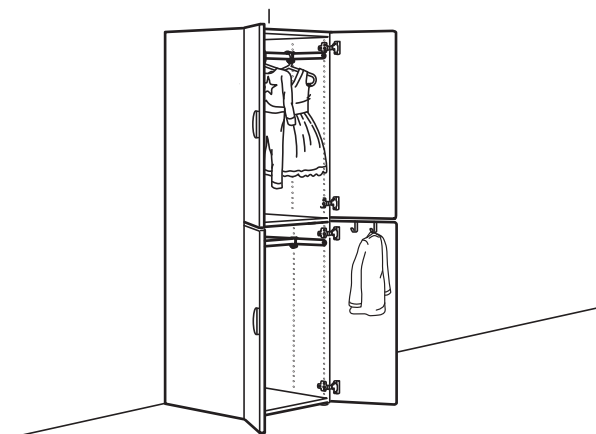

3–7-aastased lapsed – täispööretel edasi ja ülevoolav energia

SMĀSTAD hoiukohad saab paigaldada erinevatele kõrgustele. Ülemisse ossa saad riputada riided, mida su laps igapäevaselt ei kannu. Alumises osas saab väike poiss või plika tänu konksudele ja sahtlitele oma riietele hõlpsalt ligi. Kui lastel on võimalus oma asjade eest vastutada ja end riidesse panna, siis saavad nad kasvada ja tunda end iseseisvana.