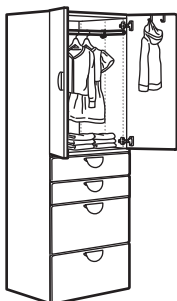

Kogumõõtmed: 60×55×180 cm

See kombinatsioon valgete esipaneelidega: 195 €
(694.283.25)

Ostunimekiri

PLATSA raam, 60×55×180 cm, valge	503.309.51	1 tk
LÄTTHET jalg, reguleeritav, valge, 4 tk pk	203.311.98	1 tk
SMÅSTAD uks, 30×90 cm, valge, 2 tk pk	204.341.63	1 tk
HJÄLPA vaikselt sulguv hing, 1 tk pk	903.828.82	4 tk
SMÅSTAD sahtli esipaneel, 60×15 cm, valge	004.340.98	2 tk
KONSTRUERA esipaneelita sahtel, 15 cm, valge	504.367.78	2 tk
SMÅSTAD sahtli esipaneel, 60×30 cm, valge	704.341.13	2 tk
KONSTRUERA esipaneelita sahtel, 30 cm, valge	404.367.74	2 tk
HJÄLPA riul, 60×55 cm, valge	903.311.66	1 tk
HJÄLPA reguleeritav riidepuutoru, 60-100 cm, valge	404.978.28	1 tk
HJÄLPA riputussiin, 55 cm, valge, 2 tk kmp	605.055.11	1 tk
LÄTTHET nagi ja klamber	104.369.78	1 tk

Tähelepanu! Hind ei sisalda käepidemeid.