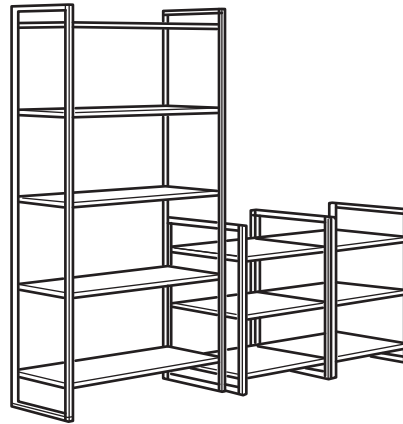

Kombinatsioonid

Mõõtmed: laius × sügavus × kõrgus

JONAXEL raam/võrkmustriga traatkorvid/riiulid.

Mõõtmed: 148×51×173 cm

See kombinatsioon: **312 €** (192.976.85)

Tooted selles kombinatsioonis:

JONAXEL raam 50×51×104 cm	604.199.57	3 tk
JONAXEL riiul 50×51×70 cm	704.199.71	3 tk
JONAXEL võrkmustriga traatkorv 50×51×15 cm	204.199.64	18 tk