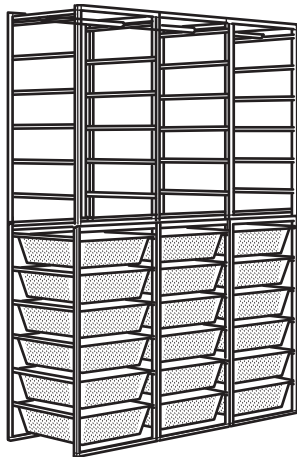

Kombinatsioonid

Mõõtmed: laius × sügavus × kõrgus

JONAXEL raam/võrkmustriga traatkorvid/riiulid.

Mõõtmed: 148×51×173 cm

See kombinatsioon: **312 €** (192.976.85)

Tooted selles kombinatsioonis:

JONAXEL raam 50×51×104 cm	604.199.57	3 tk
JONAXEL riiul 50×51×70 cm	704.199.71	3 tk
JONAXEL võrkmustriga traatkorv 50×51×15 cm	204.199.64	18 tk

JONAXEL avatud riiulisüsteem.

Mõõtmed: 182×50×160 cm

See kombinatsioon: **110 €** (692.972.87)

Tooted selles kombinatsioonis:

JONAXEL riiul 80×160×38 cm	504.199.72	1 tk
JONAXEL riiul 50×51×70 cm	704.199.71	2 tk