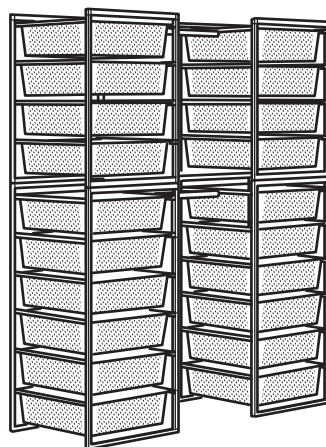

Kombinatsioonid

Mõõtmed: laius × sügavus × kõrgus

JONAXEL raam/riiulid/traatkorvid/reguleeritavad riidepuutorud.

Mõõtmed: 142-178×51×173 cm

See kombinatsioon: 194 € (793.051.02)

Tooted selles kombinatsioonis:

JONAXEL raam 50×51×104 cm	604.199.57	2 tk
JONAXEL traatkorv 50×51×15 cm	404.199.63	12 tk
JONAXEL reguleeritav riidepuutoru 46-82 cm	104.299.87	2 tk
JONAXEL riiul 50×51×70 cm	704.199.71	2 tk

JONAXEL raam/võrkmustriga traatkorvid/reguleeritavad riidepuutorud.