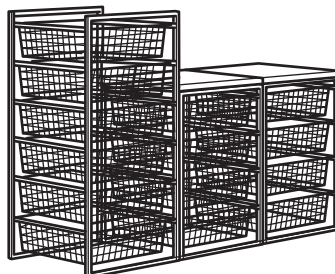

Kombinatsioonid

Mõõtmed: laius × sügavus × kõrgus

JONAXEL raam/võrkmustriga traatkorvid.

Mõõtmed: 50×51×104 cm

See kombinatsioon: **74 €** (092.974.88)

Tooted selles kombinatsioonis:

JONAXEL raam 50×51×104 cm	604.199.57	1 tk
JONAXEL võrkmustriga traatkorv 50×51×15 cm	204.199.64	6 tk

JONAXEL raam/traatkorvid/raami ülemised riiulid.

Mõõtmed: 149×51×104 cm

See kombinatsioon: **166 €** (892.976.77)

Tooted selles kombinatsioonis:

JONAXEL raam 50×51×104 cm	604.199.57	1 tk
JONAXEL raam 50×51×70 cm	404.199.58	2 tk
JONAXEL traatkorv 50×51×15 cm	404.199.63	14 tk
JONAXEL raami ülemine riiul 50×51 cm	204.199.59	2 tk