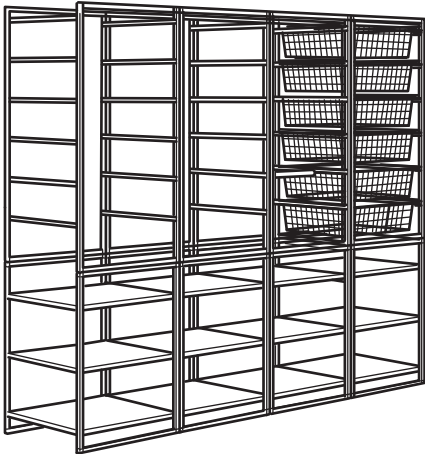

Kombinatsioonid

Mõõtmed: laius × sügavus × kõrgus

JONAXEL raam/traatkorvid/reguleeritavad riidepuutorud/riiulid.

Mõõtmed: 198×51×173 cm

See kombinatsioon: **257 €** (293.086.45)

Tooted selles kombinatsioonis:

JONAXEL raam 50×51×104 cm	604.199.57	4 tk
JONAXEL riiul 50×51×70 cm	704.199.71	4 tk
JONAXEL traatkorv 50×51×15 cm, valge	404.199.63	6 tk
JONAXEL reguleeritav riidepuutoru 46-82 cm	104.299.87	3 tk