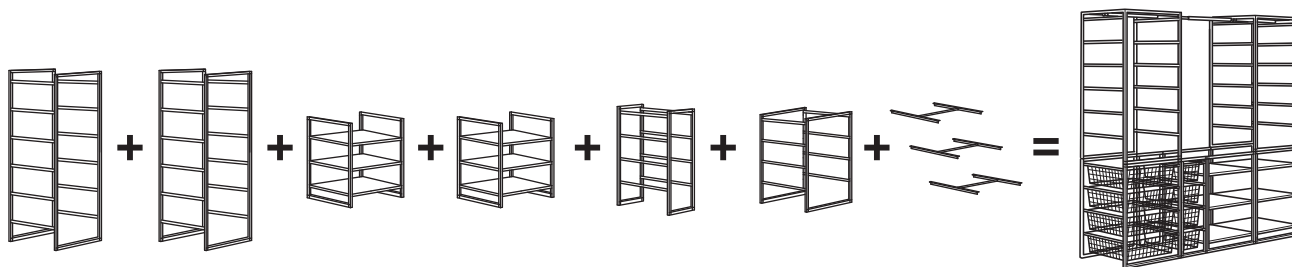

Kuidas planeerida

Oma koju hoiuruumi planeerides alusta küsimusest, milleks sul seda vaja on. Kas sul on vaja kohta, kuhu riideid riputada või kus hoopis voodilinu või rätikuid hoida? Kui palju sul ruumi on?

Enne kui sa hakkad oma uut hoiulahendust planeerima, tee kindlaks, millist ruumi sa selleks kasutada saad. Joonista see paberile, mõõda ära põranda ja lae ning seintevaheline kaugus. Märgi ära iga aken või uks, mis võib sinu hoiulahenduse suurust mõjutada, võta täpsed Mõõtmed ja jäta ruumi ustel kinni-lahti käia. Ära unusta arvestada radiaatorite, torude, ventilatsiooni või muude asjaoludega, mis võivad sinu hoiulahendust mõjutada.

Valmiskombinatsioon või enda disainitud?

Saad valida meie valmiskombinatsioonide seast või disainida omaenda JONAXEL hoiulahenduse. Alustuseks heida pilk peale valmiskombinatsioonidele selles ostujuhendis. Meie kaupluse töötajad saavad aidata sul õiged tooted välja valida ning anda infot kojuveoteenuse kohta.

Pane tähele:

IKEA veebilehelt leiad laiemat valikut JONAXEL kombinatsioonide. Kombinatsioonid saad planeerida ka kasutades planeerimisprogrammi veebis või kaupluses.