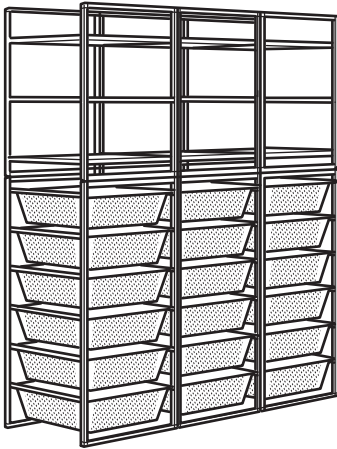

JONAXEL raam/traatkorvid/reguleeritavad riidepuutorud.

Mõõtmed: 142-178×51×173 cm

See kombinatsioon: 222 € (992.976.34)

Tooted selles kombinatsioonis:

JONAXEL raam 50×51×104 cm	604.199.57	2 tk
JONAXEL raam 50×51×70 cm	404.199.58	2 tk
JONAXEL traatkorv 50×51×15 cm	404.199.63	20 tk
JONAXEL reguleeritav riidepuutoru 46.82 cm	104.299.87	2 tk

Kombinatsioonid

Mõõtmed: laius × sügavus × kõrgus

JONAXEL raam/võrkmustriga traatkorvid/riiulid.

Mõõtmed: 148×51×173 cm

See kombinatsioon: **312 €** (192.976.85)

Tooted selles kombinatsioonis:

JONAXEL raam 50×51×104 cm	604.199.57	3 tk
JONAXEL riiul 50×51×70 cm	704.199.71	3 tk
JONAXEL võrkmustriga traatkorv 50×51×15 cm	204.199.64	18 tk