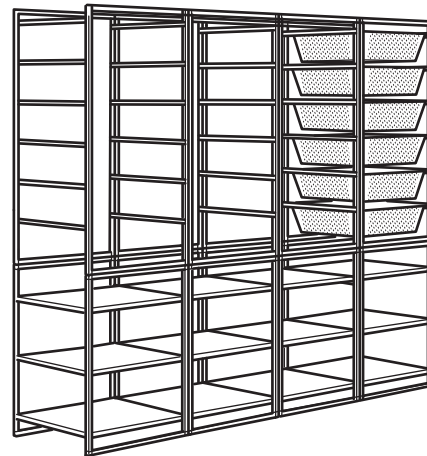

Kombinatsioonid

Mõõtmed: laius × sügavus × kõrgus

JONAXEL raam/traatkorvid/reguleeritavad riidepuutorud/riiulid.

Mõõtmed: 198×51×173 cm

See kombinatsioon: **257 €** (293.086.45)

Tooted selles kombinatsioonis:

JONAXEL raam 50×51×104 cm	604.199.57	4 tk
JONAXEL riiul 50×51×70 cm	704.199.71	4 tk
JONAXEL traatkorv 50×51×15 cm, valge	404.199.63	6 tk
JONAXEL reguleeritav riidepuutoru 46-82 cm	104.299.87	3 tk

JONAXEL raam/võrkmustriga traatkorvid/reguleeritavad riidepuutorud/riiulid.