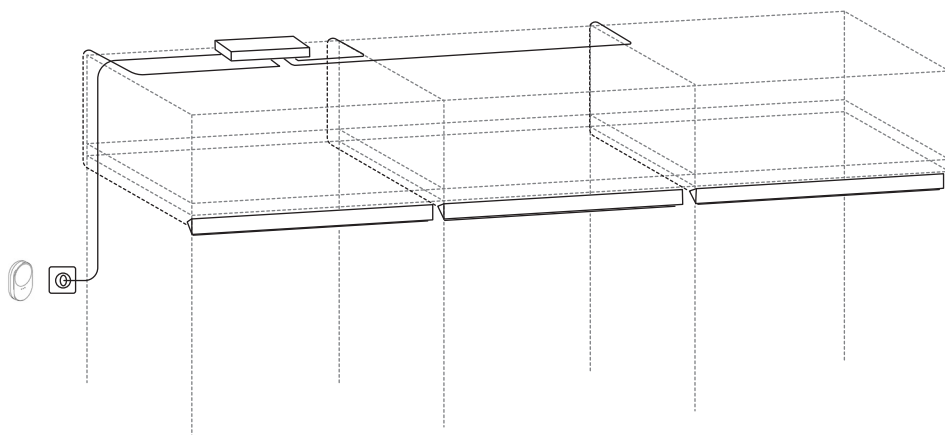

Kuidas ehitada

ÖVERSIDAN valgusribad