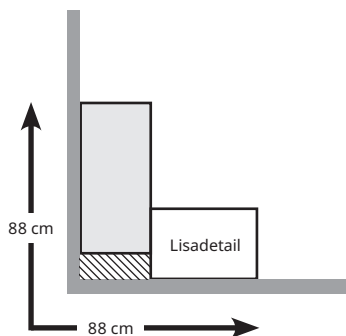

Kuidas ehitada

Siin on näha, kuidas kasutada nurgamoodulit koos teiste raamidega. Siin toodud kombinatsioonid töötavad koos hinge-
dega ustega.

Avatud hoiustamislahenduste jaoks on veelgi rohkem võimalusi
– vaata neid lähemalt veebilehelt www.ikea.ee.

35 cm sügav lisamoodul ühe 75×35 cm raamiga nurga jaoks.

Furnituuri ja tarvikute soovitus selles kombinatsioonis kasutamiseks

Standardraam 75×35 cm:

Riidepuu 75×35 cm.
Riiul 75×35 cm.

Nurgamoodul:

KOMPLEMENT interjööri tarvikud sügavusega 35 cm.