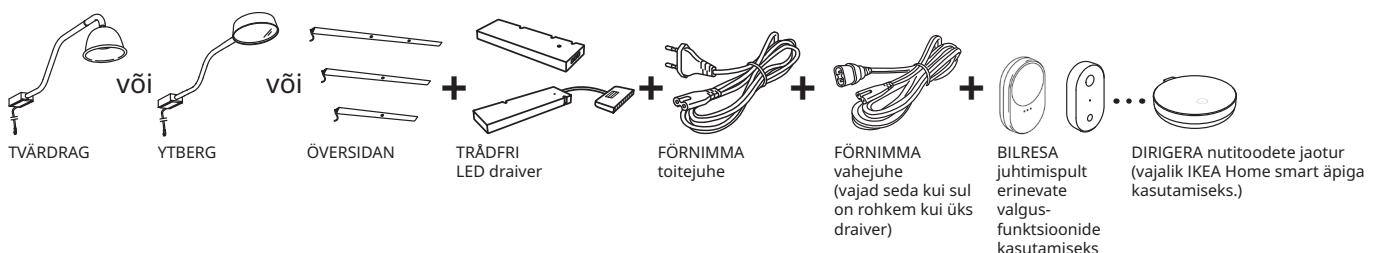

Kui soovid kasutada rohkem kui ühte LED-draiverit, veendu, et kõik LED-draiverid on sünkroniseeritud juhtmeta dimmeri või kaugjuhtimispuldiga, et kogu kombinatsiooni saaks juhtida üheaegselt.

Muuda oma valgustus nutikaks, lisades DIRIGERA nutitoodete jaoturi ja IKEA Home smart rakenduse, et juhtida valgustust Amazon Alexa, Apple HomeKit või Hey Google kaudu ja saada juurde rohkem funktsioone.

Sisse/välja funktsioon

ANSLUTA draiver

TVÄRDRAG või YTBERG + ÖVERSIDAN + ANSLUTA

Nutilahendus

TRÄDFRI draiver

TVÄRDRAG või YTBERG + ÖVERSIDAN + TRÄDFRI LED draiver + FÖRNIMMA toitejuhe + FÖRNIMMA vahejuhe (vajad seda kui sul on rohkem kui üks draiver) + BILRESA juhtimispult erinevate valgus-funktsioonide kasutamiseks + DIRIGERA nutitoodete jaotur (vajalik IKEA Home smart äpiga kasutamiseks.)