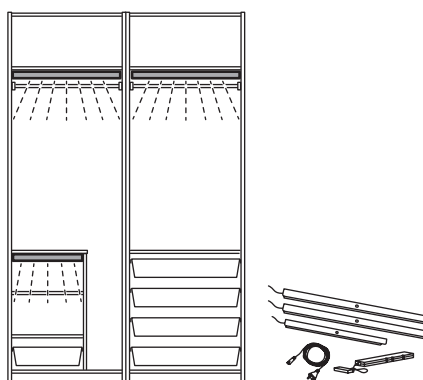

PAX kombinatsioon, mõõdud: 150×66×236 cm.
Täienda kombinatsiooni:

ÖVERSIDAN sensoriga LED-valgusriba kappi, 71 cm, hämardatav.			
Valge	205.894.85	15 €/tk	2 tk
või tumehall	805.895.19	15 €/tk	2 tk
või hallikasbeež	105.894.76	15 €/tk	2 tk
ÖVERSIDAN sensoriga LED-valgusriba kappi, 46 cm, hämardatav.			
Valge	005.892.69	13 €/tk	1 tk
või tumehall	305.890.98	13 €/tk	1 tk
või hallikasbeež	705.894.16	13 €/tk	1 tk
TRÄDFRI LED-draiver, 30 W.	603.426.56	30 €/tk	1 tk
FÖRNIMMA voolujuhe, 3,5 m.	504.468.81	4 €/tk	1 tk