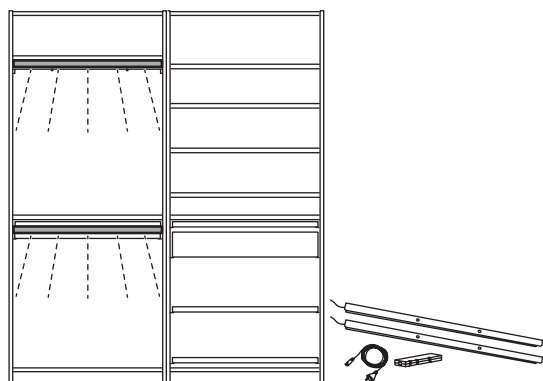

Kuidas ehitada

ÖVERSIDAN valgusribad

Kapivalgustus

ÖVERSIDAN ja kapivalgustus koos nutipuldiga

Integreeritud valgustuslahendused – kombinatsioonide näited

Siit leiad mõned integreeritud valgustuslahendused PAX riidekapi jaoks. Nendesse lahendustesse paigutasime ÖVERSIDAN valgustusribad, et aidata sul leida oma ilusast uuest garderoobist kõik, mida otsid.