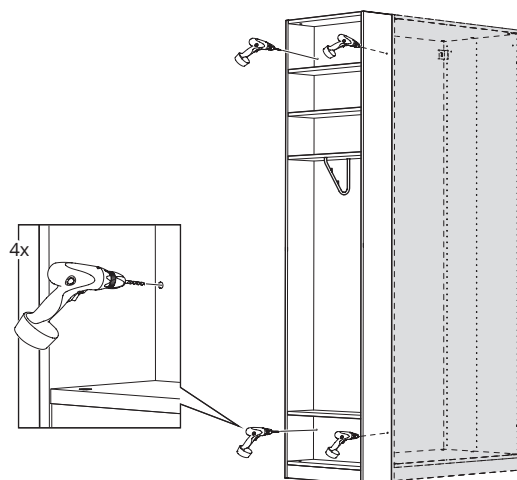

236 cm

Kui ühendad 236 cm kõrguse lisamooduli PAX riidekapiga, kasuta 4 kinnituspunkti. Järgi kokkupanekujuhiseid.