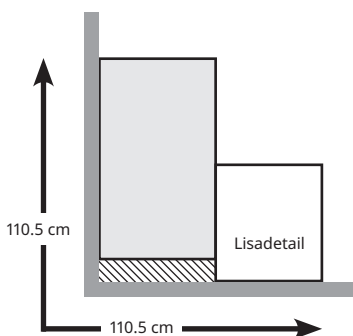

58 cm sügav nurgamoodul ühe 100×58 cm raamiga nurga jaoks.

Furnituuri ja tarvikute soovitus selles kombinatsioonis kasutamiseks

Standardraam 100×58 cm:

Riidepuu 100×58 cm.
Riiul 75×58 cm.
Jagaja 50 cm raami jaoks sinu valitud KOMPLEMENT
furnituuriga.

Nurgamoodul:

KOMPLEMENT interjööri tarvikud sügavusega 35 cm.
Riidepuutoru 50×58 cm (keera ümber).