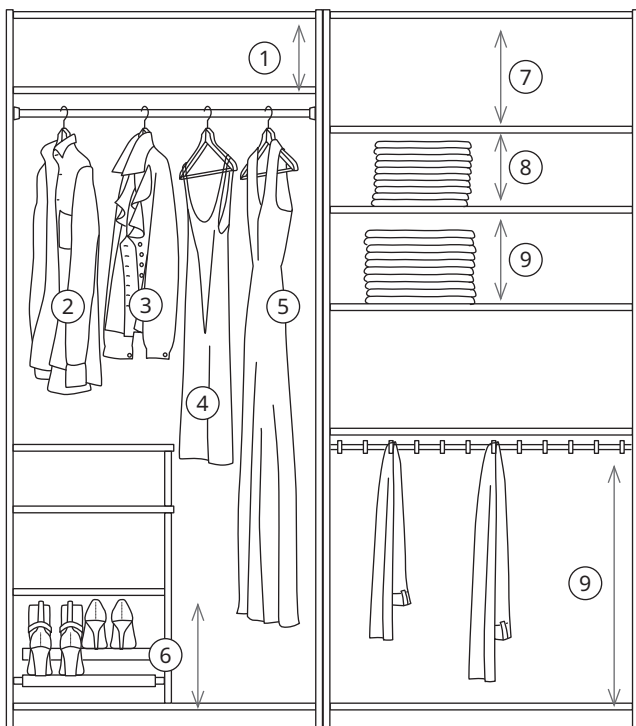

2. Vali oma stiil. Mis värvi garderoobi sa soovid? Pakume laia valikut erinevat värvi uksti.

3. Vali furnituur ja tarvikud. Mõttele oma igapäevastele vajadustele. Kas sul on palju kingi? Siis võiks sinu jaoks olla hea valik väljatõmmatav jalatsiriiul. Võib-olla on sul palju pükse? Siis tuleb kasuks spetsiaalselt pükstele mõeldud riidepuu. Kui hoiad suve- ja talveriideid samas kohas, saab need sügavate traatkorvide abil kenasti ära paigutada.

Kui oled otsustanud, millist furnituuri ja tarvikuid kasutada, on aeg kogu komplektile viimane lihv anda. Täienda uut garderoobi oma maitse järgi kastide, karpide ja detailidega meie laiast valikust. Tõeliselt suurepärase tulemuse saad aga siis, kui lisad kappi integreeritud valgustuse! Seda on lihtne paigaldada ja see teeb sobiva riietuse leidmise palju lihtsamaks.

PAX/KOMPLEMENT planeerija aitab sul arvutada oma garderoobi hinna ja võimaldab printida või salvestada tootenimekirja, mille saad kauplusesse kaasa võtta või kasutada veebis ostmiseks.

Planeerijat saab kasutada kaupluses või kodus. Külasta lihtsalt IKEA veebilehel asuvat planeerimisprogrammide lehekülge: www.ikea.ee/et/planeerimisprogrammid.

Mõõtmed, mida on hea teada

Ei tea täpselt, kui palju ruumi su riided võtavad? Siin on sulle kasulikud juhised, mis võiksid sulle garderoobi kavandamisel abiks olla.

1. Planeeri 19 cm HEMMAFIXARE sarja karpide jaoks.
2. Planeeri umbes 100 cm mantlite jaoks.
3. Planeeri umbes 80 cm pluside jaoks.
4. Lühikestele kleitidele tuleb arvestada umbes 120 cm.
5. Väga pikad esemed võivad vajada kuni 190 cm ruumi.
6. Planeeri 33 cm väljatõmmatava kingariiu jaoks.
7. Planeeri umbes 25 cm 10 kokkupandud T-särgi jaoks.
8. Planeeri umbes 30 cm 10 kokkupandud kampsuni jaoks.
9. Planeeri umbes 60–70 cm rippuvate pükste jaoks.