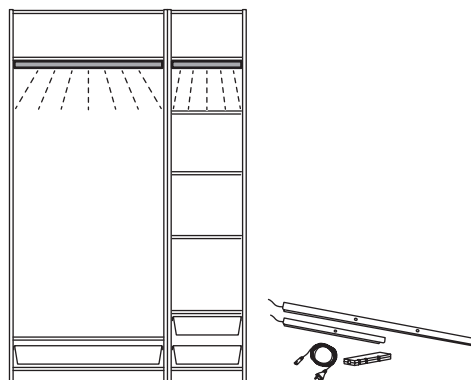

PAX kombinatsioon, mõõdud: 150×60×236 cm.
Täienda kombinatsiooni:

ÖVERSIDAN sensoriga LED-valgusriba kappi, 46 cm, hämardatav.			
Valge	005.892.69	13 €/tk	1 tk
või tumehall	305.890.98	13 €/tk	1 tk
või hallikasbeež	705.894.16	13 €/tk	1 tk
ÖVERSIDAN sensoriga LED-valgusriba kappi, 96 cm, hämardatav.			
Valge	505.895.49	17 €/tk	1 tk
või tumehall	005.895.56	17 €/tk	1 tk
või hallikasbeež	205.895.36	17 €/tk	1 tk
TRÄDFRI LED-draiver, 10 W.	503.561.87	20 €/tk	1 tk
FÖRNIMMA voolujuhe, 3,5 m.	504.468.81	4 €/tk	1 tk