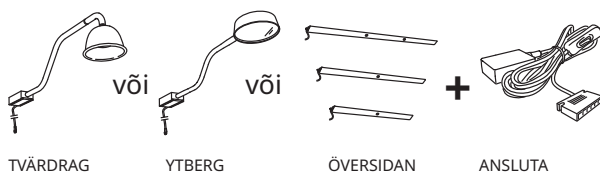

Sisse/välja funktsioon

ANSLUTA draiver

TVÄRDRAG või YTBERG + ÖVERSIDAN + ANSLUTA

Nutilahendus

TRÄDFRI draiver