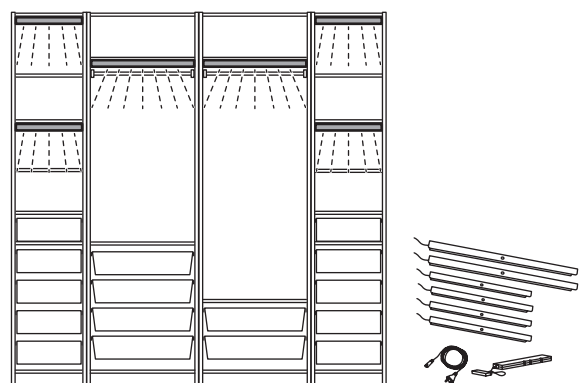

PAX kombinatsioon, mõõdud: 250×66×236 cm.
Täienda kombinatsiooni:

ÖVERSIDAN sensoriga LED-valgusriba kappi, 71 cm, hämardatav.			
Valge	205.894.85	15 €/tk	2 tk
või tumehall	805.895.19	15 €/tk	2 tk
või hallikasbeež	105.894.76	15 €/tk	2 tk
ÖVERSIDAN sensoriga LED-valgusriba kappi, 46 cm, hämardatav.			
Valge	005.892.69	13 €/tk	4 tk
või tumehall	305.890.98	13 €/tk	4 tk
või hallikasbeež	705.894.16	13 €/tk	4 tk
TRÅDFRI LED-draiver, 30 W.	503.561.87	20 €/tk	1 tk
FÖRNIMMA voolujuhe, 3,5 m.	504.468.81	4 €/tk	1 tk
BILRESA juhtimispuul, valge.	706.178.72	5 €/tk	1 tk