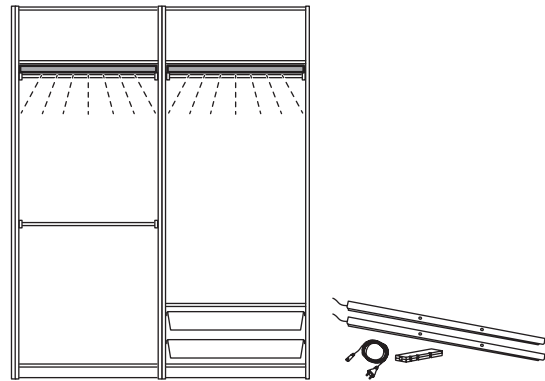

PAX kombinatsioon, mõõdud: 200×60×236 cm.
Täienda kombinatsiooni:

ÖVERSIDAN sensoriga LED-valgusriba kappi, 96 cm, hämardatav.			
Valge	505.895.49	17 €/tk	2 tk
või tumehall	005.895.56	17 €/tk	2 tk
või hallikasbeež	205.895.36	17 €/tk	2 tk
TRÅDFRI LED-draiver, 10 W.	503.561.87	20 €/tk	1 tk
FÖRNIMMA voolujuhe, 3,5 m.	504.468.81	4 €/tk	1 tk
BILRESA juhtimispuul, valge.	706.178.72	5 €/tk	1 tk