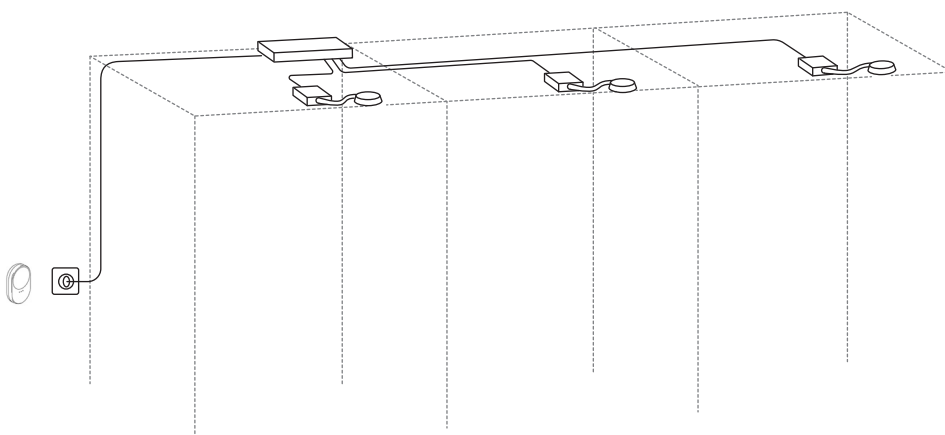

Kapivalgustus