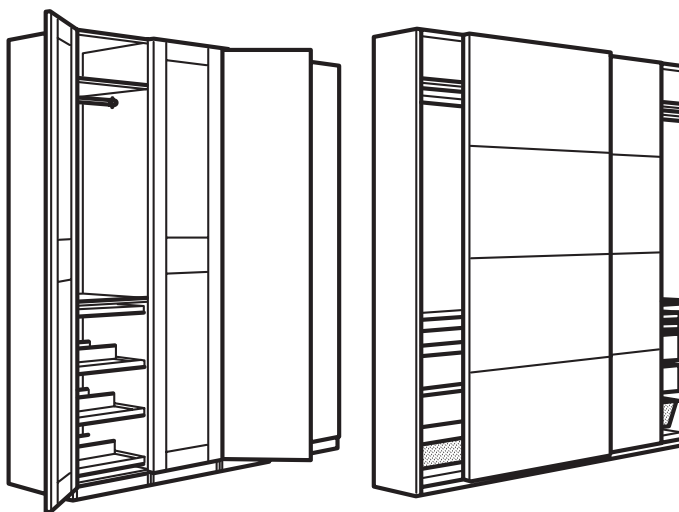

Kokkupanek

Minimaalne nõutav laekõrgus
Hingedega ukseid:
202 cm ja 237 cm.
Lükanduksed:
205 cm ja 240 cm.
TÄHTIS: nende mööbliesemete
ohutuks kokkupanemiseks on vaja
2 inimest.

10

PAX garderoobisüsteemil on
10-aastane garantii.
Lisateavet leiad garantiibrošüürist.