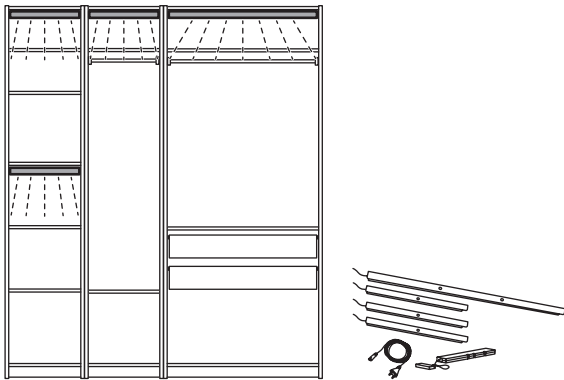

Integreeritud valgustuslahendused – kombinatsioonide näited

PAX kombinatsioon, mõõdud: 200×60×236 cm.
Täienda kombinatsiooni:

ÖVERSIDAN sensoriga LED-valgusriba kappi, 96 cm, hämardatav.			
Valge	505.895.49	17 €/tk	1 tk
või tumehall	005.895.56	17 €/tk	1 tk
või hallikasbeež	205.895.36	17 €/tk	1 tk
ÖVERSIDAN sensoriga LED-valgusriba kappi, 46 cm, hämardatav.			
Valge	005.892.69	13 €/tk	3 tk
või tumehall	305.890.98	13 €/tk	3 tk
või hallikasbeež	705.894.16	13 €/tk	3 tk
TRÅDFRI LED-draiver, 30 W.	603.426.56	30 €/tk	1 tk
FÖRNIMMA voolujuhe, 3,5 m.	504.468.81	4 €/tk	1 tk