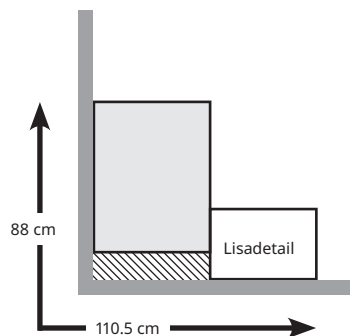

35 cm sügav lisamoodul ühe 75×58 cm raamiga nurga jaoks.

Furnituuri ja tarvikute soovitus selles kombinatsioonis kasutamiseks

Standardraam 75×58 cm:

Riidepuu 75×58 cm.
Riiul 75×58 cm.

Nurgamoodul:

KOMPLEMENT interjööri tarvikud sügavusega 35 cm.