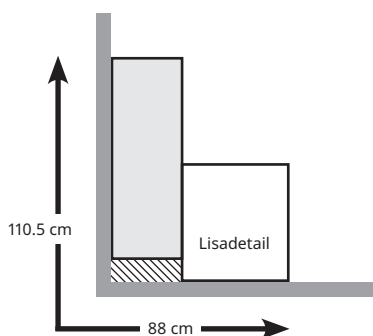

58 cm sügav nurgamoodul ühe 100×35 cm raamiga nurga jaoks.

Furnituuri ja tarvikute soovitus selles kombinatsioonis kasutamiseks

Standardraam 100×35 cm:

Riidepuu 100×35 cm.
Riiul 100×35 cm.
Jagaja 50 cm raami jaoks sinu valitud KOMPLEMENT
furnituuriga.

Nurgamoodul:

KOMPLEMENT interjööri tarvikud sügavusega 35 cm.
Riidepuutoru 50×58 cm (keera ümber).