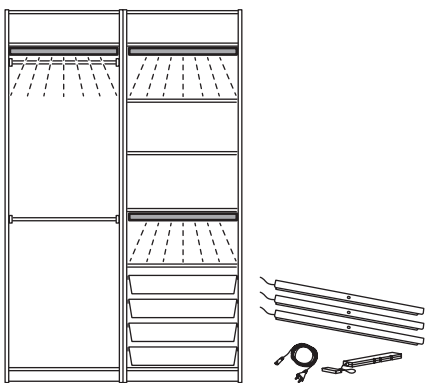

PAX kombinatsioon, mõõdud: 150×66×236 cm.
Täienda kombinatsiooni:

ÖVERSIDAN sensoriga LED-valgusriba kappi, 71 cm, hämardatav.			
Valge	205.894.85	15 €/tk	3 tk
või tumehall	805.895.19	15 €/tk	3 tk
või hallikasbeež	105.894.76	15 €/tk	3 tk
TRÅDFRI LED-draiver, 10 W.	503.561.87	20 €/tk	1 tk
FÖRNIMMA voolujuhe, 3,5 m.	504.468.81	4 €/tk	1 tk