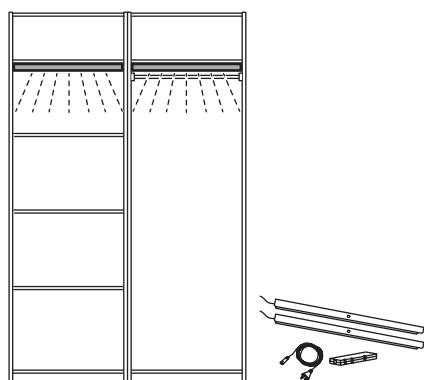

PAX kombinatsioon, mõõdud: 150×60×236 cm.
Täienda kombinatsiooni:

ÖVERSIDAN sensoriga LED-valgusriba kappi, 71 cm, hämardatav.			
Valge	205.894.85	15 €/tk	2 tk
või tumehall	805.895.19	15 €/tk	2 tk
või hallikasbeež	105.894.76	15 €/tk	2 tk
TRÄDFRI LED-draiver, 10 W.	503.561.87	20 €/tk	1 tk
FÖRNIMMA voolujuhe, 3,5 m.	504.468.81	4 €/tk	1 tk