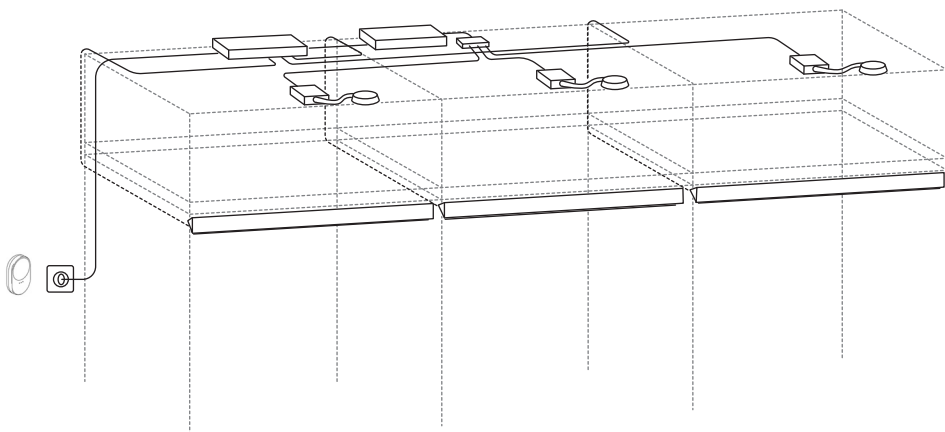

Kuidas ehitada

ÖVERSIDAN valgusribad

Kapivalgustus

ÖVERSIDAN ja kapivalgustus koos nutipuldiga

Integreeritud valgustuslahendused – kombinatsioonide näited

Siit leiad mõned integreeritud valgustuslahendused PAX riidekapi jaoks. Nendesse lahendustesse paigutasime ÖVERSIDAN valgustusribad, et aidata sul leida oma ilusast uuest garderoobist kõik, mida otsid.