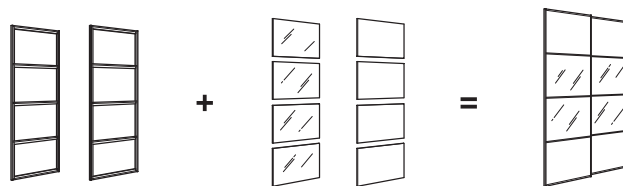

Loo oma isiklikud lükanduksed

Võid luua ka oma isikliku kombinatsiooni, valides endale meelepärased metallraamid ja paneelid. Saadaval on valged, mustad ja alumiiniumist metallraamid ning mitmesugustest materjalidest ja värvitoonides paneelid. Vali iga lükandukse jaoks üks ukseraam ja kaks pakki paneele.

Kõik lükandused ja paneelid leiad meie veebilehelt www.IKEA.ee. Samuti saad luua oma lükandukse PAX planeerijaga või pöörduda lisateabe saamiseks kaupluse garderoobi ala töötajate poole.