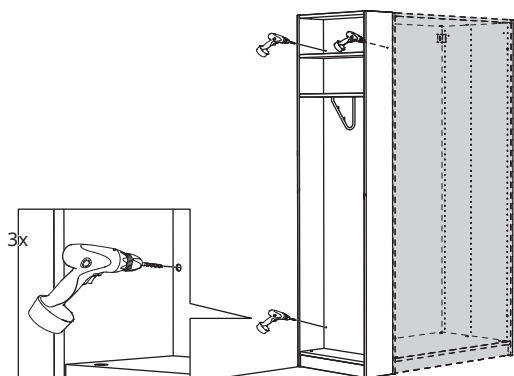

Loo nurgalahendus

10

PAX garderoobisüsteemil on 10-aastane garantii. Lisateavet leiad garantiivoldikust.

Selle nurgamooduli abil saad oma garderoobi ehitamisel ka nurki ära kasutada. See sobib PAX garderoobisüsteemi kõikide raamidega. Sinu ülesanne on vaid ühendada nurgamoodul raamiga, mis sinu ruumi kõige paremini sobib.

Pole tähtis, millise sügavuse või kõrgusega mooduli valid, kompleksis on alati 4 reguleeritavat riulit. Samuti saad seda täiendada KOMPLEMENT sarja furnituuri ja tarvikutega, et luua täpselt selline garderoob, millest oled alati unistanud.

Sügavus 35 cm, kõrgus 201 cm

Nurgamoodul, 53x35x201 cm.

Valge	403.469.38	140 €
Tumehall	705.151.14	140 €
Hele peitsitud tamme imitatsioon	603.469.56	140 €

Sügavus 35 cm, kõrgus 236 cm

Nurgamoodul, 53x35x236 cm.

Valge	803.469.41	150 €
Valge peitsitud tamme efekt	003.469.64	150 €
Tumehall	205.151.16	150 €

Sügavus 58 cm, kõrgus 201 cm

Nurgamoodul, 53x58x201 cm.

Valge	703.469.32	150 €
Beež	505.151.10	160 €
Tumehall	605.151.19	150 €
Hele peitsitud tamme imitatsioon	203.469.58	150 €

Sügavus 58 cm, kõrgus 236 cm

Nurgamoodul, 53x58x236 cm.

Valge	303.469.34	160 €
Valge peitsitud tamme efekt	803.469.60	160 €
Beež	105.151.12	170 €
Tumehall	205.151.21	160 €

Kuidas paigaldada küljemoodul oma PAX garderoobi külge

Lisa see küljemoodul oma PAX garderoobi külge, et oma hoiuruumi maksimaalselt ära kasutada.

201 cm

Kui ühendad 201 cm kõrguse lisamooduli riidekapiga, millel on hingedega uksed, kasuta 4 kinnituspunkti asemel 3 kinnituspunkti, et vältida kokkupõrget alumise hingega. Järgi kodulehel olevaid juhiseid.