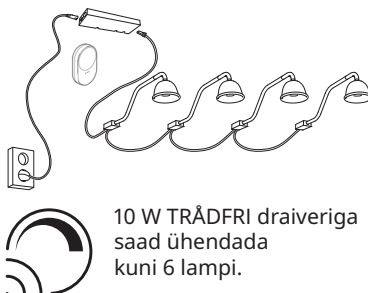

Hämardamine

10 W TRÅDFRI draiveriga saad ühendada kuni 6 lampi.