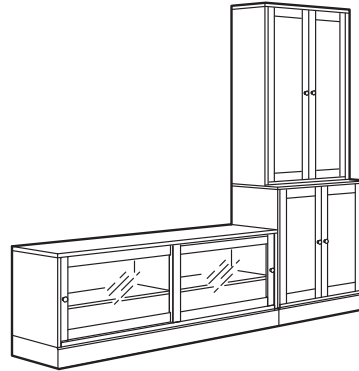

HAVSTA telerialuse ja kapi kombinatsioon.

Mõõtmed: 241×47×212 cm

See kombinatsioon: 707 €

Värvivalikud:

Hallikasbeež	595.347.79	707 €
Valge	795.347.83	707 €

Tooted selles kombinatsioonis:

HAVSTA sokliga kapp 81×47×89 cm	1 tk
HAVSTA kapp 81×37×123 cm	1 tk
HAVSTA sokliga telerialus 160×47×62 cm	1 tk