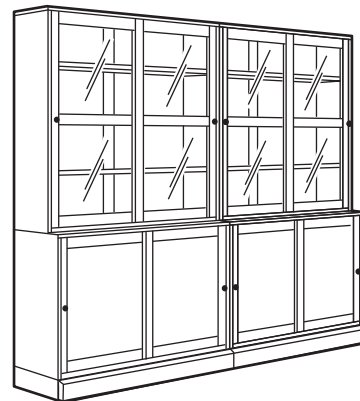

HAVSTA klaasist liugustega hoiuööbli kombinatsioon.

Mõõtmed: 242×47×212 cm

See kombinatsioon: **1316 €**

Värvivalikud:

Hallikasbeež	395.348.79	1316 €
Valge	195.348.80	1316 €

Tooted selles kombinatsioonis:

HAVSTA klaasustega kapp 121×35×123 cm	2 tk
HAVSTA sokliga kapp 121×47×89 cm	2 tk