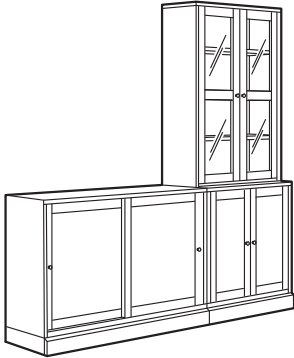

Kombinatsioonid

Mõõtmed: laius × sügavus × kõrgus. HAVSTA mööbel tuleb kaasasolevate kinnitustahenditega seina külge kinnitada. Nupud ja hinged on pakendis. Kaasas on kinnitused moodulite vertikaalseks ühendamiseks. Moodulite kõrvuti paigutamisel pole vaja neid kinnitustega ühendada.

HAVSTA liugustega hoiuööbli kombinatsioon.

Mõõtmed: 202×47×212 cm

See kombinatsioon: **807 €**

Värvivalikud:

Hallikasbeež	695.348.30	807 €
Valge	395.348.36	807 €

Tooted selles kombinatsioonis:

HAVSTA puhvetkapi põhiosa 121×47×89 cm	1 tk
HAVSTA sokliga kapp 81×47×89 cm	1 tk
HAVSTA vitriinkapp 81×37×123 cm	1 tk