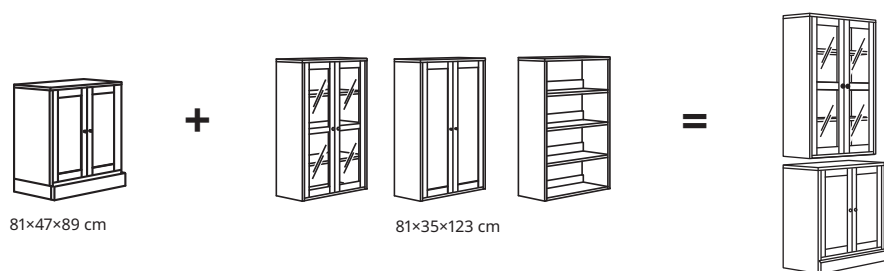

Kuidas ehitada vertikaalset kombinatsiooni

Pole veel leidnud seda, mida otsid?

Sel juhul võid disainida omaenda HAVSTA kombinatsiooni või teha ümber juba olemasolev – lihtsalt lisa või eemalda mooduleid. Omaenda vertikaalse kombinatsiooni loomiseks vaata palun käesolevat juhust.

81 cm lai kombinatsioon

1. Vali 47 cm sügavune kapp.
2. Kombineeri see ühega kolmest erinevast moodulist, mis on 35 cm sügavune ja mille saab kapi peale panna.