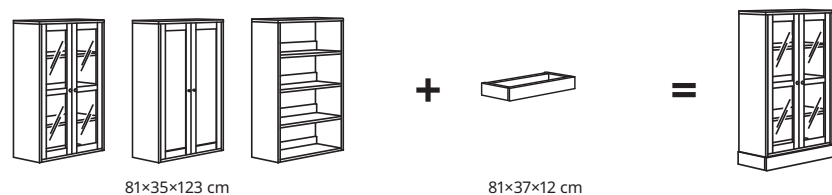

Soovid nüüd kapipealse mooduli eraldiseisvaks mööbliesemeks muuta? Saad seda teha, lisades õiges suuruses sokli (müüakse eraldi).