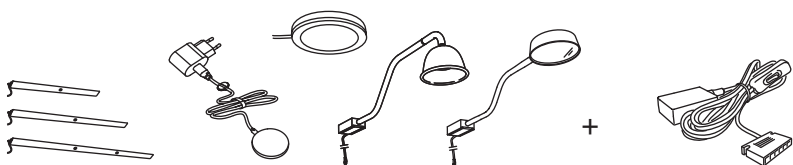

Integreeritud valgustite valimine

Vali oma vajadustele vastavad kapi ülaosas paigaldatavad valgustid, mis aitavad sul ülemisele riiulile paigutatud asjad paremini üles leida, kuid levivad ka terves ruumis meeldivat ja hubast valgust, kui kapi uksed on kinni. See on hea valik siis, kui kapi ja lae vahele jääb veidi ruumi.

Hele kohtvalgusti aitab kapi sisust kiire ülevaate saada ja loob hubase meeleolu. Juhtmevaba hämardit ja DIRIGERA jaoturit kasutades saad kapi valgustuse ühendada ka IKEA nutitoodete sarjaga.

Põhiosad

ÖVERSIDAN, STRIMSÄV, MITTTLED, TVÄRDRAG või YTBERG

ANSLUTA sisse ja välja lülitamise funktsiooni kasutamiseks

Nutilahendus