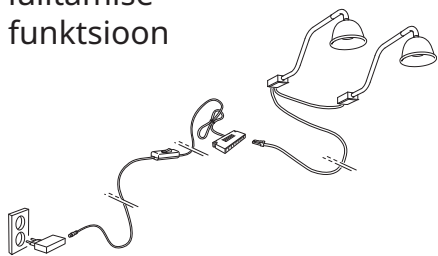

Sisse/välja lülitamise funktsioon