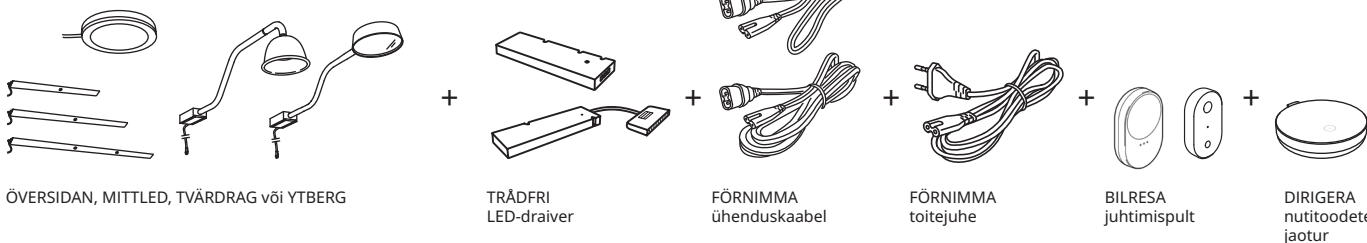

ÖVERSIDAN, MITTTLED, TVÄRDRAG või YTBERG

TRÅDFRI LED-draiver

FÖRNIMMA ühenduskaabel

FÖRNIMMA toitejuhe

BILRESA juhtimispuhvel

DIRIGERA nutitoodete jaotur

Toodete kohta lisainfo saamiseks vaata integreeritud valgustite loetelu ja hinnakirja.

Draiveri valimine

Meie valikus on 2 LED-draiverit. Vali olenevalt sellest, mitu seadet sa soovid ühendada. 10 W draiveriga saad ühendada kuni 3 seadet, mille koguvõimsus ei ületa 10 W. 30 W LED-draiveriga saad ühendada kuni 9 seadet, mille koguvõimsus on kuni 30 W. Ühe paigalduskaabliga saad ühendada kuni 10 draiverit. Lampide vilkumine annab märku, et LED-draiveri maksimaalne koguvõimsus on ületatud. Kui soovid kasutada rohkem kui ühte

LED-draiverit, veendu, et sünkroonid iga draiveri BILRESA juhtimispuhldiga, et tervet süsteemi saaks korraga hämardada. Tee oma kapivalgustid nutikaks ja täienda neid DIRIGERA jaoturi ja IKEA Home smart rakendusega, mis võimaldavad neid juhtida nii Amazon Alexa, Apple HomeKiti kui Hey Google'i abil ja neile funktsioone lisada.