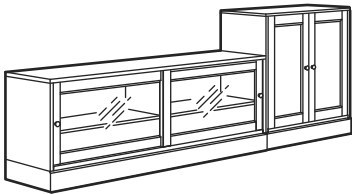

HAVSTA telerialuse ja kapi kombinatsioon.

Mõõtmed: 242×47×89 cm

See kombinatsioon: 478 €

Värvivalikud:

Hallikasbeež	295.347.71	478 €
Valge	095.347.72	478 €

Tooted selles kombinatsioonis:

HAVSTA sokliga TV alus 160×47×62 cm	1 tk
HAVSTA sokliga kapp 81×47×89 cm	1 tk