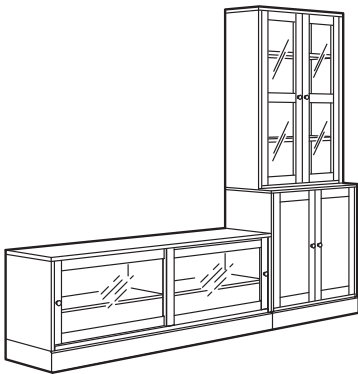

Mõõtmed: 241×47×212 cm

**See kombinatsioon: 707 €**

**Värvivalikud:**

Hallikasbeež	595.347.79	<b>707 €</b>
Valge	795.347.83	<b>707 €</b>

**Tooted selles kombinatsioonis:**

HAVSTA sokliga kapp 81×47×89 cm	1 tk
HAVSTA kapp 81×37×123 cm	1 tk
HAVSTA sokliga telerialus 160×47×62 cm	1 tk