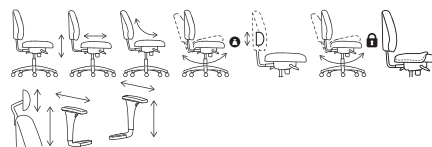

Vissle tumehall	702.611.50	149 €
Vissle helehall	105.218.58	149 €

10

JÄRVFJÄLLET kontoritool. Iste 52×46 cm. Katsete alusel sobiv kuni 110 kg kaaluva inimesele. Reguleeritava kõrgusega: 45–56 cm. Seljatoe võrkmaterjal laseb õhku läbi. Nimmepiirkonna toetus ja istmesügavus on reguleeritavad vastavalt sinu kehale.

GRÖNFJÄLL kontoritool käe- ja peatoega.

Letafors hall/must	295.139.19	399 €
--------------------	------------	-------

10

HATTEFJÄLL käetugedega kontoritool, 5 ratastega jalga. Iste 50×40 cm. Katsete alusel sobib kuni 110 kg kaaluva inimesele. Reguleeritava kõrgusega: 41–52 cm. Ergonoomiline õrnalt kumerate joontega kontoritool.