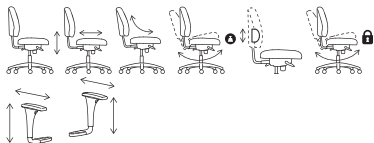

10

JÄRVFJÄLLET kontoritool. Iste 52×46 cm. Katsete alusel sobiv kuni 110 kg kaaluva inimesele. Reguleeritava kõrgusega: 45–56 cm. Seljatoe võrkmaterjal laseb õhku läbi. Nimmepiirkonna toetus ja istmesügavus on reguleeritavad vastavalt sinu kehale.

Glose must	805.106.39	229 €
Grann valge	405.218.52	229 €