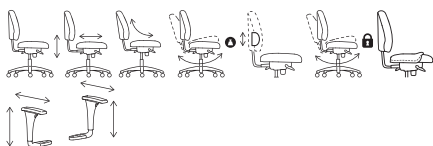

10

GRÖNFJÄLL käetugedega kontoritool.

Letafors hall/must	005.034.40	329 €