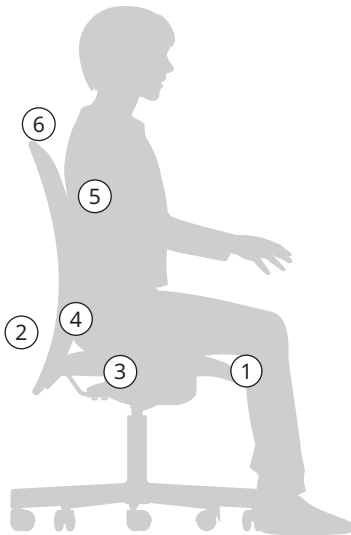

Kasulik teave

Inimese keha on loodud liikuma, seega peaks töökoht võimaldama valida istumise, seismise ja nõjatumise vahel ning sageli asendit muuta.

Istumine

1. Peaksid saama laua all jalgu sirutada ning 90° kraadi ulatuses vasakule ja paremale keerata. Puusad ja põlved peaksid olema umbes 95–100° kraadise nurga all ja jalgatallad peaksid üleni põrandale toetuma. Kui tooli kasutab mitu inimest, tagab istumismugavuse reguleeritav kõrgus.
2. Pole vahet, kas oled lühike või pikk. Istme reguleeritav sügavus ja reguleeritava kõrgusega seljatugi võimaldavad katsetada erinevaid istumissügavusi ja kõrgusi ning leida jalgadele ja seljale täpselt õige toetuse.
3. Kallutamiskõõliga tooli abil saab kergesti enda istumisasendit muuta olenemata sellest, kas kallutamiskõõliga on varustatud iste, seljatugi või mõlemad.
4. Tavaliselt väsis esimesena meie nimmepiirkond. Integreeritud nimmepiirkonna toega tool vähendab sinu seljale avalduvat survet.
5. Käetoed vähendavad käte ja õlgade pinget. Reguleeritavad käetoed vähendavad pinget veelgi enam, sõltumata sellest, kui pikk või lühike oled. Veendu, et käetoed ei takistaks tooli laua lähedale tõmbamist ja et need ei piiraks sinu liikumist.
6. Kui oled mõnda aega laua taga istunud, võib olla mõnus selga toetada ja veidi enda asendit muuta. Kui tool on varustatud peatoega, saavad ka sinu pea ja kael teenitult puhata.

Nõjatumine

Seisutugi võimaldab valida asendi, mis jääb istumise ja seismise vahele ja sobib ideaalselt kasutamiseks koos reguleeritava kõrgusega lauaga.

- Tagab üla- ja alaselja liikumisvabaduse.
- Aktiveerib ja tugevdab keha süvalihaseid.
- Võimaldab hoida avatud kehaasendit, mis parandab vereringet ja kiirendab seedimist.