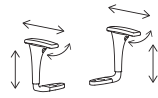

Kasulik teave

Reguleeritava kõrgusega iste tagab mugava isteaasendi vaatamata sinu pikkusele.

Reguleeritava kõrgusega seljatugi toetab kõikjalt, kust vaja ja hoiab keha mugavalt loomulikus poosis.

Reguleeritav nimmetugi aitab säilitada õiget isteaasendit ja vähendab su alaseljalihaste koormust.

Reguleeritav istmesügavus on lihtsalt kohandatav ning pakub lisatuge reitele ja seljale.

Reguleeritava sügavusega peatugi sobitab peatoe kauguse sinu vajadustega, vähendades pinget kaelas ja õlgades.

Reguleeritava kaldega kaelatugi võimaldab valida sobivat kaldenurka, vähendab kaelalihaste pinget ning ennetab pikemast istumisest tulenevat ebamugavust.

Reguleeritava kõrgusega peatugi joondab su pea ja kaela õigesti, vähendades pikemast istusest tuleneva ebamugavuse ohtu.

Käetoed toetavad küünarvarte ülaosa ning vähendavad pinget seljas ja õlgades.

2D reguleeritavad käetoed, millel saab muuta kõrgust ja laiust, hoiavad käed ja õlad mugavas asendis ning vähendavad pinget ohtu.

3D reguleeritavad käetoed, millel saab muuta kõrgust, laiust ja sügavust, aitavad leida su kätele ja õlgadele mugavaima ja parima toetusega asendi, mis parandab kehahoiakut ja vähendab väsimust.

Käsitsi reguleeritav seljatoekalde jäikus võimaldab takistust sobitada sinu liigutuste ja kehakaaluga.