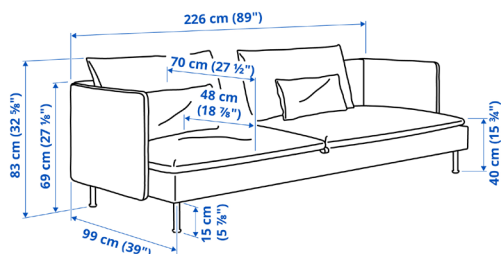

SÖDERHAMN 3-kohaline diivanvoodi
Mõõtmed: 226×99×83 cm.

Täishind (sisaldab katet)

Viarp beež/pruun	895.800.67	959 €
Fridtuna helebeež	195.800.61	879 €