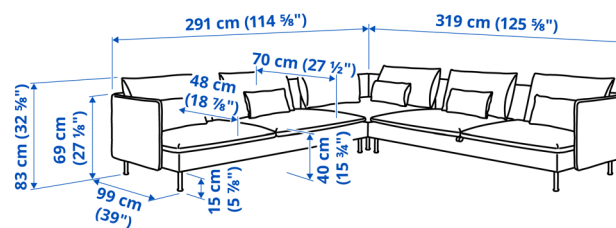

SÖDERHAMN 6-kohaline nurgadiivanvoodi
Mõõtmed: 319/291×99×83 cm.

Täishind (sisaldab katet)

Viarp beež/pruun	296.164.51	1667 €
Fridtuna helebeež	796.162.03	1477 €