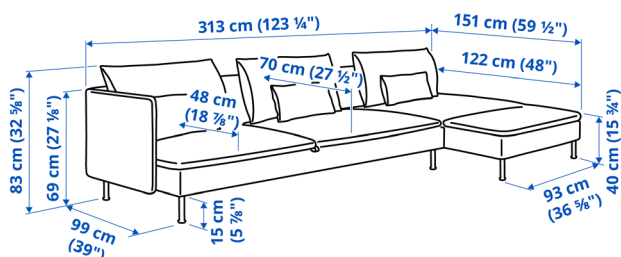

SÖDERHAMN 4-kohaline diivanvoodi lamamistooliga ja avatud otsaga
Mõõtmed: 151/313×122/91×83 cm.

Täishind (sisaldab katet)

Viarp beež/pruun	496.164.26	1238 €
Fridtuna helebeež	096.162.68	1098 €