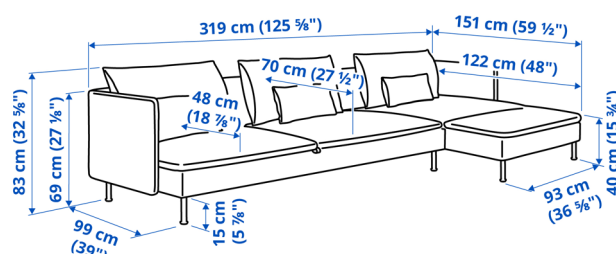

Kombinatsioonid

Mõõtmed: laius x sügavus x kõrgus

SÖDERHAMN 4-kohaline nurgadiivan avatud otsaga
Mõõtmed: 291/192×99×83 cm.

Täishind (sisaldab katet)

Tonerud hall	194.520.73	817 €
Tonerud punane	295.144.19	827 €
Fridtuna helebeež	794.496.62	887 €
Fridtuna tumehall	494.495.88	887 €
Viarp beež/pruun	893.058.42	1027 €

SÖDERHAMN 3-kohaline diivanvoodi
Mõõtmed: 226×99×83 cm.

Täishind (sisaldab katet)

Viarp beež/pruun	895.800.67	959 €
Fridtuna helebeež	195.800.61	879 €

SÖDERHAMN 4-kohaline diivanvoodi lamamistooliga
Mõõtmed: 151/319×122/99×83 cm.