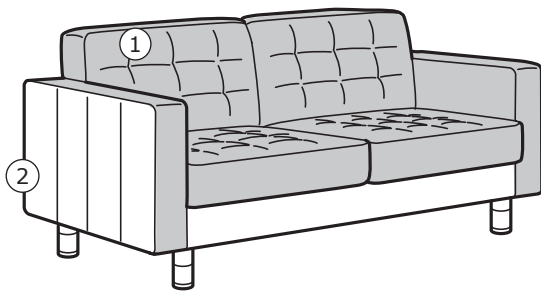

Mõõtmed: 242×89/158×78 cm

4-kohaline diivan lamamistooliga.

Mõõtmed: 282×89/158×78 cm

5-kohaline diivan lamamistooliga.

Mõõtmed: 360×89/158×78 cm

3-kohaline diivanvoodi.

Mõõtmed: 223×92/160×84 cm

Kasulik teave